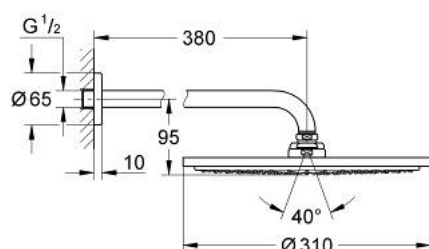

10 073 8MG 00 RAINSHOWER COSMOPOLITAN 310 ВЕРХНИЙ ДУШ С ДУШЕВЫМ КРОНШТЕЙНОМ 380 ММ, 1 РЕЖИМ СТРУИ

ОПИСАНИЕ ПРОДУКТА

- Colour: сатиновый графит
- в комплект входят:
- Rainshower Cosmopolitan Верхний душ 310
- металл
- душевая струя Rain
- максимальный расход (при 3 бар): 8,0 л/мин
- shower arm Rainshower 380 mm
- GROHE EcoJoy Технология совершенного потока при уменьшенном расходе воды
- GROHE DreamSpray превосходный поток воды
- GROHE LongLife finish - стойкое долговечное покрытие
- GROHE SpeedClean система против известковых отложений
- может использоваться с проточным водонагревателем
- минимальное давление 1,0 бар

10 073 8MG 00 RAINSHOWER COSMOPOLITAN 310 ВЕРХНИЙ ДУШ С ДУШЕВЫМ
КРОНШТЕЙНОМ 380 ММ, 1 РЕЖИМ СТРУИ

ЗАПАСНЫЕ ЧАСТИ

1: escutcheon (Spare part-nr. 11741MG0)

2: Комплект запчастей (Spare part-nr. 45933000)