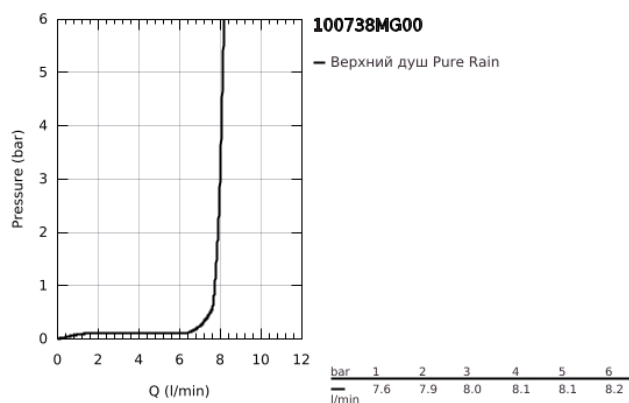

10 073 8MG 00 RAINSHOWER COSMOPOLITAN 310 ВЕРХНИЙ ДУШ С ДУШЕВЫМ КРОНШТЕЙНОМ 380 ММ, 1 РЕЖИМ СТРУИ

ОПИСАНИЕ ПРОДУКТА

- Colour: сатиновый графит
- в комплект входят:
- Rainshower Cosmopolitan Верхний душ 310
- металл
- душевая струя Rain
- shower arm Rainshower 380 mm
- GROHE EcoJoy Технология совершенного потока при уменьшенном расходе воды
- максимальный расход (при 3 бар): 8,0 л/мин
- GROHE DreamSpray превосходный поток воды
- GROHE LongLife finish - стойкое долговечное покрытие
- GROHE SpeedClean система против известковых отложений
- может использоваться с проточным водонагревателем
- минимальное давление 1,0 бар

10 073 8MG 00 **RAINSHOWER COSMOPOLITAN 310 ВЕРХНИЙ ДУШ С ДУШЕВЫМ
КРОНШТЕЙНОМ 380 ММ, 1 РЕЖИМ СТРУИ**

ЗАПАСНЫЕ ЧАСТИ

1: escutcheon (Spare part-nr. 11741MG0)

2: Комплект запчастей (Spare part-nr. 45933000)