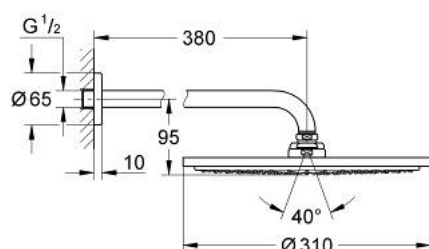

10 073 8MG 00 RAINSHOWER COSMOPOLITAN 310 ВЕРХНИЙ ДУШ С ДУШЕВЫМ КРОНШТЕЙНОМ 380 ММ, 1 РЕЖИМ СТРУИ

ОПИСАНИЕ ПРОДУКТА

- Colour: сатиновый графит
- в комплект входят:
- Rainshower Cosmopolitan Верхний душ 310
- металл
- душевая струя Rain
- shower arm Rainshower 380 mm
- GROHE EcoJoy Технология совершенного потока при уменьшенном расходе воды
- максимальный расход (при 3 бар): 8,0 л/мин
- GROHE DreamSpray превосходный поток воды
- GROHE LongLife finish - стойкое долговечное покрытие
- GROHE SpeedClean система против известковых отложений
- может использоваться с проточным водонагревателем
- минимальное давление 1,0 бар

10 073 8MG 00 **RAINSHOWER COSMOPOLITAN 310 ВЕРХНИЙ ДУШ С ДУШЕВЫМ
КРОНШТЕЙНОМ 380 ММ, 1 РЕЖИМ СТРУИ**

ЗАПАСНЫЕ ЧАСТИ

1: escutcheon (Spare part-nr. 11741MG0)

2: Комплект запчастей (Spare part-nr. 45933000)