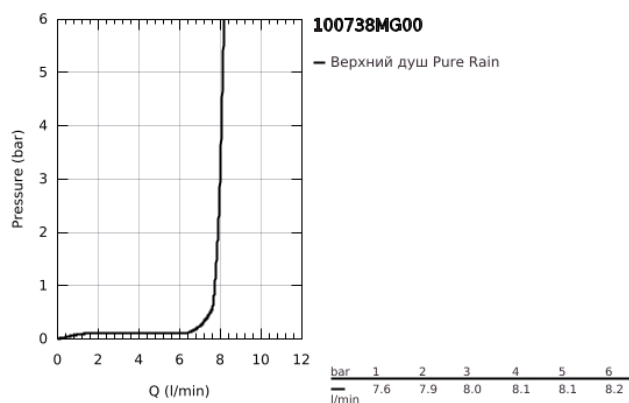

10 073 8MG 00 RAINSHOWER COSMOPOLITAN 310 ВЕРХНИЙ ДУШ С ДУШЕВЫМ КРОНШТЕЙНОМ 380 ММ, 1 РЕЖИМ СТРУИ

ОПИСАНИЕ ПРОДУКТА

- Colour: сатиновый графит
- в комплект входят:
- Rainshower Cosmopolitan Верхний душ 310
- металл
- душевая струя Rain
- максимальный расход (при 3 бар): 8,0 л/мин
- shower arm Rainshower 380 mm
- GROHE EcoJoy Технология совершенного потока при уменьшенном расходе воды
- GROHE DreamSpray превосходный поток воды
- GROHE LongLife finish - стойкое долговечное покрытие
- GROHE SpeedClean система против известковых отложений
- может использоваться с проточным водонагревателем
- минимальное давление 1,0 бар

10 073 8MG 00 RAINSHOWER COSMOPOLITAN 310 ВЕРХНИЙ ДУШ С ДУШЕВЫМ
КРОНШТЕЙНОМ 380 ММ, 1 РЕЖИМ СТРУИ

ЗАПАСНЫЕ ЧАСТИ

1: escutcheon (Spare part-nr. 11741MG0)

2: Комплект запчастей (Spare part-nr. 45933000)