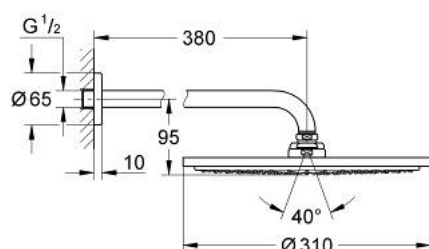

10 073 8MS 00 RAINSHOWER COSMOPOLITAN 310 ВЕРХНИЙ ДУШ С ДУШЕВЫМ КРОНШТЕЙНОМ 380 ММ, 1 РЕЖИМ СТРУИ

ОПИСАНИЕ ПРОДУКТА

- Colour: сатиновая сталь
- в комплект входят:
- Rainshower Cosmopolitan Верхний душ 310
- металл
- душевая струя Rain
- shower arm Rainshower 380 mm
- GROHE EcoJoy Технология совершенного потока при уменьшенном расходе воды
- максимальный расход (при 3 бар): 8,0 л/мин
- GROHE DreamSpray превосходный поток воды
- GROHE LongLife finish - стойкое долговечное покрытие
- GROHE SpeedClean система против известковых отложений
- может использоваться с проточным водонагревателем
- минимальное давление 1,0 бар

10 073 8MS 00 **RAINSHOWER COSMOPOLITAN 310 ВЕРХНИЙ ДУШ С ДУШЕВЫМ
КРОНШТЕЙНОМ 380 ММ, 1 РЕЖИМ СТРУИ**

ЗАПАСНЫЕ ЧАСТИ

1: escutcheon (Spare part-nr. 11741MS0)

2: Комплект запчастей (Spare part-nr. 45933000)