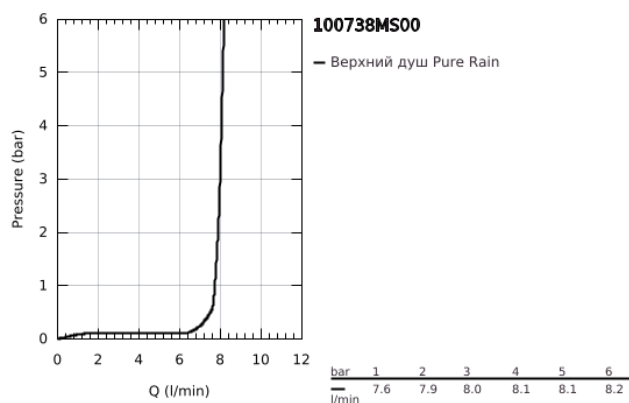

## 10 073 8MS 00 RAINSHOWER COSMOPOLITAN 310 ВЕРХНИЙ ДУШ С ДУШЕВЫМ КРОНШТЕЙНОМ 380 ММ, 1 РЕЖИМ СТРУИ

### ОПИСАНИЕ ПРОДУКТА

- Colour: сатиновая сталь
- в комплект входят:
- Rainshower Cosmopolitan Верхний душ 310
- металл
- душевая струя Rain
- максимальный расход (при 3 бар): 8,0 л/мин
- shower arm Rainshower 380 mm
- GROHE EcoJoy Технология совершенного потока при уменьшенном расходе воды
- GROHE DreamSpray превосходный поток воды
- GROHE LongLife finish - стойкое долговечное покрытие
- GROHE SpeedClean система против известковых отложений
- может использоваться с проточным водонагревателем
- минимальное давление 1,0 бар

10 073 8MS 00 **RAINSHOWER COSMOPOLITAN 310 ВЕРХНИЙ ДУШ С ДУШЕВЫМ  
КРОНШТЕЙНОМ 380 ММ, 1 РЕЖИМ СТРУИ**

**ЗАПАСНЫЕ ЧАСТИ**

1: escutcheon (Spare part-nr. 11741MS0)

2: Комплект запчастей (Spare part-nr. 45933000)