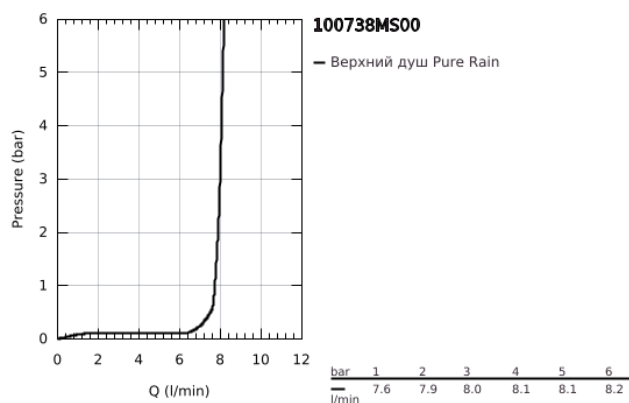

10 073 8MS 00 RAINSHOWER COSMOPOLITAN 310 ВЕРХНИЙ ДУШ С ДУШЕВЫМ КРОНШТЕЙНОМ 380 ММ, 1 РЕЖИМ СТРУИ

ОПИСАНИЕ ПРОДУКТА

- Colour: сатиновая сталь
- в комплект входят:
- Rainshower Cosmopolitan Верхний душ 310
- металл
- душевая струя Rain
- shower arm Rainshower 380 mm
- GROHE EcoJoy Технология совершенного потока при уменьшенном расходе воды
- максимальный расход (при 3 бар): 8,0 л/мин
- GROHE DreamSpray превосходный поток воды
- GROHE LongLife finish - стойкое долговечное покрытие
- GROHE SpeedClean система против известковых отложений
- может использоваться с проточным водонагревателем
- минимальное давление 1,0 бар

10 073 8MS 00 **RAINSHOWER COSMOPOLITAN 310 ВЕРХНИЙ ДУШ С ДУШЕВЫМ
КРОНШТЕЙНОМ 380 ММ, 1 РЕЖИМ СТРУИ**

ЗАПАСНЫЕ ЧАСТИ

1: escutcheon (Spare part-nr. 11741MS0)

2: Комплект запчастей (Spare part-nr. 45933000)