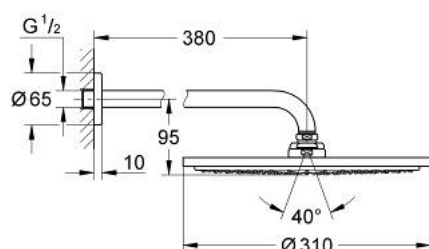

## 10 073 8MS 00 RAINSHOWER COSMOPOLITAN 310 ВЕРХНИЙ ДУШ С ДУШЕВЫМ КРОНШТЕЙНОМ 380 ММ, 1 РЕЖИМ СТРУИ

### ОПИСАНИЕ ПРОДУКТА

- Colour: сатиновая сталь
- в комплект входят:
- Rainshower Cosmopolitan Верхний душ 310
- металл
- душевая струя Rain
- максимальный расход (при 3 бар): 8,0 л/мин
- shower arm Rainshower 380 mm
- GROHE EcoJoy Технология совершенного потока при уменьшенном расходе воды
- GROHE DreamSpray превосходный поток воды
- GROHE LongLife finish - стойкое долговечное покрытие
- GROHE SpeedClean система против известковых отложений
- может использоваться с проточным водонагревателем
- минимальное давление 1,0 бар

10 073 8MS 00 **RAINSHOWER COSMOPOLITAN 310 ВЕРХНИЙ ДУШ С ДУШЕВЫМ  
КРОНШТЕЙНОМ 380 ММ, 1 РЕЖИМ СТРУИ**

**ЗАПАСНЫЕ ЧАСТИ**

1: escutcheon (Spare part-nr. 11741MS0)

2: Комплект запчастей (Spare part-nr. 45933000)