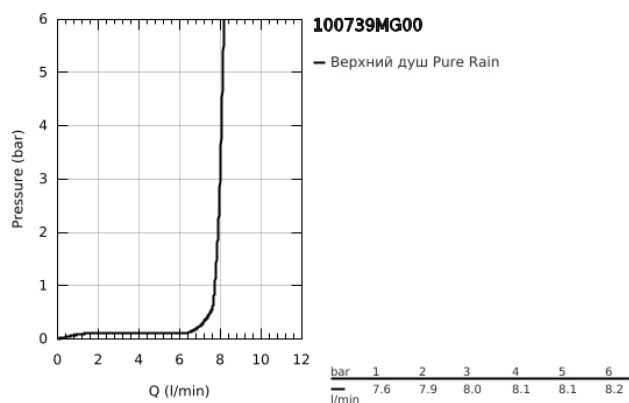

## 10 073 9MG 00 RAINSHOWER COSMOPOLITAN 310 ВЕРХНИЙ ДУШ С ПОТОЛОЧНЫМ ДУШЕВЫМ КРОНШТЕЙНОМ 142 ММ, 1 РЕЖИМ СТРУИ

### ОПИСАНИЕ ПРОДУКТА

- Colour: сатиновый графит
- в комплект входят:
- Rainshower Cosmopolitan Верхний душ 310
- металл
- душевая струя Rain
- Rainshower Потолочный душевой кронштейн 142 мм (28 724 000)
- GROHE EcoJoy Технология совершенного потока при уменьшенном расходе воды
- максимальный расход (при 3 бар): 8,0 л/мин
- GROHE DreamSpray превосходный поток воды
- GROHE LongLife finish - стойкое долговечное покрытие
- GROHE SpeedClean система против известковых отложений
- может использоваться с проточным водонагревателем
- минимальное давление 1,0 бар
- Rainshower Потолочный душевой кронштейн 142 мм

10 073 9MG 00 **RAINSHOWER COSMOPOLITAN 310 ВЕРХНИЙ ДУШ С ПОТОЛОЧНЫМ  
ДУШЕВЫМ КРОНШТЕЙНОМ 142 ММ, 1 РЕЖИМ СТРУИ**

**ЗАПАСНЫЕ ЧАСТИ**

1: escutcheon (Spare part-nr. 11741MG0)

2: Комплект запчастей (Spare part-nr. 45933000)