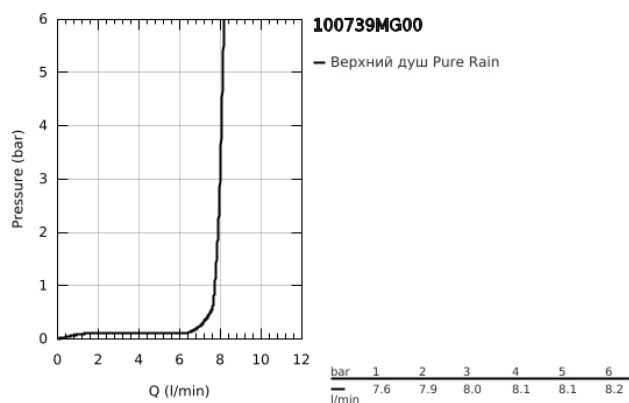

10 073 9MG 00 RAINSHOWER COSMOPOLITAN 310 ВЕРХНИЙ ДУШ С ПОТОЛОЧНЫМ ДУШЕВЫМ КРОНШТЕЙНОМ 142 ММ, 1 РЕЖИМ СТРУИ

ОПИСАНИЕ ПРОДУКТА

- Colour: сатиновый графит
- в комплект входят:
- Rainshower Cosmopolitan Верхний душ 310
- металл
- душевая струя Rain
- максимальный расход (при 3 бар): 8,0 л/мин
- Rainshower Потолочный душевой кронштейн 142 мм (28 724 000)
- GROHE EcoJoy Технология совершенного потока при уменьшенном расходе воды
- GROHE DreamSpray превосходный поток воды
- GROHE LongLife finish - стойкое долговечное покрытие
- GROHE SpeedClean система против известковых отложений
- может использоваться с проточным водонагревателем
- минимальное давление 1,0 бар
- Rainshower Потолочный душевой кронштейн 142 мм

10 073 9MG 00 RAINSHOWER COSMOPOLITAN 310 ВЕРХНИЙ ДУШ С ПОТОЛОЧНЫМ
ДУШЕВЫМ КРОНШТЕЙНОМ 142 ММ, 1 РЕЖИМ СТРУИ

ЗАПАСНЫЕ ЧАСТИ

1: escutcheon (Spare part-nr. 11741MG0)

2: Комплект запчастей (Spare part-nr. 45933000)