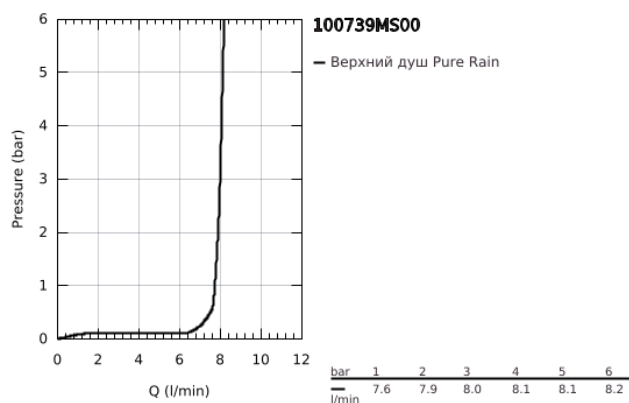

## 10 073 9MS 00 RAINSHOWER COSMOPOLITAN 310 ВЕРХНИЙ ДУШ С ПОТОЛОЧНЫМ ДУШЕВЫМ КРОНШТЕЙНОМ 142 ММ, 1 РЕЖИМ СТРУИ

### ОПИСАНИЕ ПРОДУКТА

- Colour: сатиновая сталь
- в комплект входят:
- Rainshower Cosmopolitan Верхний душ 310
- металл
- душевая струя Rain
- максимальный расход (при 3 бар): 8,0 л/мин
- Rainshower Потолочный душевой кронштейн 142 мм
- GROHE DreamSpray превосходный поток воды
- GROHE LongLife finish - стойкое долговечное покрытие
- GROHE SpeedClean система против известковых отложений
- может использоваться с проточным водонагревателем
- минимальное давление 1,0 бар

10 073 9MS 00 RAINSHOWER COSMOPOLITAN 310 ВЕРХНИЙ ДУШ С ПОТОЛОЧНЫМ  
ДУШЕВЫМ КРОНШТЕЙНОМ 142 ММ, 1 РЕЖИМ СТРУИ

**ЗАПАСНЫЕ ЧАСТИ**

1: escutcheon (Spare part-nr. 11741MS0)

2: Комплект запчастей (Spare part-nr. 45933000)