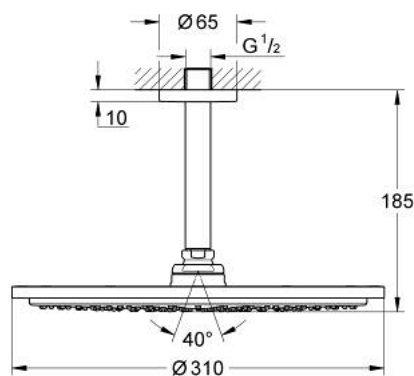

## 10 073 9MS 00 RAINSHOWER COSMOPOLITAN 310 ВЕРХНИЙ ДУШ С ПОТОЛОЧНЫМ ДУШЕВЫМ КРОНШТЕЙНОМ 142 ММ, 1 РЕЖИМ СТРУИ

### ОПИСАНИЕ ПРОДУКТА

- Colour: сатиновая сталь
- в комплект входят:
- Rainshower Cosmopolitan Верхний душ 310
- металл
- душевая струя Rain
- максимальный расход (при 3 бар): 8,0 л/мин
- Rainshower Потолочный душевой кронштейн 142 мм
- GROHE DreamSpray превосходный поток воды
- GROHE LongLife finish - стойкое долговечное покрытие
- GROHE SpeedClean система против известковых отложений
- может использоваться с проточным водонагревателем
- минимальное давление 1,0 бар

10 073 9MS 00 RAINSHOWER COSMOPOLITAN 310 ВЕРХНИЙ ДУШ С ПОТОЛОЧНЫМ  
ДУШЕВЫМ КРОНШТЕЙНОМ 142 ММ, 1 РЕЖИМ СТРУИ

**ЗАПАСНЫЕ ЧАСТИ**

1: escutcheon (Spare part-nr. 11741MS0)

2: Комплект запчастей (Spare part-nr. 45933000)