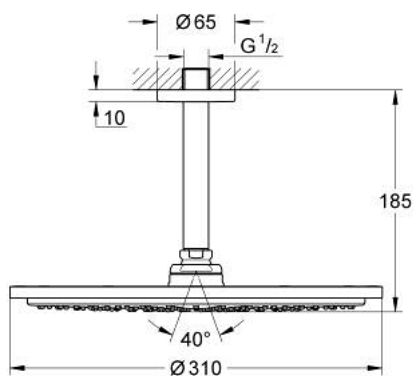

10 073 9MS 00 RAINSHOWER COSMOPOLITAN 310 ВЕРХНИЙ ДУШ С ПОТОЛОЧНЫМ ДУШЕВЫМ КРОНШТЕЙНОМ 142 ММ, 1 РЕЖИМ СТРУИ

ОПИСАНИЕ ПРОДУКТА

- Colour: сатиновая сталь
- в комплект входят:
- Rainshower Cosmopolitan Верхний душ 310
- металл
- душевая струя Rain
- Rainshower Потолочный душевой кронштейн 142 мм
- GROHE EcoJoy Технология совершенного потока при уменьшенном расходе воды
- максимальный расход (при 3 бар): 8,0 л/мин
- GROHE DreamSpray превосходный поток воды
- GROHE LongLife finish - стойкое долговечное покрытие
- GROHE SpeedClean система против известковых отложений
- может использоваться с проточным водонагревателем
- минимальное давление 1,0 бар

10 073 9MS 00 RAINSHOWER COSMOPOLITAN 310 ВЕРХНИЙ ДУШ С ПОТОЛОЧНЫМ
ДУШЕВЫМ КРОНШТЕЙНОМ 142 ММ, 1 РЕЖИМ СТРУИ

ЗАПАСНЫЕ ЧАСТИ

1: escutcheon (Spare part-nr. 11741MS0)

2: Комплект запчастей (Spare part-nr. 45933000)