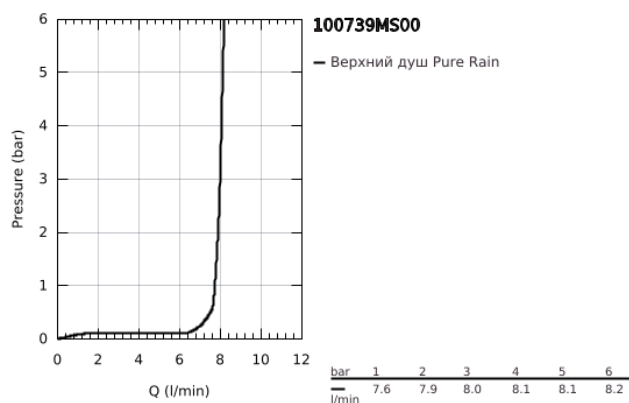

10 073 9MS 00 RAINSHOWER COSMOPOLITAN 310 ВЕРХНИЙ ДУШ С ПОТОЛОЧНЫМ ДУШЕВЫМ КРОНШТЕЙНОМ 142 ММ, 1 РЕЖИМ СТРУИ

ОПИСАНИЕ ПРОДУКТА

- Colour: сатиновая сталь
- в комплект входят:
- Rainshower Cosmopolitan Верхний душ 310
- металл
- душевая струя Rain
- Rainshower Потолочный душевой кронштейн 142 мм
- GROHE EcoJoy Технология совершенного потока при уменьшенном расходе воды
- максимальный расход (при 3 бар): 8,0 л/мин
- GROHE DreamSpray превосходный поток воды
- GROHE LongLife finish - стойкое долговечное покрытие
- GROHE SpeedClean система против известковых отложений
- может использоваться с проточным водонагревателем
- минимальное давление 1,0 бар

10 073 9MS 00 RAINSHOWER COSMOPOLITAN 310 ВЕРХНИЙ ДУШ С ПОТОЛОЧНЫМ
ДУШЕВЫМ КРОНШТЕЙНОМ 142 ММ, 1 РЕЖИМ СТРУИ

ЗАПАСНЫЕ ЧАСТИ

1: escutcheon (Spare part-nr. 11741MS0)

2: Комплект запчастей (Spare part-nr. 45933000)