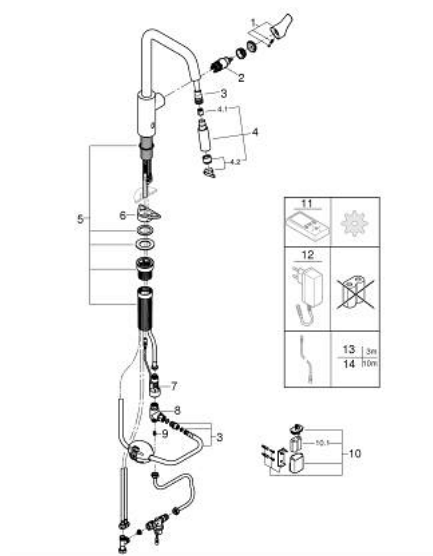

Pure Freude
an Wasser

10 124 300 00 **START СМЕСИТЕЛЬ ОДНОРЫЧАЖНЫЙ ДЛЯ МОЙКИ, DN 15**

ОПИСАНИЕ ПРОДУКТА (2/2)

- максимальный расход (при давлении 3 бара): 7,5 л/мин
- минимальное давление 1,0 бар
- сертификат CE (Европейское соответствие)

10 124 300 00 START СМЕСИТЕЛЬ ОДНОРЫЧАЖНЫЙ ДЛЯ МОЙКИ, DN 15

ЗАПАСНЫЕ ЧАСТИ

- 1: Рычаг (Spare part-nr. 48531000)
 - 2: cartridge (Spare part-nr. 1045609990)
 - 3: Душевой шланг (Spare part-nr. 48355000)
 - 4: Выдвижной излив (Spare part-nr. 48416000)
 - 4.1: Обратный клапан (Spare part-nr. 08565000)
 - 4.2: Регулятор струи (Spare part-nr. 48347000)
 - 5: Комплект крепежа (Spare part-nr. 48477000)
 - 6: Стабилизирующая плашка (Spare part-nr. 05334000)
 - 7: flow sensor (Spare part-nr. 1045639990)
 - 8: connection tube (Spare part-nr. 1045659990)
 - 9: Обратный клапан (Spare part-nr. 4257200M)
 - 10: Футляр с батареей (Spare part-nr. 42393000)
 - 10.1: Аккумулятор (Spare part-nr. 42886000)
 - 11: Пульт дистанционного управления (Spare part-nr. 36407001)*
 - 12: Сетевой адаптер (Spare part-nr. 42388000)*
 - 13: Удлинитель кабеля, 3 м (Spare part-nr. 36340000)*
 - 14: Удлинитель кабеля, 10 м (Spare part-nr. 36341000)*
- * Optional accessories