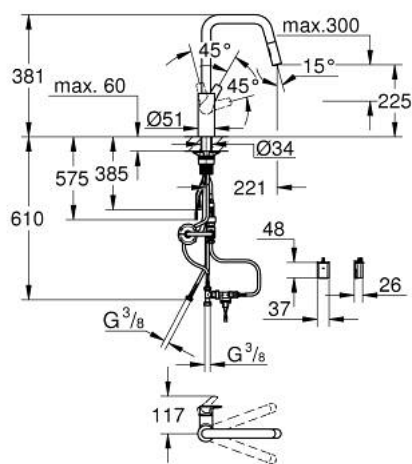

10 124 300 00 START СМЕСИТЕЛЬ ОДНОРЫЧАЖНЫЙ ДЛЯ МОЙКИ, DN 15

ОПИСАНИЕ ПРОДУКТА (1/2)

- Colour: хром
- с длинным изливом
- монтаж на одно отверстие
- 2-in-1 hybrid with touchless (cold water) or manual operation
- ручное управление имеет приоритет
- GROHE SilkMove Плавность и точность управления - керамический картридж 28 мм
- ламинарный преобразователь струи
- со встроенным ограничителем температуры
- инфракрасная электроника
- с инфракрасным датчиком для двусторонней связи для мониторинга, настройки и сервисного обслуживания
- 6V литиевая батарейка, тип CR-P2
- Срок службы батарейки: прибл. 7 лет (150 включений в день)
- обратный клапан
- грязеулавливающий фильтр
- со встроенным электромагнитным клапаном
- внешняя батарея
- многоступенчатый указатель состояния батарейки
- дополнительные функции и точные настройки с помощью пульта дистанционного управления 36 407
- GROHE LongLife Finish - стойкое долговечное покрытие
- Pull-Out spout for greater flexibility
- с двумя режимами струи
- автоматический возврат на ламинарный режим струи
- настраиваемый ограничитель потока
- поворотный литой излив
- диапазон поворота 150°
- Изолированный водоток - вода не контактирует с металлами корпуса смесителя
- гибкая подводка 3/8"
- QuickMount included
- с защитой от обратного потока