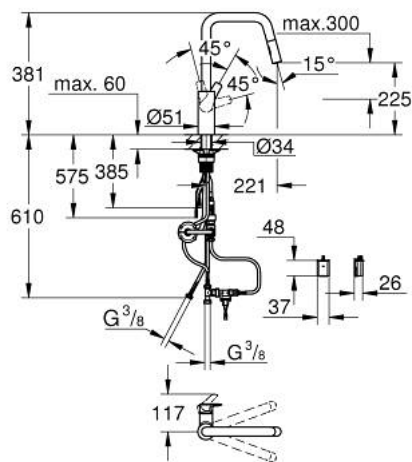

10 124 324 30 START СМЕСИТЕЛЬ ОДНОРЫЧАЖНЫЙ ДЛЯ МОЙКИ, DN 15

ОПИСАНИЕ ПРОДУКТА (1/2)

- Colour: матовый чёрный
- с длинным изливом
- монтаж на одно отверстие
- 2-in-1 hybrid with touchless (cold water) or manual operation
- ручное управление имеет приоритет
- GROHE SilkMove Плавность и точность управления - керамический картридж 28 мм
- ламинарный преобразователь струи
- со встроенным ограничителем температуры
- инфракрасная электроника
- с инфракрасным датчиком для двусторонней связи для мониторинга, настройки и сервисного обслуживания
- 6V литиевая батарейка, тип CR-P2
- Срок службы батарейки: прибл. 7 лет (150 включений в день)
- обратный клапан
- грязеулавливающий фильтр
- со встроенным электромагнитным клапаном
- внешняя батарея
- многоступенчатый указатель состояния батарейки
- дополнительные функции и точные настройки с помощью пульта дистанционного управления 36 407
- Pull-Out spout for greater flexibility
- с двумя режимами струи
- автоматический возврат на ламинарный режим струи
- настраиваемый ограничитель потока
- поворотный литой излив
- диапазон поворота 150°
- Изолированный водоток - вода не контактирует с металлами корпуса смесителя
- гибкая подводка 3/8"
- QuickMount included
- с защитой от обратного потока
- максимальный расход (при давлении 3 бара): 7,5 л/мин

Pure Freude
an Wasser

10 124 324 30 **START СМЕСИТЕЛЬ ОДНОРЫЧАЖНЫЙ ДЛЯ МОЙКИ, DN 15**

ОПИСАНИЕ ПРОДУКТА (2/2)

- минимальное давление 1,0 бар
- сертификат CE (Европейское соответствие)

10 124 324 30 START СМЕСИТЕЛЬ ОДНОРЫЧАЖНЫЙ ДЛЯ МОЙКИ, DN 15