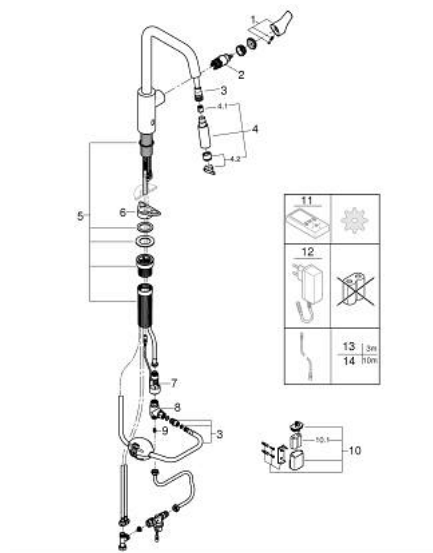

Pure Freude
an Wasser

10 124 324 30 **START СМЕСИТЕЛЬ ОДНОРЫЧАЖНЫЙ ДЛЯ МОЙКИ, DN 15**

ОПИСАНИЕ ПРОДУКТА (2/2)

- минимальное давление 1,0 бар
- сертификат CE (Европейское соответствие)

10 124 324 30 START СМЕСИТЕЛЬ ОДНОРЫЧАЖНЫЙ ДЛЯ МОЙКИ, DN 15

ЗАПАСНЫЕ ЧАСТИ

- 1: Рычаг (Spare part-nr. 485312430)
 - 2: cartridge (Spare part-nr. 1045609990)
 - 3: Душевой шланг (Spare part-nr. 48355000)
 - 4: Выдвижной излив (Spare part-nr. 484162430)
 - 4.1: Обратный клапан (Spare part-nr. 08565000)
 - 4.2: Регулятор струи (Spare part-nr. 48347000)
 - 5: Комплект крепежа (Spare part-nr. 48477000)
 - 6: Стабилизирующая плашка (Spare part-nr. 05334000)
 - 7: flow sensor (Spare part-nr. 1045639990)
 - 8: connection tube (Spare part-nr. 1045659990)
 - 9: Обратный клапан (Spare part-nr. 4257200M)
 - 10: Футляр с батареей (Spare part-nr. 42393000)
 - 10.1: Аккумулятор (Spare part-nr. 42886000)
 - 11: Пульт дистанционного управления (Spare part-nr. 36407001)*
 - 12: Сетевой адаптер (Spare part-nr. 42388000)*
 - 13: Удлинитель кабеля, 3 м (Spare part-nr. 36340000)*
 - 14: Удлинитель кабеля, 10 м (Spare part-nr. 36341000)*
- * Optional accessories