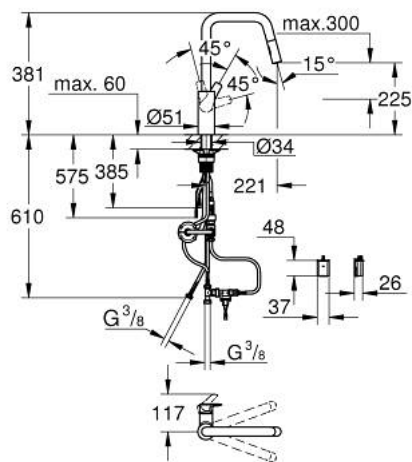

10 124 3DC 00 START СМЕСИТЕЛЬ ОДНОРЫЧАЖНЫЙ ДЛЯ МОЙКИ, DN 15

ОПИСАНИЕ ПРОДУКТА (1/2)

- Colour: суперсталь
- с длинным изливом
- монтаж на одно отверстие
- 2-in-1 hybrid with touchless (cold water) or manual operation
- ручное управление имеет приоритет
- GROHE SilkMove Плавность и точность управления - керамический картридж 28 мм
- ламинарный преобразователь струи
- со встроенным ограничителем температуры
- инфракрасная электроника
- с инфракрасным датчиком для двусторонней связи для мониторинга, настройки и сервисного обслуживания
- 6V литиевая батарейка, тип CR-P2
- Срок службы батарейки: прибл. 7 лет (150 включений в день)
- обратный клапан
- грязеулавливающий фильтр
- со встроенным электромагнитным клапаном
- внешняя батарея
- многоступенчатый указатель состояния батарейки
- дополнительные функции и точные настройки с помощью пульта дистанционного управления 36 407
- GROHE LongLife finish - стойкое долговечное покрытие
- Pull-Out spout for greater flexibility
- с двумя режимами струи
- автоматический возврат на ламинарный режим струи
- настраиваемый ограничитель потока
- поворотный литой излив
- диапазон поворота 150°
- Изолированный водоток - вода не контактирует с металлами корпуса смесителя
- гибкая подводка 3/8"
- QuickMount included
- с защитой от обратного потока