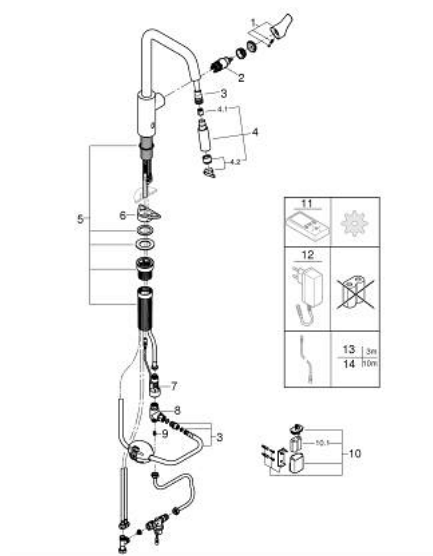

Pure Freude
an Wasser

10 124 3DC 00 **START СМЕСИТЕЛЬ ОДНОРЫЧАЖНЫЙ ДЛЯ МОЙКИ, DN 15**

ОПИСАНИЕ ПРОДУКТА (2/2)

- максимальный расход (при давлении 3 бара): 7,5 л/мин
- минимальное давление 1,0 бар
- сертификат CE (Европейское соответствие)

10 124 3DC 00 START СМЕСИТЕЛЬ ОДНОРЫЧАЖНЫЙ ДЛЯ МОЙКИ, DN 15

ЗАПАСНЫЕ ЧАСТИ

- 1: Рычаг (Spare part-nr. 48531DC0)
 - 2: cartridge (Spare part-nr. 1045609990)
 - 3: Душевой шланг (Spare part-nr. 48355000)
 - 4: Выдвижной излив (Spare part-nr. 48416DC0)
 - 4.1: Обратный клапан (Spare part-nr. 08565000)
 - 4.2: Регулятор струи (Spare part-nr. 48347000)
 - 5: Комплект крепежа (Spare part-nr. 48477000)
 - 6: Стабилизирующая плашка (Spare part-nr. 05334000)
 - 7: flow sensor (Spare part-nr. 1045639990)
 - 8: connection tube (Spare part-nr. 1045659990)
 - 9: Обратный клапан (Spare part-nr. 4257200M)
 - 10: Футляр с батареей (Spare part-nr. 42393000)
 - 10.1: Аккумулятор (Spare part-nr. 42886000)
 - 11: Пульт дистанционного управления (Spare part-nr. 36407001)*
 - 12: Сетевой адаптер (Spare part-nr. 42388000)*
 - 13: Удлинитель кабеля, 3 м (Spare part-nr. 36340000)*
 - 14: Удлинитель кабеля, 10 м (Spare part-nr. 36341000)*
- * Optional accessories