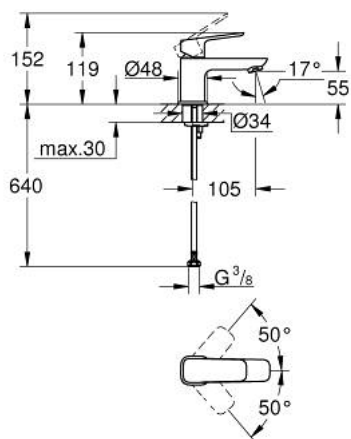

10 169 300 00 GROHE CUBEО СМЕСИТЕЛЬ ОДНОРЫЧАЖНЫЙ ДЛЯ РАКОВИНЫ XS-SIZE

ОПИСАНИЕ ПРОДУКТА

- Colour: хром
- монтаж на одно отверстие
- металлический рычаг
- GROHE SilkMove Плавность и точность управления - керамический картридж 28 мм
- GROHE LongLife Finish - стойкое долговечное покрытие
- GROHE EcoJoy Технология совершенного потока при уменьшенном расходе воды
- максимальный расход воды (при 3 бара): 5 л/мин
- GROHE FastFixation быстрая монтажная система
- гладкий корпус
- класс шума I по DIN 4109

10 169 300 00 GROHE CUBEО СМЕСИТЕЛЬ ОДНОРЫЧАЖНЫЙ ДЛЯ РАКОВИНЫ XS-SIZE

ЗАПАСНЫЕ ЧАСТИ

- 1: Cubeo Lever (Spare part-nr. 1060130000)
 - 2: Колпак (Spare part-nr. 46581000)
 - 3: Крепежное кольцо (Spare part-nr. 07419000)
 - 4: Картридж (Spare part-nr. 46580000)
 - 5: Аэратор (Spare part-nr. 48280000)
 - 6: Cubeo Rosette (Spare part-nr. 1060150000)
 - 7: Обратное резьбовое соединение (Spare part-nr. 46249000)
 - 8: Сливной нажимной гарнитур (Spare part-nr. 65807000)*
 - 9: Монтажный ключ (Spare part-nr. 19017000)*
- * Optional accessories