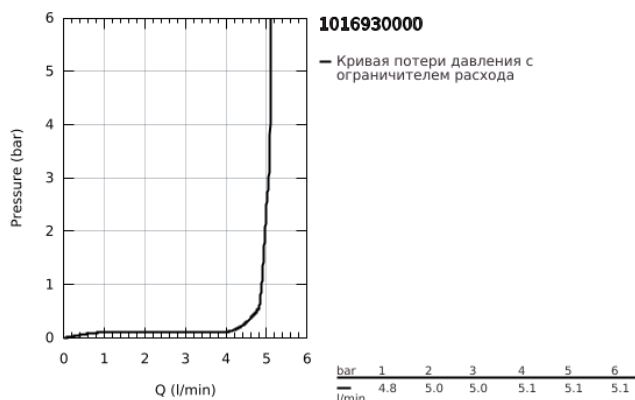

10 169 300 00 GROHE CUBEО СМЕСИТЕЛЬ ОДНОРЫЧАЖНЫЙ ДЛЯ РАКОВИНЫ XS-SIZE

ОПИСАНИЕ ПРОДУКТА

- Colour: хром
- монтаж на одно отверстие
- металлический рычаг
- GROHE SilkMove Плавность и точность управления - керамический картридж 28 мм
- GROHE LongLife Finish - стойкое долговечное покрытие
- GROHE EcoJoy Технология совершенного потока при уменьшенном расходе воды
- максимальный расход воды (при 3 бара): 5 л/мин
- GROHE FastFixation быстрая монтажная система
- гладкий корпус
- класс шума I по DIN 4109

10 169 300 00 GROHE CUBEО СМЕСИТЕЛЬ ОДНОРЫЧАЖНЫЙ ДЛЯ РАКОВИНЫ XS-SIZE

ЗАПАСНЫЕ ЧАСТИ

- 1: Cubeo Lever (Spare part-nr. 1060130000)
 - 2: Колпак (Spare part-nr. 46581000)
 - 3: Крепежное кольцо (Spare part-nr. 07419000)
 - 4: Картридж (Spare part-nr. 46580000)
 - 5: Аэратор (Spare part-nr. 48280000)
 - 6: Cubeo Rosette (Spare part-nr. 1060150000)
 - 7: Обратное резьбовое соединение (Spare part-nr. 46249000)
 - 8: Сливной нажимной гарнитур (Spare part-nr. 65807000)*
 - 9: Монтажный ключ (Spare part-nr. 19017000)*
- * Optional accessories