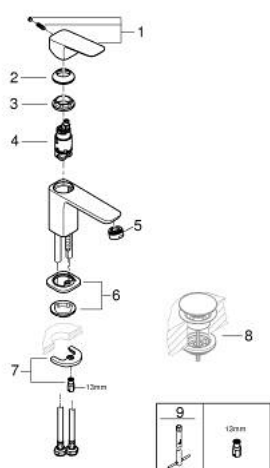

10 169 300 00 GROHE CUBEО СМЕСИТЕЛЬ ОДНОРЫЧАЖНЫЙ ДЛЯ РАКОВИНЫ XS-SIZE

ОПИСАНИЕ ПРОДУКТА

- Colour: хром
- монтаж на одно отверстие
- металлический рычаг
- GROHE SilkMove Плавность и точность управления - керамический картридж 28 мм
- GROHE LongLife Finish - стойкое долговечное покрытие
- GROHE EcoJoy Технология совершенного потока при уменьшенном расходе воды
- максимальный расход воды (при 3 бара): 5 л/мин
- GROHE FastFixation быстрая монтажная система
- гладкий корпус
- класс шума I по DIN 4109

10 169 300 00 GROHE CUBEО СМЕСИТЕЛЬ ОДНОРЫЧАЖНЫЙ ДЛЯ РАКОВИНЫ XS-SIZE

ЗАПАСНЫЕ ЧАСТИ

- 1: Cubeo Lever (Spare part-nr. 1060130000)
 - 2: Колпак (Spare part-nr. 46581000)
 - 3: Крепежное кольцо (Spare part-nr. 07419000)
 - 4: Картридж (Spare part-nr. 46580000)
 - 5: Аэратор (Spare part-nr. 48280000)
 - 6: Cubeo Rosette (Spare part-nr. 1060150000)
 - 7: Обратное резьбовое соединение (Spare part-nr. 46249000)
 - 8: Сливной нажимной гарнитур (Spare part-nr. 65807000)*
 - 9: Монтажный ключ (Spare part-nr. 19017000)*
- * Optional accessories