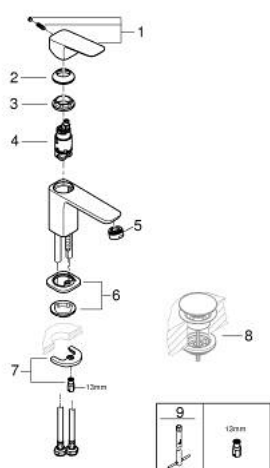

10 169 324 30 GROHE CUBEО СМЕСИТЕЛЬ ОДНОРЫЧАЖНЫЙ ДЛЯ РАКОВИНЫ XS-SIZE

ОПИСАНИЕ ПРОДУКТА

- Colour: матовый чёрный
- монтаж на одно отверстие
- металлический рычаг
- GROHE SilkMove Плавность и точность управления - керамический картридж 28 мм
- GROHE EcoJoy Технология совершенного потока при уменьшенном расходе воды
- максимальный расход воды (при 3 бара): 5 л/мин
- GROHE FastFixation быстрая монтажная система
- гладкий корпус
- класс шума I по DIN 4109

10 169 324 30 GROHE CUBEО СМЕСИТЕЛЬ ОДНОРЫЧАЖНЫЙ ДЛЯ РАКОВИНЫ XS-SIZE

ЗАПАСНЫЕ ЧАСТИ

- 1: Cubeo Lever (Spare part-nr. 1060132430)
 - 2: Колпак (Spare part-nr. 465812430)
 - 3: Крепежное кольцо (Spare part-nr. 07419000)
 - 4: Картридж (Spare part-nr. 46580000)
 - 5: flow control (Spare part-nr. 482802430)
 - 6: Cubeo Rosette (Spare part-nr. 1060152430)
 - 7: Обратное резьбовое соединение (Spare part-nr. 46249000)
 - 8: Сливной нажимной гарнитур (Spare part-nr. 658072430)*
 - 9: Монтажный ключ (Spare part-nr. 19017000)*
- * Optional accessories