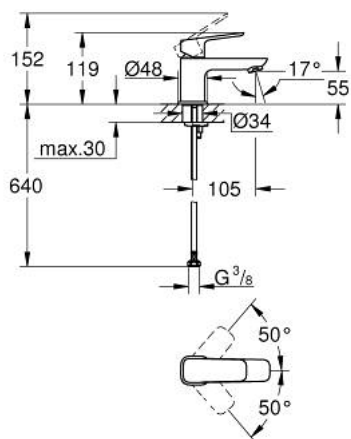

10 169 324 30 GROHE CUBEО СМЕСИТЕЛЬ ОДНОРЫЧАЖНЫЙ ДЛЯ РАКОВИНЫ XS-SIZE

ОПИСАНИЕ ПРОДУКТА

- Colour: матовый чёрный
- монтаж на одно отверстие
- металлический рычаг
- GROHE SilkMove Плавность и точность управления - керамический картридж 28 мм
- GROHE EcoJoy Технология совершенного потока при уменьшенном расходе воды
- максимальный расход воды (при 3 бара): 5 л/мин
- GROHE FastFixation быстрая монтажная система
- гладкий корпус
- класс шума I по DIN 4109

10 169 324 30 GROHE CUBEО СМЕСИТЕЛЬ ОДНОРЫЧАЖНЫЙ ДЛЯ РАКОВИНЫ XS-SIZE

ЗАПАСНЫЕ ЧАСТИ

- 1: Cubeo Lever (Spare part-nr. 1060132430)
 - 2: Колпак (Spare part-nr. 465812430)
 - 3: Крепежное кольцо (Spare part-nr. 07419000)
 - 4: Картридж (Spare part-nr. 46580000)
 - 5: flow control (Spare part-nr. 482802430)
 - 6: Cubeo Rosette (Spare part-nr. 1060152430)
 - 7: Обратное резьбовое соединение (Spare part-nr. 46249000)
 - 8: Сливной нажимной гарнитур (Spare part-nr. 658072430)*
 - 9: Монтажный ключ (Spare part-nr. 19017000)*
- * Optional accessories