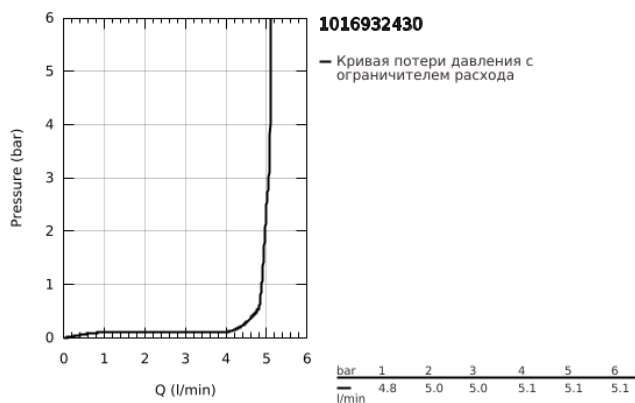

10 169 324 30 GROHE CUBEО СМЕСИТЕЛЬ ОДНОРЫЧАЖНЫЙ ДЛЯ РАКОВИНЫ XS-SIZE

ОПИСАНИЕ ПРОДУКТА

- Colour: матовый чёрный
- монтаж на одно отверстие
- металлический рычаг
- GROHE SilkMove Плавность и точность управления - керамический картридж 28 мм
- GROHE EcoJoy Технология совершенного потока при уменьшенном расходе воды
- максимальный расход воды (при 3 бара): 5 л/мин
- GROHE FastFixation быстрая монтажная система
- гладкий корпус
- класс шума I по DIN 4109

10 169 324 30 GROHE CUBEО СМЕСИТЕЛЬ ОДНОРЫЧАЖНЫЙ ДЛЯ РАКОВИНЫ XS-SIZE

ЗАПАСНЫЕ ЧАСТИ

- 1: Cubeo Lever (Spare part-nr. 1060132430)
 - 2: Колпак (Spare part-nr. 465812430)
 - 3: Крепежное кольцо (Spare part-nr. 07419000)
 - 4: Картридж (Spare part-nr. 46580000)
 - 5: flow control (Spare part-nr. 482802430)
 - 6: Cubeo Rosette (Spare part-nr. 1060152430)
 - 7: Обратное резьбовое соединение (Spare part-nr. 46249000)
 - 8: Сливной нажимной гарнитур (Spare part-nr. 658072430)*
 - 9: Монтажный ключ (Spare part-nr. 19017000)*
- * Optional accessories