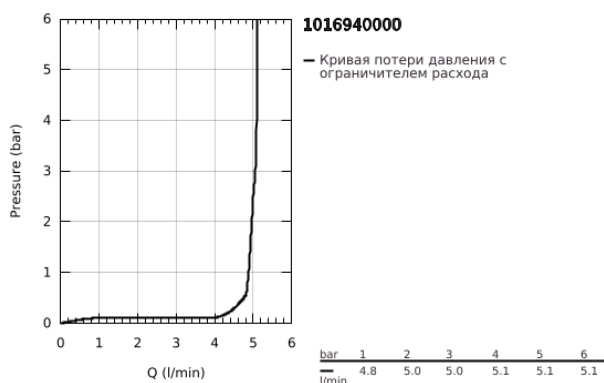

## 10 169 400 00 GROHE CUBEО СМЕСИТЕЛЬ ОДНОРЫЧАЖНЫЙ ДЛЯ РАКОВИНЫ, DN 15 РАЗМЕР S

### ОПИСАНИЕ ПРОДУКТА

- Colour: хром
  - монтаж на одно отверстие
  - металлический рычаг
  - GROHE SilkMove Плавность и точность управления - керамический картридж 28 мм
  - настраиваемый ограничитель потока
  - с ограничителем температуры
  - AquaCalibrator
  - максимальный расход воды (при 3 бара): 5 л/мин
  - FastFixation быстрая монтажная система
- рычажный донный клапан 1 1/4"
  - гибкая подводка