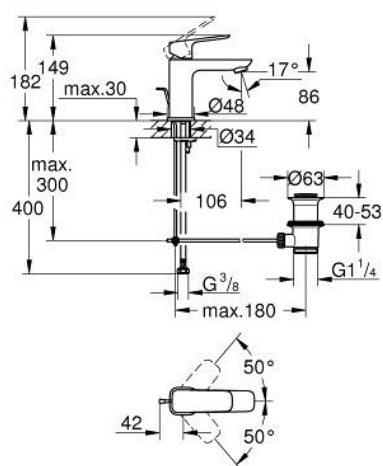

## 10 169 400 00 GROHE CUBEО СМЕСИТЕЛЬ ОДНОРЫЧАЖНЫЙ ДЛЯ РАКОВИНЫ, DN 15 РАЗМЕР S

### ОПИСАНИЕ ПРОДУКТА

- Colour: хром
- монтаж на одно отверстие
- металлический рычаг
- GROHE SilkMove Плавность и точность управления - керамический картридж 28 мм
- настраиваемый ограничитель потока
- с ограничителем температуры
- GROHE EcoJoy Технология совершенного потока при уменьшенном расходе воды
- максимальный расход воды (при 3 бара): 5 л/мин
- GROHE FastFixation быстрая монтажная система
- рычажный донный клапан 1 1/4"
- гибкая подводка

10 169 400 00 **GROHE CUBEО СМЕСИТЕЛЬ ОДНОРЫЧАЖНЫЙ ДЛЯ РАКОВИНЫ, DN 15**  
**РАЗМЕР S**

**ЗАПАСНЫЕ ЧАСТИ**

- 1: Cubeo Lever (Spare part-nr. 1060130000)
- 2: Колпак (Spare part-nr. 46581000)
- 3: Крепежное кольцо (Spare part-nr. 07419000)
- 4: Картридж (Spare part-nr. 46580000)
- 5: Аэратор (Spare part-nr. 48159000)
- 6: тяга (Spare part-nr. 65936PD0)
- 7: Cubeo Rosette (Spare part-nr. 1060150000)
- 8: Обратное резьбовое соединение (Spare part-nr. 46249000)
- 9: Сливной гарнитур 1 1/4" (Spare part-nr. 28910000)
- 9.1: Пробка (Spare part-nr. 07182000)
- 9.2: Эксцентриковая тяга (Spare part-nr. 07052000)
- 10: Эксцентриковая тяга (Spare part-nr. 07341000)\*
- 11: Монтажный ключ (Spare part-nr. 19017000)\*