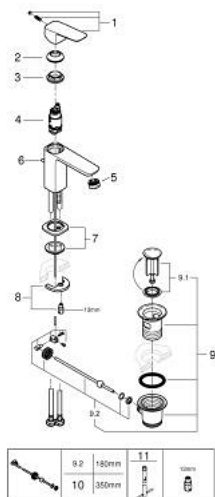

## 10 169 400 00 GROHE CUBEО СМЕСИТЕЛЬ ОДНОРЫЧАЖНЫЙ ДЛЯ РАКОВИНЫ, DN 15 РАЗМЕР S

### ОПИСАНИЕ ПРОДУКТА

- Colour: хром
  - монтаж на одно отверстие
  - металлический рычаг
  - GROHE SilkMove Плавность и точность управления - керамический картридж 28 мм
  - настраиваемый ограничитель потока
  - с ограничителем температуры
  - AquaCalibrator
  - максимальный расход воды (при 3 бара): 5 л/мин
  - FastFixation быстрая монтажная система
- рычажный донный клапан 1 1/4"
  - гибкая подводка

10 169 400 00 **GROHE CUBEО СМЕСИТЕЛЬ ОДНОРЫЧАЖНЫЙ ДЛЯ РАКОВИНЫ, DN 15  
РАЗМЕР S**

**ЗАПАСНЫЕ ЧАСТИ**

- 1: Cubeo Lever (Spare part-nr. 1060130000)
- 2: Колпак (Spare part-nr. 46581000)
- 3: Крепежное кольцо (Spare part-nr. 07419000)
- 4: Картридж (Spare part-nr. 46580000)
- 5: Аэратор (Spare part-nr. 48159000)
- 6: тяга (Spare part-nr. 65936PD0)
- 7: Cubeo Rosette (Spare part-nr. 1060150000)
- 8: Обратное резьбовое соединение (Spare part-nr. 46249000)
- 9: Сливной гарнитур 1 1/4" (Spare part-nr. 28910000)
- 9.1: Пробка (Spare part-nr. 07182000)
- 9.2: Эксцентриковая тяга (Spare part-nr. 07052000)
- 10: Эксцентриковая тяга (Spare part-nr. 07341000)\*
- 11: Монтажный ключ (Spare part-nr. 19017000)\*