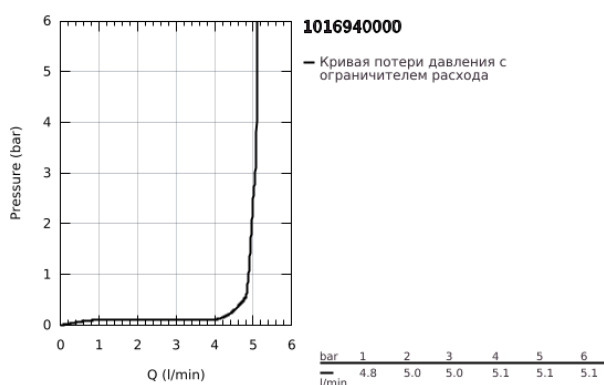

## 10 169 400 00 GROHE CUBEО СМЕСИТЕЛЬ ОДНОРЫЧАЖНЫЙ ДЛЯ РАКОВИНЫ, DN 15 РАЗМЕР S

### ОПИСАНИЕ ПРОДУКТА

- Colour: хром
- монтаж на одно отверстие
- металлический рычаг
- GROHE SilkMove Плавность и точность управления - керамический картридж 28 мм
- настраиваемый ограничитель потока
- с ограничителем температуры
- GROHE EcoJoy Технология совершенного потока при уменьшенном расходе воды
- максимальный расход воды (при 3 бара): 5 л/мин
- GROHE FastFixation быстрая монтажная система
- рычажный донный клапан 1 1/4"
- гибкая подводка