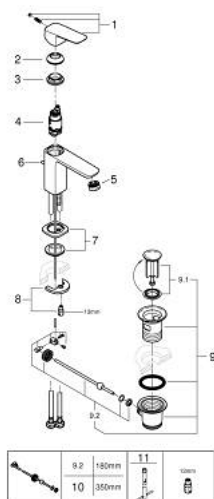

## 10 169 400 00 GROHE CUBEО СМЕСИТЕЛЬ ОДНОРЫЧАЖНЫЙ ДЛЯ РАКОВИНЫ, DN 15 РАЗМЕР S

### ОПИСАНИЕ ПРОДУКТА

- Colour: хром
- монтаж на одно отверстие
- металлический рычаг
- GROHE SilkMove Плавность и точность управления - керамический картридж 28 мм
- настраиваемый ограничитель потока
- с ограничителем температуры
- GROHE EcoJoy Технология совершенного потока при уменьшенном расходе воды
- максимальный расход воды (при 3 бара): 5 л/мин
- GROHE FastFixation быстрая монтажная система
- рычажный донный клапан 1 1/4"
- гибкая подводка

10 169 400 00 **GROHE CUBEО СМЕСИТЕЛЬ ОДНОРЫЧАЖНЫЙ ДЛЯ РАКОВИНЫ, DN 15**  
**РАЗМЕР S**

**ЗАПАСНЫЕ ЧАСТИ**

- 1: Cubeo Lever (Spare part-nr. 1060130000)
- 2: Колпак (Spare part-nr. 46581000)
- 3: Крепежное кольцо (Spare part-nr. 07419000)
- 4: Картридж (Spare part-nr. 46580000)
- 5: Аэратор (Spare part-nr. 48159000)
- 6: тяга (Spare part-nr. 65936PD0)
- 7: Cubeo Rosette (Spare part-nr. 1060150000)
- 8: Обратное резьбовое соединение (Spare part-nr. 46249000)
- 9: Сливной гарнитур 1 1/4" (Spare part-nr. 28910000)
- 9.1: Пробка (Spare part-nr. 07182000)
- 9.2: Эксцентриковая тяга (Spare part-nr. 07052000)
- 10: Эксцентриковая тяга (Spare part-nr. 07341000)\*
- 11: Монтажный ключ (Spare part-nr. 19017000)\*