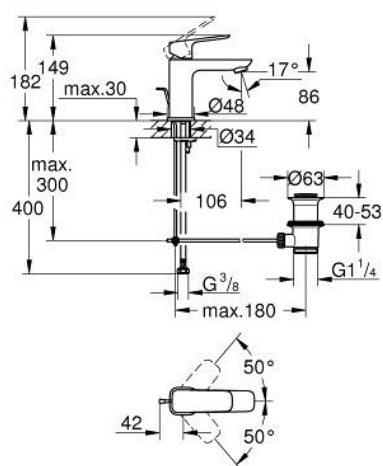

## 10 169 400 00 GROHE CUBEО СМЕСИТЕЛЬ ОДНОРЫЧАЖНЫЙ ДЛЯ РАКОВИНЫ, DN 15 РАЗМЕР S

### ОПИСАНИЕ ПРОДУКТА

- Colour: хром
  - монтаж на одно отверстие
  - металлический рычаг
  - GROHE SilkMove Плавность и точность управления - керамический картридж 28 мм
  - настраиваемый ограничитель потока
  - с ограничителем температуры
  - AquaCalibrator
  - максимальный расход воды (при 3 бара): 5 л/мин
  - FastFixation быстрая монтажная система
- рычажный донный клапан 1 1/4"
  - гибкая подводка

10 169 400 00 **GROHE CUBEО СМЕСИТЕЛЬ ОДНОРЫЧАЖНЫЙ ДЛЯ РАКОВИНЫ, DN 15  
РАЗМЕР S**

**ЗАПАСНЫЕ ЧАСТИ**

- 1: Cubeo Lever (Spare part-nr. 1060130000)
- 2: Колпак (Spare part-nr. 46581000)
- 3: Крепежное кольцо (Spare part-nr. 07419000)
- 4: Картридж (Spare part-nr. 46580000)
- 5: Аэратор (Spare part-nr. 48159000)
- 6: тяга (Spare part-nr. 65936PD0)
- 7: Cubeo Rosette (Spare part-nr. 1060150000)
- 8: Обратное резьбовое соединение (Spare part-nr. 46249000)
- 9: Сливной гарнитур 1 1/4" (Spare part-nr. 28910000)
- 9.1: Пробка (Spare part-nr. 07182000)
- 9.2: Эксцентриковая тяга (Spare part-nr. 07052000)
- 10: Эксцентриковая тяга (Spare part-nr. 07341000)\*
- 11: Монтажный ключ (Spare part-nr. 19017000)\*