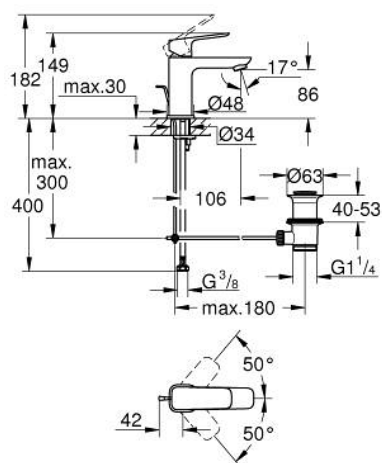

10 169 424 30 GROHE CUBEО СМЕСИТЕЛЬ ОДНОРЫЧАЖНЫЙ ДЛЯ РАКОВИНЫ, DN 15 РАЗМЕР S

ОПИСАНИЕ ПРОДУКТА

- Colour: матовый чёрный
- монтаж на одно отверстие
- металлический рычаг
- GROHE SilkMove Плавность и точность управления - керамический картридж 28 мм
- настраиваемый ограничитель потока
- с ограничителем температуры
- GROHE EcoJoy Технология совершенного потока при уменьшенном расходе воды
- максимальный расход воды (при 3 бара): 5 л/мин
- GROHE FastFixation быстрая монтажная система
- рычажный донный клапан 1 1/4"
- гибкая подводка

10 169 424 30 **GROHE CUBEО СМЕСИТЕЛЬ ОДНОРЫЧАЖНЫЙ ДЛЯ РАКОВИНЫ, DN 15
РАЗМЕР S**

ЗАПАСНЫЕ ЧАСТИ

- 1: Cubeo Lever (Spare part-nr. 1060132430)
 - 2: Колпак (Spare part-nr. 465812430)
 - 3: Крепежное кольцо (Spare part-nr. 07419000)
 - 4: Картридж (Spare part-nr. 46580000)
 - 5: Аэратор (Spare part-nr. 481592430)
 - 6: lift rod (Spare part-nr. 659362430)
 - 7: Cubeo Rosette (Spare part-nr. 1060152430)
 - 8: Обратное резьбовое соединение (Spare part-nr. 46249000)
 - 9: Сливной гарнитур 1 1/4" (Spare part-nr. 289102430)
 - 9.1: Пробка (Spare part-nr. 071822430)
 - 9.2: Эксцентриковая тяга (Spare part-nr. 07052000)
 - 10: Эксцентриковая тяга (Spare part-nr. 07341000)*
 - 11: Монтажный ключ (Spare part-nr. 19017000)*
- * Optional accessories