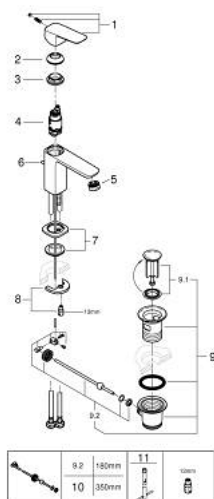

10 169 424 30 GROHE CUBEО СМЕСИТЕЛЬ ОДНОРЫЧАЖНЫЙ ДЛЯ РАКОВИНЫ, DN 15 РАЗМЕР S

ОПИСАНИЕ ПРОДУКТА

- Colour: матовый чёрный
 - монтаж на одно отверстие
 - металлический рычаг
 - GROHE SilkMove Плавность и точность управления - керамический картридж 28 мм
 - настраиваемый ограничитель потока
 - с ограничителем температуры
 - AquaCalibrator
 - максимальный расход воды (при 3 бара): 5 л/мин
 - FastFixation быстрая монтажная система
-
- рычажный донный клапан 1 1/4"
 - гибкая подводка

10 169 424 30 GROHE CUBEО СМЕСИТЕЛЬ ОДНОРЫЧАЖНЫЙ ДЛЯ РАКОВИНЫ, DN 15 РАЗМЕР S

ЗАПАСНЫЕ ЧАСТИ

- 1: Cubeo Lever (Spare part-nr. 1060132430)
 - 2: Колпак (Spare part-nr. 465812430)
 - 3: Крепежное кольцо (Spare part-nr. 07419000)
 - 4: Картридж (Spare part-nr. 46580000)
 - 5: Аэратор (Spare part-nr. 481592430)
 - 6: lift rod (Spare part-nr. 659362430)
 - 7: Cubeo Rosette (Spare part-nr. 1060152430)
 - 8: Обратное резьбовое соединение (Spare part-nr. 46249000)
 - 9: Сливной гарнитур 1 1/4" (Spare part-nr. 289102430)
 - 9.1: Пробка (Spare part-nr. 071822430)
 - 9.2: Эксцентриковая тяга (Spare part-nr. 07052000)
 - 10: Эксцентриковая тяга (Spare part-nr. 07341000)*
 - 11: Монтажный ключ (Spare part-nr. 19017000)*
- * Optional accessories