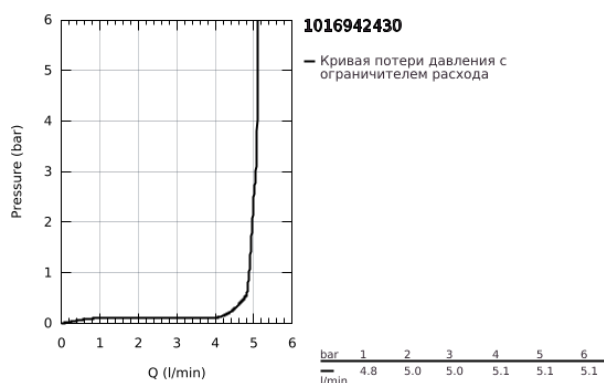

10 169 424 30 GROHE CUBEО СМЕСИТЕЛЬ ОДНОРЫЧАЖНЫЙ ДЛЯ РАКОВИНЫ, DN 15 РАЗМЕР S

ОПИСАНИЕ ПРОДУКТА

- Colour: матовый чёрный
 - монтаж на одно отверстие
 - металлический рычаг
 - GROHE SilkMove Плавность и точность управления - керамический картридж 28 мм
 - настраиваемый ограничитель потока
 - с ограничителем температуры
 - AquaCalibrator
 - максимальный расход воды (при 3 бара): 5 л/мин
 - FastFixation быстрая монтажная система
-
- рычажный донный клапан 1 1/4"
 - гибкая подводка

10 169 424 30 GROHE CUBEО СМЕСИТЕЛЬ ОДНОРЫЧАЖНЫЙ ДЛЯ РАКОВИНЫ, DN 15 РАЗМЕР S

ЗАПАСНЫЕ ЧАСТИ

- 1: Cubeo Lever (Spare part-nr. 1060132430)
 - 2: Колпак (Spare part-nr. 465812430)
 - 3: Крепежное кольцо (Spare part-nr. 07419000)
 - 4: Картридж (Spare part-nr. 46580000)
 - 5: Аэратор (Spare part-nr. 481592430)
 - 6: lift rod (Spare part-nr. 659362430)
 - 7: Cubeo Rosette (Spare part-nr. 1060152430)
 - 8: Обратное резьбовое соединение (Spare part-nr. 46249000)
 - 9: Сливной гарнитур 1 1/4" (Spare part-nr. 289102430)
 - 9.1: Пробка (Spare part-nr. 071822430)
 - 9.2: Эксцентриковая тяга (Spare part-nr. 07052000)
 - 10: Эксцентриковая тяга (Spare part-nr. 07341000)*
 - 11: Монтажный ключ (Spare part-nr. 19017000)*
- * Optional accessories