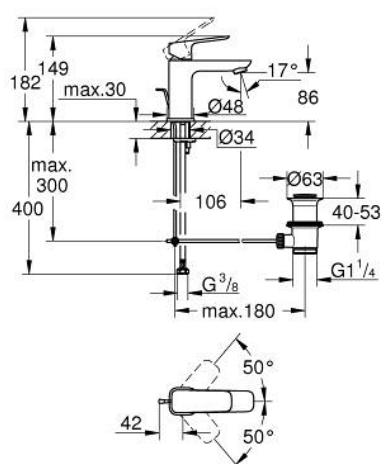

10 169 424 30 GROHE CUBEО СМЕСИТЕЛЬ ОДНОРЫЧАЖНЫЙ ДЛЯ РАКОВИНЫ, DN 15 РАЗМЕР S

ОПИСАНИЕ ПРОДУКТА

- Colour: матовый чёрный
 - монтаж на одно отверстие
 - металлический рычаг
 - GROHE SilkMove Плавность и точность управления - керамический картридж 28 мм
 - настраиваемый ограничитель потока
 - с ограничителем температуры
 - AquaCalibrator
 - максимальный расход воды (при 3 бара): 5 л/мин
 - FastFixation быстрая монтажная система
-
- рычажный донный клапан 1 1/4"
 - гибкая подводка

10 169 424 30 GROHE CUBEО СМЕСИТЕЛЬ ОДНОРЫЧАЖНЫЙ ДЛЯ РАКОВИНЫ, DN 15 РАЗМЕР S

ЗАПАСНЫЕ ЧАСТИ

- 1: Cubeo Lever (Spare part-nr. 1060132430)
 - 2: Колпак (Spare part-nr. 465812430)
 - 3: Крепежное кольцо (Spare part-nr. 07419000)
 - 4: Картридж (Spare part-nr. 46580000)
 - 5: Аэратор (Spare part-nr. 481592430)
 - 6: lift rod (Spare part-nr. 659362430)
 - 7: Cubeo Rosette (Spare part-nr. 1060152430)
 - 8: Обратное резьбовое соединение (Spare part-nr. 46249000)
 - 9: Сливной гарнитур 1 1/4" (Spare part-nr. 289102430)
 - 9.1: Пробка (Spare part-nr. 071822430)
 - 9.2: Эксцентриковая тяга (Spare part-nr. 07052000)
 - 10: Эксцентриковая тяга (Spare part-nr. 07341000)*
 - 11: Монтажный ключ (Spare part-nr. 19017000)*
- * Optional accessories