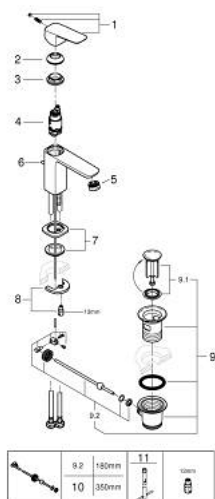

10 169 424 30 GROHE CUBEО СМЕСИТЕЛЬ ОДНОРЫЧАЖНЫЙ ДЛЯ РАКОВИНЫ, DN 15 РАЗМЕР S

ОПИСАНИЕ ПРОДУКТА

- Colour: матовый чёрный
- монтаж на одно отверстие
- металлический рычаг
- GROHE SilkMove Плавность и точность управления - керамический картридж 28 мм
- настраиваемый ограничитель потока
- с ограничителем температуры
- GROHE EcoJoy Технология совершенного потока при уменьшенном расходе воды
- максимальный расход воды (при 3 бара): 5 л/мин
- GROHE FastFixation быстрая монтажная система
- рычажный донный клапан 1 1/4"
- гибкая подводка

10 169 424 30 **GROHE CUBEО СМЕСИТЕЛЬ ОДНОРЫЧАЖНЫЙ ДЛЯ РАКОВИНЫ, DN 15
РАЗМЕР S**

ЗАПАСНЫЕ ЧАСТИ

- 1: Cubeo Lever (Spare part-nr. 1060132430)
 - 2: Колпак (Spare part-nr. 465812430)
 - 3: Крепежное кольцо (Spare part-nr. 07419000)
 - 4: Картридж (Spare part-nr. 46580000)
 - 5: Аэратор (Spare part-nr. 481592430)
 - 6: lift rod (Spare part-nr. 659362430)
 - 7: Cubeo Rosette (Spare part-nr. 1060152430)
 - 8: Обратное резьбовое соединение (Spare part-nr. 46249000)
 - 9: Сливной гарнитур 1 1/4" (Spare part-nr. 289102430)
 - 9.1: Пробка (Spare part-nr. 071822430)
 - 9.2: Эксцентриковая тяга (Spare part-nr. 07052000)
 - 10: Эксцентриковая тяга (Spare part-nr. 07341000)*
 - 11: Монтажный ключ (Spare part-nr. 19017000)*
- * Optional accessories