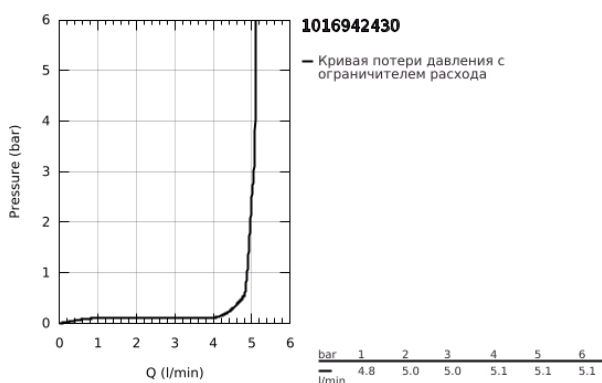

10 169 424 30 GROHE CUBEО СМЕСИТЕЛЬ ОДНОРЫЧАЖНЫЙ ДЛЯ РАКОВИНЫ, DN 15 РАЗМЕР S

ОПИСАНИЕ ПРОДУКТА

- Colour: матовый чёрный
- монтаж на одно отверстие
- металлический рычаг
- GROHE SilkMove Плавность и точность управления - керамический картридж 28 мм
- настраиваемый ограничитель потока
- с ограничителем температуры
- GROHE EcoJoy Технология совершенного потока при уменьшенном расходе воды
- максимальный расход воды (при 3 бара): 5 л/мин
- GROHE FastFixation быстрая монтажная система
- рычажный донный клапан 1 1/4"
- гибкая подводка

10 169 424 30 **GROHE CUBEО СМЕСИТЕЛЬ ОДНОРЫЧАЖНЫЙ ДЛЯ РАКОВИНЫ, DN 15
РАЗМЕР S**

ЗАПАСНЫЕ ЧАСТИ

- 1: Cubeo Lever (Spare part-nr. 1060132430)
 - 2: Колпак (Spare part-nr. 465812430)
 - 3: Крепежное кольцо (Spare part-nr. 07419000)
 - 4: Картридж (Spare part-nr. 46580000)
 - 5: Аэратор (Spare part-nr. 481592430)
 - 6: lift rod (Spare part-nr. 659362430)
 - 7: Cubeo Rosette (Spare part-nr. 1060152430)
 - 8: Обратное резьбовое соединение (Spare part-nr. 46249000)
 - 9: Сливной гарнитур 1 1/4" (Spare part-nr. 289102430)
 - 9.1: Пробка (Spare part-nr. 071822430)
 - 9.2: Эксцентриковая тяга (Spare part-nr. 07052000)
 - 10: Эксцентриковая тяга (Spare part-nr. 07341000)*
 - 11: Монтажный ключ (Spare part-nr. 19017000)*
- * Optional accessories