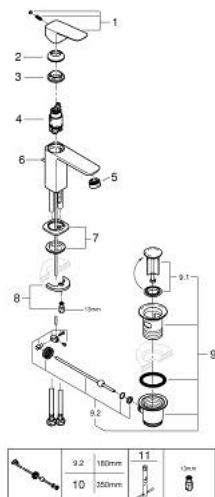

10 169 500 00 **GROHE CUBEО СМЕСИТЕЛЬ ОДНОРЫЧАЖНЫЙ ДЛЯ РАКОВИНЫ, DN 15
РАЗМЕР S**

ОПИСАНИЕ ПРОДУКТА

- Colour: хром
- монтаж на одно отверстие
- металлический рычаг
- GROHE SilkMove Плавность и точность управления - керамический картридж 28 мм
- настраиваемый ограничитель потока
- с ограничителем температуры
- GROHE LongLife Finish - стойкое долговечное покрытие
- AquaCalibrator
- максимальный расход (при давлении 3 бара): 3,5 л/мин
- FastFixation быстрая монтажная система
- рычажный донный клапан 1 1/4"
- гибкая подводка

10 169 500 00 **GROHE CUBEО СМЕСИТЕЛЬ ОДНОРЫЧАЖНЫЙ ДЛЯ РАКОВИНЫ, DN 15
РАЗМЕР S**

ЗАПАСНЫЕ ЧАСТИ

- 1: Cubeo Lever (Spare part-nr. 1060130000)
 - 2: Колпак (Spare part-nr. 46581000)
 - 3: Крепежное кольцо (Spare part-nr. 07419000)
 - 4: cartridge (Spare part-nr. 1150629990)
 - 5: Аэратор (Spare part-nr. 48159000)
 - 6: тяга (Spare part-nr. 65936PD0)
 - 7: Cubeo Rosette (Spare part-nr. 1060150000)
 - 8: Обратное резьбовое соединение (Spare part-nr. 46249000)
 - 9: Сливной гарнитур 1 1/4" (Spare part-nr. 28910000)
 - 9.1: Пробка (Spare part-nr. 07182000)
 - 9.2: Эксцентриковая тяга (Spare part-nr. 07052000)
 - 10: Эксцентриковая тяга (Spare part-nr. 07341000)*
 - 11: Монтажный ключ (Spare part-nr. 19017000)*
- * Optional accessories