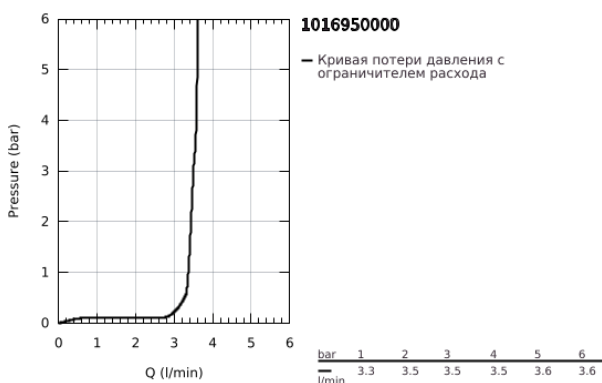

10 169 500 00 **GROHE CUBEО СМЕСИТЕЛЬ ОДНОРЫЧАЖНЫЙ ДЛЯ РАКОВИНЫ, DN 15
РАЗМЕР S**

ОПИСАНИЕ ПРОДУКТА

- Colour: хром
- монтаж на одно отверстие
- металлический рычаг
- GROHE SilkMove Плавность и точность управления - керамический картридж 28 мм
- настраиваемый ограничитель потока
- с ограничителем температуры
- GROHE LongLife Finish - стойкое долговечное покрытие
- Low Flow Rate for exceptional efficiency
- максимальный расход (при давлении 3 бара): 3,5 л/мин
- GROHE FastFixation быстрая монтажная система

- рычажный донный клапан 1 1/4"
- гибкая подводка

10 169 500 00 **GROHE CUBEО СМЕСИТЕЛЬ ОДНОРЫЧАЖНЫЙ ДЛЯ РАКОВИНЫ, DN 15**
РАЗМЕР S

ЗАПАСНЫЕ ЧАСТИ

- 1: Cubeo Lever (Spare part-nr. 1060130000)
- 2: Колпак (Spare part-nr. 46581000)
- 3: Крепежное кольцо (Spare part-nr. 07419000)
- 4: cartridge (Spare part-nr. 1150629990)
- 5: Аэратор (Spare part-nr. 48159000)
- 6: тяга (Spare part-nr. 65936PD0)
- 7: Cubeo Rosette (Spare part-nr. 1060150000)
- 8: Обратное резьбовое соединение (Spare part-nr. 46249000)
- 9: Сливной гарнитур 1 1/4" (Spare part-nr. 28910000)
- 9.1: Пробка (Spare part-nr. 07182000)
- 9.2: Эксцентриковая тяга (Spare part-nr. 07052000)
- 10: Эксцентриковая тяга (Spare part-nr. 07341000)*
- 11: Монтажный ключ (Spare part-nr. 19017000)*