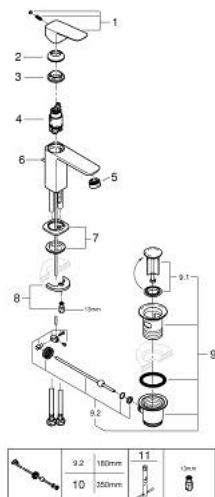

10 169 500 00 **GROHE CUBEО СМЕСИТЕЛЬ ОДНОРЫЧАЖНЫЙ ДЛЯ РАКОВИНЫ, DN 15
РАЗМЕР S**

ОПИСАНИЕ ПРОДУКТА

- Colour: хром
- монтаж на одно отверстие
- металлический рычаг
- GROHE SilkMove Плавность и точность управления - керамический картридж 28 мм
- настраиваемый ограничитель потока
- с ограничителем температуры
- GROHE LongLife Finish - стойкое долговечное покрытие
- Low Flow Rate for exceptional efficiency
- максимальный расход (при давлении 3 бара): 3,5 л/мин
- GROHE FastFixation быстрая монтажная система

- рычажный донный клапан 1 1/4"
- гибкая подводка

10 169 500 00 **GROHE CUBEО СМЕСИТЕЛЬ ОДНОРЫЧАЖНЫЙ ДЛЯ РАКОВИНЫ, DN 15**
РАЗМЕР S

ЗАПАСНЫЕ ЧАСТИ

- 1: Cubeo Lever (Spare part-nr. 1060130000)
- 2: Колпак (Spare part-nr. 46581000)
- 3: Крепежное кольцо (Spare part-nr. 07419000)
- 4: cartridge (Spare part-nr. 1150629990)
- 5: Аэратор (Spare part-nr. 48159000)
- 6: тяга (Spare part-nr. 65936PD0)
- 7: Cubeo Rosette (Spare part-nr. 1060150000)
- 8: Обратное резьбовое соединение (Spare part-nr. 46249000)
- 9: Сливной гарнитур 1 1/4" (Spare part-nr. 28910000)
- 9.1: Пробка (Spare part-nr. 07182000)
- 9.2: Эксцентриковая тяга (Spare part-nr. 07052000)
- 10: Эксцентриковая тяга (Spare part-nr. 07341000)*
- 11: Монтажный ключ (Spare part-nr. 19017000)*