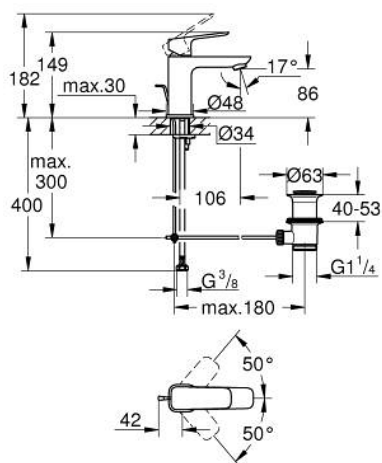

10 169 500 00 **GROHE CUBEО СМЕСИТЕЛЬ ОДНОРЫЧАЖНЫЙ ДЛЯ РАКОВИНЫ, DN 15
РАЗМЕР S**

ОПИСАНИЕ ПРОДУКТА

- Colour: хром
- монтаж на одно отверстие
- металлический рычаг
- GROHE SilkMove Плавность и точность управления - керамический картридж 28 мм
- настраиваемый ограничитель потока
- с ограничителем температуры
- GROHE LongLife Finish - стойкое долговечное покрытие
- AquaCalibrator
- максимальный расход (при давлении 3 бара): 3,5 л/мин
- FastFixation быстрая монтажная система
- рычажный донный клапан 1 1/4"
- гибкая подводка

10 169 500 00 **GROHE CUBEО СМЕСИТЕЛЬ ОДНОРЫЧАЖНЫЙ ДЛЯ РАКОВИНЫ, DN 15
РАЗМЕР S**

ЗАПАСНЫЕ ЧАСТИ

- 1: Cubeo Lever (Spare part-nr. 1060130000)
 - 2: Колпак (Spare part-nr. 46581000)
 - 3: Крепежное кольцо (Spare part-nr. 07419000)
 - 4: cartridge (Spare part-nr. 1150629990)
 - 5: Аэратор (Spare part-nr. 48159000)
 - 6: тяга (Spare part-nr. 65936PD0)
 - 7: Cubeo Rosette (Spare part-nr. 1060150000)
 - 8: Обратное резьбовое соединение (Spare part-nr. 46249000)
 - 9: Сливной гарнитур 1 1/4" (Spare part-nr. 28910000)
 - 9.1: Пробка (Spare part-nr. 07182000)
 - 9.2: Эксцентриковая тяга (Spare part-nr. 07052000)
 - 10: Эксцентриковая тяга (Spare part-nr. 07341000)*
 - 11: Монтажный ключ (Spare part-nr. 19017000)*
- * Optional accessories