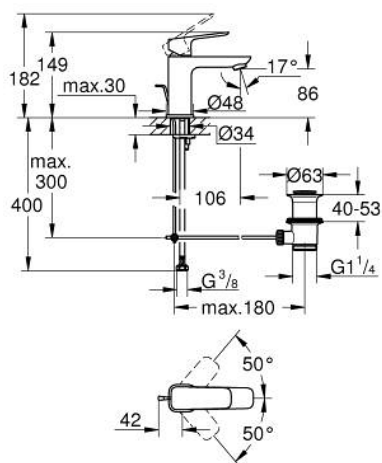

10 169 500 00 **GROHE CUBEО СМЕСИТЕЛЬ ОДНОРЫЧАЖНЫЙ ДЛЯ РАКОВИНЫ, DN 15
РАЗМЕР S**

ОПИСАНИЕ ПРОДУКТА

- Colour: хром
- монтаж на одно отверстие
- металлический рычаг
- GROHE SilkMove Плавность и точность управления - керамический картридж 28 мм
- настраиваемый ограничитель потока
- с ограничителем температуры
- GROHE LongLife Finish - стойкое долговечное покрытие
- Low Flow Rate for exceptional efficiency
- максимальный расход (при давлении 3 бара): 3,5 л/мин
- GROHE FastFixation быстрая монтажная система

- рычажный донный клапан 1 1/4"
- гибкая подводка

10 169 500 00 **GROHE CUBEО СМЕСИТЕЛЬ ОДНОРЫЧАЖНЫЙ ДЛЯ РАКОВИНЫ, DN 15**
РАЗМЕР S

ЗАПАСНЫЕ ЧАСТИ

- 1: Cubeo Lever (Spare part-nr. 1060130000)
- 2: Колпак (Spare part-nr. 46581000)
- 3: Крепежное кольцо (Spare part-nr. 07419000)
- 4: cartridge (Spare part-nr. 1150629990)
- 5: Аэратор (Spare part-nr. 48159000)
- 6: тяга (Spare part-nr. 65936PD0)
- 7: Cubeo Rosette (Spare part-nr. 1060150000)
- 8: Обратное резьбовое соединение (Spare part-nr. 46249000)
- 9: Сливной гарнитур 1 1/4" (Spare part-nr. 28910000)
- 9.1: Пробка (Spare part-nr. 07182000)
- 9.2: Эксцентриковая тяга (Spare part-nr. 07052000)
- 10: Эксцентриковая тяга (Spare part-nr. 07341000)*
- 11: Монтажный ключ (Spare part-nr. 19017000)*