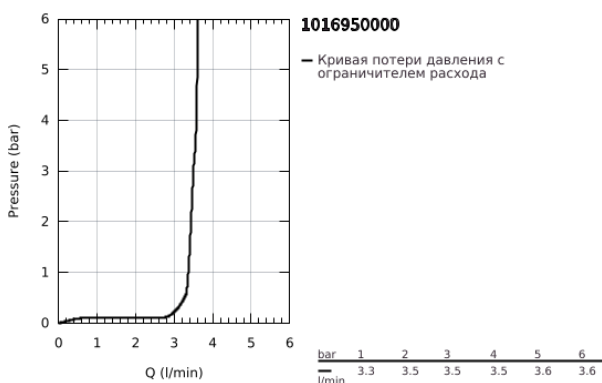

10 169 500 00 **GROHE CUBEО СМЕСИТЕЛЬ ОДНОРЫЧАЖНЫЙ ДЛЯ РАКОВИНЫ, DN 15
РАЗМЕР S**

ОПИСАНИЕ ПРОДУКТА

- Colour: хром
- монтаж на одно отверстие
- металлический рычаг
- GROHE SilkMove Плавность и точность управления - керамический картридж 28 мм
- настраиваемый ограничитель потока
- с ограничителем температуры
- GROHE LongLife Finish - стойкое долговечное покрытие
- AquaCalibrator
- максимальный расход (при давлении 3 бара): 3,5 л/мин
- FastFixation быстрая монтажная система
- рычажный донный клапан 1 1/4"
- гибкая подводка

10 169 500 00 **GROHE CUBEО СМЕСИТЕЛЬ ОДНОРЫЧАЖНЫЙ ДЛЯ РАКОВИНЫ, DN 15
РАЗМЕР S**

ЗАПАСНЫЕ ЧАСТИ

- 1: Cubeo Lever (Spare part-nr. 1060130000)
 - 2: Колпак (Spare part-nr. 46581000)
 - 3: Крепежное кольцо (Spare part-nr. 07419000)
 - 4: cartridge (Spare part-nr. 1150629990)
 - 5: Аэратор (Spare part-nr. 48159000)
 - 6: тяга (Spare part-nr. 65936PD0)
 - 7: Cubeo Rosette (Spare part-nr. 1060150000)
 - 8: Обратное резьбовое соединение (Spare part-nr. 46249000)
 - 9: Сливной гарнитур 1 1/4" (Spare part-nr. 28910000)
 - 9.1: Пробка (Spare part-nr. 07182000)
 - 9.2: Эксцентриковая тяга (Spare part-nr. 07052000)
 - 10: Эксцентриковая тяга (Spare part-nr. 07341000)*
 - 11: Монтажный ключ (Spare part-nr. 19017000)*
- * Optional accessories