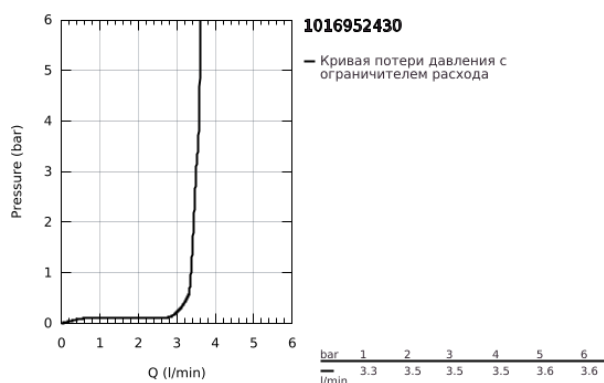

## 10 169 524 30 GROHE CUBEО СМЕСИТЕЛЬ ОДНОРЫЧАЖНЫЙ ДЛЯ РАКОВИНЫ, DN 15 РАЗМЕР S

### ОПИСАНИЕ ПРОДУКТА

- Colour: матовый чёрный
- монтаж на одно отверстие
- металлический рычаг
- GROHE SilkMove Плавность и точность управления - керамический картридж 28 мм
- настраиваемый ограничитель потока
- с ограничителем температуры
- Low Flow Rate for exceptional efficiency
- максимальный расход (при давлении 3 бара): 3,5 л/мин
- GROHE FastFixation быстрая монтажная система
- рычажный донный клапан 1 1/4"
- гибкая подводка