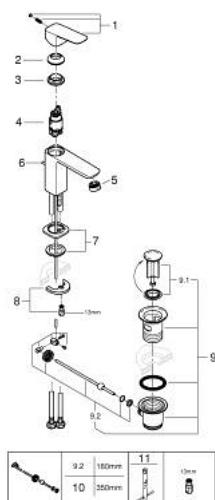

## 10 169 524 30 GROHE CUBEО СМЕСИТЕЛЬ ОДНОРЫЧАЖНЫЙ ДЛЯ РАКОВИНЫ, DN 15 РАЗМЕР S

### ОПИСАНИЕ ПРОДУКТА

- Colour: матовый чёрный
- монтаж на одно отверстие
- металлический рычаг
- GROHE SilkMove Плавность и точность управления - керамический картридж 28 мм
- настраиваемый ограничитель потока
- с ограничителем температуры
- Low Flow Rate for exceptional efficiency
- максимальный расход (при давлении 3 бара): 3,5 л/мин
- GROHE FastFixation быстрая монтажная система
- рычажный донный клапан 1 1/4"
- гибкая подводка

10 169 524 30 **GROHE CUBEО СМЕСИТЕЛЬ ОДНОРЫЧАЖНЫЙ ДЛЯ РАКОВИНЫ, DN 15**  
**РАЗМЕР S**

**ЗАПАСНЫЕ ЧАСТИ**

- 1: Cubeo Lever (Spare part-nr. 1060132430)
- 2: Колпак (Spare part-nr. 465812430)
- 3: Крепежное кольцо (Spare part-nr. 07419000)
- 4: cartridge (Spare part-nr. 1150629990)
- 5: Аэратор (Spare part-nr. 481592430)
- 6: lift rod (Spare part-nr. 659362430)
- 7: Cubeo Rosette (Spare part-nr. 1060152430)
- 8: Обратное резьбовое соединение (Spare part-nr. 46249000)
- 9: Сливной гарнитур 1 1/4" (Spare part-nr. 289102430)
- 9.1: Пробка (Spare part-nr. 071822430)
- 9.2: Эксцентриковая тяга (Spare part-nr. 07052000)
- 10: Эксцентриковая тяга (Spare part-nr. 07341000)\*
- 11: Монтажный ключ (Spare part-nr. 19017000)\*