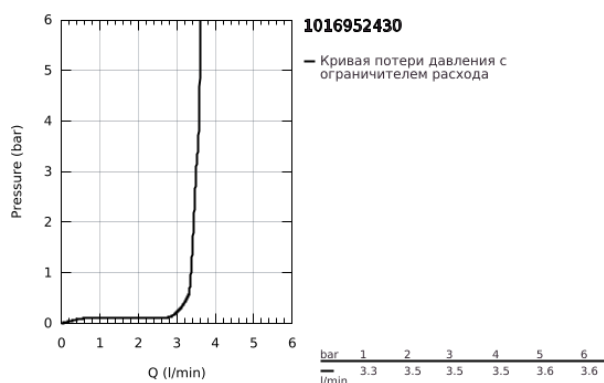

10 169 524 30 GROHE CUBEО СМЕСИТЕЛЬ ОДНОРЫЧАЖНЫЙ ДЛЯ РАКОВИНЫ, DN 15 РАЗМЕР S

ОПИСАНИЕ ПРОДУКТА

- Colour: матовый чёрный
- монтаж на одно отверстие
- металлический рычаг
- GROHE SilkMove Плавность и точность управления - керамический картридж 28 мм
- настраиваемый ограничитель потока
- с ограничителем температуры
- AquaCalibrator
- максимальный расход (при давлении 3 бара): 3,5 л/мин
- FastFixation быстрая монтажная система
- рычажный донный клапан 1 1/4"
- гибкая подводка

10 169 524 30 **GROHE CUBEО СМЕСИТЕЛЬ ОДНОРЫЧАЖНЫЙ ДЛЯ РАКОВИНЫ, DN 15
РАЗМЕР S**

ЗАПАСНЫЕ ЧАСТИ

- 1: Cubeo Lever (Spare part-nr. 1060132430)
 - 2: Колпак (Spare part-nr. 465812430)
 - 3: Крепежное кольцо (Spare part-nr. 07419000)
 - 4: cartridge (Spare part-nr. 1150629990)
 - 5: Аэратор (Spare part-nr. 481592430)
 - 6: lift rod (Spare part-nr. 659362430)
 - 7: Cubeo Rosette (Spare part-nr. 1060152430)
 - 8: Обратное резьбовое соединение (Spare part-nr. 46249000)
 - 9: Сливной гарнитур 1 1/4" (Spare part-nr. 289102430)
 - 9.1: Пробка (Spare part-nr. 071822430)
 - 9.2: Эксцентриковая тяга (Spare part-nr. 07052000)
 - 10: Эксцентриковая тяга (Spare part-nr. 07341000)*
 - 11: Монтажный ключ (Spare part-nr. 19017000)*
- * Optional accessories