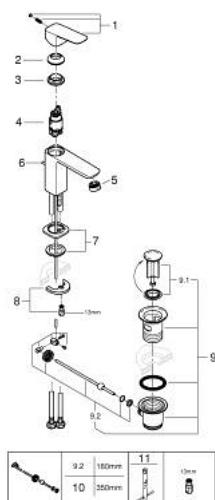

10 169 524 30 **GROHE CUBEО СМЕСИТЕЛЬ ОДНОРЫЧАЖНЫЙ ДЛЯ РАКОВИНЫ, DN 15**
РАЗМЕР S

ЗАПАСНЫЕ ЧАСТИ

- 1: Cubeo Lever (Spare part-nr. 1060132430)
- 2: Колпак (Spare part-nr. 465812430)
- 3: Крепежное кольцо (Spare part-nr. 07419000)
- 4: cartridge (Spare part-nr. 1150629990)
- 5: Аэратор (Spare part-nr. 481592430)
- 6: lift rod (Spare part-nr. 659362430)
- 7: Cubeo Rosette (Spare part-nr. 1060152430)
- 8: Обратное резьбовое соединение (Spare part-nr. 46249000)
- 9: Сливной гарнитур 1 1/4" (Spare part-nr. 289102430)
- 9.1: Пробка (Spare part-nr. 071822430)
- 9.2: Эксцентриковая тяга (Spare part-nr. 07052000)
- 10: Эксцентриковая тяга (Spare part-nr. 07341000)*
- 11: Монтажный ключ (Spare part-nr. 19017000)*

* Optional accessories