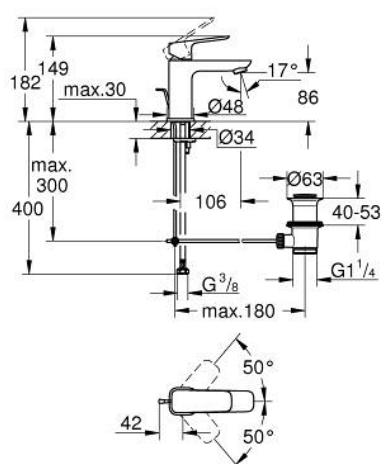

10 169 524 30 GROHE CUBEО СМЕСИТЕЛЬ ОДНОРЫЧАЖНЫЙ ДЛЯ РАКОВИНЫ, DN 15 РАЗМЕР S

ОПИСАНИЕ ПРОДУКТА

- Colour: матовый чёрный
- монтаж на одно отверстие
- металлический рычаг
- GROHE SilkMove Плавность и точность управления - керамический картридж 28 мм
- настраиваемый ограничитель потока
- с ограничителем температуры
- AquaCalibrator
- максимальный расход (при давлении 3 бара): 3,5 л/мин
- FastFixation быстрая монтажная система
- рычажный донный клапан 1 1/4"
- гибкая подводка

10 169 524 30 **GROHE CUBEО СМЕСИТЕЛЬ ОДНОРЫЧАЖНЫЙ ДЛЯ РАКОВИНЫ, DN 15
РАЗМЕР S**

ЗАПАСНЫЕ ЧАСТИ

- 1: Cubeo Lever (Spare part-nr. 1060132430)
 - 2: Колпак (Spare part-nr. 465812430)
 - 3: Крепежное кольцо (Spare part-nr. 07419000)
 - 4: cartridge (Spare part-nr. 1150629990)
 - 5: Аэратор (Spare part-nr. 481592430)
 - 6: lift rod (Spare part-nr. 659362430)
 - 7: Cubeo Rosette (Spare part-nr. 1060152430)
 - 8: Обратное резьбовое соединение (Spare part-nr. 46249000)
 - 9: Сливной гарнитур 1 1/4" (Spare part-nr. 289102430)
 - 9.1: Пробка (Spare part-nr. 071822430)
 - 9.2: Эксцентриковая тяга (Spare part-nr. 07052000)
 - 10: Эксцентриковая тяга (Spare part-nr. 07341000)*
 - 11: Монтажный ключ (Spare part-nr. 19017000)*
- * Optional accessories