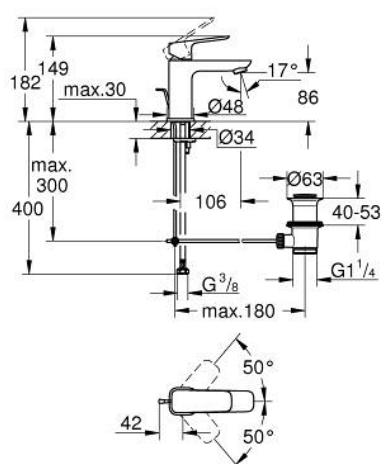

## 10 169 524 30 GROHE CUBEО СМЕСИТЕЛЬ ОДНОРЫЧАЖНЫЙ ДЛЯ РАКОВИНЫ, DN 15 РАЗМЕР S

### ОПИСАНИЕ ПРОДУКТА

- Colour: матовый чёрный
- монтаж на одно отверстие
- металлический рычаг
- GROHE SilkMove Плавность и точность управления - керамический картридж 28 мм
- настраиваемый ограничитель потока
- с ограничителем температуры
- Low Flow Rate for exceptional efficiency
- максимальный расход (при давлении 3 бара): 3,5 л/мин
- GROHE FastFixation быстрая монтажная система
- рычажный донный клапан 1 1/4"
- гибкая подводка

10 169 524 30 **GROHE CUBEО СМЕСИТЕЛЬ ОДНОРЫЧАЖНЫЙ ДЛЯ РАКОВИНЫ, DN 15**  
**РАЗМЕР S**

**ЗАПАСНЫЕ ЧАСТИ**

- 1: Cubeo Lever (Spare part-nr. 1060132430)
- 2: Колпак (Spare part-nr. 465812430)
- 3: Крепежное кольцо (Spare part-nr. 07419000)
- 4: cartridge (Spare part-nr. 1150629990)
- 5: Аэратор (Spare part-nr. 481592430)
- 6: lift rod (Spare part-nr. 659362430)
- 7: Cubeo Rosette (Spare part-nr. 1060152430)
- 8: Обратное резьбовое соединение (Spare part-nr. 46249000)
- 9: Сливной гарнитур 1 1/4" (Spare part-nr. 289102430)
- 9.1: Пробка (Spare part-nr. 071822430)
- 9.2: Эксцентриковая тяга (Spare part-nr. 07052000)
- 10: Эксцентриковая тяга (Spare part-nr. 07341000)\*
- 11: Монтажный ключ (Spare part-nr. 19017000)\*