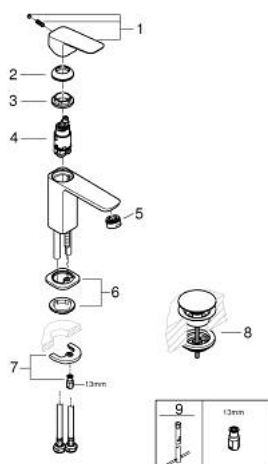

10 169 600 00 **GROHE CUBEО СМЕСИТЕЛЬ ОДНОРЫЧАЖНЫЙ ДЛЯ РАКОВИНЫ, DN 15  
РАЗМЕР S**

**ОПИСАНИЕ ПРОДУКТА**

- Colour: хром
- монтаж на одно отверстие
- металлический рычаг
- GROHE SilkMove Плавность и точность управления - керамический картридж 28 мм
- настраиваемый ограничитель потока
- с ограничителем температуры
- GROHE LongLife Finish - стойкое долговечное покрытие
- GROHE EcoJoy Технология совершенного потока при уменьшенном расходе воды
- максимальный расход воды (при 3 бара): 5 л/мин
- GROHE FastFixation быстрая монтажная система
- нажимной донный клапан 1 1/4"
- гибкая подводка

10 169 600 00 **GROHE CUBEО СМЕСИТЕЛЬ ОДНОРЫЧАЖНЫЙ ДЛЯ РАКОВИНЫ, DN 15**  
**РАЗМЕР S**

**ЗАПАСНЫЕ ЧАСТИ**

- 1: Cubeo Lever (Spare part-nr. 1060130000)
  - 2: Колпак (Spare part-nr. 46581000)
  - 3: Крепежное кольцо (Spare part-nr. 07419000)
  - 4: Картридж (Spare part-nr. 46580000)
  - 5: Аэратор (Spare part-nr. 48159000)
  - 6: Cubeo Rosette (Spare part-nr. 1060150000)
  - 7: Обратное резьбовое соединение (Spare part-nr. 46249000)
  - 8: Сливной нажимной гарнитур (Spare part-nr. 65807000)
  - 9: Монтажный ключ (Spare part-nr. 19017000)\*
- \* Optional accessories