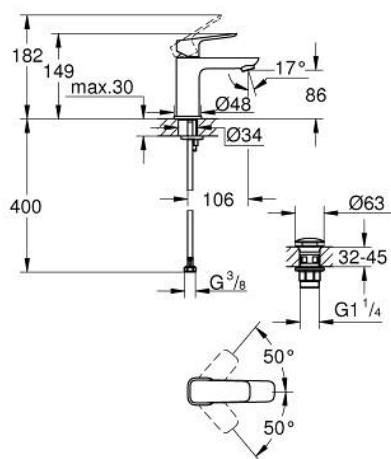

10 169 600 00 **GROHE CUBEО СМЕСИТЕЛЬ ОДНОРЫЧАЖНЫЙ ДЛЯ РАКОВИНЫ, DN 15  
РАЗМЕР S**

**ОПИСАНИЕ ПРОДУКТА**

- Colour: хром
- монтаж на одно отверстие
- металлический рычаг
- GROHE SilkMove Плавность и точность управления - керамический картридж 28 мм
- настраиваемый ограничитель потока
- с ограничителем температуры
- GROHE LongLife Finish - стойкое долговечное покрытие
- GROHE EcoJoy Технология совершенного потока при уменьшенном расходе воды
- максимальный расход воды (при 3 бара): 5 л/мин
- GROHE FastFixation быстрая монтажная система
- нажимной донный клапан 1 1/4"
- гибкая подводка

10 169 600 00 **GROHE CUBEО СМЕСИТЕЛЬ ОДНОРЫЧАЖНЫЙ ДЛЯ РАКОВИНЫ, DN 15**  
**РАЗМЕР S**

**ЗАПАСНЫЕ ЧАСТИ**

- 1: Cubeo Lever (Spare part-nr. 1060130000)
  - 2: Колпак (Spare part-nr. 46581000)
  - 3: Крепежное кольцо (Spare part-nr. 07419000)
  - 4: Картридж (Spare part-nr. 46580000)
  - 5: Аэратор (Spare part-nr. 48159000)
  - 6: Cubeo Rosette (Spare part-nr. 1060150000)
  - 7: Обратное резьбовое соединение (Spare part-nr. 46249000)
  - 8: Сливной нажимной гарнитур (Spare part-nr. 65807000)
  - 9: Монтажный ключ (Spare part-nr. 19017000)\*
- \* Optional accessories