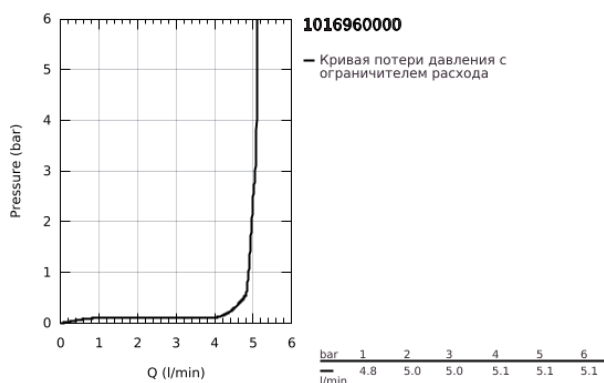

10 169 600 00 **GROHE CUBEО СМЕСИТЕЛЬ ОДНОРЫЧАЖНЫЙ ДЛЯ РАКОВИНЫ, DN 15  
РАЗМЕР S**

**ОПИСАНИЕ ПРОДУКТА**

- Colour: хром
- монтаж на одно отверстие
- металлический рычаг
- GROHE SilkMove Плавность и точность управления - керамический картридж 28 мм
- настраиваемый ограничитель потока
- с ограничителем температуры
- GROHE LongLife Finish - стойкое долговечное покрытие
- GROHE EcoJoy Технология совершенного потока при уменьшенном расходе воды
- максимальный расход воды (при 3 бара): 5 л/мин
- GROHE FastFixation быстрая монтажная система
- нажимной донный клапан 1 1/4"
- гибкая подводка

10 169 600 00 **GROHE CUBEО СМЕСИТЕЛЬ ОДНОРЫЧАЖНЫЙ ДЛЯ РАКОВИНЫ, DN 15**  
**РАЗМЕР S**

**ЗАПАСНЫЕ ЧАСТИ**

- 1: Cubeo Lever (Spare part-nr. 1060130000)
  - 2: Колпак (Spare part-nr. 46581000)
  - 3: Крепежное кольцо (Spare part-nr. 07419000)
  - 4: Картридж (Spare part-nr. 46580000)
  - 5: Аэратор (Spare part-nr. 48159000)
  - 6: Cubeo Rosette (Spare part-nr. 1060150000)
  - 7: Обратное резьбовое соединение (Spare part-nr. 46249000)
  - 8: Сливной нажимной гарнитур (Spare part-nr. 65807000)
  - 9: Монтажный ключ (Spare part-nr. 19017000)\*
- \* Optional accessories