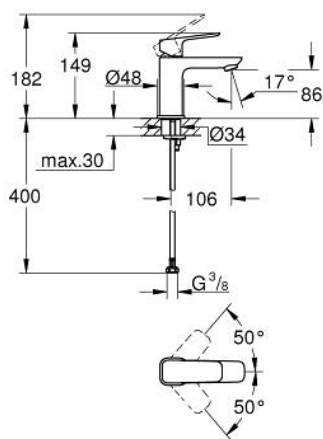

10 169 900 00 **GROHE CUBEО СМЕСИТЕЛЬ ОДНОРЫЧАЖНЫЙ ДЛЯ РАКОВИНЫ, DN 15  
РАЗМЕР S**

**ОПИСАНИЕ ПРОДУКТА**

- Colour: хром
- монтаж на одно отверстие
- металлический рычаг
- GROHE SilkMove Плавность и точность управления - керамический картридж 28 мм
- настраиваемый ограничитель потока
- с ограничителем температуры
- GROHE EcoJoy Технология совершенного потока при уменьшенном расходе воды
- максимальный расход воды (при 3 бара): 5 л/мин
- GROHE FastFixation быстрая монтажная система
- гладкий корпус
- гибкая подводка

10 169 900 00 **GROHE CUBEО СМЕСИТЕЛЬ ОДНОРЫЧАЖНЫЙ ДЛЯ РАКОВИНЫ, DN 15**  
**РАЗМЕР S**

**ЗАПАСНЫЕ ЧАСТИ**

- 1: Cubeo Lever (Spare part-nr. 1060130000)
  - 2: Колпак (Spare part-nr. 46581000)
  - 3: Крепежное кольцо (Spare part-nr. 07419000)
  - 4: Картридж (Spare part-nr. 46580000)
  - 5: Аэратор (Spare part-nr. 48159000)
  - 6: Cubeo Rosette (Spare part-nr. 1060150000)
  - 7: Обратное резьбовое соединение (Spare part-nr. 46249000)
  - 8: Сливной нажимной гарнитур (Spare part-nr. 65807000)\*
  - 9: Монтажный ключ (Spare part-nr. 19017000)\*
- \* Optional accessories