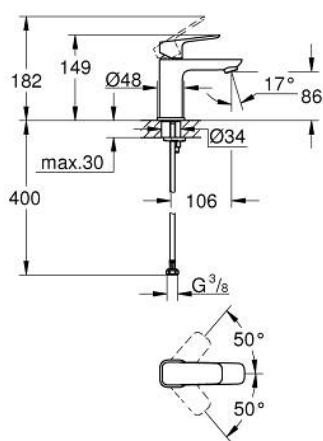

10 169 900 00 **GROHE CUBEО СМЕСИТЕЛЬ ОДНОРЫЧАЖНЫЙ ДЛЯ РАКОВИНЫ, DN 15  
РАЗМЕР S**

**ОПИСАНИЕ ПРОДУКТА**

- Colour: хром
- монтаж на одно отверстие
- металлический рычаг
- GROHE SilkMove Плавность и точность управления - керамический картридж 28 мм
- настраиваемый ограничитель потока
- с ограничителем температуры
- AquaCalibrator
- максимальный расход воды (при 3 бара): 5 л/мин
- FastFixation быстрая монтажная система
- гладкий корпус
- гибкая подводка

10 169 900 00 **GROHE CUBEО СМЕСИТЕЛЬ ОДНОРЫЧАЖНЫЙ ДЛЯ РАКОВИНЫ, DN 15**  
**РАЗМЕР S**

**ЗАПАСНЫЕ ЧАСТИ**

- 1: Cubeo Lever (Spare part-nr. 1060130000)
  - 2: Колпак (Spare part-nr. 46581000)
  - 3: Крепежное кольцо (Spare part-nr. 07419000)
  - 4: Картридж (Spare part-nr. 46580000)
  - 5: Аэратор (Spare part-nr. 48159000)
  - 6: Cubeo Rosette (Spare part-nr. 1060150000)
  - 7: Обратное резьбовое соединение (Spare part-nr. 46249000)
  - 8: Сливной нажимной гарнитур (Spare part-nr. 65807000)\*
  - 9: Монтажный ключ (Spare part-nr. 19017000)\*
- \* Optional accessories