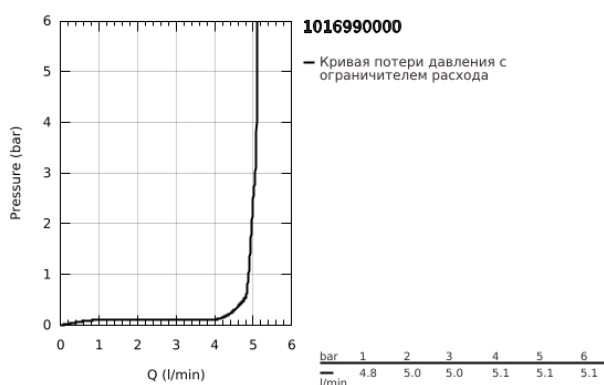

10 169 900 00 **GROHE CUBEО СМЕСИТЕЛЬ ОДНОРЫЧАЖНЫЙ ДЛЯ РАКОВИНЫ, DN 15  
РАЗМЕР S**

**ОПИСАНИЕ ПРОДУКТА**

- Colour: хром
- монтаж на одно отверстие
- металлический рычаг
- GROHE SilkMove Плавность и точность управления - керамический картридж 28 мм
- настраиваемый ограничитель потока
- с ограничителем температуры
- AquaCalibrator
- максимальный расход воды (при 3 бара): 5 л/мин
- FastFixation быстрая монтажная система
- гладкий корпус
- гибкая подводка

10 169 900 00 **GROHE CUBEО СМЕСИТЕЛЬ ОДНОРЫЧАЖНЫЙ ДЛЯ РАКОВИНЫ, DN 15**  
**РАЗМЕР S**

**ЗАПАСНЫЕ ЧАСТИ**

- 1: Cubeo Lever (Spare part-nr. 1060130000)
  - 2: Колпак (Spare part-nr. 46581000)
  - 3: Крепежное кольцо (Spare part-nr. 07419000)
  - 4: Картридж (Spare part-nr. 46580000)
  - 5: Аэратор (Spare part-nr. 48159000)
  - 6: Cubeo Rosette (Spare part-nr. 1060150000)
  - 7: Обратное резьбовое соединение (Spare part-nr. 46249000)
  - 8: Сливной нажимной гарнитур (Spare part-nr. 65807000)\*
  - 9: Монтажный ключ (Spare part-nr. 19017000)\*
- \* Optional accessories