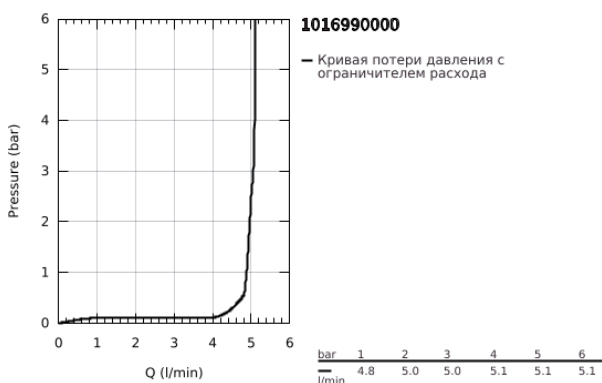

10 169 900 00 **GROHE CUBEО СМЕСИТЕЛЬ ОДНОРЫЧАЖНЫЙ ДЛЯ РАКОВИНЫ, DN 15  
РАЗМЕР S**

**ОПИСАНИЕ ПРОДУКТА**

- Colour: хром
- монтаж на одно отверстие
- металлический рычаг
- GROHE SilkMove Плавность и точность управления - керамический картридж 28 мм
- настраиваемый ограничитель потока
- с ограничителем температуры
- GROHE EcoJoy Технология совершенного потока при уменьшенном расходе воды
- максимальный расход воды (при 3 бара): 5 л/мин
- GROHE FastFixation быстрая монтажная система
- гладкий корпус
- гибкая подводка

10 169 900 00 **GROHE CUBEО СМЕСИТЕЛЬ ОДНОРЫЧАЖНЫЙ ДЛЯ РАКОВИНЫ, DN 15**  
**РАЗМЕР S**

**ЗАПАСНЫЕ ЧАСТИ**

- 1: Cubeo Lever (Spare part-nr. 1060130000)
  - 2: Колпак (Spare part-nr. 46581000)
  - 3: Крепежное кольцо (Spare part-nr. 07419000)
  - 4: Картридж (Spare part-nr. 46580000)
  - 5: Аэратор (Spare part-nr. 48159000)
  - 6: Cubeo Rosette (Spare part-nr. 1060150000)
  - 7: Обратное резьбовое соединение (Spare part-nr. 46249000)
  - 8: Сливной нажимной гарнитур (Spare part-nr. 65807000)\*
  - 9: Монтажный ключ (Spare part-nr. 19017000)\*
- \* Optional accessories