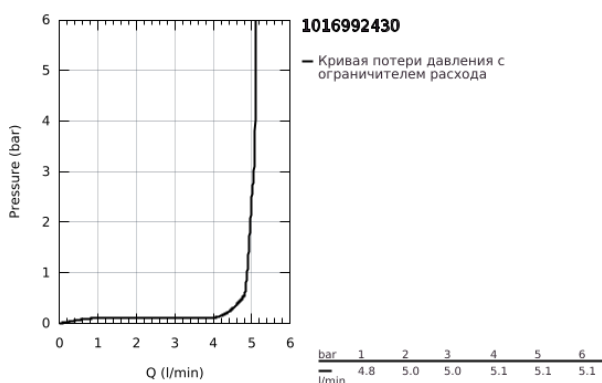

10 169 924 30 GROHE CUBEО СМЕСИТЕЛЬ ОДНОРЫЧАЖНЫЙ ДЛЯ РАКОВИНЫ, DN 15 РАЗМЕР S

ОПИСАНИЕ ПРОДУКТА

- Colour: матовый чёрный
- монтаж на одно отверстие
- металлический рычаг
- GROHE SilkMove Плавность и точность управления - керамический картридж 28 мм
- настраиваемый ограничитель потока
- с ограничителем температуры
- GROHE EcoJoy Технология совершенного потока при уменьшенном расходе воды
- максимальный расход воды (при 3 бара): 5 л/мин
- GROHE FastFixation быстрая монтажная система
- гладкий корпус
- гибкая подводка

10 169 924 30 **GROHE CUBEО СМЕСИТЕЛЬ ОДНОРЫЧАЖНЫЙ ДЛЯ РАКОВИНЫ, DN 15
РАЗМЕР S**

ЗАПАСНЫЕ ЧАСТИ

- 1: Cubeo Lever (Spare part-nr. 1060132430)
 - 2: Колпак (Spare part-nr. 465812430)
 - 3: Крепежное кольцо (Spare part-nr. 07419000)
 - 4: Картридж (Spare part-nr. 46580000)
 - 5: Аэратор (Spare part-nr. 481592430)
 - 6: Cubeo Rosette (Spare part-nr. 1060152430)
 - 7: Обратное резьбовое соединение (Spare part-nr. 46249000)
 - 8: Сливной нажимной гарнитур (Spare part-nr. 658072430)*
 - 9: Монтажный ключ (Spare part-nr. 19017000)*
- * Optional accessories