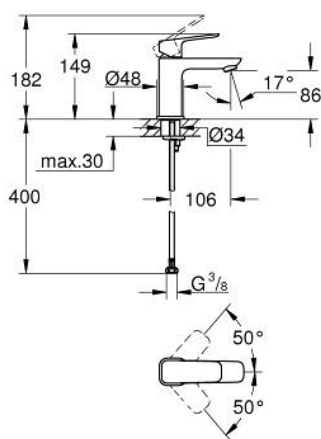

10 169 924 30 GROHE CUBEО СМЕСИТЕЛЬ ОДНОРЫЧАЖНЫЙ ДЛЯ РАКОВИНЫ, DN 15 РАЗМЕР S

ОПИСАНИЕ ПРОДУКТА

- Colour: матовый чёрный
- монтаж на одно отверстие
- металлический рычаг
- GROHE SilkMove Плавность и точность управления - керамический картридж 28 мм
- настраиваемый ограничитель потока
- с ограничителем температуры
- GROHE EcoJoy Технология совершенного потока при уменьшенном расходе воды
- максимальный расход воды (при 3 бара): 5 л/мин
- GROHE FastFixation быстрая монтажная система
- гладкий корпус
- гибкая подводка

10 169 924 30 **GROHE CUBEО СМЕСИТЕЛЬ ОДНОРЫЧАЖНЫЙ ДЛЯ РАКОВИНЫ, DN 15
РАЗМЕР S**

ЗАПАСНЫЕ ЧАСТИ

- 1: Cubeo Lever (Spare part-nr. 1060132430)
 - 2: Колпак (Spare part-nr. 465812430)
 - 3: Крепежное кольцо (Spare part-nr. 07419000)
 - 4: Картридж (Spare part-nr. 46580000)
 - 5: Аэратор (Spare part-nr. 481592430)
 - 6: Cubeo Rosette (Spare part-nr. 1060152430)
 - 7: Обратное резьбовое соединение (Spare part-nr. 46249000)
 - 8: Сливной нажимной гарнитур (Spare part-nr. 658072430)*
 - 9: Монтажный ключ (Spare part-nr. 19017000)*
- * Optional accessories