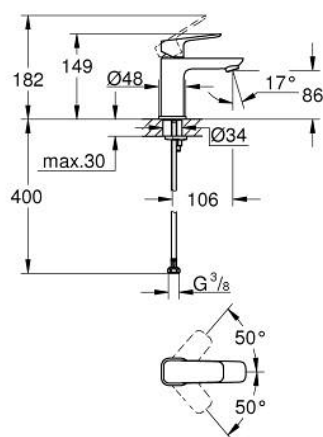

10 169 924 30 GROHE CUBEО СМЕСИТЕЛЬ ОДНОРЫЧАЖНЫЙ ДЛЯ РАКОВИНЫ, DN 15 РАЗМЕР S

ОПИСАНИЕ ПРОДУКТА

- Colour: матовый чёрный
- монтаж на одно отверстие
- металлический рычаг
- GROHE SilkMove Плавность и точность управления - керамический картридж 28 мм
- настраиваемый ограничитель потока
- с ограничителем температуры
- AquaCalibrator
- максимальный расход воды (при 3 бара): 5 л/мин
- FastFixation быстрая монтажная система
- гладкий корпус
- гибкая подводка

10 169 924 30 **GROHE CUBEО СМЕСИТЕЛЬ ОДНОРЫЧАЖНЫЙ ДЛЯ РАКОВИНЫ, DN 15
РАЗМЕР S**

ЗАПАСНЫЕ ЧАСТИ

- 1: Cubeo Lever (Spare part-nr. 1060132430)
 - 2: Колпак (Spare part-nr. 465812430)
 - 3: Крепежное кольцо (Spare part-nr. 07419000)
 - 4: Картридж (Spare part-nr. 46580000)
 - 5: Аэратор (Spare part-nr. 481592430)
 - 6: Cubeo Rosette (Spare part-nr. 1060152430)
 - 7: Обратное резьбовое соединение (Spare part-nr. 46249000)
 - 8: Сливной нажимной гарнитур (Spare part-nr. 658072430)*
 - 9: Монтажный ключ (Spare part-nr. 19017000)*
- * Optional accessories