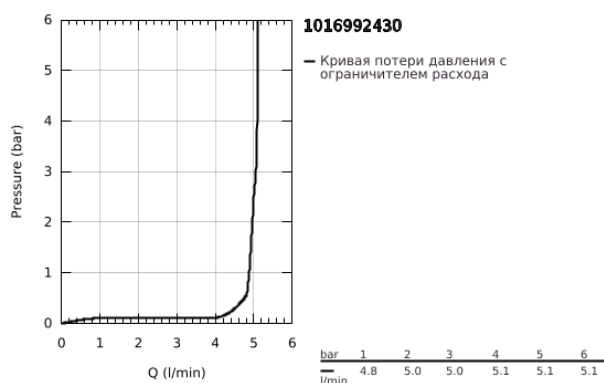

10 169 924 30 GROHE CUBEО СМЕСИТЕЛЬ ОДНОРЫЧАЖНЫЙ ДЛЯ РАКОВИНЫ, DN 15 РАЗМЕР S

ОПИСАНИЕ ПРОДУКТА

- Colour: матовый чёрный
- монтаж на одно отверстие
- металлический рычаг
- GROHE SilkMove Плавность и точность управления - керамический картридж 28 мм
- настраиваемый ограничитель потока
- с ограничителем температуры
- AquaCalibrator
- максимальный расход воды (при 3 бара): 5 л/мин
- FastFixation быстрая монтажная система
- гладкий корпус
- гибкая подводка

10 169 924 30 **GROHE CUBEО СМЕСИТЕЛЬ ОДНОРЫЧАЖНЫЙ ДЛЯ РАКОВИНЫ, DN 15
РАЗМЕР S**

ЗАПАСНЫЕ ЧАСТИ

- 1: Cubeo Lever (Spare part-nr. 1060132430)
 - 2: Колпак (Spare part-nr. 465812430)
 - 3: Крепежное кольцо (Spare part-nr. 07419000)
 - 4: Картридж (Spare part-nr. 46580000)
 - 5: Аэратор (Spare part-nr. 481592430)
 - 6: Cubeo Rosette (Spare part-nr. 1060152430)
 - 7: Обратное резьбовое соединение (Spare part-nr. 46249000)
 - 8: Сливной нажимной гарнитур (Spare part-nr. 658072430)*
 - 9: Монтажный ключ (Spare part-nr. 19017000)*
- * Optional accessories