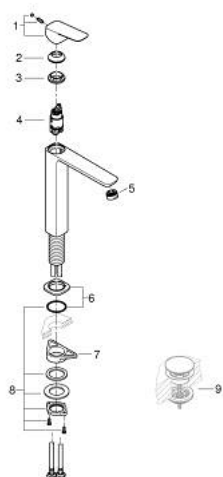

10 172 900 00 GROHE CUBEО СМЕСИТЕЛЬ ОДНОРЫЧАЖНЫЙ ДЛЯ РАКОВИНЫ, DN 15 РАЗМЕР XL

ОПИСАНИЕ ПРОДУКТА

- Colour: хром
- монтаж на одно отверстие
- для отдельностоящих раковин
- металлический рычаг
- GROHE SilkMove Плавность и точность управления - керамический картридж 28 мм
- настраиваемый ограничитель потока
- с ограничителем температуры
- GROHE EcoJoy Технология совершенного потока при уменьшенном расходе воды
- максимальный расход воды (при 3 бара): 5 л/мин
- GROHE AquaGuide регулируемый аэратор
- GROHE FastFixation быстрая монтажная система
- гладкий корпус
- гибкая подводка

10 172 900 00 **GROHE CUBEО СМЕСИТЕЛЬ ОДНОРЫЧАЖНЫЙ ДЛЯ РАКОВИНЫ, DN 15**
РАЗМЕР XL

ЗАПАСНЫЕ ЧАСТИ

- 1: Cubeo Lever (Spare part-nr. 1060130000)
 - 2: Колпак (Spare part-nr. 46581000)
 - 3: Крепежное кольцо (Spare part-nr. 07419000)
 - 4: Картридж (Spare part-nr. 46580000)
 - 5: Регулятор струи (Spare part-nr. 46837000)
 - 6: escutcheon (Spare part-nr. 1060160000)
 - 7: Стабилизирующая плашка (Spare part-nr. 05334000)
 - 8: Schaftbefestigung (Spare part-nr. 48384000)
 - 9: Сливной нажимной гарнитур (Spare part-nr. 65807000)*
- * Optional accessories