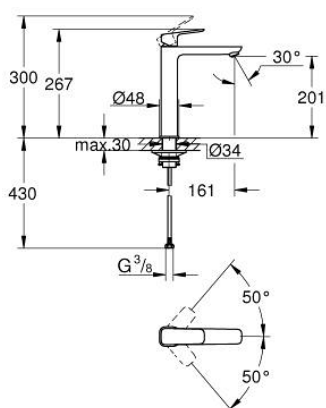

10 172 900 00 GROHE CUBEО СМЕСИТЕЛЬ ОДНОРЫЧАЖНЫЙ ДЛЯ РАКОВИНЫ, DN 15 РАЗМЕР XL

ОПИСАНИЕ ПРОДУКТА

- Colour: хром
- монтаж на одно отверстие
- для отдельностоящих раковин
- металлический рычаг
- GROHE SilkMove Плавность и точность управления - керамический картридж 28 мм
- настраиваемый ограничитель потока
- с ограничителем температуры
- GROHE EcoJoy Технология совершенного потока при уменьшенном расходе воды
- максимальный расход воды (при 3 бара): 5 л/мин
- GROHE AquaGuide регулируемый аэратор
- GROHE FastFixation быстрая монтажная система
- гладкий корпус
- гибкая подводка

10 172 900 00 **GROHE CUBEО СМЕСИТЕЛЬ ОДНОРЫЧАЖНЫЙ ДЛЯ РАКОВИНЫ, DN 15**
РАЗМЕР XL

ЗАПАСНЫЕ ЧАСТИ

- 1: Cubeo Lever (Spare part-nr. 1060130000)
 - 2: Колпак (Spare part-nr. 46581000)
 - 3: Крепежное кольцо (Spare part-nr. 07419000)
 - 4: Картридж (Spare part-nr. 46580000)
 - 5: Регулятор струи (Spare part-nr. 46837000)
 - 6: escutcheon (Spare part-nr. 1060160000)
 - 7: Стабилизирующая плашка (Spare part-nr. 05334000)
 - 8: Schaftbefestigung (Spare part-nr. 48384000)
 - 9: Сливной нажимной гарнитур (Spare part-nr. 65807000)*
- * Optional accessories