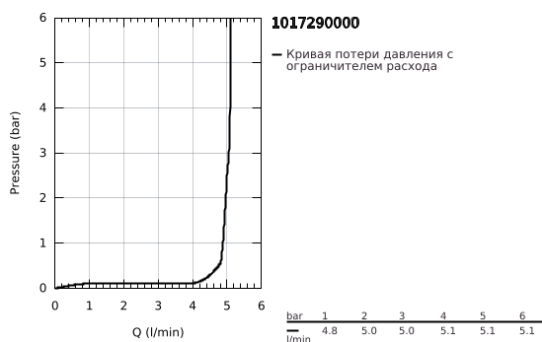

10 172 900 00 GROHE CUBEО СМЕСИТЕЛЬ ОДНОРЫЧАЖНЫЙ ДЛЯ РАКОВИНЫ, DN 15 РАЗМЕР XL

ОПИСАНИЕ ПРОДУКТА

- Colour: хром
- монтаж на одно отверстие
- для отдельностоящих раковин
- металлический рычаг
- GROHE SilkMove Плавность и точность управления - керамический картридж 28 мм
- настраиваемый ограничитель потока
- с ограничителем температуры
- GROHE EcoJoy Технология совершенного потока при уменьшенном расходе воды
- максимальный расход воды (при 3 бара): 5 л/мин
- GROHE AquaGuide регулируемый аэратор
- GROHE FastFixation быстрая монтажная система
- гладкий корпус
- гибкая подводка

10 172 900 00 **GROHE CUBEО СМЕСИТЕЛЬ ОДНОРЫЧАЖНЫЙ ДЛЯ РАКОВИНЫ, DN 15**
РАЗМЕР XL

ЗАПАСНЫЕ ЧАСТИ

- 1: Cubeo Lever (Spare part-nr. 1060130000)
 - 2: Колпак (Spare part-nr. 46581000)
 - 3: Крепежное кольцо (Spare part-nr. 07419000)
 - 4: Картридж (Spare part-nr. 46580000)
 - 5: Регулятор струи (Spare part-nr. 46837000)
 - 6: escutcheon (Spare part-nr. 1060160000)
 - 7: Стабилизирующая плашка (Spare part-nr. 05334000)
 - 8: Schaftbefestigung (Spare part-nr. 48384000)
 - 9: Сливной нажимной гарнитур (Spare part-nr. 65807000)*
- * Optional accessories