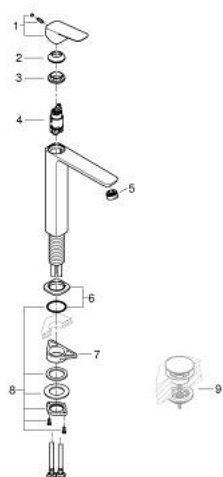

10 172 900 00 GROHE CUBEО СМЕСИТЕЛЬ ОДНОРЫЧАЖНЫЙ ДЛЯ РАКОВИНЫ, DN 15 РАЗМЕР XL

ОПИСАНИЕ ПРОДУКТА

- Colour: хром
- монтаж на одно отверстие
- для отдельностоящих раковин
- металлический рычаг
- GROHE SilkMove Плавность и точность управления - керамический картридж 28 мм
- настраиваемый ограничитель потока
- с ограничителем температуры
- AquaCalibrator
- максимальный расход воды (при 3 бара): 5 л/мин
- GROHE AquaGuide регулируемый аэратор
- FastFixation быстрая монтажная система
- гладкий корпус
- гибкая подводка

10 172 900 00 **GROHE CUBEО СМЕСИТЕЛЬ ОДНОРЫЧАЖНЫЙ ДЛЯ РАКОВИНЫ, DN 15**
РАЗМЕР XL

ЗАПАСНЫЕ ЧАСТИ

- 1: Cubeo Lever (Spare part-nr. 1060130000)
 - 2: Колпак (Spare part-nr. 46581000)
 - 3: Крепежное кольцо (Spare part-nr. 07419000)
 - 4: Картридж (Spare part-nr. 46580000)
 - 5: Регулятор струи (Spare part-nr. 46837000)
 - 6: escutcheon (Spare part-nr. 1060160000)
 - 7: Стабилизирующая плашка (Spare part-nr. 05334000)
 - 8: Schaftbefestigung (Spare part-nr. 48384000)
 - 9: Сливной нажимной гарнитур (Spare part-nr. 65807000)*
- * Optional accessories