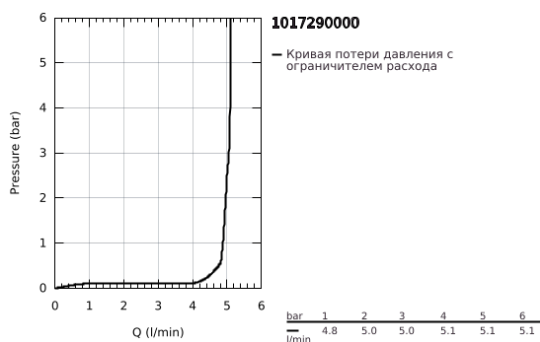

10 172 900 00 GROHE CUBEО СМЕСИТЕЛЬ ОДНОРЫЧАЖНЫЙ ДЛЯ РАКОВИНЫ, DN 15 РАЗМЕР XL

ОПИСАНИЕ ПРОДУКТА

- Colour: хром
- монтаж на одно отверстие
- для отдельностоящих раковин
- металлический рычаг
- GROHE SilkMove Плавность и точность управления - керамический картридж 28 мм
- настраиваемый ограничитель потока
- с ограничителем температуры
- AquaCalibrator
- максимальный расход воды (при 3 бара): 5 л/мин
- GROHE AquaGuide регулируемый аэратор
- FastFixation быстрая монтажная система
- гладкий корпус
- гибкая подводка

10 172 900 00 **GROHE CUBEО СМЕСИТЕЛЬ ОДНОРЫЧАЖНЫЙ ДЛЯ РАКОВИНЫ, DN 15**
РАЗМЕР XL

ЗАПАСНЫЕ ЧАСТИ

- 1: Cubeo Lever (Spare part-nr. 1060130000)
 - 2: Колпак (Spare part-nr. 46581000)
 - 3: Крепежное кольцо (Spare part-nr. 07419000)
 - 4: Картридж (Spare part-nr. 46580000)
 - 5: Регулятор струи (Spare part-nr. 46837000)
 - 6: escutcheon (Spare part-nr. 1060160000)
 - 7: Стабилизирующая плашка (Spare part-nr. 05334000)
 - 8: Schaftbefestigung (Spare part-nr. 48384000)
 - 9: Сливной нажимной гарнитур (Spare part-nr. 65807000)*
- * Optional accessories