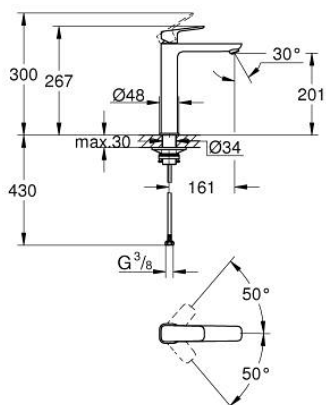

10 172 900 00 GROHE CUBEО СМЕСИТЕЛЬ ОДНОРЫЧАЖНЫЙ ДЛЯ РАКОВИНЫ, DN 15 РАЗМЕР XL

ОПИСАНИЕ ПРОДУКТА

- Colour: хром
- монтаж на одно отверстие
- для отдельностоящих раковин
- металлический рычаг
- GROHE SilkMove Плавность и точность управления - керамический картридж 28 мм
- настраиваемый ограничитель потока
- с ограничителем температуры
- AquaCalibrator
- максимальный расход воды (при 3 бара): 5 л/мин
- GROHE AquaGuide регулируемый аэратор
- FastFixation быстрая монтажная система
- гладкий корпус
- гибкая подводка

10 172 900 00 **GROHE CUBEО СМЕСИТЕЛЬ ОДНОРЫЧАЖНЫЙ ДЛЯ РАКОВИНЫ, DN 15**
РАЗМЕР XL

ЗАПАСНЫЕ ЧАСТИ

- 1: Cubeo Lever (Spare part-nr. 1060130000)
 - 2: Колпак (Spare part-nr. 46581000)
 - 3: Крепежное кольцо (Spare part-nr. 07419000)
 - 4: Картридж (Spare part-nr. 46580000)
 - 5: Регулятор струи (Spare part-nr. 46837000)
 - 6: escutcheon (Spare part-nr. 1060160000)
 - 7: Стабилизирующая плашка (Spare part-nr. 05334000)
 - 8: Schaftbefestigung (Spare part-nr. 48384000)
 - 9: Сливной нажимной гарнитур (Spare part-nr. 65807000)*
- * Optional accessories