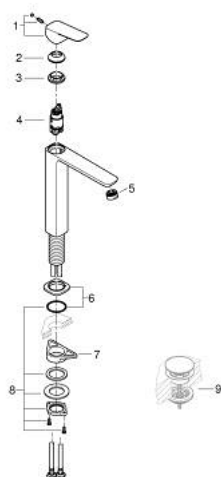

## 10 172 924 30 GROHE CUBEО СМЕСИТЕЛЬ ОДНОРЫЧАЖНЫЙ ДЛЯ РАКОВИНЫ, DN 15 РАЗМЕР XL

### ОПИСАНИЕ ПРОДУКТА

- Colour: матовый чёрный
- монтаж на одно отверстие
- для отдельностоящих раковин
- металлический рычаг
- GROHE SilkMove Плавность и точность управления - керамический картридж 28 мм
- настраиваемый ограничитель потока
- с ограничителем температуры
- AquaCalibrator
- максимальный расход воды (при 3 бара): 5 л/мин
- GROHE AquaGuide регулируемый аэратор
- FastFixation быстрая монтажная система
- гладкий корпус
- гибкая подводка

10 172 924 30 **GROHE CUBEО СМЕСИТЕЛЬ ОДНОРЫЧАЖНЫЙ ДЛЯ РАКОВИНЫ, DN 15**  
**РАЗМЕР XL**

**ЗАПАСНЫЕ ЧАСТИ**

- 1: Cubeo Lever (Spare part-nr. 1060132430)
  - 2: Колпак (Spare part-nr. 465812430)
  - 3: Крепежное кольцо (Spare part-nr. 07419000)
  - 4: Картридж (Spare part-nr. 46580000)
  - 5: Регулятор струи (Spare part-nr. 468372430)
  - 6: escutcheon (Spare part-nr. 1060162430)
  - 7: Стабилизирующая плашка (Spare part-nr. 05334000)
  - 8: Schaftbefestigung (Spare part-nr. 48384000)
  - 9: Сливной нажимной гарнитур (Spare part-nr. 658072430)\*
- \* Optional accessories