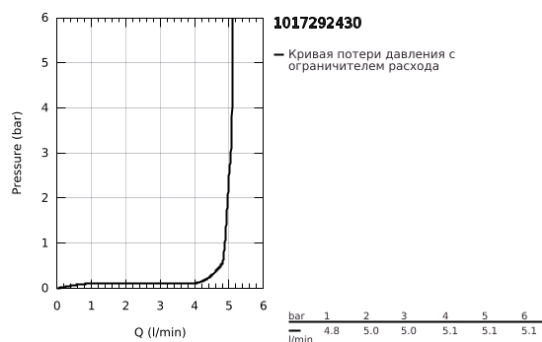

## 10 172 924 30 GROHE CUBEО СМЕСИТЕЛЬ ОДНОРЫЧАЖНЫЙ ДЛЯ РАКОВИНЫ, DN 15 РАЗМЕР XL

### ОПИСАНИЕ ПРОДУКТА

- Colour: матовый чёрный
- монтаж на одно отверстие
- для отдельностоящих раковин
- металлический рычаг
- GROHE SilkMove Плавность и точность управления - керамический картридж 28 мм
- настраиваемый ограничитель потока
- с ограничителем температуры
- AquaCalibrator
- максимальный расход воды (при 3 бара): 5 л/мин
- GROHE AquaGuide регулируемый аэратор
- FastFixation быстрая монтажная система
- гладкий корпус
- гибкая подводка