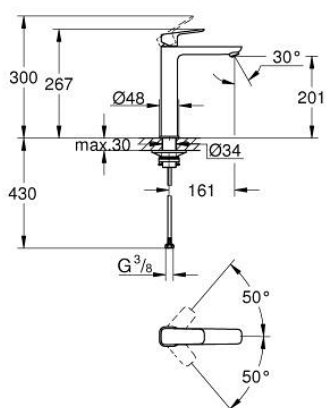

## 10 172 924 30 GROHE CUBEО СМЕСИТЕЛЬ ОДНОРЫЧАЖНЫЙ ДЛЯ РАКОВИНЫ, DN 15 РАЗМЕР XL

### ОПИСАНИЕ ПРОДУКТА

- Colour: матовый чёрный
- монтаж на одно отверстие
- для отдельностоящих раковин
- металлический рычаг
- GROHE SilkMove Плавность и точность управления - керамический картридж 28 мм
- настраиваемый ограничитель потока
- с ограничителем температуры
- AquaCalibrator
- максимальный расход воды (при 3 бара): 5 л/мин
- GROHE AquaGuide регулируемый аэратор
- FastFixation быстрая монтажная система
- гладкий корпус
- гибкая подводка

10 172 924 30 **GROHE CUBEО СМЕСИТЕЛЬ ОДНОРЫЧАЖНЫЙ ДЛЯ РАКОВИНЫ, DN 15**  
**РАЗМЕР XL**

**ЗАПАСНЫЕ ЧАСТИ**

- 1: Cubeo Lever (Spare part-nr. 1060132430)
  - 2: Колпак (Spare part-nr. 465812430)
  - 3: Крепежное кольцо (Spare part-nr. 07419000)
  - 4: Картридж (Spare part-nr. 46580000)
  - 5: Регулятор струи (Spare part-nr. 468372430)
  - 6: escutcheon (Spare part-nr. 1060162430)
  - 7: Стабилизирующая плашка (Spare part-nr. 05334000)
  - 8: Schaftbefestigung (Spare part-nr. 48384000)
  - 9: Сливной нажимной гарнитур (Spare part-nr. 658072430)\*
- \* Optional accessories