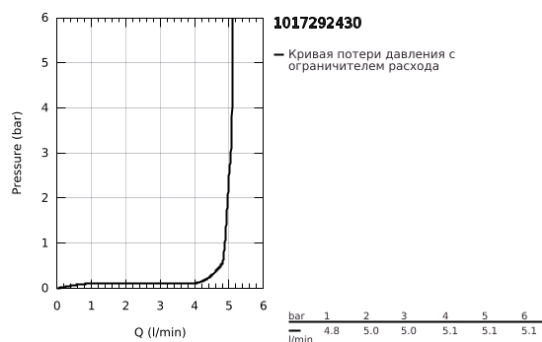

10 172 924 30 GROHE CUBEО СМЕСИТЕЛЬ ОДНОРЫЧАЖНЫЙ ДЛЯ РАКОВИНЫ, DN 15 РАЗМЕР XL

ОПИСАНИЕ ПРОДУКТА

- Colour: матовый чёрный
- монтаж на одно отверстие
- для отдельностоящих раковин
- металлический рычаг
- GROHE SilkMove Плавность и точность управления - керамический картридж 28 мм
- настраиваемый ограничитель потока
- с ограничителем температуры
- GROHE EcoJoy Технология совершенного потока при уменьшенном расходе воды
- максимальный расход воды (при 3 бара): 5 л/мин
- GROHE AquaGuide регулируемый аэратор
- GROHE FastFixation быстрая монтажная система
- гладкий корпус
- гибкая подводка

10 172 924 30 **GROHE CUBEО СМЕСИТЕЛЬ ОДНОРЫЧАЖНЫЙ ДЛЯ РАКОВИНЫ, DN 15**
РАЗМЕР XL

ЗАПАСНЫЕ ЧАСТИ

- 1: Cubeo Lever (Spare part-nr. 1060132430)
 - 2: Колпак (Spare part-nr. 465812430)
 - 3: Крепежное кольцо (Spare part-nr. 07419000)
 - 4: Картридж (Spare part-nr. 46580000)
 - 5: Регулятор струи (Spare part-nr. 468372430)
 - 6: escutcheon (Spare part-nr. 1060162430)
 - 7: Стабилизирующая плашка (Spare part-nr. 05334000)
 - 8: Schaftbefestigung (Spare part-nr. 48384000)
 - 9: Сливной нажимной гарнитур (Spare part-nr. 658072430)*
- * Optional accessories