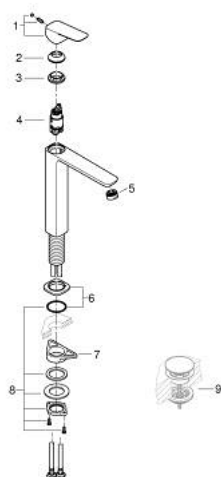

10 172 924 30 GROHE CUBEО СМЕСИТЕЛЬ ОДНОРЫЧАЖНЫЙ ДЛЯ РАКОВИНЫ, DN 15 РАЗМЕР XL

ОПИСАНИЕ ПРОДУКТА

- Colour: матовый чёрный
- монтаж на одно отверстие
- для отдельностоящих раковин
- металлический рычаг
- GROHE SilkMove Плавность и точность управления - керамический картридж 28 мм
- настраиваемый ограничитель потока
- с ограничителем температуры
- GROHE EcoJoy Технология совершенного потока при уменьшенном расходе воды
- максимальный расход воды (при 3 бара): 5 л/мин
- GROHE AquaGuide регулируемый аэратор
- GROHE FastFixation быстрая монтажная система
- гладкий корпус
- гибкая подводка

10 172 924 30 **GROHE CUBEО СМЕСИТЕЛЬ ОДНОРЫЧАЖНЫЙ ДЛЯ РАКОВИНЫ, DN 15**
РАЗМЕР XL

ЗАПАСНЫЕ ЧАСТИ

- 1: Cubeo Lever (Spare part-nr. 1060132430)
 - 2: Колпак (Spare part-nr. 465812430)
 - 3: Крепежное кольцо (Spare part-nr. 07419000)
 - 4: Картридж (Spare part-nr. 46580000)
 - 5: Регулятор струи (Spare part-nr. 468372430)
 - 6: escutcheon (Spare part-nr. 1060162430)
 - 7: Стабилизирующая плашка (Spare part-nr. 05334000)
 - 8: Schaftbefestigung (Spare part-nr. 48384000)
 - 9: Сливной нажимной гарнитур (Spare part-nr. 658072430)*
- * Optional accessories