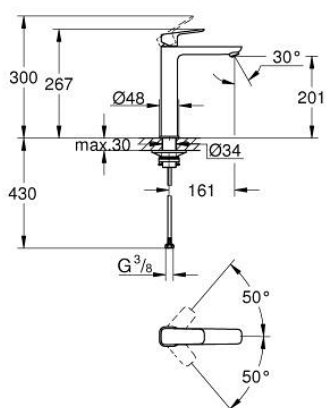

10 172 924 30 GROHE CUBEО СМЕСИТЕЛЬ ОДНОРЫЧАЖНЫЙ ДЛЯ РАКОВИНЫ, DN 15 РАЗМЕР XL

ОПИСАНИЕ ПРОДУКТА

- Colour: матовый чёрный
- монтаж на одно отверстие
- для отдельностоящих раковин
- металлический рычаг
- GROHE SilkMove Плавность и точность управления - керамический картридж 28 мм
- настраиваемый ограничитель потока
- с ограничителем температуры
- GROHE EcoJoy Технология совершенного потока при уменьшенном расходе воды
- максимальный расход воды (при 3 бара): 5 л/мин
- GROHE AquaGuide регулируемый аэратор
- GROHE FastFixation быстрая монтажная система
- гладкий корпус
- гибкая подводка

10 172 924 30 **GROHE CUBEО СМЕСИТЕЛЬ ОДНОРЫЧАЖНЫЙ ДЛЯ РАКОВИНЫ, DN 15**
РАЗМЕР XL

ЗАПАСНЫЕ ЧАСТИ

- 1: Cubeo Lever (Spare part-nr. 1060132430)
 - 2: Колпак (Spare part-nr. 465812430)
 - 3: Крепежное кольцо (Spare part-nr. 07419000)
 - 4: Картридж (Spare part-nr. 46580000)
 - 5: Регулятор струи (Spare part-nr. 468372430)
 - 6: escutcheon (Spare part-nr. 1060162430)
 - 7: Стабилизирующая плашка (Spare part-nr. 05334000)
 - 8: Schaftbefestigung (Spare part-nr. 48384000)
 - 9: Сливной нажимной гарнитур (Spare part-nr. 658072430)*
- * Optional accessories