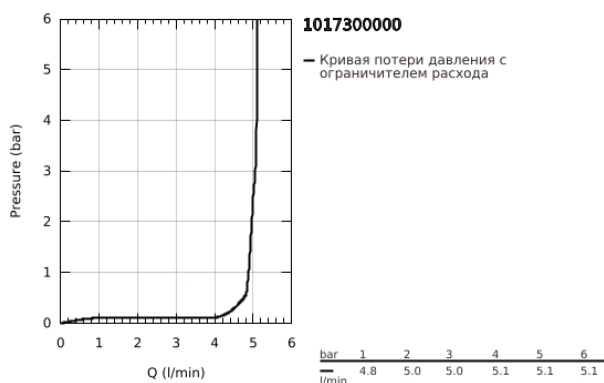

10 173 000 00 GROHE CUBEО СМЕСИТЕЛЬ ОДНОРЫЧАЖНЫЙ ДЛЯ РАКОВИНЫ, DN 15 РАЗМЕР S

ОПИСАНИЕ ПРОДУКТА

- Colour: хром
- монтаж на одно отверстие
- металлический рычаг
- GROHE SilkMove Плавность и точность управления - керамический картридж 28 мм
- OpenCold подача холодной воды в среднем положении рычага экономит горячую воду
- настраиваемый ограничитель потока
- с ограничителем температуры
- GROHE LongLife Finish - стойкое долговечное покрытие
- AquaCalibrator
- максимальный расход воды (при 3 бара): 5 л/мин
- FastFixation быстрая монтажная система
- рычажный донный клапан 1 1/4"
- гибкая подводка

10 173 000 00 GROHE CUBEО СМЕСИТЕЛЬ ОДНОРЫЧАЖНЫЙ ДЛЯ РАКОВИНЫ, DN 15 РАЗМЕР S

ЗАПАСНЫЕ ЧАСТИ

- 1: Cubeo Lever (Spare part-nr. 1060180000)
- 2: Колпак (Spare part-nr. 46581000)
- 3: Крепежное кольцо (Spare part-nr. 07419000)
- 4: Cubeo Cartridge (Spare part-nr. 1060179990)
- 5: Аэратор (Spare part-nr. 48159000)
- 6: тяга (Spare part-nr. 65936PD0)
- 7: Cubeo Rosette (Spare part-nr. 1060150000)
- 8: Обратное резьбовое соединение (Spare part-nr. 46249000)
- 9: Сливной гарнитур 1 1/4" (Spare part-nr. 28910000)
- 9.1: Пробка (Spare part-nr. 07182000)
- 9.2: Эксцентриковая тяга (Spare part-nr. 07052000)
- 10: Монтажный ключ (Spare part-nr. 19017000)*
- 11: Эксцентриковая тяга (Spare part-nr. 07341000)*