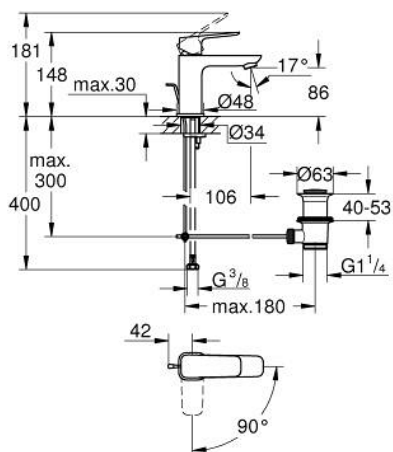

10 173 000 00 GROHE CUBEО СМЕСИТЕЛЬ ОДНОРЫЧАЖНЫЙ ДЛЯ РАКОВИНЫ, DN 15 РАЗМЕР S

ОПИСАНИЕ ПРОДУКТА

- Colour: хром
- монтаж на одно отверстие
- металлический рычаг
- GROHE SilkMove Плавность и точность управления - керамический картридж 28 мм
- OpenCold подача холодной воды в среднем положении рычага экономит горячую воду
- настраиваемый ограничитель потока
- с ограничителем температуры
- GROHE LongLife Finish - стойкое долговечное покрытие
- AquaCalibrator
- максимальный расход воды (при 3 бара): 5 л/мин
- FastFixation быстрая монтажная система
- рычажный донный клапан 1 1/4"
- гибкая подводка

10 173 000 00 GROHE CUBEО СМЕСИТЕЛЬ ОДНОРЫЧАЖНЫЙ ДЛЯ РАКОВИНЫ, DN 15 РАЗМЕР S

ЗАПАСНЫЕ ЧАСТИ

- 1: Cubeo Lever (Spare part-nr. 1060180000)
- 2: Колпак (Spare part-nr. 46581000)
- 3: Крепежное кольцо (Spare part-nr. 07419000)
- 4: Cubeo Cartridge (Spare part-nr. 1060179990)
- 5: Аэратор (Spare part-nr. 48159000)
- 6: тяга (Spare part-nr. 65936PD0)
- 7: Cubeo Rosette (Spare part-nr. 1060150000)
- 8: Обратное резьбовое соединение (Spare part-nr. 46249000)
- 9: Сливной гарнитур 1 1/4" (Spare part-nr. 28910000)
- 9.1: Пробка (Spare part-nr. 07182000)
- 9.2: Эксцентриковая тяга (Spare part-nr. 07052000)
- 10: Монтажный ключ (Spare part-nr. 19017000)*
- 11: Эксцентриковая тяга (Spare part-nr. 07341000)*