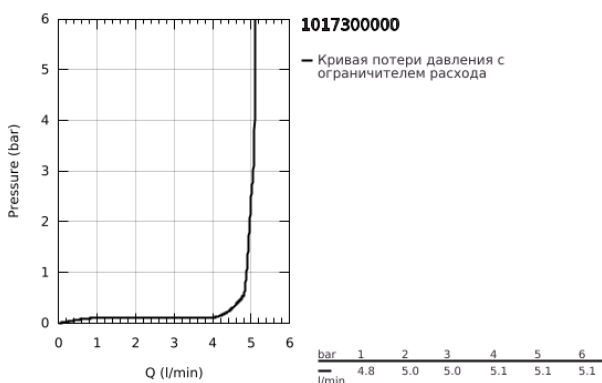

10 173 000 00 **GROHE CUBEО СМЕСИТЕЛЬ ОДНОРЫЧАЖНЫЙ ДЛЯ РАКОВИНЫ, DN 15  
РАЗМЕР S**

**ОПИСАНИЕ ПРОДУКТА**

- Colour: хром
- монтаж на одно отверстие
- металлический рычаг
- GROHE SilkMove Плавность и точность управления - керамический картридж 28 мм
- EcoMode подача холодной воды в среднем положении рычага экономит горячую воду
- настраиваемый ограничитель потока
- с ограничителем температуры
- GROHE LongLife Finish - стойкое долговечное покрытие
- GROHE EcoJoy Технология совершенного потока при уменьшенном расходе воды
- максимальный расход воды (при 3 бара): 5 л/мин
- GROHE FastFixation быстрая монтажная система
- рычажный донный клапан 1 1/4"
- гибкая подводка

10 173 000 00 **GROHE CUBEО СМЕСИТЕЛЬ ОДНОРЫЧАЖНЫЙ ДЛЯ РАКОВИНЫ, DN 15  
РАЗМЕР S**

**ЗАПАСНЫЕ ЧАСТИ**

- 1: Cubeo Lever (Spare part-nr. 1060180000)
- 2: Колпак (Spare part-nr. 46581000)
- 3: Крепежное кольцо (Spare part-nr. 07419000)
- 4: Cubeo Cartridge (Spare part-nr. 1060179990)
- 5: Аэратор (Spare part-nr. 48159000)
- 6: тяга (Spare part-nr. 65936PD0)
- 7: Cubeo Rosette (Spare part-nr. 1060150000)
- 8: Обратное резьбовое соединение (Spare part-nr. 46249000)
- 9: Сливной гарнитур 1 1/4" (Spare part-nr. 28910000)
- 9.1: Пробка (Spare part-nr. 07182000)
- 9.2: Эксцентриковая тяга (Spare part-nr. 07052000)
- 10: Монтажный ключ (Spare part-nr. 19017000)\*
- 11: Эксцентриковая тяга (Spare part-nr. 07341000)\*