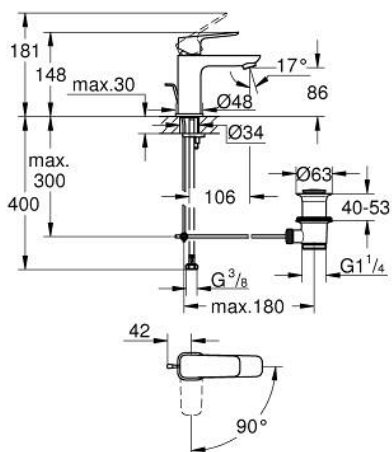

10 173 000 00 **GROHE CUBEО СМЕСИТЕЛЬ ОДНОРЫЧАЖНЫЙ ДЛЯ РАКОВИНЫ, DN 15  
РАЗМЕР S**

**ОПИСАНИЕ ПРОДУКТА**

- Colour: хром
- монтаж на одно отверстие
- металлический рычаг
- GROHE SilkMove Плавность и точность управления - керамический картридж 28 мм
- EcoMode подача холодной воды в среднем положении рычага экономит горячую воду
- настраиваемый ограничитель потока
- с ограничителем температуры
- GROHE LongLife Finish - стойкое долговечное покрытие
- GROHE EcoJoy Технология совершенного потока при уменьшенном расходе воды
- максимальный расход воды (при 3 бара): 5 л/мин
- GROHE FastFixation быстрая монтажная система
- рычажный донный клапан 1 1/4"
- гибкая подводка

10 173 000 00 **GROHE CUBEО СМЕСИТЕЛЬ ОДНОРЫЧАЖНЫЙ ДЛЯ РАКОВИНЫ, DN 15  
РАЗМЕР S**

**ЗАПАСНЫЕ ЧАСТИ**

- 1: Cubeo Lever (Spare part-nr. 1060180000)
- 2: Колпак (Spare part-nr. 46581000)
- 3: Крепежное кольцо (Spare part-nr. 07419000)
- 4: Cubeo Cartridge (Spare part-nr. 1060179990)
- 5: Аэратор (Spare part-nr. 48159000)
- 6: тяга (Spare part-nr. 65936PD0)
- 7: Cubeo Rosette (Spare part-nr. 1060150000)
- 8: Обратное резьбовое соединение (Spare part-nr. 46249000)
- 9: Сливной гарнитур 1 1/4" (Spare part-nr. 28910000)
- 9.1: Пробка (Spare part-nr. 07182000)
- 9.2: Эксцентриковая тяга (Spare part-nr. 07052000)
- 10: Монтажный ключ (Spare part-nr. 19017000)\*
- 11: Эксцентриковая тяга (Spare part-nr. 07341000)\*