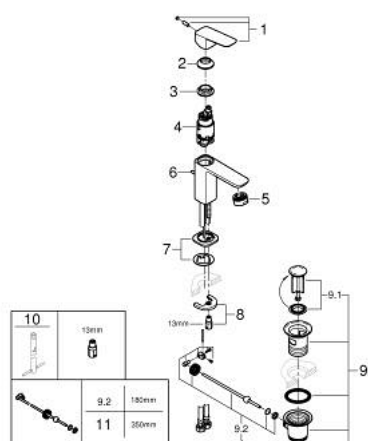

10 173 000 00 **GROHE CUBEО СМЕСИТЕЛЬ ОДНОРЫЧАЖНЫЙ ДЛЯ РАКОВИНЫ, DN 15  
РАЗМЕР S**

**ОПИСАНИЕ ПРОДУКТА**

- Colour: хром
- монтаж на одно отверстие
- металлический рычаг
- GROHE SilkMove Плавность и точность управления - керамический картридж 28 мм
- EcoMode подача холодной воды в среднем положении рычага экономит горячую воду
- настраиваемый ограничитель потока
- с ограничителем температуры
- GROHE LongLife Finish - стойкое долговечное покрытие
- GROHE EcoJoy Технология совершенного потока при уменьшенном расходе воды
- максимальный расход воды (при 3 бара): 5 л/мин
- GROHE FastFixation быстрая монтажная система
- рычажный донный клапан 1 1/4"
- гибкая подводка

10 173 000 00 **GROHE CUBEО СМЕСИТЕЛЬ ОДНОРЫЧАЖНЫЙ ДЛЯ РАКОВИНЫ, DN 15  
РАЗМЕР S**

**ЗАПАСНЫЕ ЧАСТИ**

- 1: Cubeo Lever (Spare part-nr. 1060180000)
- 2: Колпак (Spare part-nr. 46581000)
- 3: Крепежное кольцо (Spare part-nr. 07419000)
- 4: Cubeo Cartridge (Spare part-nr. 1060179990)
- 5: Аэратор (Spare part-nr. 48159000)
- 6: тяга (Spare part-nr. 65936PD0)
- 7: Cubeo Rosette (Spare part-nr. 1060150000)
- 8: Обратное резьбовое соединение (Spare part-nr. 46249000)
- 9: Сливной гарнитур 1 1/4" (Spare part-nr. 28910000)
- 9.1: Пробка (Spare part-nr. 07182000)
- 9.2: Эксцентриковая тяга (Spare part-nr. 07052000)
- 10: Монтажный ключ (Spare part-nr. 19017000)\*
- 11: Эксцентриковая тяга (Spare part-nr. 07341000)\*