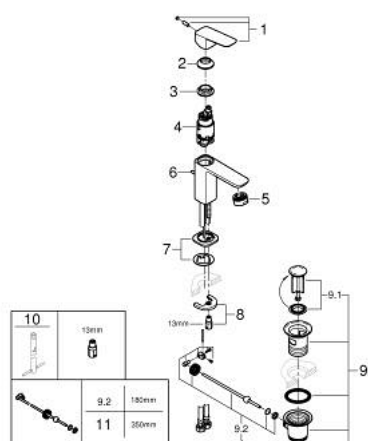

10 173 000 00 GROHE CUBEО СМЕСИТЕЛЬ ОДНОРЫЧАЖНЫЙ ДЛЯ РАКОВИНЫ, DN 15 РАЗМЕР S

ОПИСАНИЕ ПРОДУКТА

- Colour: хром
- монтаж на одно отверстие
- металлический рычаг
- GROHE SilkMove Плавность и точность управления - керамический картридж 28 мм
- OpenCold подача холодной воды в среднем положении рычага экономит горячую воду
- настраиваемый ограничитель потока
- с ограничителем температуры
- GROHE LongLife Finish - стойкое долговечное покрытие
- AquaCalibrator
- максимальный расход воды (при 3 бара): 5 л/мин
- FastFixation быстрая монтажная система
- рычажный донный клапан 1 1/4"
- гибкая подводка

10 173 000 00 GROHE CUBEО СМЕСИТЕЛЬ ОДНОРЫЧАЖНЫЙ ДЛЯ РАКОВИНЫ, DN 15 РАЗМЕР S

ЗАПАСНЫЕ ЧАСТИ

- 1: Cubeo Lever (Spare part-nr. 1060180000)
- 2: Колпак (Spare part-nr. 46581000)
- 3: Крепежное кольцо (Spare part-nr. 07419000)
- 4: Cubeo Cartridge (Spare part-nr. 1060179990)
- 5: Аэратор (Spare part-nr. 48159000)
- 6: тяга (Spare part-nr. 65936PD0)
- 7: Cubeo Rosette (Spare part-nr. 1060150000)
- 8: Обратное резьбовое соединение (Spare part-nr. 46249000)
- 9: Сливной гарнитур 1 1/4" (Spare part-nr. 28910000)
- 9.1: Пробка (Spare part-nr. 07182000)
- 9.2: Эксцентриковая тяга (Spare part-nr. 07052000)
- 10: Монтажный ключ (Spare part-nr. 19017000)*
- 11: Эксцентриковая тяга (Spare part-nr. 07341000)*