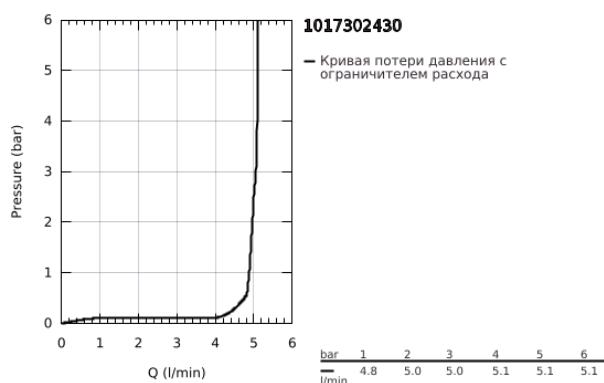

10 173 024 30 GROHE CUBEО СМЕСИТЕЛЬ ОДНОРЫЧАЖНЫЙ ДЛЯ РАКОВИНЫ, DN 15 РАЗМЕР S

ОПИСАНИЕ ПРОДУКТА

- Colour: матовый чёрный
- монтаж на одно отверстие
- металлический рычаг
- GROHE SilkMove Плавность и точность управления - керамический картридж 28 мм
- OpenCold подача холодной воды в среднем положении рычага экономит горячую воду
- настраиваемый ограничитель потока
- с ограничителем температуры
- AquaCalibrator
- максимальный расход воды (при 3 бара): 5 л/мин
- FastFixation быстрая монтажная система

- рычажный донный клапан 1 1/4"
- гибкая подводка

10 173 024 30 GROHE CUBEО СМЕСИТЕЛЬ ОДНОРЫЧАЖНЫЙ ДЛЯ РАКОВИНЫ, DN 15 РАЗМЕР S

ЗАПАСНЫЕ ЧАСТИ

- 1: lever (Spare part-nr. 1060182430)
 - 2: Колпак (Spare part-nr. 465812430)
 - 3: Крепежное кольцо (Spare part-nr. 07419000)
 - 4: Cubeo Cartridge (Spare part-nr. 1060179990)
 - 5: Аэратор (Spare part-nr. 481592430)
 - 6: lift rod (Spare part-nr. 659362430)
 - 7: Cubeo Rosette (Spare part-nr. 1060152430)
 - 8: Обратное резьбовое соединение (Spare part-nr. 46249000)
 - 9: Сливной гарнитур 1 1/4" (Spare part-nr. 289102430)
 - 9.1: Пробка (Spare part-nr. 071822430)
 - 9.2: Эксцентриковая тяга (Spare part-nr. 07052000)
 - 10: Монтажный ключ (Spare part-nr. 19017000)*
 - 11: Эксцентриковая тяга (Spare part-nr. 07341000)*
- * Optional accessories