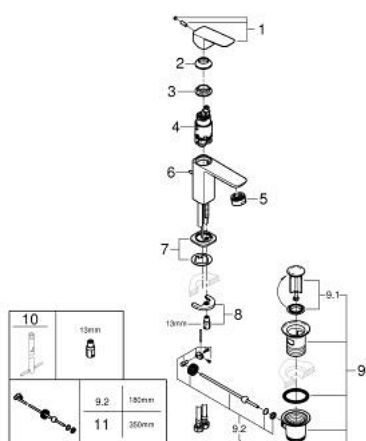

10 173 024 30 GROHE CUBEО СМЕСИТЕЛЬ ОДНОРЫЧАЖНЫЙ ДЛЯ РАКОВИНЫ, DN 15 РАЗМЕР S

ОПИСАНИЕ ПРОДУКТА

- Colour: матовый чёрный
- монтаж на одно отверстие
- металлический рычаг
- GROHE SilkMove Плавность и точность управления - керамический картридж 28 мм
- OpenCold подача холодной воды в среднем положении рычага экономит горячую воду
- настраиваемый ограничитель потока
- с ограничителем температуры
- AquaCalibrator
- максимальный расход воды (при 3 бара): 5 л/мин
- FastFixation быстрая монтажная система

- рычажный донный клапан 1 1/4"
- гибкая подводка

10 173 024 30 GROHE CUBEО СМЕСИТЕЛЬ ОДНОРЫЧАЖНЫЙ ДЛЯ РАКОВИНЫ, DN 15 РАЗМЕР S

ЗАПАСНЫЕ ЧАСТИ

- 1: lever (Spare part-nr. 1060182430)
 - 2: Колпак (Spare part-nr. 465812430)
 - 3: Крепежное кольцо (Spare part-nr. 07419000)
 - 4: Cubeo Cartridge (Spare part-nr. 1060179990)
 - 5: Аэратор (Spare part-nr. 481592430)
 - 6: lift rod (Spare part-nr. 659362430)
 - 7: Cubeo Rosette (Spare part-nr. 1060152430)
 - 8: Обратное резьбовое соединение (Spare part-nr. 46249000)
 - 9: Сливной гарнитур 1 1/4" (Spare part-nr. 289102430)
 - 9.1: Пробка (Spare part-nr. 071822430)
 - 9.2: Эксцентриковая тяга (Spare part-nr. 07052000)
 - 10: Монтажный ключ (Spare part-nr. 19017000)*
 - 11: Эксцентриковая тяга (Spare part-nr. 07341000)*
- * Optional accessories