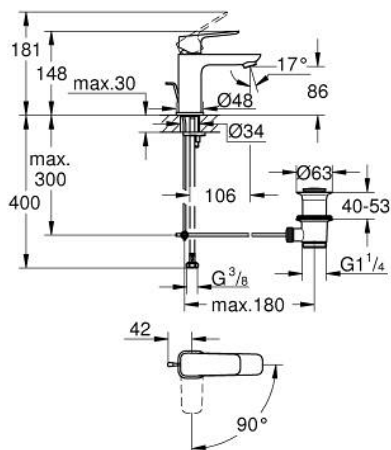

10 173 024 30 GROHE CUBEО СМЕСИТЕЛЬ ОДНОРЫЧАЖНЫЙ ДЛЯ РАКОВИНЫ, DN 15 РАЗМЕР S

ОПИСАНИЕ ПРОДУКТА

- Colour: матовый чёрный
- монтаж на одно отверстие
- металлический рычаг
- GROHE SilkMove Плавность и точность управления - керамический картридж 28 мм
- OpenCold подача холодной воды в среднем положении рычага экономит горячую воду
- настраиваемый ограничитель потока
- с ограничителем температуры
- AquaCalibrator
- максимальный расход воды (при 3 бара): 5 л/мин
- FastFixation быстрая монтажная система

- рычажный донный клапан 1 1/4"
- гибкая подводка

10 173 024 30 GROHE CUBEО СМЕСИТЕЛЬ ОДНОРЫЧАЖНЫЙ ДЛЯ РАКОВИНЫ, DN 15 РАЗМЕР S

ЗАПАСНЫЕ ЧАСТИ

- 1: lever (Spare part-nr. 1060182430)
 - 2: Колпак (Spare part-nr. 465812430)
 - 3: Крепежное кольцо (Spare part-nr. 07419000)
 - 4: Cubeo Cartridge (Spare part-nr. 1060179990)
 - 5: Аэратор (Spare part-nr. 481592430)
 - 6: lift rod (Spare part-nr. 659362430)
 - 7: Cubeo Rosette (Spare part-nr. 1060152430)
 - 8: Обратное резьбовое соединение (Spare part-nr. 46249000)
 - 9: Сливной гарнитур 1 1/4" (Spare part-nr. 289102430)
 - 9.1: Пробка (Spare part-nr. 071822430)
 - 9.2: Эксцентриковая тяга (Spare part-nr. 07052000)
 - 10: Монтажный ключ (Spare part-nr. 19017000)*
 - 11: Эксцентриковая тяга (Spare part-nr. 07341000)*
- * Optional accessories