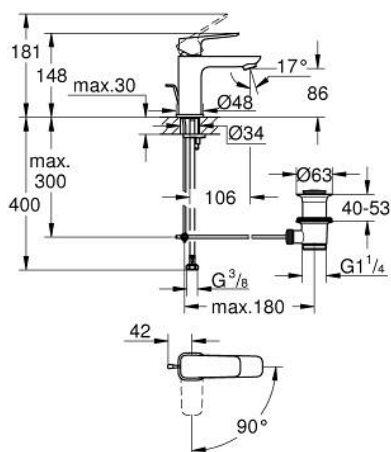

10 173 024 30 GROHE CUBEО СМЕСИТЕЛЬ ОДНОРЫЧАЖНЫЙ ДЛЯ РАКОВИНЫ, DN 15 РАЗМЕР S

ОПИСАНИЕ ПРОДУКТА

- Colour: матовый чёрный
- монтаж на одно отверстие
- металлический рычаг
- GROHE SilkMove Плавность и точность управления - керамический картридж 28 мм
- EcoMode подача холодной воды в среднем положении рычага экономит горячую воду
- настраиваемый ограничитель потока
- с ограничителем температуры
- GROHE EcoJoy Технология совершенного потока при уменьшенном расходе воды
- максимальный расход воды (при 3 бара): 5 л/мин
- GROHE FastFixation быстрая монтажная система
- рычажный донный клапан 1 1/4"
- гибкая подводка

10 173 024 30 GROHE CUBEО СМЕСИТЕЛЬ ОДНОРЫЧАЖНЫЙ ДЛЯ РАКОВИНЫ, DN 15 РАЗМЕР S

ЗАПАСНЫЕ ЧАСТИ

- 1: lever (Spare part-nr. 1060182430)
 - 2: Колпак (Spare part-nr. 465812430)
 - 3: Крепежное кольцо (Spare part-nr. 07419000)
 - 4: Cubeo Cartridge (Spare part-nr. 1060179990)
 - 5: Аэратор (Spare part-nr. 481592430)
 - 6: lift rod (Spare part-nr. 659362430)
 - 7: Cubeo Rosette (Spare part-nr. 1060152430)
 - 8: Обратное резьбовое соединение (Spare part-nr. 46249000)
 - 9: Сливной гарнитур 1 1/4" (Spare part-nr. 289102430)
 - 9.1: Пробка (Spare part-nr. 071822430)
 - 9.2: Эксцентриковая тяга (Spare part-nr. 07052000)
 - 10: Монтажный ключ (Spare part-nr. 19017000)*
 - 11: Эксцентриковая тяга (Spare part-nr. 07341000)*
- * Optional accessories