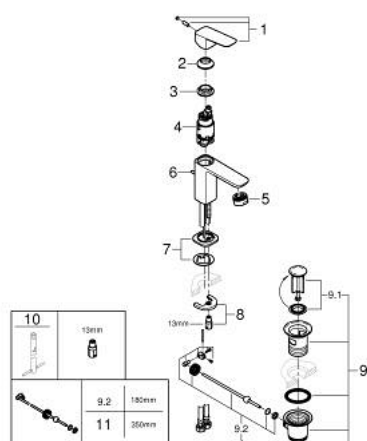

10 173 024 30 GROHE CUBEО СМЕСИТЕЛЬ ОДНОРЫЧАЖНЫЙ ДЛЯ РАКОВИНЫ, DN 15 РАЗМЕР S

ОПИСАНИЕ ПРОДУКТА

- Colour: матовый чёрный
- монтаж на одно отверстие
- металлический рычаг
- GROHE SilkMove Плавность и точность управления - керамический картридж 28 мм
- EcoMode подача холодной воды в среднем положении рычага экономит горячую воду
- настраиваемый ограничитель потока
- с ограничителем температуры
- GROHE EcoJoy Технология совершенного потока при уменьшенном расходе воды
- максимальный расход воды (при 3 бара): 5 л/мин
- GROHE FastFixation быстрая монтажная система
- рычажный донный клапан 1 1/4"
- гибкая подводка

10 173 024 30 GROHE CUBEО СМЕСИТЕЛЬ ОДНОРЫЧАЖНЫЙ ДЛЯ РАКОВИНЫ, DN 15 РАЗМЕР S

ЗАПАСНЫЕ ЧАСТИ

- 1: lever (Spare part-nr. 1060182430)
 - 2: Колпак (Spare part-nr. 465812430)
 - 3: Крепежное кольцо (Spare part-nr. 07419000)
 - 4: Cubeo Cartridge (Spare part-nr. 1060179990)
 - 5: Аэратор (Spare part-nr. 481592430)
 - 6: lift rod (Spare part-nr. 659362430)
 - 7: Cubeo Rosette (Spare part-nr. 1060152430)
 - 8: Обратное резьбовое соединение (Spare part-nr. 46249000)
 - 9: Сливной гарнитур 1 1/4" (Spare part-nr. 289102430)
 - 9.1: Пробка (Spare part-nr. 071822430)
 - 9.2: Эксцентриковая тяга (Spare part-nr. 07052000)
 - 10: Монтажный ключ (Spare part-nr. 19017000)*
 - 11: Эксцентриковая тяга (Spare part-nr. 07341000)*
- * Optional accessories