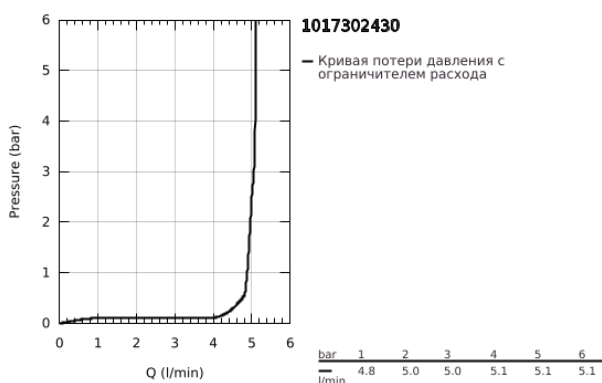

10 173 024 30 GROHE CUBEО СМЕСИТЕЛЬ ОДНОРЫЧАЖНЫЙ ДЛЯ РАКОВИНЫ, DN 15 РАЗМЕР S

ОПИСАНИЕ ПРОДУКТА

- Colour: матовый чёрный
- монтаж на одно отверстие
- металлический рычаг
- GROHE SilkMove Плавность и точность управления - керамический картридж 28 мм
- EcoMode подача холодной воды в среднем положении рычага экономит горячую воду
- настраиваемый ограничитель потока
- с ограничителем температуры
- GROHE EcoJoy Технология совершенного потока при уменьшенном расходе воды
- максимальный расход воды (при 3 бара): 5 л/мин
- GROHE FastFixation быстрая монтажная система
- рычажный донный клапан 1 1/4"
- гибкая подводка

10 173 024 30 GROHE CUBEО СМЕСИТЕЛЬ ОДНОРЫЧАЖНЫЙ ДЛЯ РАКОВИНЫ, DN 15 РАЗМЕР S

ЗАПАСНЫЕ ЧАСТИ

- 1: lever (Spare part-nr. 1060182430)
 - 2: Колпак (Spare part-nr. 465812430)
 - 3: Крепежное кольцо (Spare part-nr. 07419000)
 - 4: Cubeo Cartridge (Spare part-nr. 1060179990)
 - 5: Аэратор (Spare part-nr. 481592430)
 - 6: lift rod (Spare part-nr. 659362430)
 - 7: Cubeo Rosette (Spare part-nr. 1060152430)
 - 8: Обратное резьбовое соединение (Spare part-nr. 46249000)
 - 9: Сливной гарнитур 1 1/4" (Spare part-nr. 289102430)
 - 9.1: Пробка (Spare part-nr. 071822430)
 - 9.2: Эксцентриковая тяга (Spare part-nr. 07052000)
 - 10: Монтажный ключ (Spare part-nr. 19017000)*
 - 11: Эксцентриковая тяга (Spare part-nr. 07341000)*
- * Optional accessories