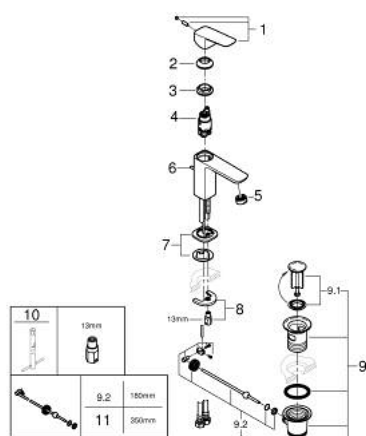

10 173 100 00 GROHE CUBEО СМЕСИТЕЛЬ ОДНОРЫЧАЖНЫЙ ДЛЯ РАКОВИНЫ, DN 15 РАЗМЕР S

ОПИСАНИЕ ПРОДУКТА

- Colour: хром
- монтаж на одно отверстие
- металлический рычаг
- GROHE SilkMove Плавность и точность управления - керамический картридж 28 мм
- EcoMode подача холодной воды в среднем положении рычага экономит горячую воду
- настраиваемый ограничитель потока
- с ограничителем температуры
- GROHE LongLife Finish - стойкое долговечное покрытие
- Low Flow Rate for exceptional efficiency
- максимальный расход (при давлении 3 бара): 3,5 л/мин
- GROHE FastFixation быстрая монтажная система
- рычажный донный клапан 1 1/4"
- гибкая подводка

10 173 100 00 GROHE CUBEО СМЕСИТЕЛЬ ОДНОРЫЧАЖНЫЙ ДЛЯ РАКОВИНЫ, DN 15 РАЗМЕР S

ЗАПАСНЫЕ ЧАСТИ

- 1: Cubeo Lever (Spare part-nr. 1060180000)
- 2: Колпак (Spare part-nr. 46581000)
- 3: Крепежное кольцо (Spare part-nr. 07419000)
- 4: cartridge (Spare part-nr. 1150639990)
- 5: Аэратор (Spare part-nr. 42604000)
- 6: тяга (Spare part-nr. 65936PD0)
- 7: Cubeo Rosette (Spare part-nr. 1060150000)
- 8: Обратное резьбовое соединение (Spare part-nr. 46249000)
- 9: Сливной гарнитур 1 1/4" (Spare part-nr. 28910000)
- 9.1: Пробка (Spare part-nr. 07182000)
- 9.2: Эксцентриковая тяга (Spare part-nr. 07052000)
- 10: Монтажный ключ (Spare part-nr. 19017000)*
- 11: Эксцентриковая тяга (Spare part-nr. 07341000)*