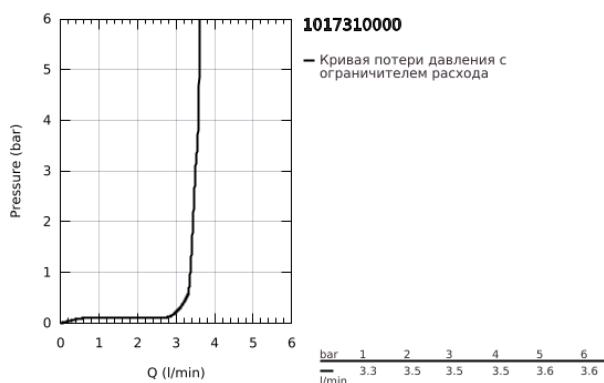

10 173 100 00 GROHE CUBEО СМЕСИТЕЛЬ ОДНОРЫЧАЖНЫЙ ДЛЯ РАКОВИНЫ, DN 15 РАЗМЕР S

ОПИСАНИЕ ПРОДУКТА

- Colour: хром
- монтаж на одно отверстие
- металлический рычаг
- GROHE SilkMove Плавность и точность управления - керамический картридж 28 мм
- OpenCold подача холодной воды в среднем положении рычага экономит горячую воду
- настраиваемый ограничитель потока
- с ограничителем температуры
- GROHE LongLife Finish - стойкое долговечное покрытие
- AquaCalibrator
- максимальный расход (при давлении 3 бара): 3,5 л/мин
- FastFixation быстрая монтажная система

- рычажный донный клапан 1 1/4"
- гибкая подводка

10 173 100 00 GROHE CUBEО СМЕСИТЕЛЬ ОДНОРЫЧАЖНЫЙ ДЛЯ РАКОВИНЫ, DN 15 РАЗМЕР S

ЗАПАСНЫЕ ЧАСТИ

- 1: Cubeo Lever (Spare part-nr. 1060180000)
- 2: Колпак (Spare part-nr. 46581000)
- 3: Крепежное кольцо (Spare part-nr. 07419000)
- 4: cartridge (Spare part-nr. 1150639990)
- 5: Аэратор (Spare part-nr. 42604000)
- 6: тяга (Spare part-nr. 65936PD0)
- 7: Cubeo Rosette (Spare part-nr. 1060150000)
- 8: Обратное резьбовое соединение (Spare part-nr. 46249000)
- 9: Сливной гарнитур 1 1/4" (Spare part-nr. 28910000)
- 9.1: Пробка (Spare part-nr. 07182000)
- 9.2: Эксцентриковая тяга (Spare part-nr. 07052000)
- 10: Монтажный ключ (Spare part-nr. 19017000)*
- 11: Эксцентриковая тяга (Spare part-nr. 07341000)*