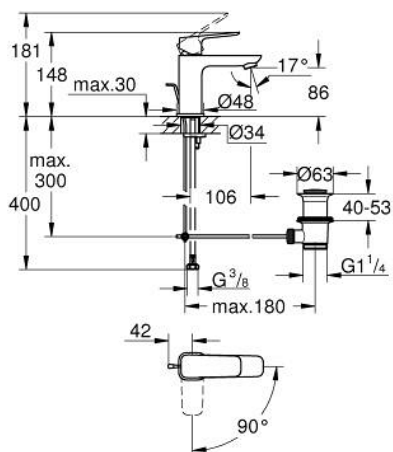

10 173 100 00 GROHE CUBEО СМЕСИТЕЛЬ ОДНОРЫЧАЖНЫЙ ДЛЯ РАКОВИНЫ, DN 15 РАЗМЕР S

ОПИСАНИЕ ПРОДУКТА

- Colour: хром
- монтаж на одно отверстие
- металлический рычаг
- GROHE SilkMove Плавность и точность управления - керамический картридж 28 мм
- EcoMode подача холодной воды в среднем положении рычага экономит горячую воду
- настраиваемый ограничитель потока
- с ограничителем температуры
- GROHE LongLife Finish - стойкое долговечное покрытие
- Low Flow Rate for exceptional efficiency
- максимальный расход (при давлении 3 бара): 3,5 л/мин
- GROHE FastFixation быстрая монтажная система
- рычажный донный клапан 1 1/4"
- гибкая подводка

10 173 100 00 GROHE CUBEО СМЕСИТЕЛЬ ОДНОРЫЧАЖНЫЙ ДЛЯ РАКОВИНЫ, DN 15 РАЗМЕР S

ЗАПАСНЫЕ ЧАСТИ

- 1: Cubeo Lever (Spare part-nr. 1060180000)
- 2: Колпак (Spare part-nr. 46581000)
- 3: Крепежное кольцо (Spare part-nr. 07419000)
- 4: cartridge (Spare part-nr. 1150639990)
- 5: Аэратор (Spare part-nr. 42604000)
- 6: тяга (Spare part-nr. 65936PD0)
- 7: Cubeo Rosette (Spare part-nr. 1060150000)
- 8: Обратное резьбовое соединение (Spare part-nr. 46249000)
- 9: Сливной гарнитур 1 1/4" (Spare part-nr. 28910000)
- 9.1: Пробка (Spare part-nr. 07182000)
- 9.2: Эксцентриковая тяга (Spare part-nr. 07052000)
- 10: Монтажный ключ (Spare part-nr. 19017000)*
- 11: Эксцентриковая тяга (Spare part-nr. 07341000)*