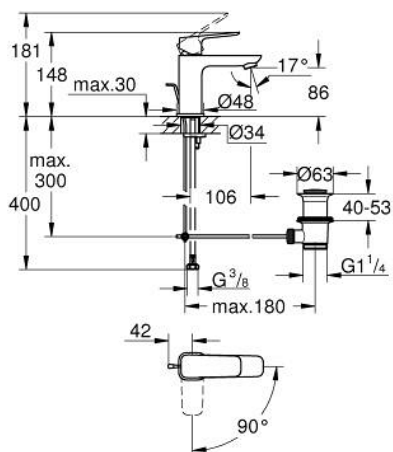

10 173 100 00 GROHE CUBEО СМЕСИТЕЛЬ ОДНОРЫЧАЖНЫЙ ДЛЯ РАКОВИНЫ, DN 15 РАЗМЕР S

ОПИСАНИЕ ПРОДУКТА

- Colour: хром
- монтаж на одно отверстие
- металлический рычаг
- GROHE SilkMove Плавность и точность управления - керамический картридж 28 мм
- OpenCold подача холодной воды в среднем положении рычага экономит горячую воду
- настраиваемый ограничитель потока
- с ограничителем температуры
- GROHE LongLife Finish - стойкое долговечное покрытие
- AquaCalibrator
- максимальный расход (при давлении 3 бара): 3,5 л/мин
- FastFixation быстрая монтажная система

- рычажный донный клапан 1 1/4"
- гибкая подводка

10 173 100 00 GROHE CUBEО СМЕСИТЕЛЬ ОДНОРЫЧАЖНЫЙ ДЛЯ РАКОВИНЫ, DN 15 РАЗМЕР S

ЗАПАСНЫЕ ЧАСТИ

- 1: Cubeo Lever (Spare part-nr. 1060180000)
- 2: Колпак (Spare part-nr. 46581000)
- 3: Крепежное кольцо (Spare part-nr. 07419000)
- 4: cartridge (Spare part-nr. 1150639990)
- 5: Аэратор (Spare part-nr. 42604000)
- 6: тяга (Spare part-nr. 65936PD0)
- 7: Cubeo Rosette (Spare part-nr. 1060150000)
- 8: Обратное резьбовое соединение (Spare part-nr. 46249000)
- 9: Сливной гарнитур 1 1/4" (Spare part-nr. 28910000)
- 9.1: Пробка (Spare part-nr. 07182000)
- 9.2: Эксцентриковая тяга (Spare part-nr. 07052000)
- 10: Монтажный ключ (Spare part-nr. 19017000)*
- 11: Эксцентриковая тяга (Spare part-nr. 07341000)*