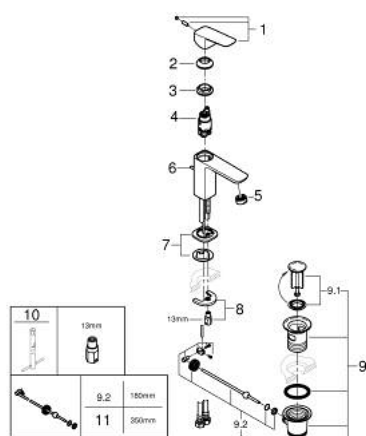

10 173 100 00 GROHE CUBEО СМЕСИТЕЛЬ ОДНОРЫЧАЖНЫЙ ДЛЯ РАКОВИНЫ, DN 15 РАЗМЕР S

ОПИСАНИЕ ПРОДУКТА

- Colour: хром
- монтаж на одно отверстие
- металлический рычаг
- GROHE SilkMove Плавность и точность управления - керамический картридж 28 мм
- OpenCold подача холодной воды в среднем положении рычага экономит горячую воду
- настраиваемый ограничитель потока
- с ограничителем температуры
- GROHE LongLife Finish - стойкое долговечное покрытие
- AquaCalibrator
- максимальный расход (при давлении 3 бара): 3,5 л/мин
- FastFixation быстрая монтажная система

- рычажный донный клапан 1 1/4"
- гибкая подводка

10 173 100 00 GROHE CUBEО СМЕСИТЕЛЬ ОДНОРЫЧАЖНЫЙ ДЛЯ РАКОВИНЫ, DN 15 РАЗМЕР S

ЗАПАСНЫЕ ЧАСТИ

- 1: Cubeo Lever (Spare part-nr. 1060180000)
- 2: Колпак (Spare part-nr. 46581000)
- 3: Крепежное кольцо (Spare part-nr. 07419000)
- 4: cartridge (Spare part-nr. 1150639990)
- 5: Аэратор (Spare part-nr. 42604000)
- 6: тяга (Spare part-nr. 65936PD0)
- 7: Cubeo Rosette (Spare part-nr. 1060150000)
- 8: Обратное резьбовое соединение (Spare part-nr. 46249000)
- 9: Сливной гарнитур 1 1/4" (Spare part-nr. 28910000)
- 9.1: Пробка (Spare part-nr. 07182000)
- 9.2: Эксцентриковая тяга (Spare part-nr. 07052000)
- 10: Монтажный ключ (Spare part-nr. 19017000)*
- 11: Эксцентриковая тяга (Spare part-nr. 07341000)*