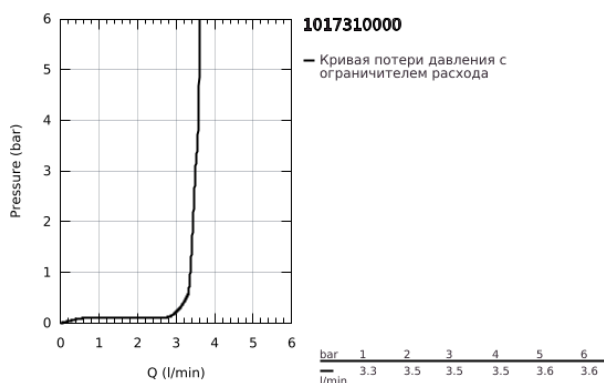

10 173 100 00 GROHE CUBEО СМЕСИТЕЛЬ ОДНОРЫЧАЖНЫЙ ДЛЯ РАКОВИНЫ, DN 15 РАЗМЕР S

ОПИСАНИЕ ПРОДУКТА

- Colour: хром
- монтаж на одно отверстие
- металлический рычаг
- GROHE SilkMove Плавность и точность управления - керамический картридж 28 мм
- EcoMode подача холодной воды в среднем положении рычага экономит горячую воду
- настраиваемый ограничитель потока
- с ограничителем температуры
- GROHE LongLife Finish - стойкое долговечное покрытие
- Low Flow Rate for exceptional efficiency
- максимальный расход (при давлении 3 бара): 3,5 л/мин
- GROHE FastFixation быстрая монтажная система
- рычажный донный клапан 1 1/4"
- гибкая подводка

10 173 100 00 GROHE CUBEО СМЕСИТЕЛЬ ОДНОРЫЧАЖНЫЙ ДЛЯ РАКОВИНЫ, DN 15 РАЗМЕР S

ЗАПАСНЫЕ ЧАСТИ

- 1: Cubeo Lever (Spare part-nr. 1060180000)
- 2: Колпак (Spare part-nr. 46581000)
- 3: Крепежное кольцо (Spare part-nr. 07419000)
- 4: cartridge (Spare part-nr. 1150639990)
- 5: Аэратор (Spare part-nr. 42604000)
- 6: тяга (Spare part-nr. 65936PD0)
- 7: Cubeo Rosette (Spare part-nr. 1060150000)
- 8: Обратное резьбовое соединение (Spare part-nr. 46249000)
- 9: Сливной гарнитур 1 1/4" (Spare part-nr. 28910000)
- 9.1: Пробка (Spare part-nr. 07182000)
- 9.2: Эксцентриковая тяга (Spare part-nr. 07052000)
- 10: Монтажный ключ (Spare part-nr. 19017000)*
- 11: Эксцентриковая тяга (Spare part-nr. 07341000)*