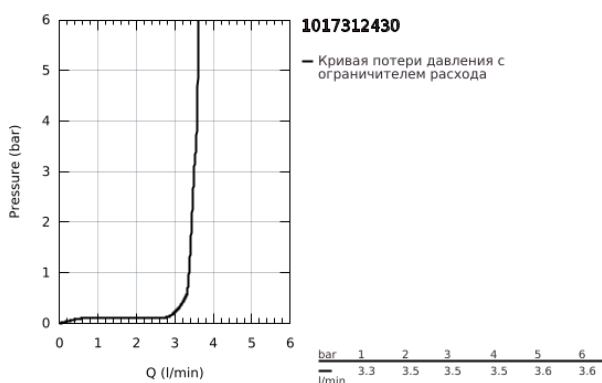

10 173 124 30 GROHE CUBEО СМЕСИТЕЛЬ ОДНОРЫЧАЖНЫЙ ДЛЯ РАКОВИНЫ, DN 15 РАЗМЕР S

ОПИСАНИЕ ПРОДУКТА

- Colour: матовый чёрный
- монтаж на одно отверстие
- металлический рычаг
- GROHE SilkMove Плавность и точность управления - керамический картридж 28 мм
- OpenCold подача холодной воды в среднем положении рычага экономит горячую воду
- настраиваемый ограничитель потока
- с ограничителем температуры
- Low Flow Rate for exceptional efficiency
- максимальный расход (при давлении 3 бара): 3,5 л/мин
- GROHE FastFixation быстрая монтажная система

- рычажный донный клапан 1 1/4"
- гибкая подводка

10 173 124 30 **GROHE CUBEО СМЕСИТЕЛЬ ОДНОРЫЧАЖНЫЙ ДЛЯ РАКОВИНЫ, DN 15
РАЗМЕР S**

ЗАПАСНЫЕ ЧАСТИ

- 1: lever (Spare part-nr. 1060182430)
 - 2: Колпак (Spare part-nr. 465812430)
 - 3: Крепежное кольцо (Spare part-nr. 07419000)
 - 4: cartridge (Spare part-nr. 1150639990)
 - 5: flow control (Spare part-nr. 426042430)
 - 6: lift rod (Spare part-nr. 659362430)
 - 7: Cubeo Rosette (Spare part-nr. 1060152430)
 - 8: Обратное резьбовое соединение (Spare part-nr. 46249000)
 - 9: Сливной гарнитур 1 1/4" (Spare part-nr. 289102430)
 - 9.1: Пробка (Spare part-nr. 071822430)
 - 9.2: Эксцентриковая тяга (Spare part-nr. 07052000)
 - 10: Монтажный ключ (Spare part-nr. 19017000)*
 - 11: Эксцентриковая тяга (Spare part-nr. 07341000)*
- * Optional accessories