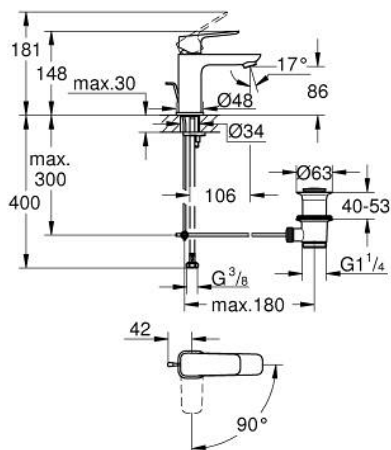

10 173 124 30 GROHE CUBEО СМЕСИТЕЛЬ ОДНОРЫЧАЖНЫЙ ДЛЯ РАКОВИНЫ, DN 15 РАЗМЕР S

ОПИСАНИЕ ПРОДУКТА

- Colour: матовый чёрный
- монтаж на одно отверстие
- металлический рычаг
- GROHE SilkMove Плавность и точность управления - керамический картридж 28 мм
- OpenCold подача холодной воды в среднем положении рычага экономит горячую воду
- настраиваемый ограничитель потока
- с ограничителем температуры
- Low Flow Rate for exceptional efficiency
- максимальный расход (при давлении 3 бара): 3,5 л/мин
- GROHE FastFixation быстрая монтажная система

- рычажный донный клапан 1 1/4"
- гибкая подводка

10 173 124 30 **GROHE CUBEО СМЕСИТЕЛЬ ОДНОРЫЧАЖНЫЙ ДЛЯ РАКОВИНЫ, DN 15
РАЗМЕР S**

ЗАПАСНЫЕ ЧАСТИ

- 1: lever (Spare part-nr. 1060182430)
 - 2: Колпак (Spare part-nr. 465812430)
 - 3: Крепежное кольцо (Spare part-nr. 07419000)
 - 4: cartridge (Spare part-nr. 1150639990)
 - 5: flow control (Spare part-nr. 426042430)
 - 6: lift rod (Spare part-nr. 659362430)
 - 7: Cubeo Rosette (Spare part-nr. 1060152430)
 - 8: Обратное резьбовое соединение (Spare part-nr. 46249000)
 - 9: Сливной гарнитур 1 1/4" (Spare part-nr. 289102430)
 - 9.1: Пробка (Spare part-nr. 071822430)
 - 9.2: Эксцентриковая тяга (Spare part-nr. 07052000)
 - 10: Монтажный ключ (Spare part-nr. 19017000)*
 - 11: Эксцентриковая тяга (Spare part-nr. 07341000)*
- * Optional accessories