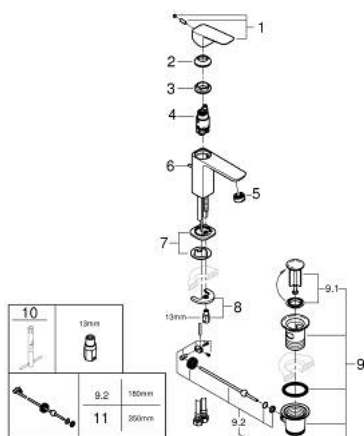

10 173 124 30 GROHE CUBEО СМЕСИТЕЛЬ ОДНОРЫЧАЖНЫЙ ДЛЯ РАКОВИНЫ, DN 15 РАЗМЕР S

ОПИСАНИЕ ПРОДУКТА

- Colour: матовый чёрный
- монтаж на одно отверстие
- металлический рычаг
- GROHE SilkMove Плавность и точность управления - керамический картридж 28 мм
- OpenCold подача холодной воды в среднем положении рычага экономит горячую воду
- настраиваемый ограничитель потока
- с ограничителем температуры
- Low Flow Rate for exceptional efficiency
- максимальный расход (при давлении 3 бара): 3,5 л/мин
- GROHE FastFixation быстрая монтажная система

- рычажный донный клапан 1 1/4"
- гибкая подводка

10 173 124 30 **GROHE CUBEО СМЕСИТЕЛЬ ОДНОРЫЧАЖНЫЙ ДЛЯ РАКОВИНЫ, DN 15
РАЗМЕР S**

ЗАПАСНЫЕ ЧАСТИ

- 1: lever (Spare part-nr. 1060182430)
 - 2: Колпак (Spare part-nr. 465812430)
 - 3: Крепежное кольцо (Spare part-nr. 07419000)
 - 4: cartridge (Spare part-nr. 1150639990)
 - 5: flow control (Spare part-nr. 426042430)
 - 6: lift rod (Spare part-nr. 659362430)
 - 7: Cubeo Rosette (Spare part-nr. 1060152430)
 - 8: Обратное резьбовое соединение (Spare part-nr. 46249000)
 - 9: Сливной гарнитур 1 1/4" (Spare part-nr. 289102430)
 - 9.1: Пробка (Spare part-nr. 071822430)
 - 9.2: Эксцентриковая тяга (Spare part-nr. 07052000)
 - 10: Монтажный ключ (Spare part-nr. 19017000)*
 - 11: Эксцентриковая тяга (Spare part-nr. 07341000)*
- * Optional accessories