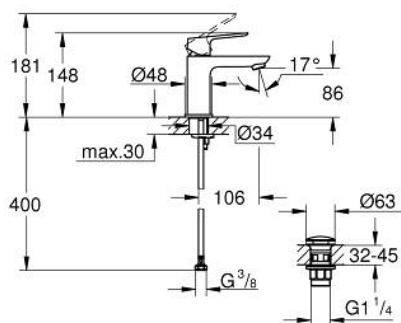

10 173 200 00 **GROHE CUBEО СМЕСИТЕЛЬ ОДНОРЫЧАЖНЫЙ ДЛЯ РАКОВИНЫ, DN 15
РАЗМЕР S**

ОПИСАНИЕ ПРОДУКТА

- Colour: хром
- монтаж на одно отверстие
- металлический рычаг
- GROHE SilkMove Плавность и точность управления - керамический картридж 28 мм
- OpenCold подача холодной воды в среднем положении рычага экономит горячую воду
- настраиваемый ограничитель потока
- с ограничителем температуры
- GROHE LongLife Finish - стойкое долговечное покрытие
- AquaCalibrator
- максимальный расход воды (при 3 бара): 5 л/мин
- FastFixation быстрая монтажная система
- нажимной донный клапан 1 1/4"
- гибкая подводка

10 173 200 00 **GROHE CUBEО СМЕСИТЕЛЬ ОДНОРЫЧАЖНЫЙ ДЛЯ РАКОВИНЫ, DN 15**
РАЗМЕР S

ЗАПАСНЫЕ ЧАСТИ

- 1: Cubeo Lever (Spare part-nr. 1060180000)
 - 2: Колпак (Spare part-nr. 46581000)
 - 3: Крепежное кольцо (Spare part-nr. 07419000)
 - 4: Cubeo Cartridge (Spare part-nr. 1060179990)
 - 5: Аэратор (Spare part-nr. 48159000)
 - 6: Cubeo Rosette (Spare part-nr. 1060150000)
 - 7: Обратное резьбовое соединение (Spare part-nr. 46249000)
 - 8: Сливной нажимной гарнитур (Spare part-nr. 65807000)
 - 9: Монтажный ключ (Spare part-nr. 19017000)*
- * Optional accessories