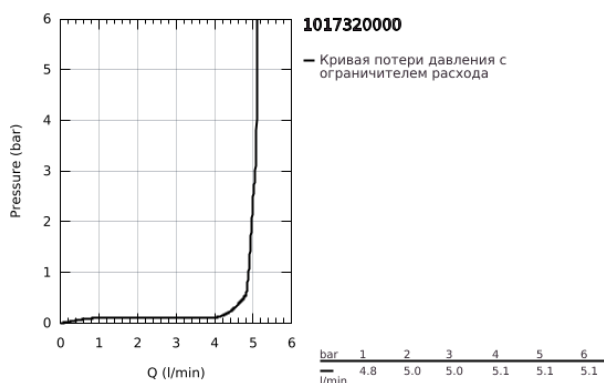

10 173 200 00 **GROHE CUBEО СМЕСИТЕЛЬ ОДНОРЫЧАЖНЫЙ ДЛЯ РАКОВИНЫ, DN 15
РАЗМЕР S**

ОПИСАНИЕ ПРОДУКТА

- Colour: хром
- монтаж на одно отверстие
- металлический рычаг
- GROHE SilkMove Плавность и точность управления - керамический картридж 28 мм
- EcoMode подача холодной воды в среднем положении рычага экономит горячую воду
- настраиваемый ограничитель потока
- с ограничителем температуры
- GROHE LongLife Finish - стойкое долговечное покрытие
- GROHE EcoJoy Технология совершенного потока при уменьшенном расходе воды
- максимальный расход воды (при 3 бара): 5 л/мин
- GROHE FastFixation быстрая монтажная система
- нажимной донный клапан 1 1/4"
- гибкая подводка

10 173 200 00 **GROHE CUBEО СМЕСИТЕЛЬ ОДНОРЫЧАЖНЫЙ ДЛЯ РАКОВИНЫ, DN 15**
РАЗМЕР S

ЗАПАСНЫЕ ЧАСТИ

- 1: Cubeo Lever (Spare part-nr. 1060180000)
 - 2: Колпак (Spare part-nr. 46581000)
 - 3: Крепежное кольцо (Spare part-nr. 07419000)
 - 4: Cubeo Cartridge (Spare part-nr. 1060179990)
 - 5: Аэратор (Spare part-nr. 48159000)
 - 6: Cubeo Rosette (Spare part-nr. 1060150000)
 - 7: Обратное резьбовое соединение (Spare part-nr. 46249000)
 - 8: Сливной нажимной гарнитур (Spare part-nr. 65807000)
 - 9: Монтажный ключ (Spare part-nr. 19017000)*
- * Optional accessories