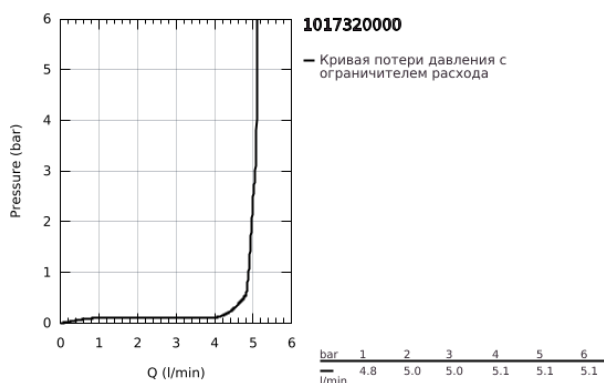

10 173 200 00 **GROHE CUBEО СМЕСИТЕЛЬ ОДНОРЫЧАЖНЫЙ ДЛЯ РАКОВИНЫ, DN 15
РАЗМЕР S**

ОПИСАНИЕ ПРОДУКТА

- Colour: хром
- монтаж на одно отверстие
- металлический рычаг
- GROHE SilkMove Плавность и точность управления - керамический картридж 28 мм
- OpenCold подача холодной воды в среднем положении рычага экономит горячую воду
- настраиваемый ограничитель потока
- с ограничителем температуры
- GROHE LongLife Finish - стойкое долговечное покрытие
- AquaCalibrator
- максимальный расход воды (при 3 бара): 5 л/мин
- FastFixation быстрая монтажная система
- нажимной донный клапан 1 1/4"
- гибкая подводка

10 173 200 00 **GROHE CUBEО СМЕСИТЕЛЬ ОДНОРЫЧАЖНЫЙ ДЛЯ РАКОВИНЫ, DN 15**
РАЗМЕР S

ЗАПАСНЫЕ ЧАСТИ

- 1: Cubeo Lever (Spare part-nr. 1060180000)
 - 2: Колпак (Spare part-nr. 46581000)
 - 3: Крепежное кольцо (Spare part-nr. 07419000)
 - 4: Cubeo Cartridge (Spare part-nr. 1060179990)
 - 5: Аэратор (Spare part-nr. 48159000)
 - 6: Cubeo Rosette (Spare part-nr. 1060150000)
 - 7: Обратное резьбовое соединение (Spare part-nr. 46249000)
 - 8: Сливной нажимной гарнитур (Spare part-nr. 65807000)
 - 9: Монтажный ключ (Spare part-nr. 19017000)*
- * Optional accessories