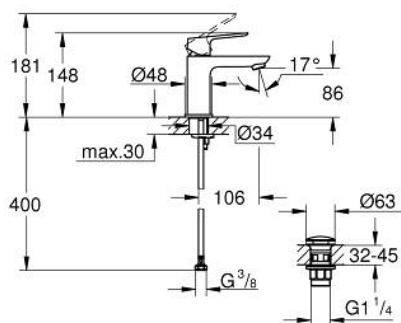

10 173 200 00 **GROHE CUBEО СМЕСИТЕЛЬ ОДНОРЫЧАЖНЫЙ ДЛЯ РАКОВИНЫ, DN 15
РАЗМЕР S**

ОПИСАНИЕ ПРОДУКТА

- Colour: хром
- монтаж на одно отверстие
- металлический рычаг
- GROHE SilkMove Плавность и точность управления - керамический картридж 28 мм
- EcoMode подача холодной воды в среднем положении рычага экономит горячую воду
- настраиваемый ограничитель потока
- с ограничителем температуры
- GROHE LongLife Finish - стойкое долговечное покрытие
- GROHE EcoJoy Технология совершенного потока при уменьшенном расходе воды
- максимальный расход воды (при 3 бара): 5 л/мин
- GROHE FastFixation быстрая монтажная система
- нажимной донный клапан 1 1/4"
- гибкая подводка

10 173 200 00 **GROHE CUBEО СМЕСИТЕЛЬ ОДНОРЫЧАЖНЫЙ ДЛЯ РАКОВИНЫ, DN 15**
РАЗМЕР S

ЗАПАСНЫЕ ЧАСТИ

- 1: Cubeo Lever (Spare part-nr. 1060180000)
 - 2: Колпак (Spare part-nr. 46581000)
 - 3: Крепежное кольцо (Spare part-nr. 07419000)
 - 4: Cubeo Cartridge (Spare part-nr. 1060179990)
 - 5: Аэратор (Spare part-nr. 48159000)
 - 6: Cubeo Rosette (Spare part-nr. 1060150000)
 - 7: Обратное резьбовое соединение (Spare part-nr. 46249000)
 - 8: Сливной нажимной гарнитур (Spare part-nr. 65807000)
 - 9: Монтажный ключ (Spare part-nr. 19017000)*
- * Optional accessories