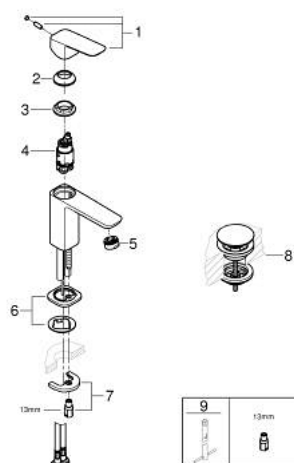

10 173 200 00 **GROHE CUBEО СМЕСИТЕЛЬ ОДНОРЫЧАЖНЫЙ ДЛЯ РАКОВИНЫ, DN 15
РАЗМЕР S**

ОПИСАНИЕ ПРОДУКТА

- Colour: хром
- монтаж на одно отверстие
- металлический рычаг
- GROHE SilkMove Плавность и точность управления - керамический картридж 28 мм
- EcoMode подача холодной воды в среднем положении рычага экономит горячую воду
- настраиваемый ограничитель потока
- с ограничителем температуры
- GROHE LongLife Finish - стойкое долговечное покрытие
- GROHE EcoJoy Технология совершенного потока при уменьшенном расходе воды
- максимальный расход воды (при 3 бара): 5 л/мин
- GROHE FastFixation быстрая монтажная система
- нажимной донный клапан 1 1/4"
- гибкая подводка

10 173 200 00 **GROHE CUBEО СМЕСИТЕЛЬ ОДНОРЫЧАЖНЫЙ ДЛЯ РАКОВИНЫ, DN 15**
РАЗМЕР S

ЗАПАСНЫЕ ЧАСТИ

- 1: Cubeo Lever (Spare part-nr. 1060180000)
 - 2: Колпак (Spare part-nr. 46581000)
 - 3: Крепежное кольцо (Spare part-nr. 07419000)
 - 4: Cubeo Cartridge (Spare part-nr. 1060179990)
 - 5: Аэратор (Spare part-nr. 48159000)
 - 6: Cubeo Rosette (Spare part-nr. 1060150000)
 - 7: Обратное резьбовое соединение (Spare part-nr. 46249000)
 - 8: Сливной нажимной гарнитур (Spare part-nr. 65807000)
 - 9: Монтажный ключ (Spare part-nr. 19017000)*
- * Optional accessories