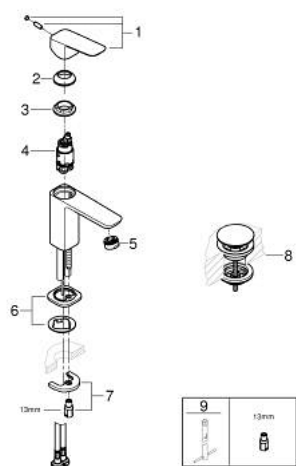

10 173 200 00 **GROHE CUBEО СМЕСИТЕЛЬ ОДНОРЫЧАЖНЫЙ ДЛЯ РАКОВИНЫ, DN 15
РАЗМЕР S**

ОПИСАНИЕ ПРОДУКТА

- Colour: хром
- монтаж на одно отверстие
- металлический рычаг
- GROHE SilkMove Плавность и точность управления - керамический картридж 28 мм
- OpenCold подача холодной воды в среднем положении рычага экономит горячую воду
- настраиваемый ограничитель потока
- с ограничителем температуры
- GROHE LongLife Finish - стойкое долговечное покрытие
- AquaCalibrator
- максимальный расход воды (при 3 бара): 5 л/мин
- FastFixation быстрая монтажная система
- нажимной донный клапан 1 1/4"
- гибкая подводка

10 173 200 00 **GROHE CUBEО СМЕСИТЕЛЬ ОДНОРЫЧАЖНЫЙ ДЛЯ РАКОВИНЫ, DN 15**
РАЗМЕР S

ЗАПАСНЫЕ ЧАСТИ

- 1: Cubeo Lever (Spare part-nr. 1060180000)
 - 2: Колпак (Spare part-nr. 46581000)
 - 3: Крепежное кольцо (Spare part-nr. 07419000)
 - 4: Cubeo Cartridge (Spare part-nr. 1060179990)
 - 5: Аэратор (Spare part-nr. 48159000)
 - 6: Cubeo Rosette (Spare part-nr. 1060150000)
 - 7: Обратное резьбовое соединение (Spare part-nr. 46249000)
 - 8: Сливной нажимной гарнитур (Spare part-nr. 65807000)
 - 9: Монтажный ключ (Spare part-nr. 19017000)*
- * Optional accessories