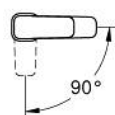

10 173 200 00 **GROHE CUBEО СМЕСИТЕЛЬ ОДНОРЫЧАЖНЫЙ ДЛЯ РАКОВИНЫ, DN 15
РАЗМЕР S**

ОПИСАНИЕ ПРОДУКТА

- Colour: хром
- монтаж на одно отверстие
- металлический рычаг
- GROHE SilkMove Плавность и точность управления - керамический картридж 28 мм
- EcoMode подача холодной воды в среднем положении рычага экономит горячую воду
- настраиваемый ограничитель потока
- с ограничителем температуры
- GROHE LongLife Finish - стойкое долговечное покрытие
- GROHE EcoJoy Технология совершенного потока при уменьшенном расходе воды
- максимальный расход воды (при 3 бара): 5 л/мин
- GROHE FastFixation быстрая монтажная система
- нажимной донный клапан 1 1/4"
- гибкая подводка

10 173 200 00 **GROHE CUBEО СМЕСИТЕЛЬ ОДНОРЫЧАЖНЫЙ ДЛЯ РАКОВИНЫ, DN 15**
РАЗМЕР S

ЗАПАСНЫЕ ЧАСТИ

- 1: Cubeo Lever (Spare part-nr. 1060180000)
 - 2: Колпак (Spare part-nr. 46581000)
 - 3: Крепежное кольцо (Spare part-nr. 07419000)
 - 4: Cubeo Cartridge (Spare part-nr. 1060179990)
 - 5: Аэратор (Spare part-nr. 48159000)
 - 6: Cubeo Rosette (Spare part-nr. 1060150000)
 - 7: Обратное резьбовое соединение (Spare part-nr. 46249000)
 - 8: Сливной нажимной гарнитур (Spare part-nr. 65807000)
 - 9: Монтажный ключ (Spare part-nr. 19017000)*
- * Optional accessories