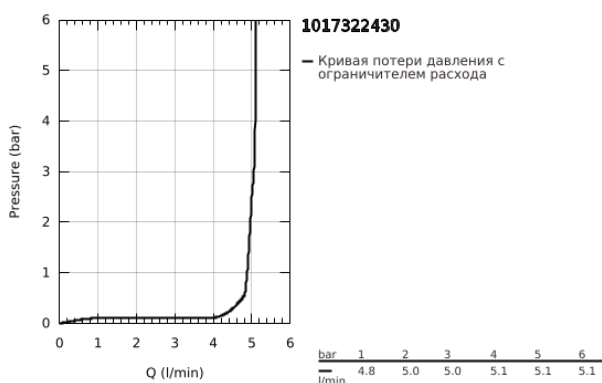

10 173 224 30 GROHE CUBEО СМЕСИТЕЛЬ ОДНОРЫЧАЖНЫЙ ДЛЯ РАКОВИНЫ, DN 15 РАЗМЕР S

ОПИСАНИЕ ПРОДУКТА

- Colour: матовый чёрный
- монтаж на одно отверстие
- металлический рычаг
- GROHE SilkMove Плавность и точность управления - керамический картридж 28 мм
- OpenCold подача холодной воды в среднем положении рычага экономит горячую воду
- настраиваемый ограничитель потока
- с ограничителем температуры
- AquaCalibrator
- максимальный расход воды (при 3 бара): 5 л/мин
- FastFixation быстрая монтажная система
- нажимной донный клапан 1 1/4"
- гибкая подводка

10 173 224 30 GROHE CUBEО СМЕСИТЕЛЬ ОДНОРЫЧАЖНЫЙ ДЛЯ РАКОВИНЫ, DN 15 РАЗМЕР S

ЗАПАСНЫЕ ЧАСТИ

- 1: lever (Spare part-nr. 1060182430)
 - 2: Колпак (Spare part-nr. 465812430)
 - 3: Крепежное кольцо (Spare part-nr. 07419000)
 - 4: Cubeo Cartridge (Spare part-nr. 1060179990)
 - 5: Аэратор (Spare part-nr. 481592430)
 - 6: Cubeo Rosette (Spare part-nr. 1060152430)
 - 7: Обратное резьбовое соединение (Spare part-nr. 46249000)
 - 8: Сливной нажимной гарнитур (Spare part-nr. 658072430)
 - 9: Монтажный ключ (Spare part-nr. 19017000)*
- * Optional accessories