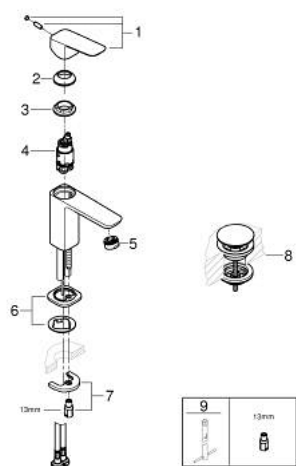

## 10 173 224 30 GROHE CUBEО СМЕСИТЕЛЬ ОДНОРЫЧАЖНЫЙ ДЛЯ РАКОВИНЫ, DN 15 РАЗМЕР S

### ОПИСАНИЕ ПРОДУКТА

- Colour: матовый чёрный
- монтаж на одно отверстие
- металлический рычаг
- GROHE SilkMove Плавность и точность управления - керамический картридж 28 мм
- EcoMode подача холодной воды в среднем положении рычага экономит горячую воду
- настраиваемый ограничитель потока
- с ограничителем температуры
- GROHE EcoJoy Технология совершенного потока при уменьшенном расходе воды
- максимальный расход воды (при 3 бара): 5 л/мин
- GROHE FastFixation быстрая монтажная система
- нажимной донный клапан 1 1/4"
- гибкая подводка

10 173 224 30 GROHE CUBEО СМЕСИТЕЛЬ ОДНОРЫЧАЖНЫЙ ДЛЯ РАКОВИНЫ, DN 15  
РАЗМЕР S

**ЗАПАСНЫЕ ЧАСТИ**

- 1: lever (Spare part-nr. 1060182430)
  - 2: Колпак (Spare part-nr. 465812430)
  - 3: Крепежное кольцо (Spare part-nr. 07419000)
  - 4: Cubeo Cartridge (Spare part-nr. 1060179990)
  - 5: Аэратор (Spare part-nr. 481592430)
  - 6: Cubeo Rosette (Spare part-nr. 1060152430)
  - 7: Обратное резьбовое соединение (Spare part-nr. 46249000)
  - 8: Сливной нажимной гарнитур (Spare part-nr. 658072430)
  - 9: Монтажный ключ (Spare part-nr. 19017000)\*
- \* Optional accessories