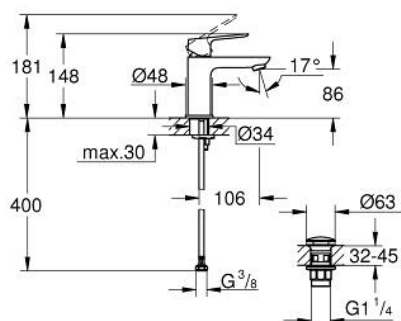

## 10 173 224 30 GROHE CUBEО СМЕСИТЕЛЬ ОДНОРЫЧАЖНЫЙ ДЛЯ РАКОВИНЫ, DN 15 РАЗМЕР S

### ОПИСАНИЕ ПРОДУКТА

- Colour: матовый чёрный
- монтаж на одно отверстие
- металлический рычаг
- GROHE SilkMove Плавность и точность управления - керамический картридж 28 мм
- EcoMode подача холодной воды в среднем положении рычага экономит горячую воду
- настраиваемый ограничитель потока
- с ограничителем температуры
- GROHE EcoJoy Технология совершенного потока при уменьшенном расходе воды
- максимальный расход воды (при 3 бара): 5 л/мин
- GROHE FastFixation быстрая монтажная система
- нажимной донный клапан 1 1/4"
- гибкая подводка

10 173 224 30 GROHE CUBEО СМЕСИТЕЛЬ ОДНОРЫЧАЖНЫЙ ДЛЯ РАКОВИНЫ, DN 15  
РАЗМЕР S

**ЗАПАСНЫЕ ЧАСТИ**

- 1: lever (Spare part-nr. 1060182430)
  - 2: Колпак (Spare part-nr. 465812430)
  - 3: Крепежное кольцо (Spare part-nr. 07419000)
  - 4: Cubeo Cartridge (Spare part-nr. 1060179990)
  - 5: Аэратор (Spare part-nr. 481592430)
  - 6: Cubeo Rosette (Spare part-nr. 1060152430)
  - 7: Обратное резьбовое соединение (Spare part-nr. 46249000)
  - 8: Сливной нажимной гарнитур (Spare part-nr. 658072430)
  - 9: Монтажный ключ (Spare part-nr. 19017000)\*
- \* Optional accessories