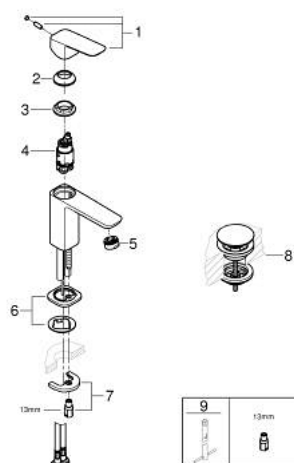

10 173 224 30 GROHE CUBEО СМЕСИТЕЛЬ ОДНОРЫЧАЖНЫЙ ДЛЯ РАКОВИНЫ, DN 15 РАЗМЕР S

ОПИСАНИЕ ПРОДУКТА

- Colour: матовый чёрный
- монтаж на одно отверстие
- металлический рычаг
- GROHE SilkMove Плавность и точность управления - керамический картридж 28 мм
- OpenCold подача холодной воды в среднем положении рычага экономит горячую воду
- настраиваемый ограничитель потока
- с ограничителем температуры
- AquaCalibrator
- максимальный расход воды (при 3 бара): 5 л/мин
- FastFixation быстрая монтажная система
- нажимной донный клапан 1 1/4"
- гибкая подводка

10 173 224 30 GROHE CUBEО СМЕСИТЕЛЬ ОДНОРЫЧАЖНЫЙ ДЛЯ РАКОВИНЫ, DN 15 РАЗМЕР S

ЗАПАСНЫЕ ЧАСТИ

- 1: lever (Spare part-nr. 1060182430)
 - 2: Колпак (Spare part-nr. 465812430)
 - 3: Крепежное кольцо (Spare part-nr. 07419000)
 - 4: Cubeo Cartridge (Spare part-nr. 1060179990)
 - 5: Аэратор (Spare part-nr. 481592430)
 - 6: Cubeo Rosette (Spare part-nr. 1060152430)
 - 7: Обратное резьбовое соединение (Spare part-nr. 46249000)
 - 8: Сливной нажимной гарнитур (Spare part-nr. 658072430)
 - 9: Монтажный ключ (Spare part-nr. 19017000)*
- * Optional accessories