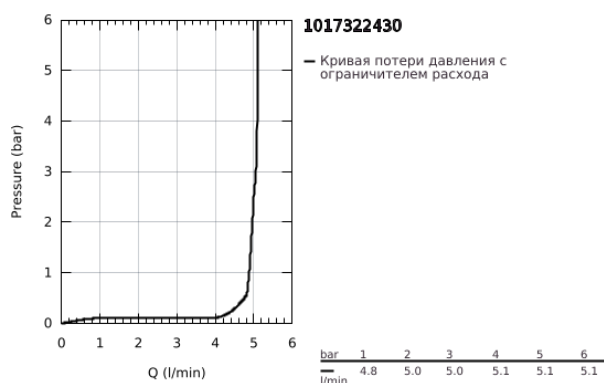

## 10 173 224 30 GROHE CUBEО СМЕСИТЕЛЬ ОДНОРЫЧАЖНЫЙ ДЛЯ РАКОВИНЫ, DN 15 РАЗМЕР S

### ОПИСАНИЕ ПРОДУКТА

- Colour: матовый чёрный
- монтаж на одно отверстие
- металлический рычаг
- GROHE SilkMove Плавность и точность управления - керамический картридж 28 мм
- EcoMode подача холодной воды в среднем положении рычага экономит горячую воду
- настраиваемый ограничитель потока
- с ограничителем температуры
- GROHE EcoJoy Технология совершенного потока при уменьшенном расходе воды
- максимальный расход воды (при 3 бара): 5 л/мин
- GROHE FastFixation быстрая монтажная система
- нажимной донный клапан 1 1/4"
- гибкая подводка