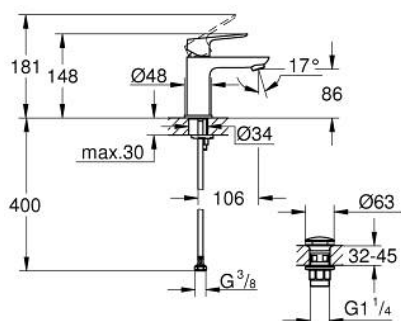

10 173 224 30 GROHE CUBEО СМЕСИТЕЛЬ ОДНОРЫЧАЖНЫЙ ДЛЯ РАКОВИНЫ, DN 15 РАЗМЕР S

ОПИСАНИЕ ПРОДУКТА

- Colour: матовый чёрный
- монтаж на одно отверстие
- металлический рычаг
- GROHE SilkMove Плавность и точность управления - керамический картридж 28 мм
- OpenCold подача холодной воды в среднем положении рычага экономит горячую воду
- настраиваемый ограничитель потока
- с ограничителем температуры
- AquaCalibrator
- максимальный расход воды (при 3 бара): 5 л/мин
- FastFixation быстрая монтажная система
- нажимной донный клапан 1 1/4"
- гибкая подводка

10 173 224 30 GROHE CUBEО СМЕСИТЕЛЬ ОДНОРЫЧАЖНЫЙ ДЛЯ РАКОВИНЫ, DN 15 РАЗМЕР S

ЗАПАСНЫЕ ЧАСТИ

- 1: lever (Spare part-nr. 1060182430)
 - 2: Колпак (Spare part-nr. 465812430)
 - 3: Крепежное кольцо (Spare part-nr. 07419000)
 - 4: Cubeo Cartridge (Spare part-nr. 1060179990)
 - 5: Аэратор (Spare part-nr. 481592430)
 - 6: Cubeo Rosette (Spare part-nr. 1060152430)
 - 7: Обратное резьбовое соединение (Spare part-nr. 46249000)
 - 8: Сливной нажимной гарнитур (Spare part-nr. 658072430)
 - 9: Монтажный ключ (Spare part-nr. 19017000)*
- * Optional accessories