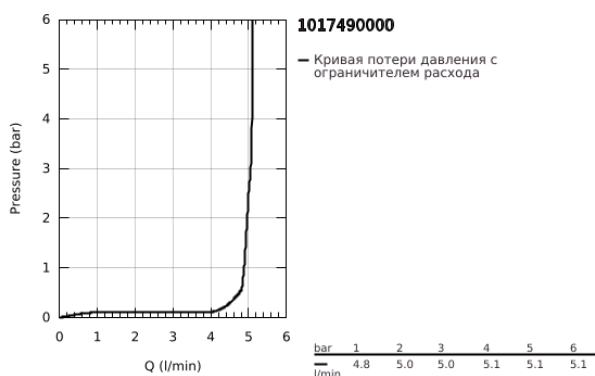

10 174 900 00 **GROHE CUBEО СМЕСИТЕЛЬ ОДНОРЫЧАЖНЫЙ ДЛЯ РАКОВИНЫ, 1/2"**
РАЗМЕР M

ОПИСАНИЕ ПРОДУКТА

- Colour: хром
- монтаж на одно отверстие
- металлический рычаг
- GROHE SilkMove Плавность и точность управления - керамический картридж 28 мм
- настраиваемый ограничитель потока
- с ограничителем температуры
- GROHE EcoJoy Технология совершенного потока при уменьшенном расходе воды
- максимальный расход воды (при 3 бара): 5 л/мин
- GROHE FastFixation быстрая монтажная система

- рычажный донный клапан 1 1/4"
- гибкая подводка

10 174 900 00 **GROHE CUBEО СМЕСИТЕЛЬ ОДНОРЫЧАЖНЫЙ ДЛЯ РАКОВИНЫ, 1/2"**
РАЗМЕР M

ЗАПАСНЫЕ ЧАСТИ

- 1: Cubeo Lever (Spare part-nr. 1060130000)
- 2: Колпак (Spare part-nr. 46581000)
- 3: Крепежное кольцо (Spare part-nr. 07419000)
- 4: Картридж (Spare part-nr. 46580000)
- 5: Аэратор (Spare part-nr. 48159000)
- 6: тяга (Spare part-nr. 65936PD0)
- 7: Cubeo Rosette (Spare part-nr. 1060150000)
- 8: Обратное резьбовое соединение (Spare part-nr. 46249000)
- 9: Сливной гарнитур 1 1/4" (Spare part-nr. 28910000)
- 9.1: Пробка (Spare part-nr. 07182000)
- 9.2: Эксцентриковая тяга (Spare part-nr. 07052000)
- 10: Эксцентриковая тяга (Spare part-nr. 07341000)*
- 11: Монтажный ключ (Spare part-nr. 19017000)*