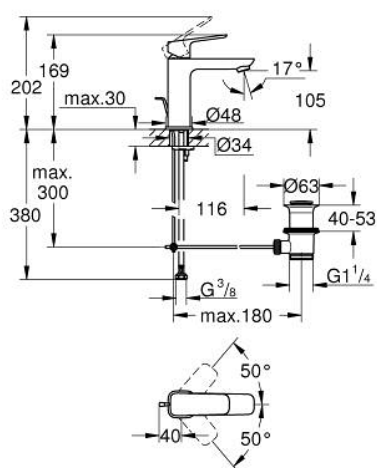

10 174 900 00 **GROHE CUBEО СМЕСИТЕЛЬ ОДНОРЫЧАЖНЫЙ ДЛЯ РАКОВИНЫ, 1/2"**
РАЗМЕР M

ОПИСАНИЕ ПРОДУКТА

- Colour: хром
- монтаж на одно отверстие
- металлический рычаг
- GROHE SilkMove Плавность и точность управления - керамический картридж 28 мм
- настраиваемый ограничитель потока
- с ограничителем температуры
- AquaCalibrator
- максимальный расход воды (при 3 бара): 5 л/мин
- FastFixation быстрая монтажная система
- рычажный донный клапан 1 1/4"
- гибкая подводка

10 174 900 00 GROHE CUBEО СМЕСИТЕЛЬ ОДНОРЫЧАЖНЫЙ ДЛЯ РАКОВИНЫ, 1/2" РАЗМЕР M

ЗАПАСНЫЕ ЧАСТИ

- 1: Cubeo Lever (Spare part-nr. 1060130000)
- 2: Колпак (Spare part-nr. 46581000)
- 3: Крепежное кольцо (Spare part-nr. 07419000)
- 4: Картридж (Spare part-nr. 46580000)
- 5: Аэратор (Spare part-nr. 48159000)
- 6: тяга (Spare part-nr. 65936PD0)
- 7: Cubeo Rosette (Spare part-nr. 1060150000)
- 8: Обратное резьбовое соединение (Spare part-nr. 46249000)
- 9: Сливной гарнитур 1 1/4" (Spare part-nr. 28910000)
- 9.1: Пробка (Spare part-nr. 07182000)
- 9.2: Эксцентриковая тяга (Spare part-nr. 07052000)
- 10: Эксцентриковая тяга (Spare part-nr. 07341000)*
- 11: Монтажный ключ (Spare part-nr. 19017000)*