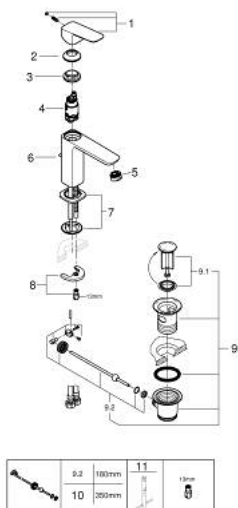

10 174 900 00 **GROHE CUBEО СМЕСИТЕЛЬ ОДНОРЫЧАЖНЫЙ ДЛЯ РАКОВИНЫ, 1/2"**
РАЗМЕР M

ОПИСАНИЕ ПРОДУКТА

- Colour: хром
- монтаж на одно отверстие
- металлический рычаг
- GROHE SilkMove Плавность и точность управления - керамический картридж 28 мм
- настраиваемый ограничитель потока
- с ограничителем температуры
- AquaCalibrator
- максимальный расход воды (при 3 бара): 5 л/мин
- FastFixation быстрая монтажная система
- рычажный донный клапан 1 1/4"
- гибкая подводка

10 174 900 00 GROHE CUBEО СМЕСИТЕЛЬ ОДНОРЫЧАЖНЫЙ ДЛЯ РАКОВИНЫ, 1/2" РАЗМЕР M

ЗАПАСНЫЕ ЧАСТИ

- 1: Cubeo Lever (Spare part-nr. 1060130000)
- 2: Колпак (Spare part-nr. 46581000)
- 3: Крепежное кольцо (Spare part-nr. 07419000)
- 4: Картридж (Spare part-nr. 46580000)
- 5: Аэратор (Spare part-nr. 48159000)
- 6: тяга (Spare part-nr. 65936PD0)
- 7: Cubeo Rosette (Spare part-nr. 1060150000)
- 8: Обратное резьбовое соединение (Spare part-nr. 46249000)
- 9: Сливной гарнитур 1 1/4" (Spare part-nr. 28910000)
- 9.1: Пробка (Spare part-nr. 07182000)
- 9.2: Эксцентриковая тяга (Spare part-nr. 07052000)
- 10: Эксцентриковая тяга (Spare part-nr. 07341000)*
- 11: Монтажный ключ (Spare part-nr. 19017000)*