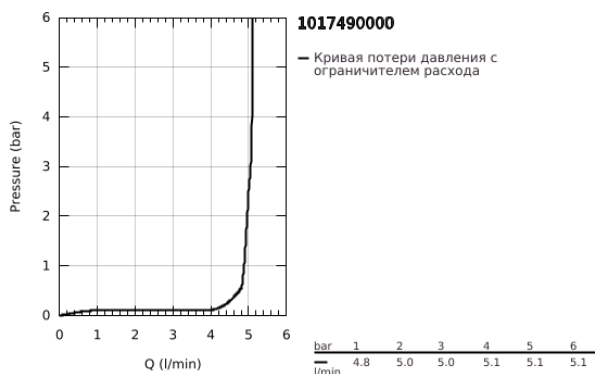

10 174 900 00 **GROHE CUBEО СМЕСИТЕЛЬ ОДНОРЫЧАЖНЫЙ ДЛЯ РАКОВИНЫ, 1/2"**
РАЗМЕР M

ОПИСАНИЕ ПРОДУКТА

- Colour: хром
- монтаж на одно отверстие
- металлический рычаг
- GROHE SilkMove Плавность и точность управления - керамический картридж 28 мм
- настраиваемый ограничитель потока
- с ограничителем температуры
- AquaCalibrator
- максимальный расход воды (при 3 бара): 5 л/мин
- FastFixation быстрая монтажная система
- рычажный донный клапан 1 1/4"
- гибкая подводка

10 174 900 00 GROHE CUBEО СМЕСИТЕЛЬ ОДНОРЫЧАЖНЫЙ ДЛЯ РАКОВИНЫ, 1/2" РАЗМЕР M

ЗАПАСНЫЕ ЧАСТИ

- 1: Cubeo Lever (Spare part-nr. 1060130000)
- 2: Колпак (Spare part-nr. 46581000)
- 3: Крепежное кольцо (Spare part-nr. 07419000)
- 4: Картридж (Spare part-nr. 46580000)
- 5: Аэратор (Spare part-nr. 48159000)
- 6: тяга (Spare part-nr. 65936PD0)
- 7: Cubeo Rosette (Spare part-nr. 1060150000)
- 8: Обратное резьбовое соединение (Spare part-nr. 46249000)
- 9: Сливной гарнитур 1 1/4" (Spare part-nr. 28910000)
- 9.1: Пробка (Spare part-nr. 07182000)
- 9.2: Эксцентриковая тяга (Spare part-nr. 07052000)
- 10: Эксцентриковая тяга (Spare part-nr. 07341000)*
- 11: Монтажный ключ (Spare part-nr. 19017000)*