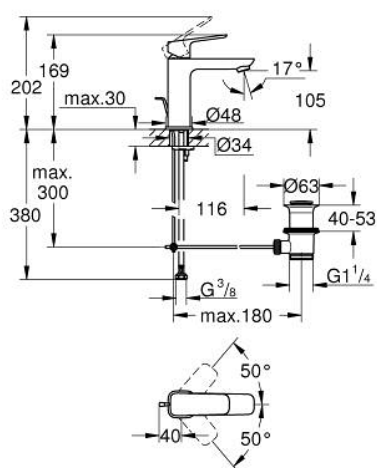

10 174 900 00 **GROHE CUBEО СМЕСИТЕЛЬ ОДНОРЫЧАЖНЫЙ ДЛЯ РАКОВИНЫ, 1/2"**
РАЗМЕР M

ОПИСАНИЕ ПРОДУКТА

- Colour: хром
- монтаж на одно отверстие
- металлический рычаг
- GROHE SilkMove Плавность и точность управления - керамический картридж 28 мм
- настраиваемый ограничитель потока
- с ограничителем температуры
- GROHE EcoJoy Технология совершенного потока при уменьшенном расходе воды
- максимальный расход воды (при 3 бара): 5 л/мин
- GROHE FastFixation быстрая монтажная система

- рычажный донный клапан 1 1/4"
- гибкая подводка

10 174 900 00 **GROHE CUBEО СМЕСИТЕЛЬ ОДНОРЫЧАЖНЫЙ ДЛЯ РАКОВИНЫ, 1/2"**
РАЗМЕР M

ЗАПАСНЫЕ ЧАСТИ

- 1: Cubeo Lever (Spare part-nr. 1060130000)
- 2: Колпак (Spare part-nr. 46581000)
- 3: Крепежное кольцо (Spare part-nr. 07419000)
- 4: Картридж (Spare part-nr. 46580000)
- 5: Аэратор (Spare part-nr. 48159000)
- 6: тяга (Spare part-nr. 65936PD0)
- 7: Cubeo Rosette (Spare part-nr. 1060150000)
- 8: Обратное резьбовое соединение (Spare part-nr. 46249000)
- 9: Сливной гарнитур 1 1/4" (Spare part-nr. 28910000)
- 9.1: Пробка (Spare part-nr. 07182000)
- 9.2: Эксцентриковая тяга (Spare part-nr. 07052000)
- 10: Эксцентриковая тяга (Spare part-nr. 07341000)*
- 11: Монтажный ключ (Spare part-nr. 19017000)*