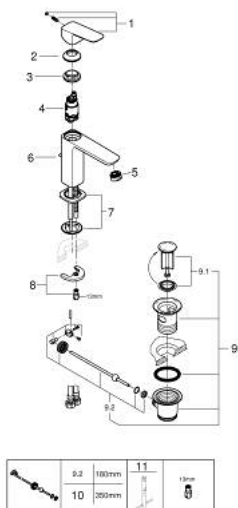

10 174 900 00 **GROHE CUBEО СМЕСИТЕЛЬ ОДНОРЫЧАЖНЫЙ ДЛЯ РАКОВИНЫ, 1/2"**
РАЗМЕР M

ОПИСАНИЕ ПРОДУКТА

- Colour: хром
- монтаж на одно отверстие
- металлический рычаг
- GROHE SilkMove Плавность и точность управления - керамический картридж 28 мм
- настраиваемый ограничитель потока
- с ограничителем температуры
- GROHE EcoJoy Технология совершенного потока при уменьшенном расходе воды
- максимальный расход воды (при 3 бара): 5 л/мин
- GROHE FastFixation быстрая монтажная система

- рычажный донный клапан 1 1/4"
- гибкая подводка

10 174 900 00 **GROHE CUBEО СМЕСИТЕЛЬ ОДНОРЫЧАЖНЫЙ ДЛЯ РАКОВИНЫ, 1/2"**
РАЗМЕР M

ЗАПАСНЫЕ ЧАСТИ

- 1: Cubeo Lever (Spare part-nr. 1060130000)
- 2: Колпак (Spare part-nr. 46581000)
- 3: Крепежное кольцо (Spare part-nr. 07419000)
- 4: Картридж (Spare part-nr. 46580000)
- 5: Аэратор (Spare part-nr. 48159000)
- 6: тяга (Spare part-nr. 65936PD0)
- 7: Cubeo Rosette (Spare part-nr. 1060150000)
- 8: Обратное резьбовое соединение (Spare part-nr. 46249000)
- 9: Сливной гарнитур 1 1/4" (Spare part-nr. 28910000)
- 9.1: Пробка (Spare part-nr. 07182000)
- 9.2: Эксцентриковая тяга (Spare part-nr. 07052000)
- 10: Эксцентриковая тяга (Spare part-nr. 07341000)*
- 11: Монтажный ключ (Spare part-nr. 19017000)*