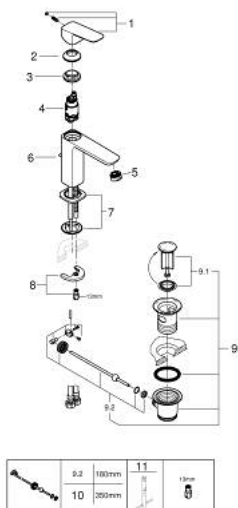

10 174 924 30 GROHE CUBEО СМЕСИТЕЛЬ ОДНОРЫЧАЖНЫЙ ДЛЯ РАКОВИНЫ, 1/2" РАЗМЕР M

ОПИСАНИЕ ПРОДУКТА

- Colour: матовый чёрный
- монтаж на одно отверстие
- металлический рычаг
- GROHE SilkMove Плавность и точность управления - керамический картридж 28 мм
- настраиваемый ограничитель потока
- с ограничителем температуры
- AquaCalibrator
- максимальный расход воды (при 3 бара): 5 л/мин
- FastFixation быстрая монтажная система
- рычажный донный клапан 1 1/4"
- гибкая подводка

10 174 924 30 GROHE CUBEО СМЕСИТЕЛЬ ОДНОРЫЧАЖНЫЙ ДЛЯ РАКОВИНЫ, 1/2" РАЗМЕР M

ЗАПАСНЫЕ ЧАСТИ

- 1: Cubeo Lever (Spare part-nr. 1060132430)
- 2: Колпак (Spare part-nr. 465812430)
- 3: Крепежное кольцо (Spare part-nr. 07419000)
- 4: Картридж (Spare part-nr. 46580000)
- 5: Аэратор (Spare part-nr. 481592430)
- 6: lift rod (Spare part-nr. 659362430)
- 7: Cubeo Rosette (Spare part-nr. 1060152430)
- 8: Обратное резьбовое соединение (Spare part-nr. 46249000)
- 9: Сливной гарнитур 1 1/4" (Spare part-nr. 289102430)
- 9.1: Пробка (Spare part-nr. 071822430)
- 9.2: Эксцентриковая тяга (Spare part-nr. 07052000)
- 10: Эксцентриковая тяга (Spare part-nr. 07341000)*
- 11: Монтажный ключ (Spare part-nr. 19017000)*