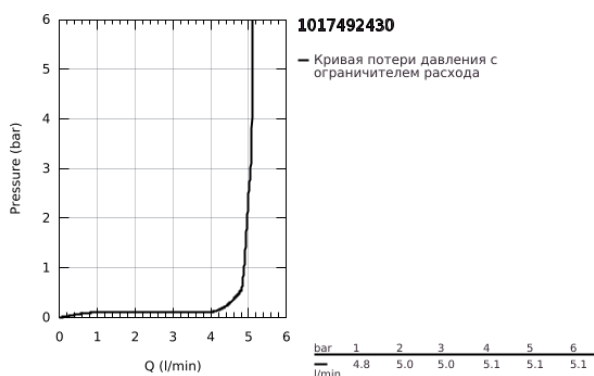

10 174 924 30 GROHE CUBEО СМЕСИТЕЛЬ ОДНОРЫЧАЖНЫЙ ДЛЯ РАКОВИНЫ, 1/2" РАЗМЕР M

ОПИСАНИЕ ПРОДУКТА

- Colour: матовый чёрный
- монтаж на одно отверстие
- металлический рычаг
- GROHE SilkMove Плавность и точность управления - керамический картридж 28 мм
- настраиваемый ограничитель потока
- с ограничителем температуры
- AquaCalibrator
- максимальный расход воды (при 3 бара): 5 л/мин
- FastFixation быстрая монтажная система
- рычажный донный клапан 1 1/4"
- гибкая подводка

10 174 924 30 GROHE CUBEО СМЕСИТЕЛЬ ОДНОРЫЧАЖНЫЙ ДЛЯ РАКОВИНЫ, 1/2" РАЗМЕР M

ЗАПАСНЫЕ ЧАСТИ

- 1: Cubeo Lever (Spare part-nr. 1060132430)
- 2: Колпак (Spare part-nr. 465812430)
- 3: Крепежное кольцо (Spare part-nr. 07419000)
- 4: Картридж (Spare part-nr. 46580000)
- 5: Аэратор (Spare part-nr. 481592430)
- 6: lift rod (Spare part-nr. 659362430)
- 7: Cubeo Rosette (Spare part-nr. 1060152430)
- 8: Обратное резьбовое соединение (Spare part-nr. 46249000)
- 9: Сливной гарнитур 1 1/4" (Spare part-nr. 289102430)
- 9.1: Пробка (Spare part-nr. 071822430)
- 9.2: Эксцентриковая тяга (Spare part-nr. 07052000)
- 10: Эксцентриковая тяга (Spare part-nr. 07341000)*
- 11: Монтажный ключ (Spare part-nr. 19017000)*