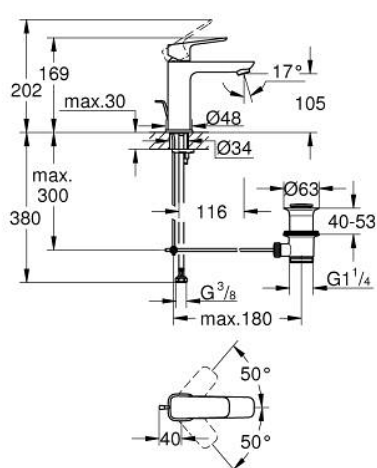

## 10 174 924 30 GROHE CUBEО СМЕСИТЕЛЬ ОДНОРЫЧАЖНЫЙ ДЛЯ РАКОВИНЫ, 1/2" РАЗМЕР M

### ОПИСАНИЕ ПРОДУКТА

- Colour: матовый чёрный
- монтаж на одно отверстие
- металлический рычаг
- GROHE SilkMove Плавность и точность управления - керамический картридж 28 мм
- настраиваемый ограничитель потока
- с ограничителем температуры
- GROHE EcoJoy Технология совершенного потока при уменьшенном расходе воды
- максимальный расход воды (при 3 бара): 5 л/мин
- GROHE FastFixation быстрая монтажная система
- рычажный донный клапан 1 1/4"
- гибкая подводка

### ЗАПАСНЫЕ ЧАСТИ

- 1: Cubeo Lever (Spare part-nr. 1060132430)
- 2: Колпак (Spare part-nr. 465812430)
- 3: Крепежное кольцо (Spare part-nr. 07419000)
- 4: Картридж (Spare part-nr. 46580000)
- 5: Аэратор (Spare part-nr. 481592430)
- 6: lift rod (Spare part-nr. 659362430)
- 7: Cubeo Rosette (Spare part-nr. 1060152430)
- 8: Обратное резьбовое соединение (Spare part-nr. 46249000)
- 9: Сливной гарнитур 1 1/4" (Spare part-nr. 289102430)
- 9.1: Пробка (Spare part-nr. 071822430)
- 9.2: Эксцентриковая тяга (Spare part-nr. 07052000)
- 10: Эксцентриковая тяга (Spare part-nr. 07341000)\*
- 11: Монтажный ключ (Spare part-nr. 19017000)\*