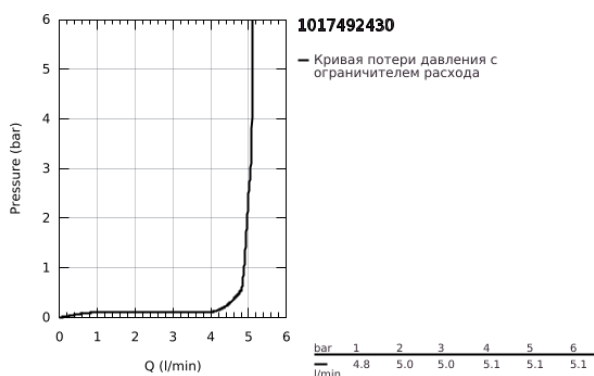

## 10 174 924 30 GROHE CUBEО СМЕСИТЕЛЬ ОДНОРЫЧАЖНЫЙ ДЛЯ РАКОВИНЫ, 1/2" РАЗМЕР M

### ОПИСАНИЕ ПРОДУКТА

- Colour: матовый чёрный
- монтаж на одно отверстие
- металлический рычаг
- GROHE SilkMove Плавность и точность управления - керамический картридж 28 мм
- настраиваемый ограничитель потока
- с ограничителем температуры
- GROHE EcoJoy Технология совершенного потока при уменьшенном расходе воды
- максимальный расход воды (при 3 бара): 5 л/мин
- GROHE FastFixation быстрая монтажная система
- рычажный донный клапан 1 1/4"
- гибкая подводка