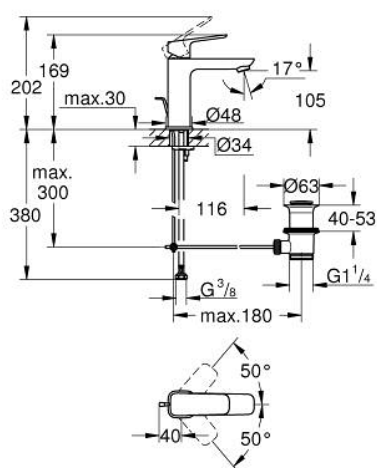

10 174 924 30 GROHE CUBEО СМЕСИТЕЛЬ ОДНОРЫЧАЖНЫЙ ДЛЯ РАКОВИНЫ, 1/2" РАЗМЕР M

ОПИСАНИЕ ПРОДУКТА

- Colour: матовый чёрный
- монтаж на одно отверстие
- металлический рычаг
- GROHE SilkMove Плавность и точность управления - керамический картридж 28 мм
- настраиваемый ограничитель потока
- с ограничителем температуры
- AquaCalibrator
- максимальный расход воды (при 3 бара): 5 л/мин
- FastFixation быстрая монтажная система
- рычажный донный клапан 1 1/4"
- гибкая подводка

10 174 924 30 GROHE CUBEО СМЕСИТЕЛЬ ОДНОРЫЧАЖНЫЙ ДЛЯ РАКОВИНЫ, 1/2" РАЗМЕР M

ЗАПАСНЫЕ ЧАСТИ

- 1: Cubeo Lever (Spare part-nr. 1060132430)
- 2: Колпак (Spare part-nr. 465812430)
- 3: Крепежное кольцо (Spare part-nr. 07419000)
- 4: Картридж (Spare part-nr. 46580000)
- 5: Аэратор (Spare part-nr. 481592430)
- 6: lift rod (Spare part-nr. 659362430)
- 7: Cubeo Rosette (Spare part-nr. 1060152430)
- 8: Обратное резьбовое соединение (Spare part-nr. 46249000)
- 9: Сливной гарнитур 1 1/4" (Spare part-nr. 289102430)
- 9.1: Пробка (Spare part-nr. 071822430)
- 9.2: Эксцентриковая тяга (Spare part-nr. 07052000)
- 10: Эксцентриковая тяга (Spare part-nr. 07341000)*
- 11: Монтажный ключ (Spare part-nr. 19017000)*