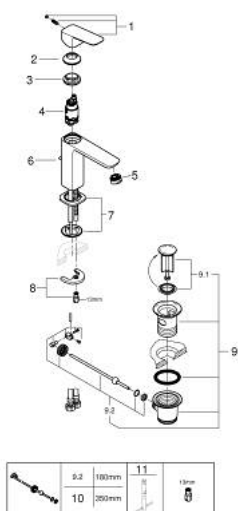

## 10 174 924 30 GROHE CUBEО СМЕСИТЕЛЬ ОДНОРЫЧАЖНЫЙ ДЛЯ РАКОВИНЫ, 1/2" РАЗМЕР M

### ОПИСАНИЕ ПРОДУКТА

- Colour: матовый чёрный
- монтаж на одно отверстие
- металлический рычаг
- GROHE SilkMove Плавность и точность управления - керамический картридж 28 мм
- настраиваемый ограничитель потока
- с ограничителем температуры
- GROHE EcoJoy Технология совершенного потока при уменьшенном расходе воды
- максимальный расход воды (при 3 бара): 5 л/мин
- GROHE FastFixation быстрая монтажная система
- рычажный донный клапан 1 1/4"
- гибкая подводка

### ЗАПАСНЫЕ ЧАСТИ

- 1: Cubeo Lever (Spare part-nr. 1060132430)
- 2: Колпак (Spare part-nr. 465812430)
- 3: Крепежное кольцо (Spare part-nr. 07419000)
- 4: Картридж (Spare part-nr. 46580000)
- 5: Аэратор (Spare part-nr. 481592430)
- 6: lift rod (Spare part-nr. 659362430)
- 7: Cubeo Rosette (Spare part-nr. 1060152430)
- 8: Обратное резьбовое соединение (Spare part-nr. 46249000)
- 9: Сливной гарнитур 1 1/4" (Spare part-nr. 289102430)
- 9.1: Пробка (Spare part-nr. 071822430)
- 9.2: Эксцентриковая тяга (Spare part-nr. 07052000)
- 10: Эксцентриковая тяга (Spare part-nr. 07341000)\*
- 11: Монтажный ключ (Spare part-nr. 19017000)\*