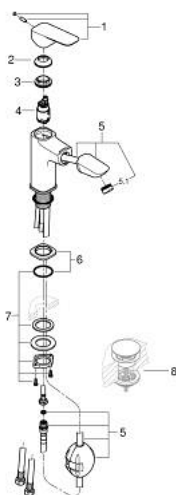

10 175 000 00 GROHE CUBEО СМЕСИТЕЛЬ ОДНОРЫЧАЖНЫЙ ДЛЯ РАКОВИНЫ, 1/2" РАЗМЕР M

ОПИСАНИЕ ПРОДУКТА

- Colour: хром
- выдвижной излив
- монтаж на одно отверстие
- металлический рычаг
- GROHE SilkMove Плавность и точность управления - керамический картридж 28 мм
- настраиваемый ограничитель потока
- с ограничителем температуры
- GROHE LongLife Finish - стойкое долговечное покрытие
- максимальный расход воды (при 3 бара): 5 л/мин
- система быстрого монтажа
- MagneticDocking гарантирует легкое вытяжение и возврат головки аэратора в исходное положение
- гладкий корпус
- гибкая подводка

10 175 000 00 **GROHE CUBEО СМЕСИТЕЛЬ ОДНОРЫЧАЖНЫЙ ДЛЯ РАКОВИНЫ, 1/2"**
РАЗМЕР M

ЗАПАСНЫЕ ЧАСТИ

- 1: lever (Spare part-nr. 1106830000)
 - 2: cap (Spare part-nr. 1106840000)
 - 3: Крепежное кольцо (Spare part-nr. 46715000)
 - 4: Картридж (Spare part-nr. 46963000)
 - 5: pull out spray (Spare part-nr. 1106850000)
 - 5.1: flow control (Spare part-nr. 1106860000)
 - 6: escutcheon (Spare part-nr. 1106870000)
 - 7: Schaftebefestigung (Spare part-nr. 48384000)
 - 8: Сливной нажимной гарнитур (Spare part-nr. 65807000)*
- * Optional accessories