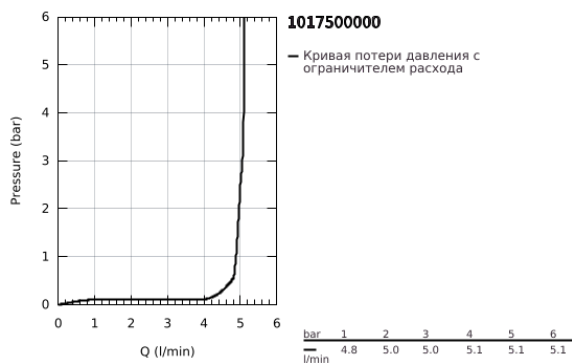

10 175 000 00 GROHE CUBEО СМЕСИТЕЛЬ ОДНОРЫЧАЖНЫЙ ДЛЯ РАКОВИНЫ, 1/2" РАЗМЕР M

ОПИСАНИЕ ПРОДУКТА

- Colour: хром
- выдвижной излив
- монтаж на одно отверстие
- металлический рычаг
- GROHE SilkMove Плавность и точность управления - керамический картридж 28 мм
- настраиваемый ограничитель потока
- с ограничителем температуры
- GROHE LongLife Finish - стойкое долговечное покрытие
- максимальный расход воды (при 3 бара): 5 л/мин
- система быстрого монтажа
- MagneticDocking гарантирует легкое вытяжение и возврат головки аэратора в исходное положение
- гладкий корпус
- гибкая подводка

10 175 000 00 **GROHE CUBEО СМЕСИТЕЛЬ ОДНОРЫЧАЖНЫЙ ДЛЯ РАКОВИНЫ, 1/2"**
РАЗМЕР M

ЗАПАСНЫЕ ЧАСТИ

- 1: lever (Spare part-nr. 1106830000)
 - 2: cap (Spare part-nr. 1106840000)
 - 3: Крепежное кольцо (Spare part-nr. 46715000)
 - 4: Картридж (Spare part-nr. 46963000)
 - 5: pull out spray (Spare part-nr. 1106850000)
 - 5.1: flow control (Spare part-nr. 1106860000)
 - 6: escutcheon (Spare part-nr. 1106870000)
 - 7: Schaftebefestigung (Spare part-nr. 48384000)
 - 8: Сливной нажимной гарнитур (Spare part-nr. 65807000)*
- * Optional accessories