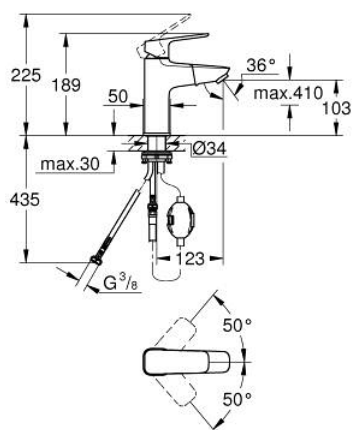

10 175 000 00 GROHE CUBEО СМЕСИТЕЛЬ ОДНОРЫЧАЖНЫЙ ДЛЯ РАКОВИНЫ, 1/2" РАЗМЕР M

ОПИСАНИЕ ПРОДУКТА

- Colour: хром
- выдвижной излив
- монтаж на одно отверстие
- металлический рычаг
- GROHE SilkMove Плавность и точность управления - керамический картридж 28 мм
- настраиваемый ограничитель потока
- с ограничителем температуры
- GROHE LongLife Finish - стойкое долговечное покрытие
- максимальный расход воды (при 3 бара): 5 л/мин
- система быстрого монтажа
- MagneticDocking гарантирует легкое вытяжение и возврат головки аэратора в исходное положение
- гладкий корпус
- гибкая подводка

10 175 000 00 **GROHE CUBEО СМЕСИТЕЛЬ ОДНОРЫЧАЖНЫЙ ДЛЯ РАКОВИНЫ, 1/2"**
РАЗМЕР M

ЗАПАСНЫЕ ЧАСТИ

- 1: lever (Spare part-nr. 1106830000)
 - 2: cap (Spare part-nr. 1106840000)
 - 3: Крепежное кольцо (Spare part-nr. 46715000)
 - 4: Картридж (Spare part-nr. 46963000)
 - 5: pull out spray (Spare part-nr. 1106850000)
 - 5.1: flow control (Spare part-nr. 1106860000)
 - 6: escutcheon (Spare part-nr. 1106870000)
 - 7: Schaftebefestigung (Spare part-nr. 48384000)
 - 8: Сливной нажимной гарнитур (Spare part-nr. 65807000)*
- * Optional accessories