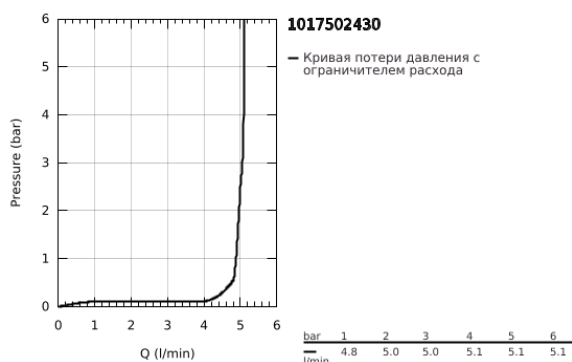

10 175 024 30 GROHE CUBEО СМЕСИТЕЛЬ ОДНОРЫЧАЖНЫЙ ДЛЯ РАКОВИНЫ, 1/2" РАЗМЕР M

ОПИСАНИЕ ПРОДУКТА

- Colour: матовый чёрный
- выдвижной излив
- монтаж на одно отверстие
- металлический рычаг
- GROHE SilkMove Плавность и точность управления - керамический картридж 28 мм
- настраиваемый ограничитель потока
- с ограничителем температуры
- максимальный расход воды (при 3 бара): 5 л/мин
- система быстрого монтажа
- MagneticDocking гарантирует легкое вытяжение и возврат головки аэратора в исходное положение
- гладкий корпус
- гибкая подводка

10 175 024 30 **GROHE CUBEО СМЕСИТЕЛЬ ОДНОРЫЧАЖНЫЙ ДЛЯ РАКОВИНЫ, 1/2"**
РАЗМЕР M

ЗАПАСНЫЕ ЧАСТИ

- 1: lever (Spare part-nr. 1106832430)
 - 2: cap (Spare part-nr. 1106842430)
 - 3: Крепежное кольцо (Spare part-nr. 46715000)
 - 4: Картридж (Spare part-nr. 46963000)
 - 5: pull out spray (Spare part-nr. 1106852430)
 - 5.1: flow control (Spare part-nr. 1106862430)
 - 6: escutcheon (Spare part-nr. 1106872430)
 - 7: Schaftbefestigung (Spare part-nr. 48384000)
 - 8: Сливной нажимной гарнитур (Spare part-nr. 658072430)*
- * Optional accessories