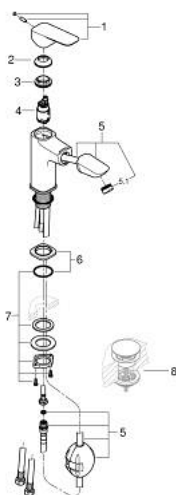

10 175 024 30 GROHE CUBEО СМЕСИТЕЛЬ ОДНОРЫЧАЖНЫЙ ДЛЯ РАКОВИНЫ, 1/2" РАЗМЕР M

ОПИСАНИЕ ПРОДУКТА

- Colour: матовый чёрный
- выдвижной излив
- монтаж на одно отверстие
- металлический рычаг
- GROHE SilkMove Плавность и точность управления - керамический картридж 28 мм
- настраиваемый ограничитель потока
- с ограничителем температуры
- максимальный расход воды (при 3 бара): 5 л/мин
- система быстрого монтажа
- MagneticDocking гарантирует легкое вытяжение и возврат головки аэратора в исходное положение
- гладкий корпус
- гибкая подводка

10 175 024 30 **GROHE CUBEО СМЕСИТЕЛЬ ОДНОРЫЧАЖНЫЙ ДЛЯ РАКОВИНЫ, 1/2"**
РАЗМЕР M

ЗАПАСНЫЕ ЧАСТИ

- 1: lever (Spare part-nr. 1106832430)
 - 2: cap (Spare part-nr. 1106842430)
 - 3: Крепежное кольцо (Spare part-nr. 46715000)
 - 4: Картридж (Spare part-nr. 46963000)
 - 5: pull out spray (Spare part-nr. 1106852430)
 - 5.1: flow control (Spare part-nr. 1106862430)
 - 6: escutcheon (Spare part-nr. 1106872430)
 - 7: Schaftbefestigung (Spare part-nr. 48384000)
 - 8: Сливной нажимной гарнитур (Spare part-nr. 658072430)*
- * Optional accessories