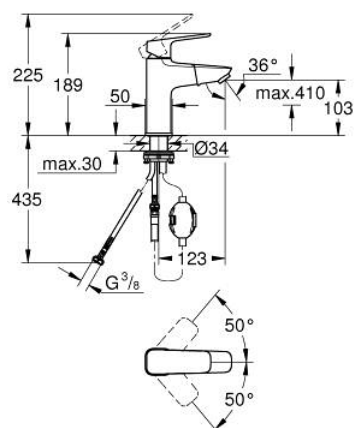

10 175 024 30 GROHE CUBEО СМЕСИТЕЛЬ ОДНОРЫЧАЖНЫЙ ДЛЯ РАКОВИНЫ, 1/2" РАЗМЕР M

ОПИСАНИЕ ПРОДУКТА

- Colour: матовый чёрный
- выдвижной излив
- монтаж на одно отверстие
- металлический рычаг
- GROHE SilkMove Плавность и точность управления - керамический картридж 28 мм
- настраиваемый ограничитель потока
- с ограничителем температуры
- максимальный расход воды (при 3 бара): 5 л/мин
- система быстрого монтажа
- MagneticDocking гарантирует легкое вытяжение и возврат головки аэратора в исходное положение
- гладкий корпус
- гибкая подводка

10 175 024 30 **GROHE CUBEО СМЕСИТЕЛЬ ОДНОРЫЧАЖНЫЙ ДЛЯ РАКОВИНЫ, 1/2"**
РАЗМЕР M

ЗАПАСНЫЕ ЧАСТИ

- 1: lever (Spare part-nr. 1106832430)
 - 2: cap (Spare part-nr. 1106842430)
 - 3: Крепежное кольцо (Spare part-nr. 46715000)
 - 4: Картридж (Spare part-nr. 46963000)
 - 5: pull out spray (Spare part-nr. 1106852430)
 - 5.1: flow control (Spare part-nr. 1106862430)
 - 6: escutcheon (Spare part-nr. 1106872430)
 - 7: Schaftbefestigung (Spare part-nr. 48384000)
 - 8: Сливной нажимной гарнитур (Spare part-nr. 658072430)*
- * Optional accessories