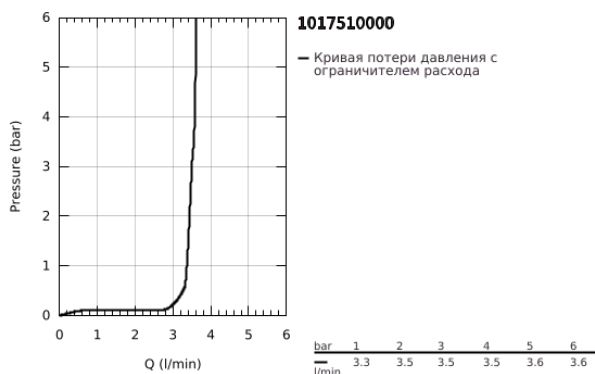

10 175 100 00 **GROHE CUBEО СМЕСИТЕЛЬ ОДНОРЫЧАЖНЫЙ ДЛЯ РАКОВИНЫ, 1/2"**
РАЗМЕР M

ОПИСАНИЕ ПРОДУКТА

- Colour: хром
- монтаж на одно отверстие
- металлический рычаг
- GROHE SilkMove Плавность и точность управления - керамический картридж 28 мм
- настраиваемый ограничитель потока
- с ограничителем температуры
- GROHE LongLife Finish - стойкое долговечное покрытие
- Low Flow Rate for exceptional efficiency
- максимальный расход (при давлении 3 бара): 3,5 л/мин
- GROHE FastFixation быстрая монтажная система
- рычажный донный клапан 1 1/4"
- гибкая подводка

10 175 100 00 **GROHE CUBEО СМЕСИТЕЛЬ ОДНОРЫЧАЖНЫЙ ДЛЯ РАКОВИНЫ, 1/2"**
РАЗМЕР M

ЗАПАСНЫЕ ЧАСТИ

- 1: Cubeo Lever (Spare part-nr. 1060130000)
 - 2: Колпак (Spare part-nr. 46581000)
 - 3: Крепежное кольцо (Spare part-nr. 07419000)
 - 4: cartridge (Spare part-nr. 1150629990)
 - 5: Аэратор (Spare part-nr. 48159000)
 - 6: тяга (Spare part-nr. 65936PD0)
 - 7: Cubeo Rosette (Spare part-nr. 1060150000)
 - 8: Обратное резьбовое соединение (Spare part-nr. 46249000)
 - 9: Сливной гарнитур 1 1/4" (Spare part-nr. 28910000)
 - 9.1: Пробка (Spare part-nr. 07182000)
 - 9.2: Эксцентриковая тяга (Spare part-nr. 07052000)
 - 10: Эксцентриковая тяга (Spare part-nr. 07341000)*
 - 11: Монтажный ключ (Spare part-nr. 19017000)*
- * Optional accessories