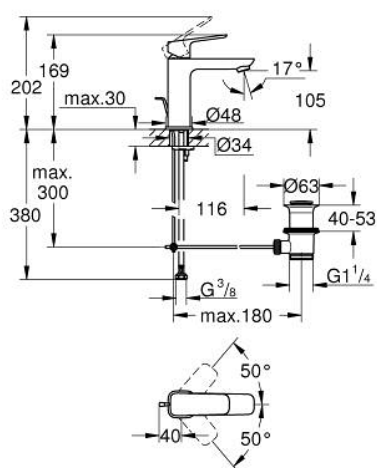

10 175 100 00 **GROHE CUBEО СМЕСИТЕЛЬ ОДНОРЫЧАЖНЫЙ ДЛЯ РАКОВИНЫ, 1/2"**
РАЗМЕР M

ОПИСАНИЕ ПРОДУКТА

- Colour: хром
- монтаж на одно отверстие
- металлический рычаг
- GROHE SilkMove Плавность и точность управления - керамический картридж 28 мм
- настраиваемый ограничитель потока
- с ограничителем температуры
- GROHE LongLife Finish - стойкое долговечное покрытие
- Low Flow Rate for exceptional efficiency
- максимальный расход (при давлении 3 бара): 3,5 л/мин
- GROHE FastFixation быстрая монтажная система
- рычажный донный клапан 1 1/4"
- гибкая подводка

10 175 100 00 **GROHE CUBEО СМЕСИТЕЛЬ ОДНОРЫЧАЖНЫЙ ДЛЯ РАКОВИНЫ, 1/2"**
РАЗМЕР M

ЗАПАСНЫЕ ЧАСТИ

- 1: Cubeo Lever (Spare part-nr. 1060130000)
 - 2: Колпак (Spare part-nr. 46581000)
 - 3: Крепежное кольцо (Spare part-nr. 07419000)
 - 4: cartridge (Spare part-nr. 1150629990)
 - 5: Аэратор (Spare part-nr. 48159000)
 - 6: тяга (Spare part-nr. 65936PD0)
 - 7: Cubeo Rosette (Spare part-nr. 1060150000)
 - 8: Обратное резьбовое соединение (Spare part-nr. 46249000)
 - 9: Сливной гарнитур 1 1/4" (Spare part-nr. 28910000)
 - 9.1: Пробка (Spare part-nr. 07182000)
 - 9.2: Эксцентриковая тяга (Spare part-nr. 07052000)
 - 10: Эксцентриковая тяга (Spare part-nr. 07341000)*
 - 11: Монтажный ключ (Spare part-nr. 19017000)*
- * Optional accessories