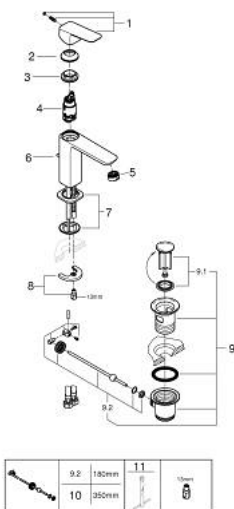

10 175 100 00 **GROHE CUBEО СМЕСИТЕЛЬ ОДНОРЫЧАЖНЫЙ ДЛЯ РАКОВИНЫ, 1/2"**
РАЗМЕР M

ОПИСАНИЕ ПРОДУКТА

- Colour: хром
- монтаж на одно отверстие
- металлический рычаг
- GROHE SilkMove Плавность и точность управления - керамический картридж 28 мм
- настраиваемый ограничитель потока
- с ограничителем температуры
- GROHE LongLife Finish - стойкое долговечное покрытие
- Low Flow Rate for exceptional efficiency
- максимальный расход (при давлении 3 бара): 3,5 л/мин
- GROHE FastFixation быстрая монтажная система
- рычажный донный клапан 1 1/4"
- гибкая подводка

10 175 100 00 **GROHE CUBEО СМЕСИТЕЛЬ ОДНОРЫЧАЖНЫЙ ДЛЯ РАКОВИНЫ, 1/2"**
РАЗМЕР M

ЗАПАСНЫЕ ЧАСТИ

- 1: Cubeo Lever (Spare part-nr. 1060130000)
 - 2: Колпак (Spare part-nr. 46581000)
 - 3: Крепежное кольцо (Spare part-nr. 07419000)
 - 4: cartridge (Spare part-nr. 1150629990)
 - 5: Аэратор (Spare part-nr. 48159000)
 - 6: тяга (Spare part-nr. 65936PD0)
 - 7: Cubeo Rosette (Spare part-nr. 1060150000)
 - 8: Обратное резьбовое соединение (Spare part-nr. 46249000)
 - 9: Сливной гарнитур 1 1/4" (Spare part-nr. 28910000)
 - 9.1: Пробка (Spare part-nr. 07182000)
 - 9.2: Эксцентриковая тяга (Spare part-nr. 07052000)
 - 10: Эксцентриковая тяга (Spare part-nr. 07341000)*
 - 11: Монтажный ключ (Spare part-nr. 19017000)*
- * Optional accessories