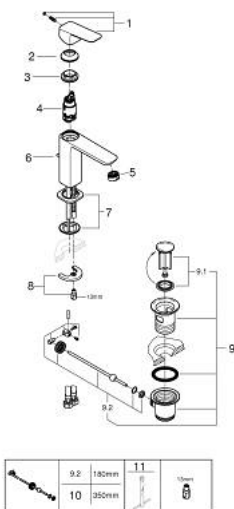

10 175 124 30 GROHE CUBEО СМЕСИТЕЛЬ ОДНОРЫЧАЖНЫЙ ДЛЯ РАКОВИНЫ, 1/2" РАЗМЕР M

ОПИСАНИЕ ПРОДУКТА

- Colour: матовый чёрный
- монтаж на одно отверстие
- металлический рычаг
- GROHE SilkMove Плавность и точность управления - керамический картридж 28 мм
- настраиваемый ограничитель потока
- с ограничителем температуры
- Low Flow Rate for exceptional efficiency
- максимальный расход (при давлении 3 бара): 3,5 л/мин
- GROHE FastFixation быстрая монтажная система
- рычажный донный клапан 1 1/4"
- гибкая подводка

10 175 124 30 **GROHE CUBEО СМЕСИТЕЛЬ ОДНОРЫЧАЖНЫЙ ДЛЯ РАКОВИНЫ, 1/2"**
РАЗМЕР M

ЗАПАСНЫЕ ЧАСТИ

- 1: Cubeo Lever (Spare part-nr. 1060132430)
 - 2: Колпак (Spare part-nr. 465812430)
 - 3: Крепежное кольцо (Spare part-nr. 07419000)
 - 4: cartridge (Spare part-nr. 1150629990)
 - 5: Аэратор (Spare part-nr. 481592430)
 - 6: lift rod (Spare part-nr. 659362430)
 - 7: Cubeo Rosette (Spare part-nr. 1060152430)
 - 8: Обратное резьбовое соединение (Spare part-nr. 46249000)
 - 9: Сливной гарнитур 1 1/4" (Spare part-nr. 289102430)
 - 9.1: Пробка (Spare part-nr. 071822430)
 - 9.2: Эксцентриковая тяга (Spare part-nr. 07052000)
 - 10: Эксцентриковая тяга (Spare part-nr. 07341000)*
 - 11: Монтажный ключ (Spare part-nr. 19017000)*
- * Optional accessories