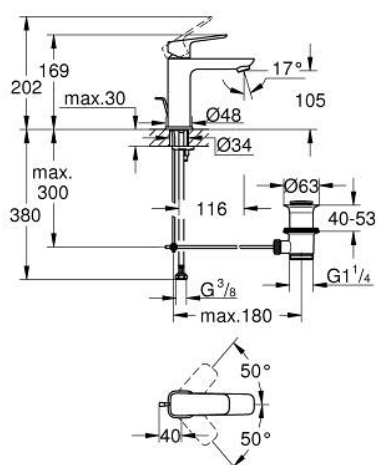

10 175 124 30 GROHE CUBEО СМЕСИТЕЛЬ ОДНОРЫЧАЖНЫЙ ДЛЯ РАКОВИНЫ, 1/2" РАЗМЕР M

ОПИСАНИЕ ПРОДУКТА

- Colour: матовый чёрный
- монтаж на одно отверстие
- металлический рычаг
- GROHE SilkMove Плавность и точность управления - керамический картридж 28 мм
- настраиваемый ограничитель потока
- с ограничителем температуры
- Low Flow Rate for exceptional efficiency
- максимальный расход (при давлении 3 бара): 3,5 л/мин
- GROHE FastFixation быстрая монтажная система
- рычажный донный клапан 1 1/4"
- гибкая подводка

10 175 124 30 **GROHE CUBEО СМЕСИТЕЛЬ ОДНОРЫЧАЖНЫЙ ДЛЯ РАКОВИНЫ, 1/2"**
РАЗМЕР M

ЗАПАСНЫЕ ЧАСТИ

- 1: Cubeo Lever (Spare part-nr. 1060132430)
 - 2: Колпак (Spare part-nr. 465812430)
 - 3: Крепежное кольцо (Spare part-nr. 07419000)
 - 4: cartridge (Spare part-nr. 1150629990)
 - 5: Аэратор (Spare part-nr. 481592430)
 - 6: lift rod (Spare part-nr. 659362430)
 - 7: Cubeo Rosette (Spare part-nr. 1060152430)
 - 8: Обратное резьбовое соединение (Spare part-nr. 46249000)
 - 9: Сливной гарнитур 1 1/4" (Spare part-nr. 289102430)
 - 9.1: Пробка (Spare part-nr. 071822430)
 - 9.2: Эксцентриковая тяга (Spare part-nr. 07052000)
 - 10: Эксцентриковая тяга (Spare part-nr. 07341000)*
 - 11: Монтажный ключ (Spare part-nr. 19017000)*
- * Optional accessories