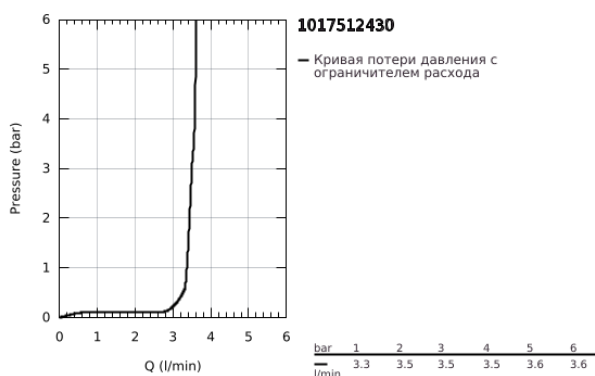

10 175 124 30 GROHE CUBEО СМЕСИТЕЛЬ ОДНОРЫЧАЖНЫЙ ДЛЯ РАКОВИНЫ, 1/2" РАЗМЕР M

ОПИСАНИЕ ПРОДУКТА

- Colour: матовый чёрный
- монтаж на одно отверстие
- металлический рычаг
- GROHE SilkMove Плавность и точность управления - керамический картридж 28 мм
- настраиваемый ограничитель потока
- с ограничителем температуры
- Low Flow Rate for exceptional efficiency
- максимальный расход (при давлении 3 бара): 3,5 л/мин
- GROHE FastFixation быстрая монтажная система
- рычажный донный клапан 1 1/4"
- гибкая подводка

10 175 124 30 **GROHE CUBEО СМЕСИТЕЛЬ ОДНОРЫЧАЖНЫЙ ДЛЯ РАКОВИНЫ, 1/2"**
РАЗМЕР M

ЗАПАСНЫЕ ЧАСТИ

- 1: Cubeo Lever (Spare part-nr. 1060132430)
 - 2: Колпак (Spare part-nr. 465812430)
 - 3: Крепежное кольцо (Spare part-nr. 07419000)
 - 4: cartridge (Spare part-nr. 1150629990)
 - 5: Аэратор (Spare part-nr. 481592430)
 - 6: lift rod (Spare part-nr. 659362430)
 - 7: Cubeo Rosette (Spare part-nr. 1060152430)
 - 8: Обратное резьбовое соединение (Spare part-nr. 46249000)
 - 9: Сливной гарнитур 1 1/4" (Spare part-nr. 289102430)
 - 9.1: Пробка (Spare part-nr. 071822430)
 - 9.2: Эксцентриковая тяга (Spare part-nr. 07052000)
 - 10: Эксцентриковая тяга (Spare part-nr. 07341000)*
 - 11: Монтажный ключ (Spare part-nr. 19017000)*
- * Optional accessories