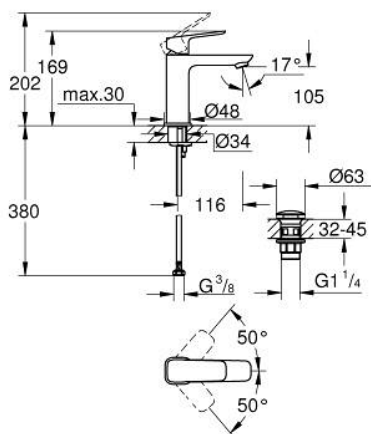

10 175 200 00 **GROHE CUBEО СМЕСИТЕЛЬ ОДНОРЫЧАЖНЫЙ ДЛЯ РАКОВИНЫ, 1/2"**
РАЗМЕР M

ОПИСАНИЕ ПРОДУКТА

- Colour: хром
- монтаж на одно отверстие
- металлический рычаг
- GROHE SilkMove Плавность и точность управления - керамический картридж 28 мм
- настраиваемый ограничитель потока
- с ограничителем температуры
- GROHE LongLife Finish - стойкое долговечное покрытие
- GROHE EcoJoy Технология совершенного потока при уменьшенном расходе воды
- максимальный расход воды (при 3 бара): 5 л/мин
- GROHE FastFixation быстрая монтажная система
- нажимной донный клапан 1 1/4"
- гибкая подводка

10 175 200 00 **GROHE CUBEО СМЕСИТЕЛЬ ОДНОРЫЧАЖНЫЙ ДЛЯ РАКОВИНЫ, 1/2"**
РАЗМЕР M

ЗАПАСНЫЕ ЧАСТИ

- 1: Cubeo Lever (Spare part-nr. 1060130000)
 - 2: Колпак (Spare part-nr. 46581000)
 - 3: Крепежное кольцо (Spare part-nr. 07419000)
 - 4: Картридж (Spare part-nr. 46580000)
 - 5: Аэратор (Spare part-nr. 48159000)
 - 6: Cubeo Rosette (Spare part-nr. 1060150000)
 - 7: Обратное резьбовое соединение (Spare part-nr. 46249000)
 - 8: Сливной нажимной гарнитур (Spare part-nr. 65807000)
 - 9: Монтажный ключ (Spare part-nr. 19017000)*
- * Optional accessories