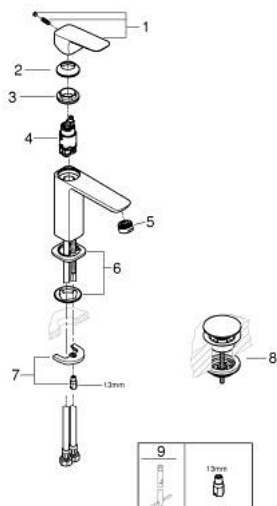

10 175 200 00 **GROHE CUBEО СМЕСИТЕЛЬ ОДНОРЫЧАЖНЫЙ ДЛЯ РАКОВИНЫ, 1/2"**
РАЗМЕР M

ОПИСАНИЕ ПРОДУКТА

- Colour: хром
- монтаж на одно отверстие
- металлический рычаг
- GROHE SilkMove Плавность и точность управления - керамический картридж 28 мм
- настраиваемый ограничитель потока
- с ограничителем температуры
- GROHE LongLife Finish - стойкое долговечное покрытие
- GROHE EcoJoy Технология совершенного потока при уменьшенном расходе воды
- максимальный расход воды (при 3 бара): 5 л/мин
- GROHE FastFixation быстрая монтажная система
- нажимной донный клапан 1 1/4"
- гибкая подводка

10 175 200 00 **GROHE CUBEО СМЕСИТЕЛЬ ОДНОРЫЧАЖНЫЙ ДЛЯ РАКОВИНЫ, 1/2"**
РАЗМЕР M

ЗАПАСНЫЕ ЧАСТИ

- 1: Cubeo Lever (Spare part-nr. 1060130000)
 - 2: Колпак (Spare part-nr. 46581000)
 - 3: Крепежное кольцо (Spare part-nr. 07419000)
 - 4: Картридж (Spare part-nr. 46580000)
 - 5: Аэратор (Spare part-nr. 48159000)
 - 6: Cubeo Rosette (Spare part-nr. 1060150000)
 - 7: Обратное резьбовое соединение (Spare part-nr. 46249000)
 - 8: Сливной нажимной гарнитур (Spare part-nr. 65807000)
 - 9: Монтажный ключ (Spare part-nr. 19017000)*
- * Optional accessories