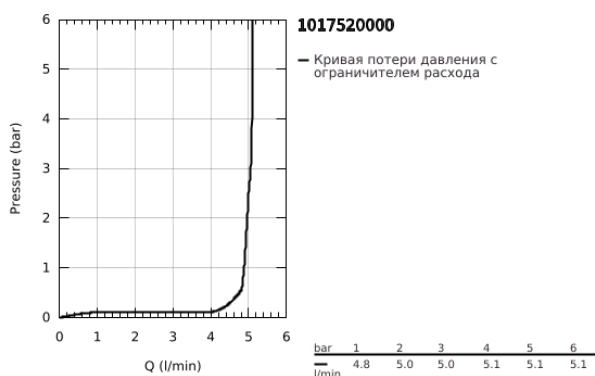

10 175 200 00 **GROHE CUBEО СМЕСИТЕЛЬ ОДНОРЫЧАЖНЫЙ ДЛЯ РАКОВИНЫ, 1/2"**
РАЗМЕР M

ОПИСАНИЕ ПРОДУКТА

- Colour: хром
- монтаж на одно отверстие
- металлический рычаг
- GROHE SilkMove Плавность и точность управления - керамический картридж 28 мм
- настраиваемый ограничитель потока
- с ограничителем температуры
- GROHE LongLife Finish - стойкое долговечное покрытие
- GROHE EcoJoy Технология совершенного потока при уменьшенном расходе воды
- максимальный расход воды (при 3 бара): 5 л/мин
- GROHE FastFixation быстрая монтажная система
- нажимной донный клапан 1 1/4"
- гибкая подводка

10 175 200 00 **GROHE CUBEО СМЕСИТЕЛЬ ОДНОРЫЧАЖНЫЙ ДЛЯ РАКОВИНЫ, 1/2"**
РАЗМЕР M

ЗАПАСНЫЕ ЧАСТИ

- 1: Cubeo Lever (Spare part-nr. 1060130000)
 - 2: Колпак (Spare part-nr. 46581000)
 - 3: Крепежное кольцо (Spare part-nr. 07419000)
 - 4: Картридж (Spare part-nr. 46580000)
 - 5: Аэратор (Spare part-nr. 48159000)
 - 6: Cubeo Rosette (Spare part-nr. 1060150000)
 - 7: Обратное резьбовое соединение (Spare part-nr. 46249000)
 - 8: Сливной нажимной гарнитур (Spare part-nr. 65807000)
 - 9: Монтажный ключ (Spare part-nr. 19017000)*
- * Optional accessories