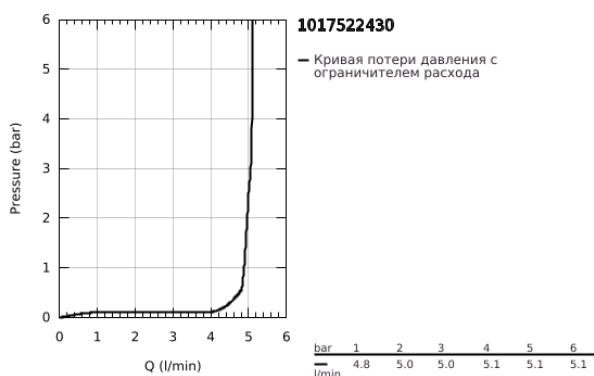

## 10 175 224 30 GROHE CUBEО СМЕСИТЕЛЬ ОДНОРЫЧАЖНЫЙ ДЛЯ РАКОВИНЫ, 1/2" РАЗМЕР M

### ОПИСАНИЕ ПРОДУКТА

- Colour: матовый чёрный
- монтаж на одно отверстие
- металлический рычаг
- GROHE SilkMove Плавность и точность управления - керамический картридж 28 мм
- настраиваемый ограничитель потока
- с ограничителем температуры
- GROHE EcoJoy Технология совершенного потока при уменьшенном расходе воды
- максимальный расход воды (при 3 бара): 5 л/мин
- GROHE FastFixation быстрая монтажная система
- нажимной донный клапан 1 1/4"
- гибкая подводка