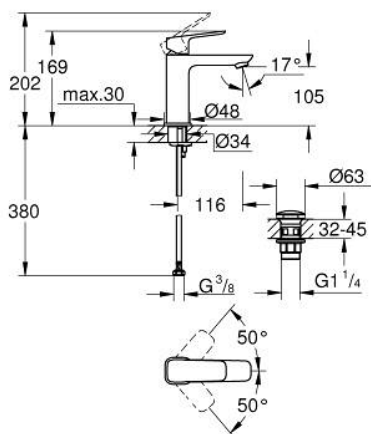

## 10 175 224 30 GROHE CUBEО СМЕСИТЕЛЬ ОДНОРЫЧАЖНЫЙ ДЛЯ РАКОВИНЫ, 1/2" РАЗМЕР M

### ОПИСАНИЕ ПРОДУКТА

- Colour: матовый чёрный
- монтаж на одно отверстие
- металлический рычаг
- GROHE SilkMove Плавность и точность управления - керамический картридж 28 мм
- настраиваемый ограничитель потока
- с ограничителем температуры
- GROHE EcoJoy Технология совершенного потока при уменьшенном расходе воды
- максимальный расход воды (при 3 бара): 5 л/мин
- GROHE FastFixation быстрая монтажная система
- нажимной донный клапан 1 1/4"
- гибкая подводка

10 175 224 30 **GROHE CUBEО СМЕСИТЕЛЬ ОДНОРЫЧАЖНЫЙ ДЛЯ РАКОВИНЫ, 1/2"**  
**РАЗМЕР M**

**ЗАПАСНЫЕ ЧАСТИ**

- 1: Cubeo Lever (Spare part-nr. 1060132430)
  - 2: Колпак (Spare part-nr. 465812430)
  - 3: Крепежное кольцо (Spare part-nr. 07419000)
  - 4: Картридж (Spare part-nr. 46580000)
  - 5: Аэратор (Spare part-nr. 481592430)
  - 6: Cubeo Rosette (Spare part-nr. 1060152430)
  - 7: Обратное резьбовое соединение (Spare part-nr. 46249000)
  - 8: Сливной нажимной гарнитур (Spare part-nr. 658072430)
  - 9: Монтажный ключ (Spare part-nr. 19017000)\*
- \* Optional accessories