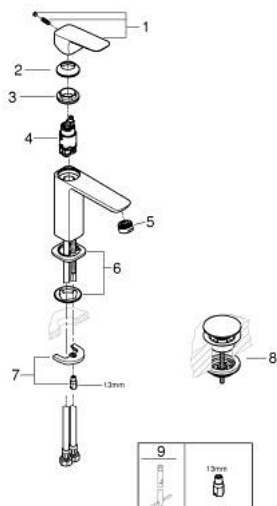

## 10 175 224 30 GROHE CUBEО СМЕСИТЕЛЬ ОДНОРЫЧАЖНЫЙ ДЛЯ РАКОВИНЫ, 1/2" РАЗМЕР M

### ОПИСАНИЕ ПРОДУКТА

- Colour: матовый чёрный
- монтаж на одно отверстие
- металлический рычаг
- GROHE SilkMove Плавность и точность управления - керамический картридж 28 мм
- настраиваемый ограничитель потока
- с ограничителем температуры
- GROHE EcoJoy Технология совершенного потока при уменьшенном расходе воды
- максимальный расход воды (при 3 бара): 5 л/мин
- GROHE FastFixation быстрая монтажная система
- нажимной донный клапан 1 1/4"
- гибкая подводка

10 175 224 30 **GROHE CUBEО СМЕСИТЕЛЬ ОДНОРЫЧАЖНЫЙ ДЛЯ РАКОВИНЫ, 1/2"**  
**РАЗМЕР M**

**ЗАПАСНЫЕ ЧАСТИ**

- 1: Cubeo Lever (Spare part-nr. 1060132430)
  - 2: Колпак (Spare part-nr. 465812430)
  - 3: Крепежное кольцо (Spare part-nr. 07419000)
  - 4: Картридж (Spare part-nr. 46580000)
  - 5: Аэратор (Spare part-nr. 481592430)
  - 6: Cubeo Rosette (Spare part-nr. 1060152430)
  - 7: Обратное резьбовое соединение (Spare part-nr. 46249000)
  - 8: Сливной нажимной гарнитур (Spare part-nr. 658072430)
  - 9: Монтажный ключ (Spare part-nr. 19017000)\*
- \* Optional accessories