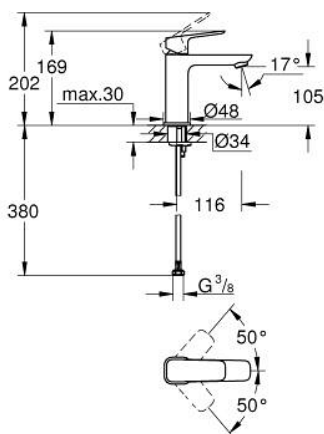

10 175 500 00 **GROHE CUBEО СМЕСИТЕЛЬ ОДНОРЫЧАЖНЫЙ ДЛЯ РАКОВИНЫ, 1/2"**
РАЗМЕР M

ОПИСАНИЕ ПРОДУКТА

- Colour: хром
- монтаж на одно отверстие
- металлический рычаг
- GROHE SilkMove Плавность и точность управления - керамический картридж 28 мм
- настраиваемый ограничитель потока
- с ограничителем температуры
- AquaCalibrator
- максимальный расход воды (при 3 бара): 5 л/мин
- FastFixation быстрая монтажная система
- гладкий корпус
- гибкая подводка

10 175 500 00 **GROHE CUBEО СМЕСИТЕЛЬ ОДНОРЫЧАЖНЫЙ ДЛЯ РАКОВИНЫ, 1/2"**
РАЗМЕР M

ЗАПАСНЫЕ ЧАСТИ

- 1: Cubeo Lever (Spare part-nr. 1060130000)
 - 2: Колпак (Spare part-nr. 46581000)
 - 3: Крепежное кольцо (Spare part-nr. 07419000)
 - 4: Картридж (Spare part-nr. 46580000)
 - 5: Аэратор (Spare part-nr. 48159000)
 - 6: Cubeo Rosette (Spare part-nr. 1060150000)
 - 7: Обратное резьбовое соединение (Spare part-nr. 46645000)
 - 8: Сливной нажимной гарнитур (Spare part-nr. 65807000)*
 - 9: Монтажный ключ (Spare part-nr. 19017000)*
- * Optional accessories