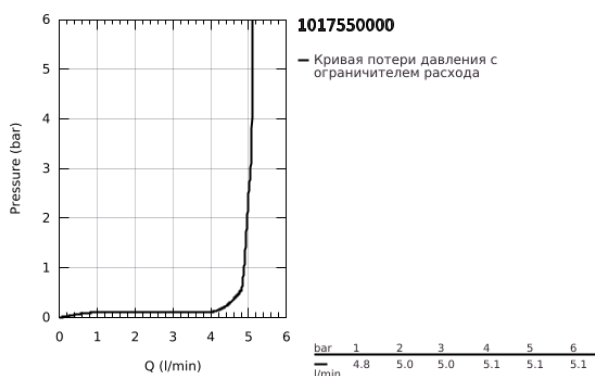

10 175 500 00 **GROHE CUBEО СМЕСИТЕЛЬ ОДНОРЫЧАЖНЫЙ ДЛЯ РАКОВИНЫ, 1/2"**
РАЗМЕР M

ОПИСАНИЕ ПРОДУКТА

- Colour: хром
- монтаж на одно отверстие
- металлический рычаг
- GROHE SilkMove Плавность и точность управления - керамический картридж 28 мм
- настраиваемый ограничитель потока
- с ограничителем температуры
- AquaCalibrator
- максимальный расход воды (при 3 бара): 5 л/мин
- FastFixation быстрая монтажная система
- гладкий корпус
- гибкая подводка

10 175 500 00 **GROHE CUBEО СМЕСИТЕЛЬ ОДНОРЫЧАЖНЫЙ ДЛЯ РАКОВИНЫ, 1/2"**
РАЗМЕР M

ЗАПАСНЫЕ ЧАСТИ

- 1: Cubeo Lever (Spare part-nr. 1060130000)
 - 2: Колпак (Spare part-nr. 46581000)
 - 3: Крепежное кольцо (Spare part-nr. 07419000)
 - 4: Картридж (Spare part-nr. 46580000)
 - 5: Аэратор (Spare part-nr. 48159000)
 - 6: Cubeo Rosette (Spare part-nr. 1060150000)
 - 7: Обратное резьбовое соединение (Spare part-nr. 46645000)
 - 8: Сливной нажимной гарнитур (Spare part-nr. 65807000)*
 - 9: Монтажный ключ (Spare part-nr. 19017000)*
- * Optional accessories