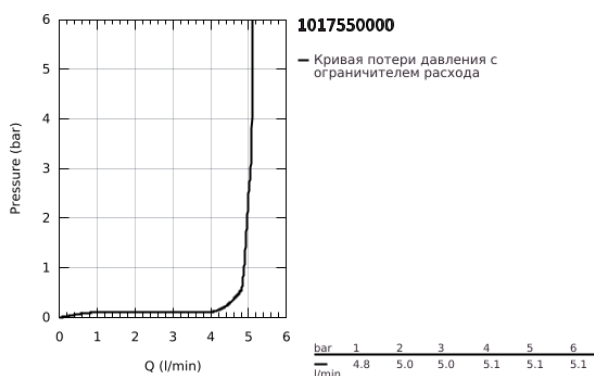

## 10 175 500 00 GROHE CUBEО СМЕСИТЕЛЬ ОДНОРЫЧАЖНЫЙ ДЛЯ РАКОВИНЫ, 1/2" РАЗМЕР M

### ОПИСАНИЕ ПРОДУКТА

- Colour: хром
- монтаж на одно отверстие
- металлический рычаг
- GROHE SilkMove Плавность и точность управления - керамический картридж 28 мм
- настраиваемый ограничитель потока
- с ограничителем температуры
- GROHE EcoJoy Технология совершенного потока при уменьшенном расходе воды
- максимальный расход воды (при 3 бара): 5 л/мин
- GROHE FastFixation быстрая монтажная система
- гладкий корпус
- гибкая подводка