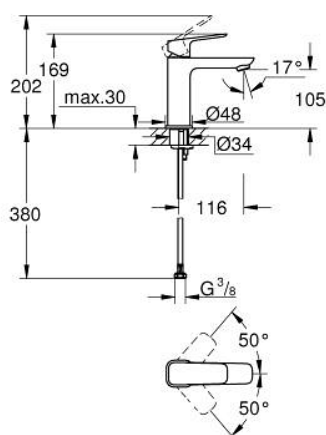

## 10 175 500 00 GROHE CUBEО СМЕСИТЕЛЬ ОДНОРЫЧАЖНЫЙ ДЛЯ РАКОВИНЫ, 1/2" РАЗМЕР M

### ОПИСАНИЕ ПРОДУКТА

- Colour: хром
- монтаж на одно отверстие
- металлический рычаг
- GROHE SilkMove Плавность и точность управления - керамический картридж 28 мм
- настраиваемый ограничитель потока
- с ограничителем температуры
- GROHE EcoJoy Технология совершенного потока при уменьшенном расходе воды
- максимальный расход воды (при 3 бара): 5 л/мин
- GROHE FastFixation быстрая монтажная система
- гладкий корпус
- гибкая подводка

10 175 500 00 **GROHE CUBEО СМЕСИТЕЛЬ ОДНОРЫЧАЖНЫЙ ДЛЯ РАКОВИНЫ, 1/2"**  
**РАЗМЕР M**

**ЗАПАСНЫЕ ЧАСТИ**

- 1: Cubeo Lever (Spare part-nr. 1060130000)
  - 2: Колпак (Spare part-nr. 46581000)
  - 3: Крепежное кольцо (Spare part-nr. 07419000)
  - 4: Картридж (Spare part-nr. 46580000)
  - 5: Аэратор (Spare part-nr. 48159000)
  - 6: Cubeo Rosette (Spare part-nr. 1060150000)
  - 7: Обратное резьбовое соединение (Spare part-nr. 46645000)
  - 8: Сливной нажимной гарнитур (Spare part-nr. 65807000)\*
  - 9: Монтажный ключ (Spare part-nr. 19017000)\*
- \* Optional accessories