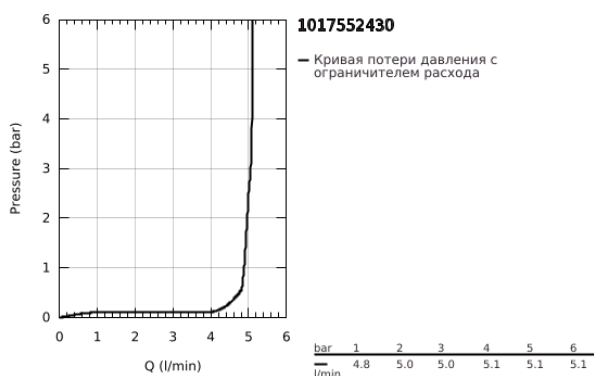

## 10 175 524 30 GROHE CUBEО СМЕСИТЕЛЬ ОДНОРЫЧАЖНЫЙ ДЛЯ РАКОВИНЫ, 1/2" РАЗМЕР М

### ОПИСАНИЕ ПРОДУКТА

- Colour: матовый чёрный
- монтаж на одно отверстие
- металлический рычаг
- GROHE SilkMove Плавность и точность управления - керамический картридж 28 мм
- настраиваемый ограничитель потока
- с ограничителем температуры
- AquaCalibrator
- максимальный расход воды (при 3 бара): 5 л/мин
- FastFixation быстрая монтажная система
- гладкий корпус
- гибкая подводка