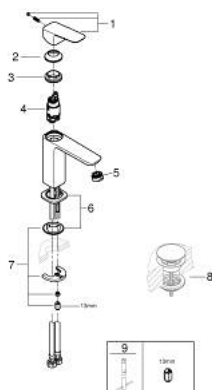

10 175 524 30 GROHE CUBEО СМЕСИТЕЛЬ ОДНОРЫЧАЖНЫЙ ДЛЯ РАКОВИНЫ, 1/2" РАЗМЕР M

ОПИСАНИЕ ПРОДУКТА

- Colour: матовый чёрный
- монтаж на одно отверстие
- металлический рычаг
- GROHE SilkMove Плавность и точность управления - керамический картридж 28 мм
- настраиваемый ограничитель потока
- с ограничителем температуры
- GROHE EcoJoy Технология совершенного потока при уменьшенном расходе воды
- максимальный расход воды (при 3 бара): 5 л/мин
- GROHE FastFixation быстрая монтажная система
- гладкий корпус
- гибкая подводка

10 175 524 30 **GROHE CUBEО СМЕСИТЕЛЬ ОДНОРЫЧАЖНЫЙ ДЛЯ РАКОВИНЫ, 1/2"**
РАЗМЕР M

ЗАПАСНЫЕ ЧАСТИ

- 1: Cubeo Lever (Spare part-nr. 1060132430)
 - 2: Колпак (Spare part-nr. 465812430)
 - 3: Крепежное кольцо (Spare part-nr. 07419000)
 - 4: Картридж (Spare part-nr. 46580000)
 - 5: Аэратор (Spare part-nr. 481592430)
 - 6: Cubeo Rosette (Spare part-nr. 1060152430)
 - 7: Обратное резьбовое соединение (Spare part-nr. 46645000)
 - 8: Сливной нажимной гарнитур (Spare part-nr. 658072430)*
 - 9: Монтажный ключ (Spare part-nr. 19017000)*
- * Optional accessories