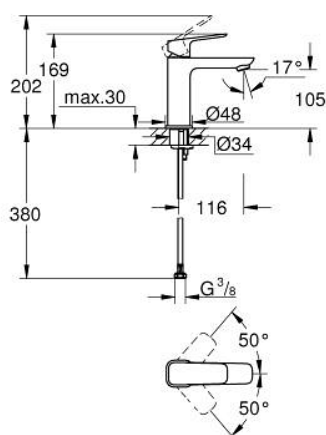

10 175 524 30 GROHE CUBEО СМЕСИТЕЛЬ ОДНОРЫЧАЖНЫЙ ДЛЯ РАКОВИНЫ, 1/2" РАЗМЕР M

ОПИСАНИЕ ПРОДУКТА

- Colour: матовый чёрный
- монтаж на одно отверстие
- металлический рычаг
- GROHE SilkMove Плавность и точность управления - керамический картридж 28 мм
- настраиваемый ограничитель потока
- с ограничителем температуры
- GROHE EcoJoy Технология совершенного потока при уменьшенном расходе воды
- максимальный расход воды (при 3 бара): 5 л/мин
- GROHE FastFixation быстрая монтажная система
- гладкий корпус
- гибкая подводка

10 175 524 30 **GROHE CUBEО СМЕСИТЕЛЬ ОДНОРЫЧАЖНЫЙ ДЛЯ РАКОВИНЫ, 1/2"**
РАЗМЕР M

ЗАПАСНЫЕ ЧАСТИ

- 1: Cubeo Lever (Spare part-nr. 1060132430)
 - 2: Колпак (Spare part-nr. 465812430)
 - 3: Крепежное кольцо (Spare part-nr. 07419000)
 - 4: Картридж (Spare part-nr. 46580000)
 - 5: Аэратор (Spare part-nr. 481592430)
 - 6: Cubeo Rosette (Spare part-nr. 1060152430)
 - 7: Обратное резьбовое соединение (Spare part-nr. 46645000)
 - 8: Сливной нажимной гарнитур (Spare part-nr. 658072430)*
 - 9: Монтажный ключ (Spare part-nr. 19017000)*
- * Optional accessories