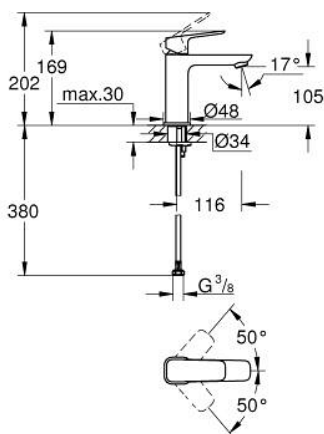

## 10 175 524 30 GROHE CUBEО СМЕСИТЕЛЬ ОДНОРЫЧАЖНЫЙ ДЛЯ РАКОВИНЫ, 1/2" РАЗМЕР М

### ОПИСАНИЕ ПРОДУКТА

- Colour: матовый чёрный
- монтаж на одно отверстие
- металлический рычаг
- GROHE SilkMove Плавность и точность управления - керамический картридж 28 мм
- настраиваемый ограничитель потока
- с ограничителем температуры
- AquaCalibrator
- максимальный расход воды (при 3 бара): 5 л/мин
- FastFixation быстрая монтажная система
- гладкий корпус
- гибкая подводка

10 175 524 30 **GROHE CUBEО СМЕСИТЕЛЬ ОДНОРЫЧАЖНЫЙ ДЛЯ РАКОВИНЫ, 1/2"**  
**РАЗМЕР M**

**ЗАПАСНЫЕ ЧАСТИ**

- 1: Cubeo Lever (Spare part-nr. 1060132430)
- 2: Колпак (Spare part-nr. 465812430)
- 3: Крепежное кольцо (Spare part-nr. 07419000)
- 4: Картридж (Spare part-nr. 46580000)
- 5: Аэратор (Spare part-nr. 481592430)
- 6: Cubeo Rosette (Spare part-nr. 1060152430)
- 7: Обратное резьбовое соединение (Spare part-nr. 46645000)
- 8: Сливной нажимной гарнитур (Spare part-nr. 658072430)\*
- 9: Монтажный ключ (Spare part-nr. 19017000)\*