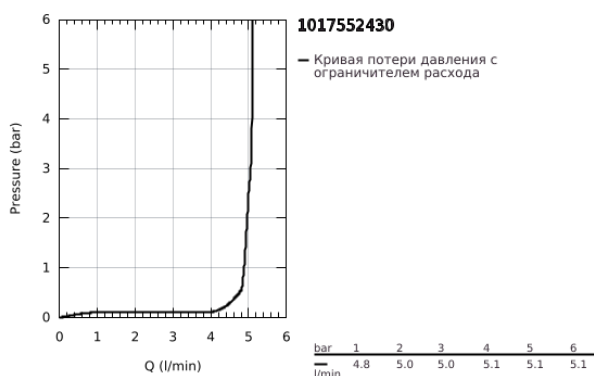

10 175 524 30 GROHE CUBEО СМЕСИТЕЛЬ ОДНОРЫЧАЖНЫЙ ДЛЯ РАКОВИНЫ, 1/2" РАЗМЕР M

ОПИСАНИЕ ПРОДУКТА

- Colour: матовый чёрный
- монтаж на одно отверстие
- металлический рычаг
- GROHE SilkMove Плавность и точность управления - керамический картридж 28 мм
- настраиваемый ограничитель потока
- с ограничителем температуры
- GROHE EcoJoy Технология совершенного потока при уменьшенном расходе воды
- максимальный расход воды (при 3 бара): 5 л/мин
- GROHE FastFixation быстрая монтажная система
- гладкий корпус
- гибкая подводка

10 175 524 30 **GROHE CUBEО СМЕСИТЕЛЬ ОДНОРЫЧАЖНЫЙ ДЛЯ РАКОВИНЫ, 1/2"**
РАЗМЕР M

ЗАПАСНЫЕ ЧАСТИ

- 1: Cubeo Lever (Spare part-nr. 1060132430)
 - 2: Колпак (Spare part-nr. 465812430)
 - 3: Крепежное кольцо (Spare part-nr. 07419000)
 - 4: Картридж (Spare part-nr. 46580000)
 - 5: Аэратор (Spare part-nr. 481592430)
 - 6: Cubeo Rosette (Spare part-nr. 1060152430)
 - 7: Обратное резьбовое соединение (Spare part-nr. 46645000)
 - 8: Сливной нажимной гарнитур (Spare part-nr. 658072430)*
 - 9: Монтажный ключ (Spare part-nr. 19017000)*
- * Optional accessories