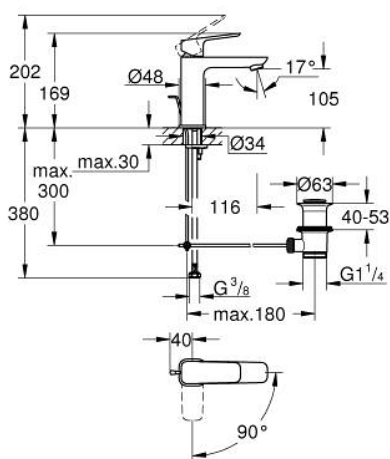

10 175 600 00 **GROHE CUBEО СМЕСИТЕЛЬ ОДНОРЫЧАЖНЫЙ ДЛЯ РАКОВИНЫ, 1/2"**
РАЗМЕР M

ОПИСАНИЕ ПРОДУКТА

- Colour: хром
- монтаж на одно отверстие
- металлический рычаг
- GROHE SilkMove Плавность и точность управления - керамический картридж 28 мм
- OpenCold подача холодной воды в среднем положении рычага экономит горячую воду
- настраиваемый ограничитель потока
- с ограничителем температуры
- GROHE LongLife Finish - стойкое долговечное покрытие
- AquaCalibrator
- максимальный расход воды (при 3 бара): 5 л/мин
- FastFixation быстрая монтажная система
- рычажный донный клапан 1 1/4"
- гибкая подводка

10 175 600 00 GROHE CUBEО СМЕСИТЕЛЬ ОДНОРЫЧАЖНЫЙ ДЛЯ РАКОВИНЫ, 1/2" РАЗМЕР M

ЗАПАСНЫЕ ЧАСТИ

- 1: Cubeo Lever (Spare part-nr. 1060180000)
 - 2: Колпак (Spare part-nr. 46581000)
 - 3: Крепежное кольцо (Spare part-nr. 07419000)
 - 4: Cubeo Cartridge (Spare part-nr. 1060179990)
 - 5: Аэратор (Spare part-nr. 48159000)
 - 6: тяга (Spare part-nr. 65936PD0)
 - 7: Cubeo Rosette (Spare part-nr. 1060150000)
 - 8: Обратное резьбовое соединение (Spare part-nr. 46249000)
 - 9: Сливной гарнитур 1 1/4" (Spare part-nr. 28910000)
 - 9.1: Пробка (Spare part-nr. 07182000)
 - 9.2: Эксцентриковая тяга (Spare part-nr. 07052000)
 - 10: Эксцентриковая тяга (Spare part-nr. 07341000)*
 - 11: Монтажный ключ (Spare part-nr. 19017000)*
- * Optional accessories