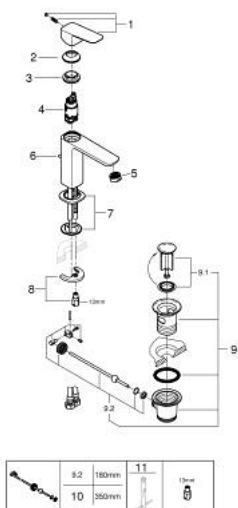

10 175 600 00 **GROHE CUBEО СМЕСИТЕЛЬ ОДНОРЫЧАЖНЫЙ ДЛЯ РАКОВИНЫ, 1/2"**
РАЗМЕР M

ОПИСАНИЕ ПРОДУКТА

- Colour: хром
- монтаж на одно отверстие
- металлический рычаг
- GROHE SilkMove Плавность и точность управления - керамический картридж 28 мм
- OpenCold подача холодной воды в среднем положении рычага экономит горячую воду
- настраиваемый ограничитель потока
- с ограничителем температуры
- GROHE LongLife Finish - стойкое долговечное покрытие
- AquaCalibrator
- максимальный расход воды (при 3 бара): 5 л/мин
- FastFixation быстрая монтажная система
- рычажный донный клапан 1 1/4"
- гибкая подводка

10 175 600 00 GROHE CUBEО СМЕСИТЕЛЬ ОДНОРЫЧАЖНЫЙ ДЛЯ РАКОВИНЫ, 1/2" РАЗМЕР M

ЗАПАСНЫЕ ЧАСТИ

- 1: Cubeo Lever (Spare part-nr. 1060180000)
 - 2: Колпак (Spare part-nr. 46581000)
 - 3: Крепежное кольцо (Spare part-nr. 07419000)
 - 4: Cubeo Cartridge (Spare part-nr. 1060179990)
 - 5: Аэратор (Spare part-nr. 48159000)
 - 6: тяга (Spare part-nr. 65936PD0)
 - 7: Cubeo Rosette (Spare part-nr. 1060150000)
 - 8: Обратное резьбовое соединение (Spare part-nr. 46249000)
 - 9: Сливной гарнитур 1 1/4" (Spare part-nr. 28910000)
 - 9.1: Пробка (Spare part-nr. 07182000)
 - 9.2: Эксцентриковая тяга (Spare part-nr. 07052000)
 - 10: Эксцентриковая тяга (Spare part-nr. 07341000)*
 - 11: Монтажный ключ (Spare part-nr. 19017000)*
- * Optional accessories