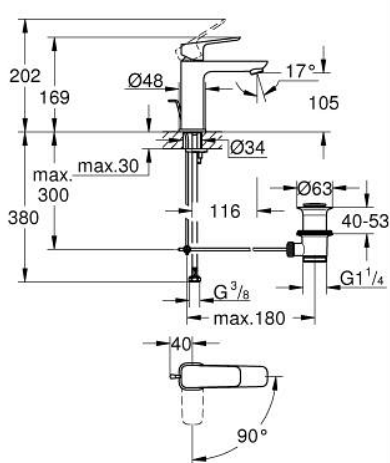

10 175 600 00 **GROHE CUBEО СМЕСИТЕЛЬ ОДНОРЫЧАЖНЫЙ ДЛЯ РАКОВИНЫ, 1/2"**
РАЗМЕР M

ОПИСАНИЕ ПРОДУКТА

- Colour: хром
- монтаж на одно отверстие
- металлический рычаг
- GROHE SilkMove Плавность и точность управления - керамический картридж 28 мм
- EcoMode подача холодной воды в среднем положении рычага экономит горячую воду
- настраиваемый ограничитель потока
- с ограничителем температуры
- GROHE LongLife Finish - стойкое долговечное покрытие
- GROHE EcoJoy Технология совершенного потока при уменьшенном расходе воды
- максимальный расход воды (при 3 бара): 5 л/мин
- GROHE FastFixation быстрая монтажная система
- рычажный донный клапан 1 1/4"
- гибкая подводка

10 175 600 00 GROHE CUBEО СМЕСИТЕЛЬ ОДНОРЫЧАЖНЫЙ ДЛЯ РАКОВИНЫ, 1/2" РАЗМЕР M

ЗАПАСНЫЕ ЧАСТИ

- 1: Cubeo Lever (Spare part-nr. 1060180000)
 - 2: Колпак (Spare part-nr. 46581000)
 - 3: Крепежное кольцо (Spare part-nr. 07419000)
 - 4: Cubeo Cartridge (Spare part-nr. 1060179990)
 - 5: Аэратор (Spare part-nr. 48159000)
 - 6: тяга (Spare part-nr. 65936PD0)
 - 7: Cubeo Rosette (Spare part-nr. 1060150000)
 - 8: Обратное резьбовое соединение (Spare part-nr. 46249000)
 - 9: Сливной гарнитур 1 1/4" (Spare part-nr. 28910000)
 - 9.1: Пробка (Spare part-nr. 07182000)
 - 9.2: Эксцентриковая тяга (Spare part-nr. 07052000)
 - 10: Эксцентриковая тяга (Spare part-nr. 07341000)*
 - 11: Монтажный ключ (Spare part-nr. 19017000)*
- * Optional accessories