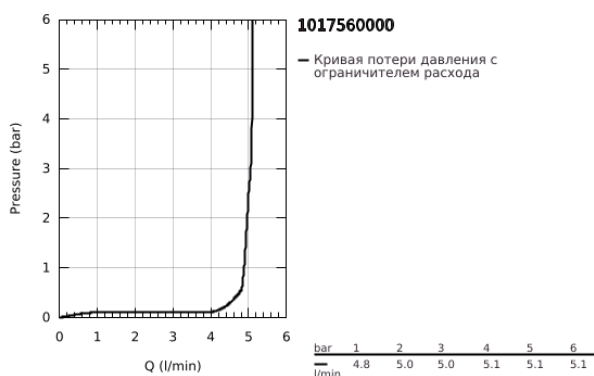

10 175 600 00 **GROHE CUBEО СМЕСИТЕЛЬ ОДНОРЫЧАЖНЫЙ ДЛЯ РАКОВИНЫ, 1/2"**
РАЗМЕР M

ОПИСАНИЕ ПРОДУКТА

- Colour: хром
- монтаж на одно отверстие
- металлический рычаг
- GROHE SilkMove Плавность и точность управления - керамический картридж 28 мм
- OpenCold подача холодной воды в среднем положении рычага экономит горячую воду
- настраиваемый ограничитель потока
- с ограничителем температуры
- GROHE LongLife Finish - стойкое долговечное покрытие
- AquaCalibrator
- максимальный расход воды (при 3 бара): 5 л/мин
- FastFixation быстрая монтажная система
- рычажный донный клапан 1 1/4"
- гибкая подводка

10 175 600 00 GROHE CUBEО СМЕСИТЕЛЬ ОДНОРЫЧАЖНЫЙ ДЛЯ РАКОВИНЫ, 1/2" РАЗМЕР M

ЗАПАСНЫЕ ЧАСТИ

- 1: Cubeo Lever (Spare part-nr. 1060180000)
 - 2: Колпак (Spare part-nr. 46581000)
 - 3: Крепежное кольцо (Spare part-nr. 07419000)
 - 4: Cubeo Cartridge (Spare part-nr. 1060179990)
 - 5: Аэратор (Spare part-nr. 48159000)
 - 6: тяга (Spare part-nr. 65936PD0)
 - 7: Cubeo Rosette (Spare part-nr. 1060150000)
 - 8: Обратное резьбовое соединение (Spare part-nr. 46249000)
 - 9: Сливной гарнитур 1 1/4" (Spare part-nr. 28910000)
 - 9.1: Пробка (Spare part-nr. 07182000)
 - 9.2: Эксцентриковая тяга (Spare part-nr. 07052000)
 - 10: Эксцентриковая тяга (Spare part-nr. 07341000)*
 - 11: Монтажный ключ (Spare part-nr. 19017000)*
- * Optional accessories