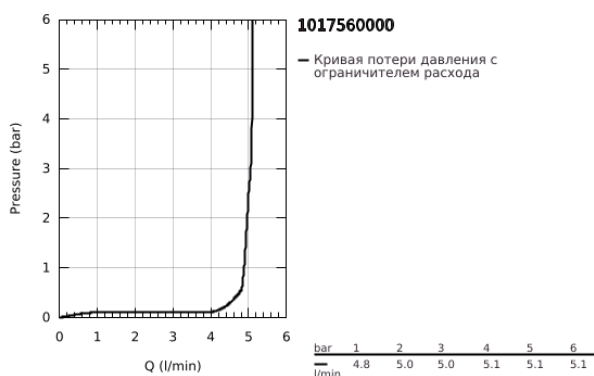

10 175 600 00 **GROHE CUBEО СМЕСИТЕЛЬ ОДНОРЫЧАЖНЫЙ ДЛЯ РАКОВИНЫ, 1/2"**
РАЗМЕР M

ОПИСАНИЕ ПРОДУКТА

- Colour: хром
- монтаж на одно отверстие
- металлический рычаг
- GROHE SilkMove Плавность и точность управления - керамический картридж 28 мм
- EcoMode подача холодной воды в среднем положении рычага экономит горячую воду
- настраиваемый ограничитель потока
- с ограничителем температуры
- GROHE LongLife Finish - стойкое долговечное покрытие
- GROHE EcoJoy Технология совершенного потока при уменьшенном расходе воды
- максимальный расход воды (при 3 бара): 5 л/мин
- GROHE FastFixation быстрая монтажная система
- рычажный донный клапан 1 1/4"
- гибкая подводка

10 175 600 00 GROHE CUBEО СМЕСИТЕЛЬ ОДНОРЫЧАЖНЫЙ ДЛЯ РАКОВИНЫ, 1/2" РАЗМЕР M

ЗАПАСНЫЕ ЧАСТИ

- 1: Cubeo Lever (Spare part-nr. 1060180000)
 - 2: Колпак (Spare part-nr. 46581000)
 - 3: Крепежное кольцо (Spare part-nr. 07419000)
 - 4: Cubeo Cartridge (Spare part-nr. 1060179990)
 - 5: Аэратор (Spare part-nr. 48159000)
 - 6: тяга (Spare part-nr. 65936PD0)
 - 7: Cubeo Rosette (Spare part-nr. 1060150000)
 - 8: Обратное резьбовое соединение (Spare part-nr. 46249000)
 - 9: Сливной гарнитур 1 1/4" (Spare part-nr. 28910000)
 - 9.1: Пробка (Spare part-nr. 07182000)
 - 9.2: Эксцентриковая тяга (Spare part-nr. 07052000)
 - 10: Эксцентриковая тяга (Spare part-nr. 07341000)*
 - 11: Монтажный ключ (Spare part-nr. 19017000)*
- * Optional accessories