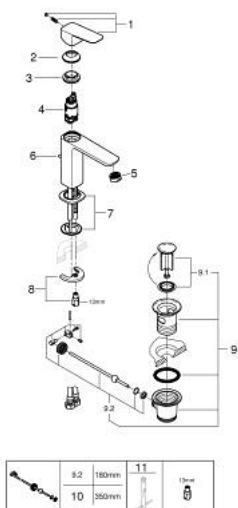

10 175 600 00 **GROHE CUBEО СМЕСИТЕЛЬ ОДНОРЫЧАЖНЫЙ ДЛЯ РАКОВИНЫ, 1/2"**
РАЗМЕР M

ОПИСАНИЕ ПРОДУКТА

- Colour: хром
- монтаж на одно отверстие
- металлический рычаг
- GROHE SilkMove Плавность и точность управления - керамический картридж 28 мм
- EcoMode подача холодной воды в среднем положении рычага экономит горячую воду
- настраиваемый ограничитель потока
- с ограничителем температуры
- GROHE LongLife Finish - стойкое долговечное покрытие
- GROHE EcoJoy Технология совершенного потока при уменьшенном расходе воды
- максимальный расход воды (при 3 бара): 5 л/мин
- GROHE FastFixation быстрая монтажная система
- рычажный донный клапан 1 1/4"
- гибкая подводка

10 175 600 00 GROHE CUBEО СМЕСИТЕЛЬ ОДНОРЫЧАЖНЫЙ ДЛЯ РАКОВИНЫ, 1/2" РАЗМЕР M

ЗАПАСНЫЕ ЧАСТИ

- 1: Cubeo Lever (Spare part-nr. 1060180000)
 - 2: Колпак (Spare part-nr. 46581000)
 - 3: Крепежное кольцо (Spare part-nr. 07419000)
 - 4: Cubeo Cartridge (Spare part-nr. 1060179990)
 - 5: Аэратор (Spare part-nr. 48159000)
 - 6: тяга (Spare part-nr. 65936PD0)
 - 7: Cubeo Rosette (Spare part-nr. 1060150000)
 - 8: Обратное резьбовое соединение (Spare part-nr. 46249000)
 - 9: Сливной гарнитур 1 1/4" (Spare part-nr. 28910000)
 - 9.1: Пробка (Spare part-nr. 07182000)
 - 9.2: Эксцентриковая тяга (Spare part-nr. 07052000)
 - 10: Эксцентриковая тяга (Spare part-nr. 07341000)*
 - 11: Монтажный ключ (Spare part-nr. 19017000)*
- * Optional accessories