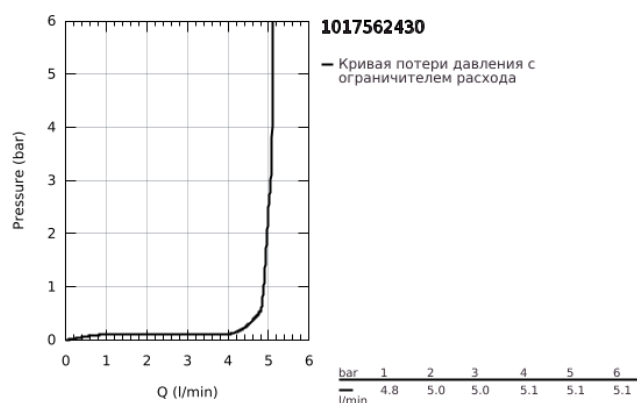

10 175 624 30 GROHE CUBEО СМЕСИТЕЛЬ ОДНОРЫЧАЖНЫЙ ДЛЯ РАКОВИНЫ, 1/2" РАЗМЕР M

ОПИСАНИЕ ПРОДУКТА

- Colour: матовый чёрный
- монтаж на одно отверстие
- металлический рычаг
- GROHE SilkMove Плавность и точность управления - керамический картридж 28 мм
- OpenCold подача холодной воды в среднем положении рычага экономит горячую воду
- настраиваемый ограничитель потока
- с ограничителем температуры
- AquaCalibrator
- максимальный расход воды (при 3 бара): 5 л/мин
- FastFixation быстрая монтажная система

- рычажный донный клапан 1 1/4"
- гибкая подводка

10 175 624 30 GROHE CUBEО СМЕСИТЕЛЬ ОДНОРЫЧАЖНЫЙ ДЛЯ РАКОВИНЫ, 1/2" РАЗМЕР M

ЗАПАСНЫЕ ЧАСТИ

- 1: lever (Spare part-nr. 1060182430)
 - 2: Колпак (Spare part-nr. 465812430)
 - 3: Крепежное кольцо (Spare part-nr. 07419000)
 - 4: Cubeo Cartridge (Spare part-nr. 1060179990)
 - 5: Аэратор (Spare part-nr. 481592430)
 - 6: lift rod (Spare part-nr. 659362430)
 - 7: Cubeo Rosette (Spare part-nr. 1060152430)
 - 8: Обратное резьбовое соединение (Spare part-nr. 46249000)
 - 9: Сливной гарнитур 1 1/4" (Spare part-nr. 289102430)
 - 9.1: Пробка (Spare part-nr. 071822430)
 - 9.2: Эксцентриковая тяга (Spare part-nr. 07052000)
 - 10: Эксцентриковая тяга (Spare part-nr. 07341000)*
 - 11: Монтажный ключ (Spare part-nr. 19017000)*
- * Optional accessories