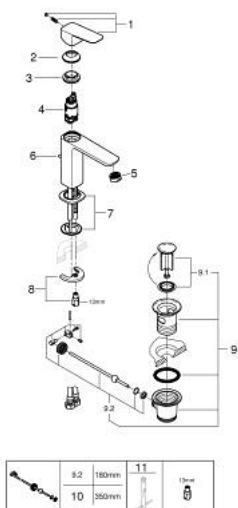

10 175 624 30 GROHE CUBEО СМЕСИТЕЛЬ ОДНОРЫЧАЖНЫЙ ДЛЯ РАКОВИНЫ, 1/2" РАЗМЕР M

ОПИСАНИЕ ПРОДУКТА

- Colour: матовый чёрный
- монтаж на одно отверстие
- металлический рычаг
- GROHE SilkMove Плавность и точность управления - керамический картридж 28 мм
- EcoMode подача холодной воды в среднем положении рычага экономит горячую воду
- настраиваемый ограничитель потока
- с ограничителем температуры
- GROHE EcoJoy Технология совершенного потока при уменьшенном расходе воды
- максимальный расход воды (при 3 бара): 5 л/мин
- GROHE FastFixation быстрая монтажная система
- рычажный донный клапан 1 1/4"
- гибкая подводка

10 175 624 30 GROHE CUBEО СМЕСИТЕЛЬ ОДНОРЫЧАЖНЫЙ ДЛЯ РАКОВИНЫ, 1/2" РАЗМЕР M

ЗАПАСНЫЕ ЧАСТИ

- 1: lever (Spare part-nr. 1060182430)
- 2: Колпак (Spare part-nr. 465812430)
- 3: Крепежное кольцо (Spare part-nr. 07419000)
- 4: Cubeo Cartridge (Spare part-nr. 1060179990)
- 5: Аэратор (Spare part-nr. 481592430)
- 6: lift rod (Spare part-nr. 659362430)
- 7: Cubeo Rosette (Spare part-nr. 1060152430)
- 8: Обратное резьбовое соединение (Spare part-nr. 46249000)
- 9: Сливной гарнитур 1 1/4" (Spare part-nr. 289102430)
- 9.1: Пробка (Spare part-nr. 071822430)
- 9.2: Эксцентриковая тяга (Spare part-nr. 07052000)
- 10: Эксцентриковая тяга (Spare part-nr. 07341000)*
- 11: Монтажный ключ (Spare part-nr. 19017000)*