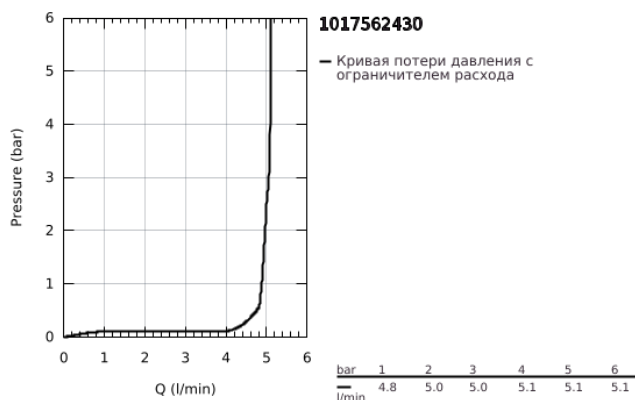

10 175 624 30 GROHE CUBEО СМЕСИТЕЛЬ ОДНОРЫЧАЖНЫЙ ДЛЯ РАКОВИНЫ, 1/2" РАЗМЕР M

ОПИСАНИЕ ПРОДУКТА

- Colour: матовый чёрный
- монтаж на одно отверстие
- металлический рычаг
- GROHE SilkMove Плавность и точность управления - керамический картридж 28 мм
- EcoMode подача холодной воды в среднем положении рычага экономит горячую воду
- настраиваемый ограничитель потока
- с ограничителем температуры
- GROHE EcoJoy Технология совершенного потока при уменьшенном расходе воды
- максимальный расход воды (при 3 бара): 5 л/мин
- GROHE FastFixation быстрая монтажная система
- рычажный донный клапан 1 1/4"
- гибкая подводка

10 175 624 30 GROHE CUBEО СМЕСИТЕЛЬ ОДНОРЫЧАЖНЫЙ ДЛЯ РАКОВИНЫ, 1/2" РАЗМЕР M

ЗАПАСНЫЕ ЧАСТИ

- 1: lever (Spare part-nr. 1060182430)
- 2: Колпак (Spare part-nr. 465812430)
- 3: Крепежное кольцо (Spare part-nr. 07419000)
- 4: Cubeo Cartridge (Spare part-nr. 1060179990)
- 5: Аэратор (Spare part-nr. 481592430)
- 6: lift rod (Spare part-nr. 659362430)
- 7: Cubeo Rosette (Spare part-nr. 1060152430)
- 8: Обратное резьбовое соединение (Spare part-nr. 46249000)
- 9: Сливной гарнитур 1 1/4" (Spare part-nr. 289102430)
- 9.1: Пробка (Spare part-nr. 071822430)
- 9.2: Эксцентриковая тяга (Spare part-nr. 07052000)
- 10: Эксцентриковая тяга (Spare part-nr. 07341000)*
- 11: Монтажный ключ (Spare part-nr. 19017000)*