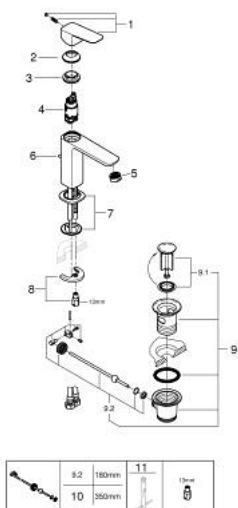

10 175 624 30 GROHE CUBEО СМЕСИТЕЛЬ ОДНОРЫЧАЖНЫЙ ДЛЯ РАКОВИНЫ, 1/2" РАЗМЕР M

ОПИСАНИЕ ПРОДУКТА

- Colour: матовый чёрный
- монтаж на одно отверстие
- металлический рычаг
- GROHE SilkMove Плавность и точность управления - керамический картридж 28 мм
- OpenCold подача холодной воды в среднем положении рычага экономит горячую воду
- настраиваемый ограничитель потока
- с ограничителем температуры
- AquaCalibrator
- максимальный расход воды (при 3 бара): 5 л/мин
- FastFixation быстрая монтажная система

- рычажный донный клапан 1 1/4"
- гибкая подводка

10 175 624 30 GROHE CUBEО СМЕСИТЕЛЬ ОДНОРЫЧАЖНЫЙ ДЛЯ РАКОВИНЫ, 1/2" РАЗМЕР M

ЗАПАСНЫЕ ЧАСТИ

- 1: lever (Spare part-nr. 1060182430)
 - 2: Колпак (Spare part-nr. 465812430)
 - 3: Крепежное кольцо (Spare part-nr. 07419000)
 - 4: Cubeo Cartridge (Spare part-nr. 1060179990)
 - 5: Аэратор (Spare part-nr. 481592430)
 - 6: lift rod (Spare part-nr. 659362430)
 - 7: Cubeo Rosette (Spare part-nr. 1060152430)
 - 8: Обратное резьбовое соединение (Spare part-nr. 46249000)
 - 9: Сливной гарнитур 1 1/4" (Spare part-nr. 289102430)
 - 9.1: Пробка (Spare part-nr. 071822430)
 - 9.2: Эксцентриковая тяга (Spare part-nr. 07052000)
 - 10: Эксцентриковая тяга (Spare part-nr. 07341000)*
 - 11: Монтажный ключ (Spare part-nr. 19017000)*
- * Optional accessories