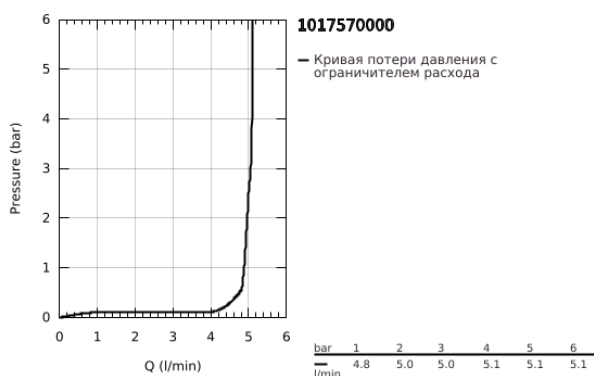

10 175 700 00 GROHE CUBEО СМЕСИТЕЛЬ ОДНОРЫЧАЖНЫЙ ДЛЯ РАКОВИНЫ, 1/2" РАЗМЕР M

ОПИСАНИЕ ПРОДУКТА

- Colour: хром
- монтаж на одно отверстие
- металлический рычаг
- GROHE SilkMove Плавность и точность управления - керамический картридж 28 мм
- EcoMode подача холодной воды в среднем положении рычага экономит горячую воду
- настраиваемый ограничитель потока
- с ограничителем температуры
- GROHE LongLife Finish - стойкое долговечное покрытие
- GROHE EcoJoy Технология совершенного потока при уменьшенном расходе воды
- максимальный расход воды (при 3 бара): 5 л/мин
- GROHE FastFixation быстрая монтажная система
- нажимной донный клапан 1 1/4"
- гибкая подводка

10 175 700 00 **GROHE CUBEО СМЕСИТЕЛЬ ОДНОРЫЧАЖНЫЙ ДЛЯ РАКОВИНЫ, 1/2"**
РАЗМЕР M

ЗАПАСНЫЕ ЧАСТИ

- 1: Cubeo Lever (Spare part-nr. 1060180000)
 - 2: Колпак (Spare part-nr. 46581000)
 - 3: Крепежное кольцо (Spare part-nr. 07419000)
 - 4: Cubeo Cartridge (Spare part-nr. 1060179990)
 - 5: Аэратор (Spare part-nr. 48159000)
 - 6: Cubeo Rosette (Spare part-nr. 1060150000)
 - 7: Обратное резьбовое соединение (Spare part-nr. 46249000)
 - 8: Сливной нажимной гарнитур (Spare part-nr. 65807000)
 - 9: Монтажный ключ (Spare part-nr. 19017000)*
- * Optional accessories