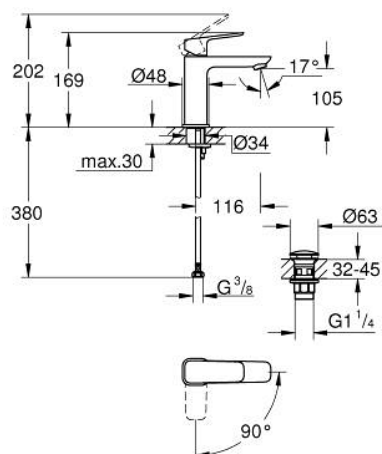

10 175 700 00 GROHE CUBEО СМЕСИТЕЛЬ ОДНОРЫЧАЖНЫЙ ДЛЯ РАКОВИНЫ, 1/2" РАЗМЕР M

ОПИСАНИЕ ПРОДУКТА

- Colour: хром
- монтаж на одно отверстие
- металлический рычаг
- GROHE SilkMove Плавность и точность управления - керамический картридж 28 мм
- EcoMode подача холодной воды в среднем положении рычага экономит горячую воду
- настраиваемый ограничитель потока
- с ограничителем температуры
- GROHE LongLife Finish - стойкое долговечное покрытие
- GROHE EcoJoy Технология совершенного потока при уменьшенном расходе воды
- максимальный расход воды (при 3 бара): 5 л/мин
- GROHE FastFixation быстрая монтажная система
- нажимной донный клапан 1 1/4"
- гибкая подводка

10 175 700 00 **GROHE CUBEО СМЕСИТЕЛЬ ОДНОРЫЧАЖНЫЙ ДЛЯ РАКОВИНЫ, 1/2"**
РАЗМЕР M

ЗАПАСНЫЕ ЧАСТИ

- 1: Cubeo Lever (Spare part-nr. 1060180000)
 - 2: Колпак (Spare part-nr. 46581000)
 - 3: Крепежное кольцо (Spare part-nr. 07419000)
 - 4: Cubeo Cartridge (Spare part-nr. 1060179990)
 - 5: Аэратор (Spare part-nr. 48159000)
 - 6: Cubeo Rosette (Spare part-nr. 1060150000)
 - 7: Обратное резьбовое соединение (Spare part-nr. 46249000)
 - 8: Сливной нажимной гарнитур (Spare part-nr. 65807000)
 - 9: Монтажный ключ (Spare part-nr. 19017000)*
- * Optional accessories