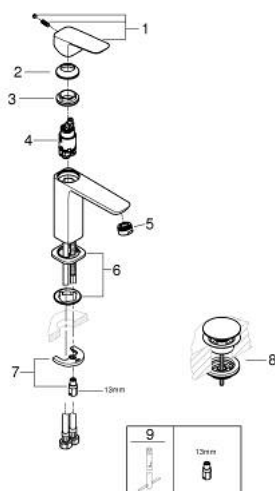

10 175 700 00 GROHE CUBEО СМЕСИТЕЛЬ ОДНОРЫЧАЖНЫЙ ДЛЯ РАКОВИНЫ, 1/2" РАЗМЕР M

ОПИСАНИЕ ПРОДУКТА

- Colour: хром
- монтаж на одно отверстие
- металлический рычаг
- GROHE SilkMove Плавность и точность управления - керамический картридж 28 мм
- EcoMode подача холодной воды в среднем положении рычага экономит горячую воду
- настраиваемый ограничитель потока
- с ограничителем температуры
- GROHE LongLife Finish - стойкое долговечное покрытие
- GROHE EcoJoy Технология совершенного потока при уменьшенном расходе воды
- максимальный расход воды (при 3 бара): 5 л/мин
- GROHE FastFixation быстрая монтажная система
- нажимной донный клапан 1 1/4"
- гибкая подводка

10 175 700 00 **GROHE CUBEО СМЕСИТЕЛЬ ОДНОРЫЧАЖНЫЙ ДЛЯ РАКОВИНЫ, 1/2"**
РАЗМЕР M

ЗАПАСНЫЕ ЧАСТИ

- 1: Cubeo Lever (Spare part-nr. 1060180000)
 - 2: Колпак (Spare part-nr. 46581000)
 - 3: Крепежное кольцо (Spare part-nr. 07419000)
 - 4: Cubeo Cartridge (Spare part-nr. 1060179990)
 - 5: Аэратор (Spare part-nr. 48159000)
 - 6: Cubeo Rosette (Spare part-nr. 1060150000)
 - 7: Обратное резьбовое соединение (Spare part-nr. 46249000)
 - 8: Сливной нажимной гарнитур (Spare part-nr. 65807000)
 - 9: Монтажный ключ (Spare part-nr. 19017000)*
- * Optional accessories