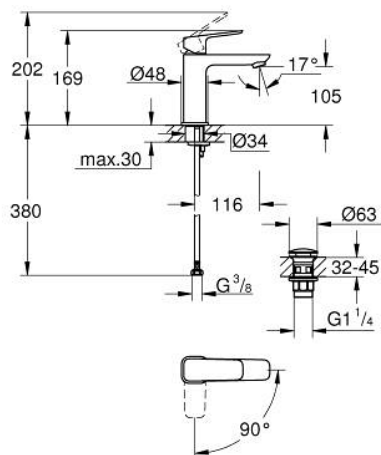

10 175 700 00 **GROHE CUBEО СМЕСИТЕЛЬ ОДНОРЫЧАЖНЫЙ ДЛЯ РАКОВИНЫ, 1/2"**
РАЗМЕР M

ОПИСАНИЕ ПРОДУКТА

- Colour: хром
- монтаж на одно отверстие
- металлический рычаг
- GROHE SilkMove Плавность и точность управления - керамический картридж 28 мм
- OpenCold подача холодной воды в среднем положении рычага экономит горячую воду
- настраиваемый ограничитель потока
- с ограничителем температуры
- GROHE LongLife Finish - стойкое долговечное покрытие
- AquaCalibrator
- максимальный расход воды (при 3 бара): 5 л/мин
- FastFixation быстрая монтажная система
- нажимной донный клапан 1 1/4"
- гибкая подводка

10 175 700 00 **GROHE CUBEО СМЕСИТЕЛЬ ОДНОРЫЧАЖНЫЙ ДЛЯ РАКОВИНЫ, 1/2"**
РАЗМЕР M

ЗАПАСНЫЕ ЧАСТИ

- 1: Cubeo Lever (Spare part-nr. 1060180000)
 - 2: Колпак (Spare part-nr. 46581000)
 - 3: Крепежное кольцо (Spare part-nr. 07419000)
 - 4: Cubeo Cartridge (Spare part-nr. 1060179990)
 - 5: Аэратор (Spare part-nr. 48159000)
 - 6: Cubeo Rosette (Spare part-nr. 1060150000)
 - 7: Обратное резьбовое соединение (Spare part-nr. 46249000)
 - 8: Сливной нажимной гарнитур (Spare part-nr. 65807000)
 - 9: Монтажный ключ (Spare part-nr. 19017000)*
- * Optional accessories