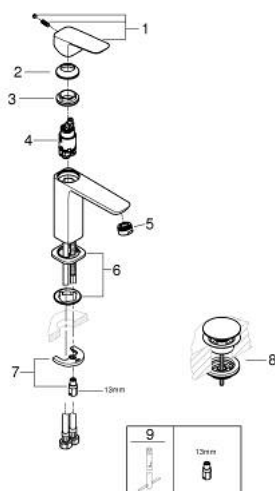

10 175 700 00 **GROHE CUBEО СМЕСИТЕЛЬ ОДНОРЫЧАЖНЫЙ ДЛЯ РАКОВИНЫ, 1/2"**
РАЗМЕР M

ОПИСАНИЕ ПРОДУКТА

- Colour: хром
- монтаж на одно отверстие
- металлический рычаг
- GROHE SilkMove Плавность и точность управления - керамический картридж 28 мм
- OpenCold подача холодной воды в среднем положении рычага экономит горячую воду
- настраиваемый ограничитель потока
- с ограничителем температуры
- GROHE LongLife Finish - стойкое долговечное покрытие
- AquaCalibrator
- максимальный расход воды (при 3 бара): 5 л/мин
- FastFixation быстрая монтажная система
- нажимной донный клапан 1 1/4"
- гибкая подводка

10 175 700 00 **GROHE CUBEО СМЕСИТЕЛЬ ОДНОРЫЧАЖНЫЙ ДЛЯ РАКОВИНЫ, 1/2"**
РАЗМЕР M

ЗАПАСНЫЕ ЧАСТИ

- 1: Cubeo Lever (Spare part-nr. 1060180000)
 - 2: Колпак (Spare part-nr. 46581000)
 - 3: Крепежное кольцо (Spare part-nr. 07419000)
 - 4: Cubeo Cartridge (Spare part-nr. 1060179990)
 - 5: Аэратор (Spare part-nr. 48159000)
 - 6: Cubeo Rosette (Spare part-nr. 1060150000)
 - 7: Обратное резьбовое соединение (Spare part-nr. 46249000)
 - 8: Сливной нажимной гарнитур (Spare part-nr. 65807000)
 - 9: Монтажный ключ (Spare part-nr. 19017000)*
- * Optional accessories