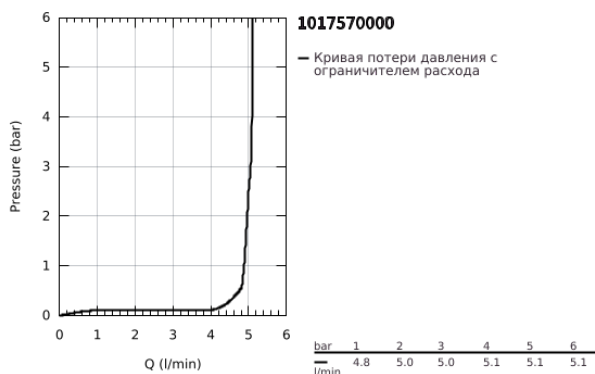

10 175 700 00 **GROHE CUBEО СМЕСИТЕЛЬ ОДНОРЫЧАЖНЫЙ ДЛЯ РАКОВИНЫ, 1/2"**
РАЗМЕР M

ОПИСАНИЕ ПРОДУКТА

- Colour: хром
- монтаж на одно отверстие
- металлический рычаг
- GROHE SilkMove Плавность и точность управления - керамический картридж 28 мм
- OpenCold подача холодной воды в среднем положении рычага экономит горячую воду
- настраиваемый ограничитель потока
- с ограничителем температуры
- GROHE LongLife Finish - стойкое долговечное покрытие
- AquaCalibrator
- максимальный расход воды (при 3 бара): 5 л/мин
- FastFixation быстрая монтажная система
- нажимной донный клапан 1 1/4"
- гибкая подводка

10 175 700 00 **GROHE CUBEО СМЕСИТЕЛЬ ОДНОРЫЧАЖНЫЙ ДЛЯ РАКОВИНЫ, 1/2"**
РАЗМЕР M

ЗАПАСНЫЕ ЧАСТИ

- 1: Cubeo Lever (Spare part-nr. 1060180000)
 - 2: Колпак (Spare part-nr. 46581000)
 - 3: Крепежное кольцо (Spare part-nr. 07419000)
 - 4: Cubeo Cartridge (Spare part-nr. 1060179990)
 - 5: Аэратор (Spare part-nr. 48159000)
 - 6: Cubeo Rosette (Spare part-nr. 1060150000)
 - 7: Обратное резьбовое соединение (Spare part-nr. 46249000)
 - 8: Сливной нажимной гарнитур (Spare part-nr. 65807000)
 - 9: Монтажный ключ (Spare part-nr. 19017000)*
- * Optional accessories