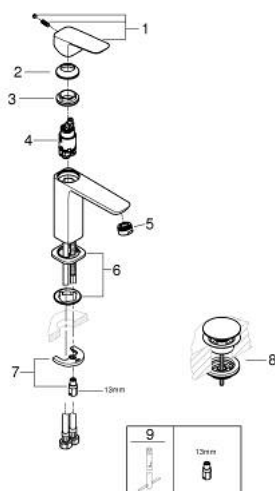

10 175 724 30 GROHE CUBEО СМЕСИТЕЛЬ ОДНОРЫЧАЖНЫЙ ДЛЯ РАКОВИНЫ, 1/2" РАЗМЕР M

ОПИСАНИЕ ПРОДУКТА

- Colour: матовый чёрный
- монтаж на одно отверстие
- металлический рычаг
- GROHE SilkMove Плавность и точность управления - керамический картридж 28 мм
- EcoMode подача холодной воды в среднем положении рычага экономит горячую воду
- настраиваемый ограничитель потока
- с ограничителем температуры
- GROHE EcoJoy Технология совершенного потока при уменьшенном расходе воды
- максимальный расход воды (при 3 бара): 5 л/мин
- GROHE FastFixation быстрая монтажная система
- нажимной донный клапан 1 1/4"
- гибкая подводка

10 175 724 30 **GROHE CUBEО СМЕСИТЕЛЬ ОДНОРЫЧАЖНЫЙ ДЛЯ РАКОВИНЫ, 1/2"**
РАЗМЕР M

ЗАПАСНЫЕ ЧАСТИ

- 1: lever (Spare part-nr. 1060182430)
 - 2: Колпак (Spare part-nr. 465812430)
 - 3: Крепежное кольцо (Spare part-nr. 07419000)
 - 4: Cubeo Cartridge (Spare part-nr. 1060179990)
 - 5: Аэратор (Spare part-nr. 481592430)
 - 6: Cubeo Rosette (Spare part-nr. 1060152430)
 - 7: Обратное резьбовое соединение (Spare part-nr. 46249000)
 - 8: Сливной нажимной гарнитур (Spare part-nr. 658072430)
 - 9: Монтажный ключ (Spare part-nr. 19017000)*
- * Optional accessories