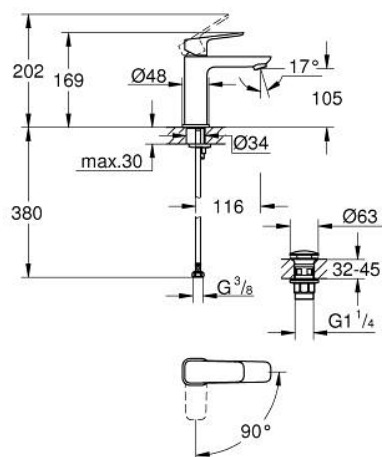

10 175 724 30 GROHE CUBEО СМЕСИТЕЛЬ ОДНОРЫЧАЖНЫЙ ДЛЯ РАКОВИНЫ, 1/2" РАЗМЕР M

ОПИСАНИЕ ПРОДУКТА

- Colour: матовый чёрный
- монтаж на одно отверстие
- металлический рычаг
- GROHE SilkMove Плавность и точность управления - керамический картридж 28 мм
- EcoMode подача холодной воды в среднем положении рычага экономит горячую воду
- настраиваемый ограничитель потока
- с ограничителем температуры
- GROHE EcoJoy Технология совершенного потока при уменьшенном расходе воды
- максимальный расход воды (при 3 бара): 5 л/мин
- GROHE FastFixation быстрая монтажная система
- нажимной донный клапан 1 1/4"
- гибкая подводка

10 175 724 30 **GROHE CUBEО СМЕСИТЕЛЬ ОДНОРЫЧАЖНЫЙ ДЛЯ РАКОВИНЫ, 1/2"**
РАЗМЕР M

ЗАПАСНЫЕ ЧАСТИ

- 1: lever (Spare part-nr. 1060182430)
 - 2: Колпак (Spare part-nr. 465812430)
 - 3: Крепежное кольцо (Spare part-nr. 07419000)
 - 4: Cubeo Cartridge (Spare part-nr. 1060179990)
 - 5: Аэратор (Spare part-nr. 481592430)
 - 6: Cubeo Rosette (Spare part-nr. 1060152430)
 - 7: Обратное резьбовое соединение (Spare part-nr. 46249000)
 - 8: Сливной нажимной гарнитур (Spare part-nr. 658072430)
 - 9: Монтажный ключ (Spare part-nr. 19017000)*
- * Optional accessories