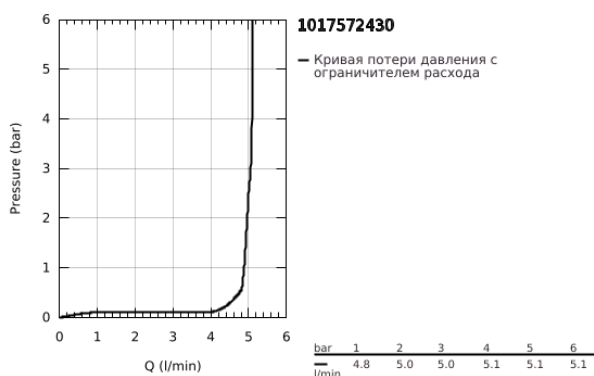

## 10 175 724 30 GROHE CUBEО СМЕСИТЕЛЬ ОДНОРЫЧАЖНЫЙ ДЛЯ РАКОВИНЫ, 1/2" РАЗМЕР M

### ОПИСАНИЕ ПРОДУКТА

- Colour: матовый чёрный
- монтаж на одно отверстие
- металлический рычаг
- GROHE SilkMove Плавность и точность управления - керамический картридж 28 мм
- OpenCold подача холодной воды в среднем положении рычага экономит горячую воду
- настраиваемый ограничитель потока
- с ограничителем температуры
- AquaCalibrator
- максимальный расход воды (при 3 бара): 5 л/мин
- FastFixation быстрая монтажная система
- нажимной донный клапан 1 1/4"
- гибкая подводка