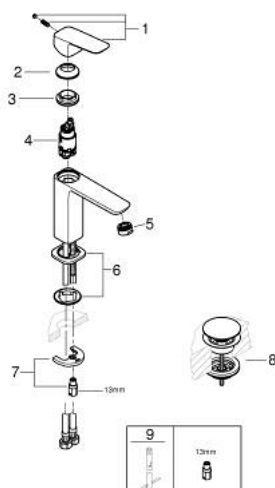

## 10 175 724 30 GROHE CUBEО СМЕСИТЕЛЬ ОДНОРЫЧАЖНЫЙ ДЛЯ РАКОВИНЫ, 1/2" РАЗМЕР M

### ОПИСАНИЕ ПРОДУКТА

- Colour: матовый чёрный
- монтаж на одно отверстие
- металлический рычаг
- GROHE SilkMove Плавность и точность управления - керамический картридж 28 мм
- OpenCold подача холодной воды в среднем положении рычага экономит горячую воду
- настраиваемый ограничитель потока
- с ограничителем температуры
- AquaCalibrator
- максимальный расход воды (при 3 бара): 5 л/мин
- FastFixation быстрая монтажная система
- нажимной донный клапан 1 1/4"
- гибкая подводка

10 175 724 30 **GROHE CUBEО СМЕСИТЕЛЬ ОДНОРЫЧАЖНЫЙ ДЛЯ РАКОВИНЫ, 1/2"**  
**РАЗМЕР M**

**ЗАПАСНЫЕ ЧАСТИ**

- 1: lever (Spare part-nr. 1060182430)
  - 2: Колпак (Spare part-nr. 465812430)
  - 3: Крепежное кольцо (Spare part-nr. 07419000)
  - 4: Cubeo Cartridge (Spare part-nr. 1060179990)
  - 5: Аэратор (Spare part-nr. 481592430)
  - 6: Cubeo Rosette (Spare part-nr. 1060152430)
  - 7: Обратное резьбовое соединение (Spare part-nr. 46249000)
  - 8: Сливной нажимной гарнитур (Spare part-nr. 658072430)
  - 9: Монтажный ключ (Spare part-nr. 19017000)\*
- \* Optional accessories