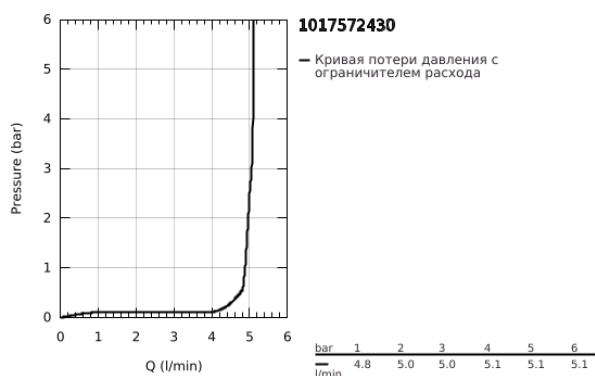

10 175 724 30 GROHE CUBEО СМЕСИТЕЛЬ ОДНОРЫЧАЖНЫЙ ДЛЯ РАКОВИНЫ, 1/2" РАЗМЕР M

ОПИСАНИЕ ПРОДУКТА

- Colour: матовый чёрный
- монтаж на одно отверстие
- металлический рычаг
- GROHE SilkMove Плавность и точность управления - керамический картридж 28 мм
- EcoMode подача холодной воды в среднем положении рычага экономит горячую воду
- настраиваемый ограничитель потока
- с ограничителем температуры
- GROHE EcoJoy Технология совершенного потока при уменьшенном расходе воды
- максимальный расход воды (при 3 бара): 5 л/мин
- GROHE FastFixation быстрая монтажная система
- нажимной донный клапан 1 1/4"
- гибкая подводка

10 175 724 30 **GROHE CUBEО СМЕСИТЕЛЬ ОДНОРЫЧАЖНЫЙ ДЛЯ РАКОВИНЫ, 1/2"**
РАЗМЕР M

ЗАПАСНЫЕ ЧАСТИ

- 1: lever (Spare part-nr. 1060182430)
 - 2: Колпак (Spare part-nr. 465812430)
 - 3: Крепежное кольцо (Spare part-nr. 07419000)
 - 4: Cubeo Cartridge (Spare part-nr. 1060179990)
 - 5: Аэратор (Spare part-nr. 481592430)
 - 6: Cubeo Rosette (Spare part-nr. 1060152430)
 - 7: Обратное резьбовое соединение (Spare part-nr. 46249000)
 - 8: Сливной нажимной гарнитур (Spare part-nr. 658072430)
 - 9: Монтажный ключ (Spare part-nr. 19017000)*
- * Optional accessories