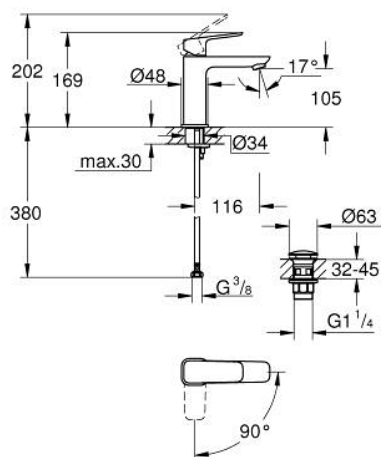

## 10 175 724 30 GROHE CUBEО СМЕСИТЕЛЬ ОДНОРЫЧАЖНЫЙ ДЛЯ РАКОВИНЫ, 1/2" РАЗМЕР M

### ОПИСАНИЕ ПРОДУКТА

- Colour: матовый чёрный
- монтаж на одно отверстие
- металлический рычаг
- GROHE SilkMove Плавность и точность управления - керамический картридж 28 мм
- OpenCold подача холодной воды в среднем положении рычага экономит горячую воду
- настраиваемый ограничитель потока
- с ограничителем температуры
- AquaCalibrator
- максимальный расход воды (при 3 бара): 5 л/мин
- FastFixation быстрая монтажная система
- нажимной донный клапан 1 1/4"
- гибкая подводка

10 175 724 30 **GROHE CUBEО СМЕСИТЕЛЬ ОДНОРЫЧАЖНЫЙ ДЛЯ РАКОВИНЫ, 1/2"**  
**РАЗМЕР M**

**ЗАПАСНЫЕ ЧАСТИ**

- 1: lever (Spare part-nr. 1060182430)
  - 2: Колпак (Spare part-nr. 465812430)
  - 3: Крепежное кольцо (Spare part-nr. 07419000)
  - 4: Cubeo Cartridge (Spare part-nr. 1060179990)
  - 5: Аэратор (Spare part-nr. 481592430)
  - 6: Cubeo Rosette (Spare part-nr. 1060152430)
  - 7: Обратное резьбовое соединение (Spare part-nr. 46249000)
  - 8: Сливной нажимной гарнитур (Spare part-nr. 658072430)
  - 9: Монтажный ключ (Spare part-nr. 19017000)\*
- \* Optional accessories