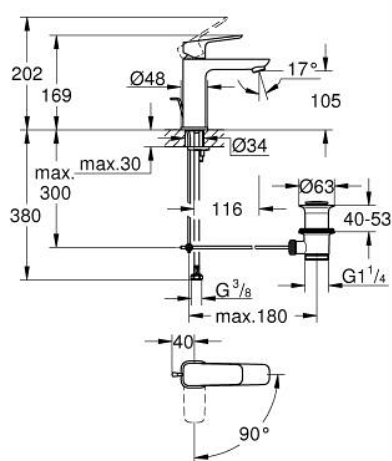

10 175 800 00 GROHE CUBEО СМЕСИТЕЛЬ ОДНОРЫЧАЖНЫЙ ДЛЯ РАКОВИНЫ, 1/2" РАЗМЕР M

ОПИСАНИЕ ПРОДУКТА

- Colour: хром
- монтаж на одно отверстие
- металлический рычаг
- GROHE SilkMove Плавность и точность управления - керамический картридж 28 мм
- OpenCold подача холодной воды в среднем положении рычага экономит горячую воду
- настраиваемый ограничитель потока
- с ограничителем температуры
- GROHE LongLife Finish - стойкое долговечное покрытие
- Low Flow Rate for exceptional efficiency
- максимальный расход (при давлении 3 бара): 3,5 л/мин
- GROHE FastFixation быстрая монтажная система
- рычажный донный клапан 1 1/4"
- гибкая подводка

10 175 800 00 **GROHE CUBEО СМЕСИТЕЛЬ ОДНОРЫЧАЖНЫЙ ДЛЯ РАКОВИНЫ, 1/2"**
РАЗМЕР M

ЗАПАСНЫЕ ЧАСТИ

- 1: Cubeo Lever (Spare part-nr. 1060180000)
 - 2: Колпак (Spare part-nr. 46581000)
 - 3: Крепежное кольцо (Spare part-nr. 07419000)
 - 4: Cubeo Cartridge (Spare part-nr. 1060179990)
 - 5: Аэратор (Spare part-nr. 48159000)
 - 6: тяга (Spare part-nr. 65936PD0)
 - 7: Cubeo Rosette (Spare part-nr. 1060150000)
 - 8: Обратное резьбовое соединение (Spare part-nr. 46645000)
 - 9: Сливной гарнитур 1 1/4" (Spare part-nr. 28910000)
 - 9.1: Пробка (Spare part-nr. 07182000)
 - 9.2: Эксцентриковая тяга (Spare part-nr. 07052000)
 - 10: Эксцентриковая тяга (Spare part-nr. 07341000)*
 - 11: Монтажный ключ (Spare part-nr. 19017000)*
- * Optional accessories