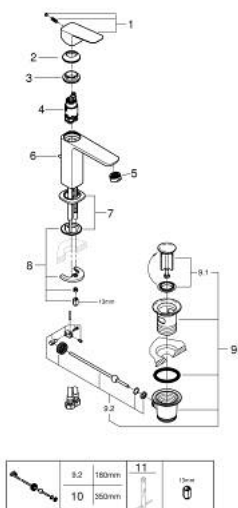

10 175 800 00 GROHE CUBEО СМЕСИТЕЛЬ ОДНОРЫЧАЖНЫЙ ДЛЯ РАКОВИНЫ, 1/2" РАЗМЕР M

ОПИСАНИЕ ПРОДУКТА

- Colour: хром
- монтаж на одно отверстие
- металлический рычаг
- GROHE SilkMove Плавность и точность управления - керамический картридж 28 мм
- OpenCold подача холодной воды в среднем положении рычага экономит горячую воду
- настраиваемый ограничитель потока
- с ограничителем температуры
- GROHE LongLife Finish - стойкое долговечное покрытие
- Low Flow Rate for exceptional efficiency
- максимальный расход (при давлении 3 бара): 3,5 л/мин
- GROHE FastFixation быстрая монтажная система
- рычажный донный клапан 1 1/4"
- гибкая подводка

10 175 800 00 **GROHE CUBEО СМЕСИТЕЛЬ ОДНОРЫЧАЖНЫЙ ДЛЯ РАКОВИНЫ, 1/2"**
РАЗМЕР M

ЗАПАСНЫЕ ЧАСТИ

- 1: Cubeo Lever (Spare part-nr. 1060180000)
 - 2: Колпак (Spare part-nr. 46581000)
 - 3: Крепежное кольцо (Spare part-nr. 07419000)
 - 4: Cubeo Cartridge (Spare part-nr. 1060179990)
 - 5: Аэратор (Spare part-nr. 48159000)
 - 6: тяга (Spare part-nr. 65936PD0)
 - 7: Cubeo Rosette (Spare part-nr. 1060150000)
 - 8: Обратное резьбовое соединение (Spare part-nr. 46645000)
 - 9: Сливной гарнитур 1 1/4" (Spare part-nr. 28910000)
 - 9.1: Пробка (Spare part-nr. 07182000)
 - 9.2: Эксцентриковая тяга (Spare part-nr. 07052000)
 - 10: Эксцентриковая тяга (Spare part-nr. 07341000)*
 - 11: Монтажный ключ (Spare part-nr. 19017000)*
- * Optional accessories