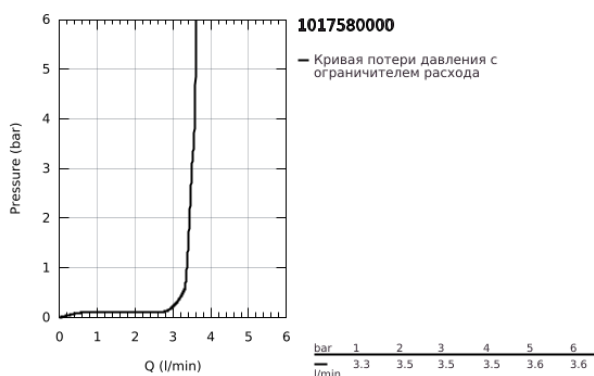

10 175 800 00 GROHE CUBEО СМЕСИТЕЛЬ ОДНОРЫЧАЖНЫЙ ДЛЯ РАКОВИНЫ, 1/2" РАЗМЕР M

ОПИСАНИЕ ПРОДУКТА

- Colour: хром
- монтаж на одно отверстие
- металлический рычаг
- GROHE SilkMove Плавность и точность управления - керамический картридж 28 мм
- OpenCold подача холодной воды в среднем положении рычага экономит горячую воду
- настраиваемый ограничитель потока
- с ограничителем температуры
- GROHE LongLife Finish - стойкое долговечное покрытие
- Low Flow Rate for exceptional efficiency
- максимальный расход (при давлении 3 бара): 3,5 л/мин
- GROHE FastFixation быстрая монтажная система
- рычажный донный клапан 1 1/4"
- гибкая подводка

10 175 800 00 **GROHE CUBEО СМЕСИТЕЛЬ ОДНОРЫЧАЖНЫЙ ДЛЯ РАКОВИНЫ, 1/2"**
РАЗМЕР M

ЗАПАСНЫЕ ЧАСТИ

- 1: Cubeo Lever (Spare part-nr. 1060180000)
 - 2: Колпак (Spare part-nr. 46581000)
 - 3: Крепежное кольцо (Spare part-nr. 07419000)
 - 4: Cubeo Cartridge (Spare part-nr. 1060179990)
 - 5: Аэратор (Spare part-nr. 48159000)
 - 6: тяга (Spare part-nr. 65936PD0)
 - 7: Cubeo Rosette (Spare part-nr. 1060150000)
 - 8: Обратное резьбовое соединение (Spare part-nr. 46645000)
 - 9: Сливной гарнитур 1 1/4" (Spare part-nr. 28910000)
 - 9.1: Пробка (Spare part-nr. 07182000)
 - 9.2: Эксцентриковая тяга (Spare part-nr. 07052000)
 - 10: Эксцентриковая тяга (Spare part-nr. 07341000)*
 - 11: Монтажный ключ (Spare part-nr. 19017000)*
- * Optional accessories