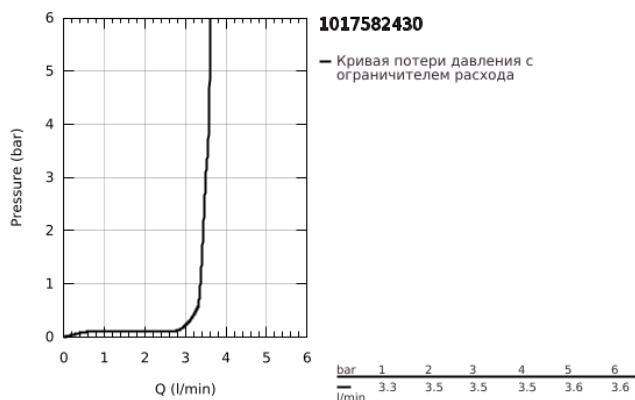

10 175 824 30 GROHE CUBEО СМЕСИТЕЛЬ ОДНОРЫЧАЖНЫЙ ДЛЯ РАКОВИНЫ, 1/2" РАЗМЕР M

ОПИСАНИЕ ПРОДУКТА

- Colour: матовый чёрный
- монтаж на одно отверстие
- металлический рычаг
- GROHE SilkMove Плавность и точность управления - керамический картридж 28 мм
- OpenCold подача холодной воды в среднем положении рычага экономит горячую воду
- настраиваемый ограничитель потока
- с ограничителем температуры
- Low Flow Rate for exceptional efficiency
- максимальный расход (при давлении 3 бара): 3,5 л/мин
- GROHE FastFixation быстрая монтажная система

- рычажный донный клапан 1 1/4"
- гибкая подводка

10 175 824 30 GROHE CUBEО СМЕСИТЕЛЬ ОДНОРЫЧАЖНЫЙ ДЛЯ РАКОВИНЫ, 1/2" РАЗМЕР M

ЗАПАСНЫЕ ЧАСТИ

- 1: lever (Spare part-nr. 1060182430)
 - 2: Колпак (Spare part-nr. 465812430)
 - 3: Крепежное кольцо (Spare part-nr. 07419000)
 - 4: Cubeo Cartridge (Spare part-nr. 1060179990)
 - 5: Аэратор (Spare part-nr. 481592430)
 - 6: lift rod (Spare part-nr. 659362430)
 - 7: Cubeo Rosette (Spare part-nr. 1060152430)
 - 8: Обратное резьбовое соединение (Spare part-nr. 46645000)
 - 9: Сливной гарнитур 1 1/4" (Spare part-nr. 289102430)
 - 9.1: Пробка (Spare part-nr. 071822430)
 - 9.2: Эксцентриковая тяга (Spare part-nr. 07052000)
 - 10: Эксцентриковая тяга (Spare part-nr. 07341000)*
 - 11: Монтажный ключ (Spare part-nr. 19017000)*
- * Optional accessories