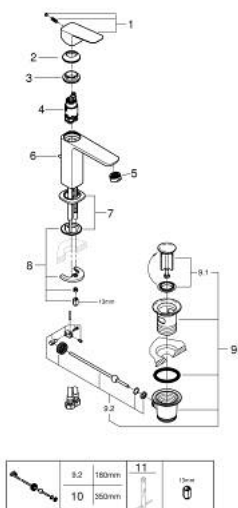

10 175 824 30 GROHE CUBEО СМЕСИТЕЛЬ ОДНОРЫЧАЖНЫЙ ДЛЯ РАКОВИНЫ, 1/2" РАЗМЕР M

ОПИСАНИЕ ПРОДУКТА

- Colour: матовый чёрный
- монтаж на одно отверстие
- металлический рычаг
- GROHE SilkMove Плавность и точность управления - керамический картридж 28 мм
- OpenCold подача холодной воды в среднем положении рычага экономит горячую воду
- настраиваемый ограничитель потока
- с ограничителем температуры
- Low Flow Rate for exceptional efficiency
- максимальный расход (при давлении 3 бара): 3,5 л/мин
- GROHE FastFixation быстрая монтажная система

- рычажный донный клапан 1 1/4"
- гибкая подводка

10 175 824 30 GROHE CUBEО СМЕСИТЕЛЬ ОДНОРЫЧАЖНЫЙ ДЛЯ РАКОВИНЫ, 1/2" РАЗМЕР M

ЗАПАСНЫЕ ЧАСТИ

- 1: lever (Spare part-nr. 1060182430)
 - 2: Колпак (Spare part-nr. 465812430)
 - 3: Крепежное кольцо (Spare part-nr. 07419000)
 - 4: Cubeo Cartridge (Spare part-nr. 1060179990)
 - 5: Аэратор (Spare part-nr. 481592430)
 - 6: lift rod (Spare part-nr. 659362430)
 - 7: Cubeo Rosette (Spare part-nr. 1060152430)
 - 8: Обратное резьбовое соединение (Spare part-nr. 46645000)
 - 9: Сливной гарнитур 1 1/4" (Spare part-nr. 289102430)
 - 9.1: Пробка (Spare part-nr. 071822430)
 - 9.2: Эксцентриковая тяга (Spare part-nr. 07052000)
 - 10: Эксцентриковая тяга (Spare part-nr. 07341000)*
 - 11: Монтажный ключ (Spare part-nr. 19017000)*
- * Optional accessories