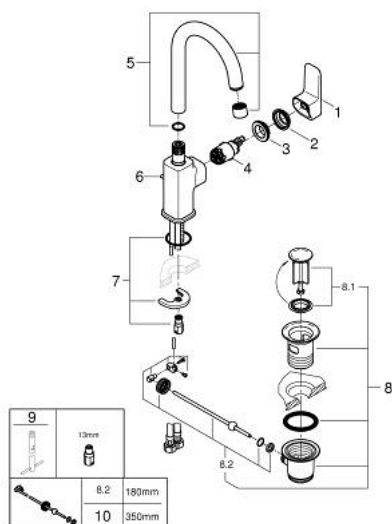

10 176 700 00 GROHE CUBEО СМЕСИТЕЛЬ ОДНОРЫЧАЖНЫЙ ДЛЯ РАКОВИНЫ, DN 15
РАЗМЕР L

ОПИСАНИЕ ПРОДУКТА

- Colour: хром
- монтаж на одно отверстие
- металлический рычаг
- GROHE SilkMove Плавность и точность управления - керамический картридж 28 мм
- OpenCold подача холодной воды в среднем положении рычага экономит горячую воду
- с ограничителем температуры
- GROHE LongLife Finish - стойкое долговечное покрытие
- GROHE EcoJoy Технология совершенного потока при уменьшенном расходе воды
- максимальный расход воды (при 3 бара): 5 л/мин
- поворотный трубкообразный излив
- GROHE FastFixation система быстрого монтажа
- рычажный донный клапан 1 1/4"
- гибкая подводка

10 176 700 00 **GROHE CUBEО СМЕСИТЕЛЬ ОДНОРЫЧАЖНЫЙ ДЛЯ РАКОВИНЫ, DN 15
РАЗМЕР L**

ЗАПАСНЫЕ ЧАСТИ

- 1: lever (Spare part-nr. 1096320000)
- 2: Колпак (Spare part-nr. 46581000)
- 3: Крепежное кольцо (Spare part-nr. 07419000)
- 4: cartridge (Spare part-nr. 1096369990)
- 5: spout (Spare part-nr. 1096330000)
- 6: lift rod US (Spare part-nr. 65936000)
- 7: Обратное резьбовое соединение (Spare part-nr. 46671000)
- 8: Сливной гарнитур 1 1/4" (Spare part-nr. 28910000)
- 8.1: Пробка (Spare part-nr. 07182000)
- 8.2: Эксцентриковая тяга (Spare part-nr. 07052000)
- 9: Монтажный ключ (Spare part-nr. 19017000)*
- 10: Эксцентриковая тяга (Spare part-nr. 07341000)*