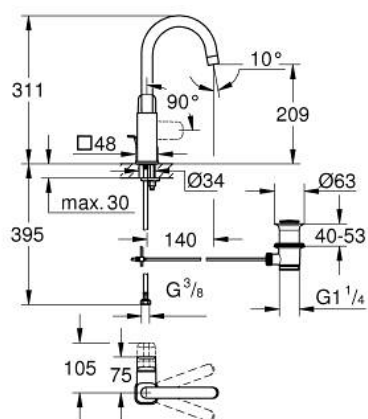

10 176 700 00 GROHE CUBEО СМЕСИТЕЛЬ ОДНОРЫЧАЖНЫЙ ДЛЯ РАКОВИНЫ, DN 15
РАЗМЕР L

ОПИСАНИЕ ПРОДУКТА

- Colour: хром
- монтаж на одно отверстие
- металлический рычаг
- GROHE SilkMove Плавность и точность управления - керамический картридж 28 мм
- OpenCold подача холодной воды в среднем положении рычага экономит горячую воду
- с ограничителем температуры
- GROHE LongLife Finish - стойкое долговечное покрытие
- GROHE EcoJoy Технология совершенного потока при уменьшенном расходе воды
- максимальный расход воды (при 3 бара): 5 л/мин
- поворотный трубкообразный излив
- GROHE FastFixation система быстрого монтажа
- рычажный донный клапан 1 1/4"
- гибкая подводка

10 176 700 00 **GROHE CUBEО СМЕСИТЕЛЬ ОДНОРЫЧАЖНЫЙ ДЛЯ РАКОВИНЫ, DN 15
РАЗМЕР L**

ЗАПАСНЫЕ ЧАСТИ

- 1: lever (Spare part-nr. 1096320000)
- 2: Колпак (Spare part-nr. 46581000)
- 3: Крепежное кольцо (Spare part-nr. 07419000)
- 4: cartridge (Spare part-nr. 1096369990)
- 5: spout (Spare part-nr. 1096330000)
- 6: lift rod US (Spare part-nr. 65936000)
- 7: Обратное резьбовое соединение (Spare part-nr. 46671000)
- 8: Сливной гарнитур 1 1/4" (Spare part-nr. 28910000)
- 8.1: Пробка (Spare part-nr. 07182000)
- 8.2: Эксцентриковая тяга (Spare part-nr. 07052000)
- 9: Монтажный ключ (Spare part-nr. 19017000)*
- 10: Эксцентриковая тяга (Spare part-nr. 07341000)*