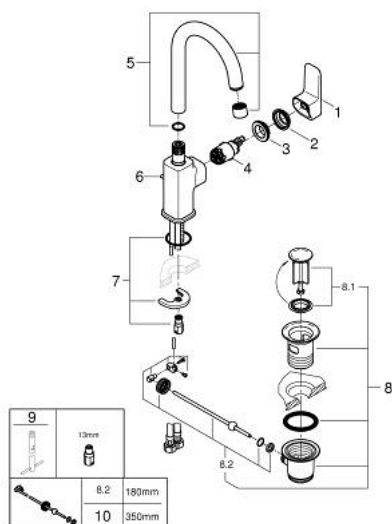

## 10 176 724 30 GROHE CUBEО СМЕСИТЕЛЬ ОДНОРЫЧАЖНЫЙ ДЛЯ РАКОВИНЫ, DN 15 РАЗМЕР L

### ОПИСАНИЕ ПРОДУКТА

- Colour: матовый чёрный
- монтаж на одно отверстие
- металлический рычаг
- GROHE SilkMove Плавность и точность управления - керамический картридж 28 мм
- OpenCold подача холодной воды в среднем положении рычага экономит горячую воду
- с ограничителем температуры
- GROHE EcoJoy Технология совершенного потока при уменьшенном расходе воды
- максимальный расход воды (при 3 бара): 5 л/мин
- поворотный трубкообразный излив
- GROHE FastFixation система быстрого монтажа
- рычажный донный клапан 1 1/4"
- гибкая подводка

### ЗАПАСНЫЕ ЧАСТИ

- 1: lever (Spare part-nr. 1096322430)
- 2: Колпак (Spare part-nr. 465812430)
- 3: Крепежное кольцо (Spare part-nr. 07419000)
- 4: cartridge (Spare part-nr. 1096369990)
- 5: spout (Spare part-nr. 1096332430)
- 6: lift rod (Spare part-nr. 659362430)
- 7: Обратное резьбовое соединение (Spare part-nr. 46671000)
- 8: Сливной гарнитур 1 1/4" (Spare part-nr. 289102430)
- 8.1: Пробка (Spare part-nr. 071822430)
- 8.2: Эксцентриковая тяга (Spare part-nr. 07052000)
- 9: Монтажный ключ (Spare part-nr. 19017000)\*
- 10: Эксцентриковая тяга (Spare part-nr. 07341000)\*