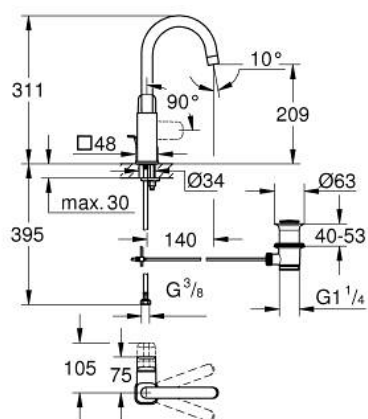

## 10 176 724 30 GROHE CUBEО СМЕСИТЕЛЬ ОДНОРЫЧАЖНЫЙ ДЛЯ РАКОВИНЫ, DN 15 РАЗМЕР L

### ОПИСАНИЕ ПРОДУКТА

- Colour: матовый чёрный
- монтаж на одно отверстие
- металлический рычаг
- GROHE SilkMove Плавность и точность управления - керамический картридж 28 мм
- OpenCold подача холодной воды в среднем положении рычага экономит горячую воду
- с ограничителем температуры
- GROHE EcoJoy Технология совершенного потока при уменьшенном расходе воды
- максимальный расход воды (при 3 бара): 5 л/мин
- поворотный трубкообразный излив
- GROHE FastFixation система быстрого монтажа
- рычажный донный клапан 1 1/4"
- гибкая подводка

### ЗАПАСНЫЕ ЧАСТИ

- 1: lever (Spare part-nr. 1096322430)
- 2: Колпак (Spare part-nr. 465812430)
- 3: Крепежное кольцо (Spare part-nr. 07419000)
- 4: cartridge (Spare part-nr. 1096369990)
- 5: spout (Spare part-nr. 1096332430)
- 6: lift rod (Spare part-nr. 659362430)
- 7: Обратное резьбовое соединение (Spare part-nr. 46671000)
- 8: Сливной гарнитур 1 1/4" (Spare part-nr. 289102430)
- 8.1: Пробка (Spare part-nr. 071822430)
- 8.2: Эксцентриковая тяга (Spare part-nr. 07052000)
- 9: Монтажный ключ (Spare part-nr. 19017000)\*
- 10: Эксцентриковая тяга (Spare part-nr. 07341000)\*