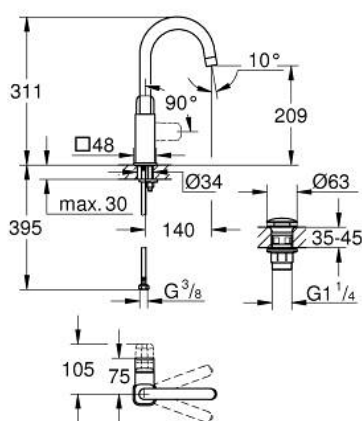

10 177 100 00 GROHE CUBEО СМЕСИТЕЛЬ ОДНОРЫЧАЖНЫЙ ДЛЯ РАКОВИНЫ, DN 15 РАЗМЕР L

ОПИСАНИЕ ПРОДУКТА

- Colour: хром
- монтаж на одно отверстие
- металлический рычаг
- GROHE SilkMove Плавность и точность управления - керамический картридж 28 мм
- OpenCold подача холодной воды в среднем положении рычага экономит горячую воду
- с ограничителем температуры
- GROHE LongLife Finish - стойкое долговечное покрытие
- GROHE EcoJoy Технология совершенного потока при уменьшенном расходе воды
- максимальный расход воды (при 3 бара): 5 л/мин
- поворотный трубкообразный излив
- GROHE FastFixation система быстрого монтажа
- нажимной донный клапан 1 1/4"
- гибкая подводка
- профессиональная серия

10 177 100 00 **GROHE CUBEО СМЕСИТЕЛЬ ОДНОРЫЧАЖНЫЙ ДЛЯ РАКОВИНЫ, DN 15**
РАЗМЕР L

ЗАПАСНЫЕ ЧАСТИ

- 1: lever (Spare part-nr. 1096320000)
 - 2: Колпак (Spare part-nr. 46581000)
 - 3: Крепежное кольцо (Spare part-nr. 07419000)
 - 4: cartridge (Spare part-nr. 1096369990)
 - 5: spout (Spare part-nr. 1096330000)
 - 6: Обратное резьбовое соединение (Spare part-nr. 46671000)
 - 7: Сливной нажимной гарнитур (Spare part-nr. 65807000)
 - 8: Монтажный ключ (Spare part-nr. 19017000)*
- * Optional accessories