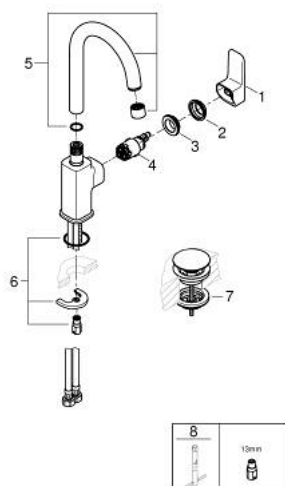

10 177 100 00 GROHE CUBEО СМЕСИТЕЛЬ ОДНОРЫЧАЖНЫЙ ДЛЯ РАКОВИНЫ, DN 15 РАЗМЕР L

ОПИСАНИЕ ПРОДУКТА

- Colour: хром
- монтаж на одно отверстие
- металлический рычаг
- GROHE SilkMove Плавность и точность управления - керамический картридж 28 мм
- OpenCold подача холодной воды в среднем положении рычага экономит горячую воду
- с ограничителем температуры
- GROHE LongLife Finish - стойкое долговечное покрытие
- GROHE EcoJoy Технология совершенного потока при уменьшенном расходе воды
- максимальный расход воды (при 3 бара): 5 л/мин
- поворотный трубкообразный излив
- GROHE FastFixation система быстрого монтажа
- нажимной донный клапан 1 1/4"
- гибкая подводка
- профессиональная серия

10 177 100 00 **GROHE CUBEО СМЕСИТЕЛЬ ОДНОРЫЧАЖНЫЙ ДЛЯ РАКОВИНЫ, DN 15**
РАЗМЕР L

ЗАПАСНЫЕ ЧАСТИ

- 1: lever (Spare part-nr. 1096320000)
 - 2: Колпак (Spare part-nr. 46581000)
 - 3: Крепежное кольцо (Spare part-nr. 07419000)
 - 4: cartridge (Spare part-nr. 1096369990)
 - 5: spout (Spare part-nr. 1096330000)
 - 6: Обратное резьбовое соединение (Spare part-nr. 46671000)
 - 7: Сливной нажимной гарнитур (Spare part-nr. 65807000)
 - 8: Монтажный ключ (Spare part-nr. 19017000)*
- * Optional accessories