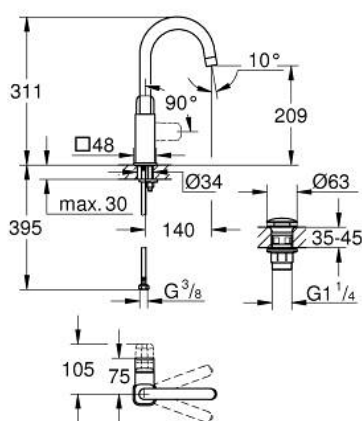

## 10 177 124 30 GROHE CUBEО СМЕСИТЕЛЬ ОДНОРЫЧАЖНЫЙ ДЛЯ РАКОВИНЫ, DN 15 РАЗМЕР L

### ОПИСАНИЕ ПРОДУКТА

- Colour: матовый чёрный
- монтаж на одно отверстие
- металлический рычаг
- GROHE SilkMove Плавность и точность управления - керамический картридж 28 мм
- OpenCold подача холодной воды в среднем положении рычага экономит горячую воду
- с ограничителем температуры
- GROHE EcoJoy Технология совершенного потока при уменьшенном расходе воды
- максимальный расход воды (при 3 бара): 5 л/мин
- поворотный трубкообразный излив
- GROHE FastFixation система быстрого монтажа
- нажимной донный клапан 1 1/4"
- гибкая подводка
- профессиональная серия

10 177 124 30 **GROHE CUBEО СМЕСИТЕЛЬ ОДНОРЫЧАЖНЫЙ ДЛЯ РАКОВИНЫ, DN 15  
РАЗМЕР L**

**ЗАПАСНЫЕ ЧАСТИ**

- 1: lever (Spare part-nr. 1096322430)
  - 2: Колпак (Spare part-nr. 465812430)
  - 3: Крепежное кольцо (Spare part-nr. 07419000)
  - 4: cartridge (Spare part-nr. 1096369990)
  - 5: spout (Spare part-nr. 1096332430)
  - 6: Обратное резьбовое соединение (Spare part-nr. 46671000)
  - 7: Сливной нажимной гарнитур (Spare part-nr. 658072430)
  - 8: Монтажный ключ (Spare part-nr. 19017000)\*
- \* Optional accessories