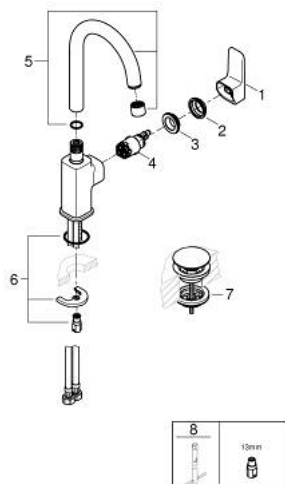

## 10 177 124 30 GROHE CUBEО СМЕСИТЕЛЬ ОДНОРЫЧАЖНЫЙ ДЛЯ РАКОВИНЫ, DN 15 РАЗМЕР L

### ОПИСАНИЕ ПРОДУКТА

- Colour: матовый чёрный
- монтаж на одно отверстие
- металлический рычаг
- GROHE SilkMove Плавность и точность управления - керамический картридж 28 мм
- OpenCold подача холодной воды в среднем положении рычага экономит горячую воду
- с ограничителем температуры
- GROHE EcoJoy Технология совершенного потока при уменьшенном расходе воды
- максимальный расход воды (при 3 бара): 5 л/мин
- поворотный трубкообразный излив
- GROHE FastFixation система быстрого монтажа
- нажимной донный клапан 1 1/4"
- гибкая подводка
- профессиональная серия

10 177 124 30 **GROHE CUBEО СМЕСИТЕЛЬ ОДНОРЫЧАЖНЫЙ ДЛЯ РАКОВИНЫ, DN 15  
РАЗМЕР L**

**ЗАПАСНЫЕ ЧАСТИ**

- 1: lever (Spare part-nr. 1096322430)
  - 2: Колпак (Spare part-nr. 465812430)
  - 3: Крепежное кольцо (Spare part-nr. 07419000)
  - 4: cartridge (Spare part-nr. 1096369990)
  - 5: spout (Spare part-nr. 1096332430)
  - 6: Обратное резьбовое соединение (Spare part-nr. 46671000)
  - 7: Сливной нажимной гарнитур (Spare part-nr. 658072430)
  - 8: Монтажный ключ (Spare part-nr. 19017000)\*
- \* Optional accessories