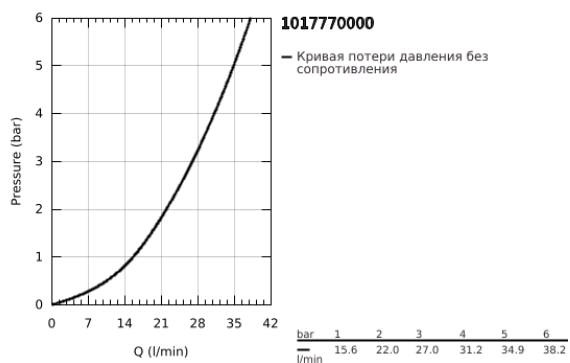

10 177 700 00 GROHE SUBEO СМЕСИТЕЛЬ ОДНОРЫЧАЖНЫЙ СКРЫТОГО МОНТАЖА ДЛЯ ДУША

ОПИСАНИЕ ПРОДУКТА

- Colour: хром
- комплект верхней монтажной части для GROHE Rapido SmartBox 35 600/35 604 (универсальная встраиваемая часть)
- GROHE SilkMove керамический картридж Ø 46 мм
- настенная панель с GROHE FastFixation (скрытоеуплотнение штока, скрытое крепление)
- металлическая накладная панель, регулируемая на 6°
- металлический рычаг
- без встраиваемого механизма 35 600/35 604 - приобретается отдельно
- распределение расхода: выход В или С = 30 л/мин