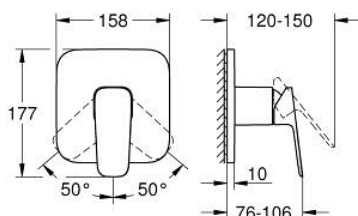

## 10 177 700 00 GROHE SUBEO СМЕСИТЕЛЬ ОДНОРЫЧАЖНЫЙ СКРЫТОГО МОНТАЖА ДЛЯ ДУША

### ОПИСАНИЕ ПРОДУКТА

- Colour: хром
- комплект верхней монтажной части для GROHE Rapido SmartBox 35 600/35 604 (универсальная встраиваемая часть)
- GROHE SilkMove керамический картридж Ø 46 мм
- настенная панель с FastFixation (скрытоеуплотнение штока, скрытое крепление)
- металлическая накладная панель, регулируемая на 6°
- металлический рычаг
- без встраиваемого механизма 35 600/35 604 - приобретается отдельно
- распределение расхода: выход В или С = 30 л/мин

## 10 177 700 00 GROHE CUBEO СМЕСИТЕЛЬ ОДНОРЫЧАЖНЫЙ СКРЫТОГО МОНТАЖА ДЛЯ ДУША