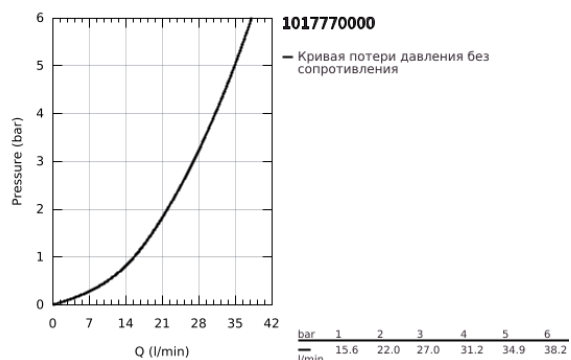

ОПИСАНИЕ ПРОДУКТА

- Colour: хром
- комплект верхней монтажной части для GROHE Rapido SmartBox 35 600/35 604 (универсальная встраиваемая часть)
- GROHE SilkMove керамический картридж Ø 46 мм
- настенная панель с FastFixation (скрытоеуплотнение штока, скрытое крепление)
- металлическая накладная панель, регулируемая на 6°
- металлический рычаг
- без встраиваемого механизма 35 600/35 604 - приобретается отдельно
- распределение расхода: выход В или С = 30 л/мин