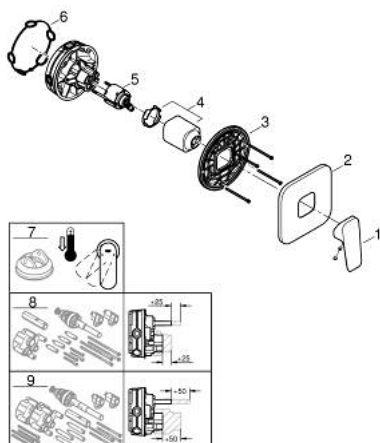

10 177 700 00 GROHE SUBEO СМЕСИТЕЛЬ ОДНОРЫЧАЖНЫЙ СКРЫТОГО МОНТАЖА ДЛЯ ДУША

ОПИСАНИЕ ПРОДУКТА

- Colour: хром
- комплект верхней монтажной части для GROHE Rapido SmartBox 35 600/35 604 (универсальная встраиваемая часть)
- GROHE SilkMove керамический картридж Ø 46 мм
- настенная панель с GROHE FastFixation (скрытоеуплотнение штока, скрытое крепление)
- металлическая накладная панель, регулируемая на 6°
- металлический рычаг
- без встраиваемого механизма 35 600/35 604 - приобретается отдельно
- распределение расхода: выход В или С = 30 л/мин

10 177 700 00 GROHE CUBEО СМЕСИТЕЛЬ ОДНОРЫЧАЖНЫЙ СКРЫТОГО МОНТАЖА ДЛЯ ДУША

ЗАПАСНЫЕ ЧАСТИ

- 1: lever (Spare part-nr. 1063380000)
 - 2: escutcheon (Spare part-nr. 1039640000)
 - 3: Монтажная плата (Spare part-nr. 48441000)
 - 4: cap (Spare part-nr. 1047190000)
 - 5: Картридж (Spare part-nr. 46048000)
 - 6: Уплотнение (Spare part-nr. 48360000)
 - 7: Ограничитель температуры (Spare part-nr. 46375000)*
 - 8: Универсальный набор удлинителей, 25 мм (Spare part-nr. 14056000)*
 - 9: Универсальный набор удлинителей для 1-рычажных смесителей, 50 мм (Spare part-nr. 14057000)*
- * Optional accessories