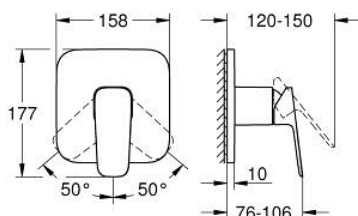

10 177 700 00 GROHE SUBEO СМЕСИТЕЛЬ ОДНОРЫЧАЖНЫЙ СКРЫТОГО МОНТАЖА ДЛЯ ДУША

ОПИСАНИЕ ПРОДУКТА

- Colour: хром
- комплект верхней монтажной части для GROHE Rapido SmartBox 35 600/35 604 (универсальная встраиваемая часть)
- GROHE SilkMove керамический картридж Ø 46 мм
- настенная панель с GROHE FastFixation (скрытоеуплотнение штока, скрытое крепление)
- металлическая накладная панель, регулируемая на 6°
- металлический рычаг
- без встраиваемого механизма 35 600/35 604 - приобретается отдельно
- распределение расхода: выход В или С = 30 л/мин

10 177 700 00 GROHE CUBEО СМЕСИТЕЛЬ ОДНОРЫЧАЖНЫЙ СКРЫТОГО МОНТАЖА ДЛЯ ДУША

ЗАПАСНЫЕ ЧАСТИ

- 1: lever (Spare part-nr. 1063380000)
 - 2: escutcheon (Spare part-nr. 1039640000)
 - 3: Монтажная плата (Spare part-nr. 48441000)
 - 4: cap (Spare part-nr. 1047190000)
 - 5: Картридж (Spare part-nr. 46048000)
 - 6: Уплотнение (Spare part-nr. 48360000)
 - 7: Ограничитель температуры (Spare part-nr. 46375000)*
 - 8: Универсальный набор удлинителей, 25 мм (Spare part-nr. 14056000)*
 - 9: Универсальный набор удлинителей для 1-рычажных смесителей, 50 мм (Spare part-nr. 14057000)*
- * Optional accessories