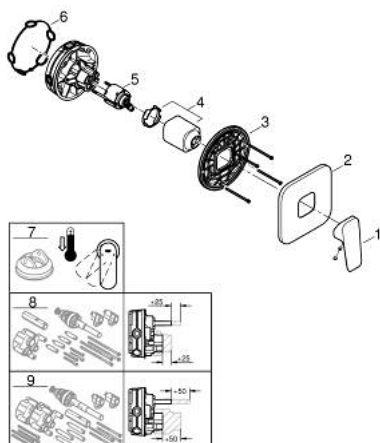

## 10 177 700 00 GROHE SUBEO СМЕСИТЕЛЬ ОДНОРЫЧАЖНЫЙ СКРЫТОГО МОНТАЖА ДЛЯ ДУША

### ОПИСАНИЕ ПРОДУКТА

- Colour: хром
- комплект верхней монтажной части для GROHE Rapido SmartBox 35 600/35 604 (универсальная встраиваемая часть)
- GROHE SilkMove керамический картридж Ø 46 мм
- настенная панель с FastFixation (скрытоеуплотнение штока, скрытое крепление)
- металлическая накладная панель, регулируемая на 6°
- металлический рычаг
- без встраиваемого механизма 35 600/35 604 - приобретается отдельно
- распределение расхода: выход В или С = 30 л/мин

## 10 177 700 00 GROHE CUBEO СМЕСИТЕЛЬ ОДНОРЫЧАЖНЫЙ СКРЫТОГО МОНТАЖА ДЛЯ ДУША

### ЗАПАСНЫЕ ЧАСТИ

- 1: lever (Spare part-nr. 1063380000)
  - 2: escutcheon (Spare part-nr. 1039640000)
  - 3: Монтажная плата (Spare part-nr. 48441000)
  - 4: cap (Spare part-nr. 1047190000)
  - 5: Картридж (Spare part-nr. 46048000)
  - 6: Уплотнение (Spare part-nr. 48360000)
  - 7: Ограничитель температуры (Spare part-nr. 46375000)\*
  - 8: Универсальный набор удлинителей, 25 мм (Spare part-nr. 14056000)\*
  - 9: Универсальный набор удлинителей для 1-рычажных смесителей, 50 мм (Spare part-nr. 14057000)\*
- \* Optional accessories