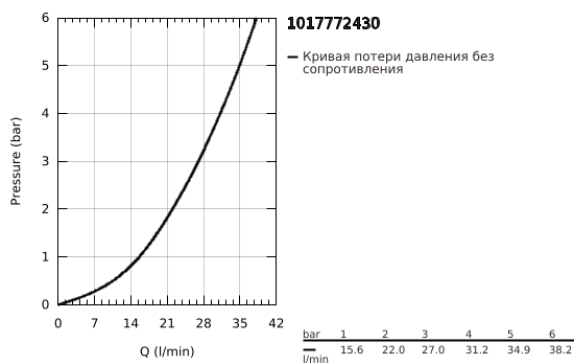

## 10 177 724 30 GROHE SUBEO СМЕСИТЕЛЬ ОДНОРЫЧАЖНЫЙ СКРЫТОГО МОНТАЖА ДЛЯ ДУША

### ОПИСАНИЕ ПРОДУКТА

- Colour: матовый чёрный
- комплект верхней монтажной части для GROHE Rapido SmartBox 35 600/35 604 (универсальная встраиваемая часть)
- GROHE SilkMove керамический картридж Ø 46 мм
- настенная панель с GROHE FastFixation (скрытоеуплотнение штока, скрытое крепление)
- металлическая накладная панель, регулируемая на 6°
- металлический рычаг
- без встраиваемого механизма 35 600/35 604 - приобретается отдельно
- распределение расхода: выход В или С = 30 л/мин