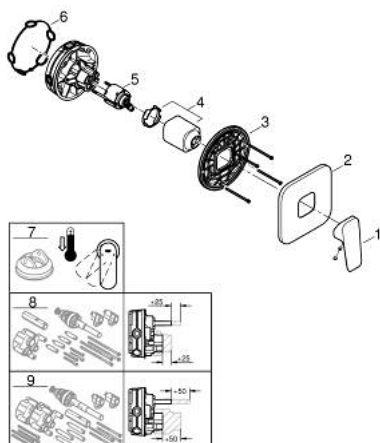

## 10 177 724 30 GROHE SUBEO СМЕСИТЕЛЬ ОДНОРЫЧАЖНЫЙ СКРЫТОГО МОНТАЖА ДЛЯ ДУША

### ОПИСАНИЕ ПРОДУКТА

- Colour: матовый чёрный
- комплект верхней монтажной части для GROHE Rapido SmartBox 35 600/35 604 (универсальная встраиваемая часть)
- GROHE SilkMove керамический картридж Ø 46 мм
- настенная панель с FastFixation (скрытоеуплотнение штока, скрытое крепление)
- металлическая накладная панель, регулируемая на 6°
- металлический рычаг
- без встраиваемого механизма 35 600/35 604 - приобретается отдельно
- распределение расхода: выход В или С = 30 л/мин

## 10 177 724 30 GROHE CUBEО СМЕСИТЕЛЬ ОДНОРЫЧАЖНЫЙ СКРЫТОГО МОНТАЖА ДЛЯ ДУША

### ЗАПАСНЫЕ ЧАСТИ

- 1: lever (Spare part-nr. 1063382430)
  - 2: escutcheon (Spare part-nr. 1039642430)
  - 3: Монтажная плата (Spare part-nr. 48441000)
  - 4: cap (Spare part-nr. 1047192430)
  - 5: Картридж (Spare part-nr. 46048000)
  - 6: Уплотнение (Spare part-nr. 48360000)
  - 7: Ограничитель температуры (Spare part-nr. 46375000)\*
  - 8: Универсальный набор удлинителей, 25 мм (Spare part-nr. 14056000)\*
  - 9: Универсальный набор удлинителей для 1-рычажных смесителей, 50 мм (Spare part-nr. 14057000)\*
- \* Optional accessories