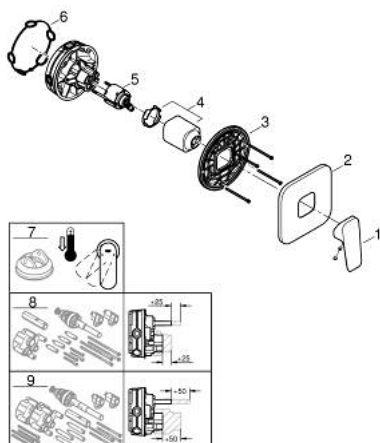

## 10 177 724 30 GROHE SUBEO СМЕСИТЕЛЬ ОДНОРЫЧАЖНЫЙ СКРЫТОГО МОНТАЖА ДЛЯ ДУША

### ОПИСАНИЕ ПРОДУКТА

- Colour: матовый чёрный
- комплект верхней монтажной части для GROHE Rapido SmartBox 35 600/35 604 (универсальная встраиваемая часть)
- GROHE SilkMove керамический картридж Ø 46 мм
- настенная панель с GROHE FastFixation (скрытоеуплотнение штока, скрытое крепление)
- металлическая накладная панель, регулируемая на 6°
- металлический рычаг
- без встраиваемого механизма 35 600/35 604 - приобретается отдельно
- распределение расхода: выход В или С = 30 л/мин

## 10 177 724 30 GROHE CUBEО СМЕСИТЕЛЬ ОДНОРЫЧАЖНЫЙ СКРЫТОГО МОНТАЖА ДЛЯ ДУША

### ЗАПАСНЫЕ ЧАСТИ

- 1: lever (Spare part-nr. 1063382430)
  - 2: escutcheon (Spare part-nr. 1039642430)
  - 3: Монтажная плата (Spare part-nr. 48441000)
  - 4: cap (Spare part-nr. 1047192430)
  - 5: Картридж (Spare part-nr. 46048000)
  - 6: Уплотнение (Spare part-nr. 48360000)
  - 7: Ограничитель температуры (Spare part-nr. 46375000)\*
  - 8: Универсальный набор удлинителей, 25 мм (Spare part-nr. 14056000)\*
  - 9: Универсальный набор удлинителей для 1-рычажных смесителей, 50 мм (Spare part-nr. 14057000)\*
- \* Optional accessories