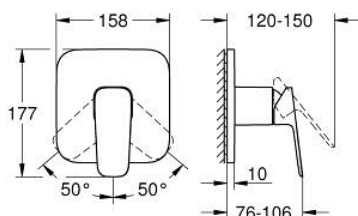

## 10 177 724 30 GROHE SUBEO СМЕСИТЕЛЬ ОДНОРЫЧАЖНЫЙ СКРЫТОГО МОНТАЖА ДЛЯ ДУША

### ОПИСАНИЕ ПРОДУКТА

- Colour: матовый чёрный
- комплект верхней монтажной части для GROHE Rapido SmartBox 35 600/35 604 (универсальная встраиваемая часть)
- GROHE SilkMove керамический картридж Ø 46 мм
- настенная панель с FastFixation (скрытоеуплотнение штока, скрытое крепление)
- металлическая накладная панель, регулируемая на 6°
- металлический рычаг
- без встраиваемого механизма 35 600/35 604 - приобретается отдельно
- распределение расхода: выход В или С = 30 л/мин

## 10 177 724 30 GROHE CUBEО СМЕСИТЕЛЬ ОДНОРЫЧАЖНЫЙ СКРЫТОГО МОНТАЖА ДЛЯ ДУША