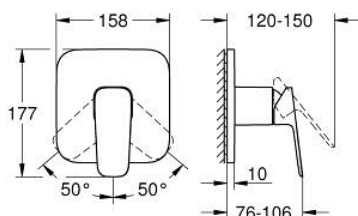

## 10 177 724 30 GROHE SUBEO СМЕСИТЕЛЬ ОДНОРЫЧАЖНЫЙ СКРЫТОГО МОНТАЖА ДЛЯ ДУША

### ОПИСАНИЕ ПРОДУКТА

- Colour: матовый чёрный
- комплект верхней монтажной части для GROHE Rapido SmartBox 35 600/35 604 (универсальная встраиваемая часть)
- GROHE SilkMove керамический картридж Ø 46 мм
- настенная панель с GROHE FastFixation (скрытоеуплотнение штока, скрытое крепление)
- металлическая накладная панель, регулируемая на 6°
- металлический рычаг
- без встраиваемого механизма 35 600/35 604 - приобретается отдельно
- распределение расхода: выход В или С = 30 л/мин

## 10 177 724 30 GROHE CUBEО СМЕСИТЕЛЬ ОДНОРЫЧАЖНЫЙ СКРЫТОГО МОНТАЖА ДЛЯ ДУША