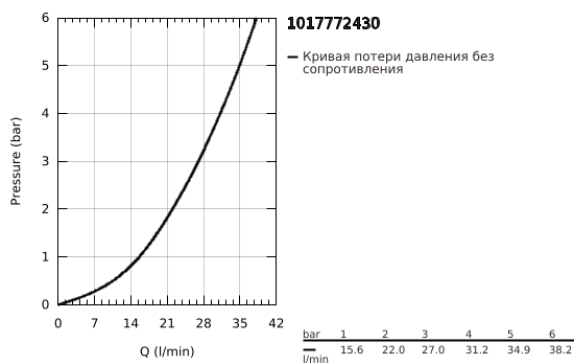

## 10 177 724 30 GROHE SUBEO СМЕСИТЕЛЬ ОДНОРЫЧАЖНЫЙ СКРЫТОГО МОНТАЖА ДЛЯ ДУША

### ОПИСАНИЕ ПРОДУКТА

- Colour: матовый чёрный
- комплект верхней монтажной части для GROHE Rapido SmartBox 35 600/35 604 (универсальная встраиваемая часть)
- GROHE SilkMove керамический картридж Ø 46 мм
- настенная панель с FastFixation (скрытоеуплотнение штока, скрытое крепление)
- металлическая накладная панель, регулируемая на 6°
- металлический рычаг
- без встраиваемого механизма 35 600/35 604 - приобретается отдельно
- распределение расхода: выход В или С = 30 л/мин