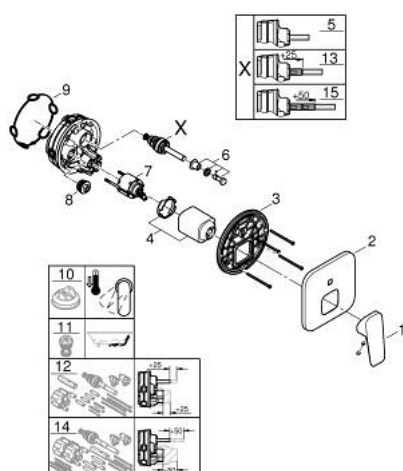

10 177 800 00 GROHE CUBEО СМЕСИТЕЛЬ ОДНОРЫЧАЖНЫЙ СКРЫТОГО МОНТАЖА ДЛЯ ВАННЫ С ПЕРЕКЛЮЧАТЕЛЕМ НА 2 ПОЛОЖЕНИЯ

ОПИСАНИЕ ПРОДУКТА

- Colour: хром
- комплект верхней монтажной части для GROHE Rapido SmartBox 35 600/35 604 (универсальная встраиваемая часть)
- GROHE SilkMove керамический картридж Ø 46 мм
- настенная панель с GROHE FastFixation (скрытоеуплотнение штока, скрытое крепление)
- металлическая накладная панель, регулируемая на 6°
- автоматический переключатель на 2 положения
- металлический рычаг
- без встраиваемого механизма 35 600/35 604 - приобретается отдельно
- распределение расхода: выход В = 27 л/мин, выход С = 27 л/мин

10 177 800 00 GROHE CUBEO СМЕСИТЕЛЬ ОДНОРЫЧАЖНЫЙ СКРЫТОГО МОНТАЖА ДЛЯ ВАННЫ С ПЕРЕКЛЮЧАТЕЛЕМ НА 2 ПОЛОЖЕНИЯ

ЗАПАСНЫЕ ЧАСТИ

- 1: lever (Spare part-nr. 1063380000)
 - 2: escutcheon (Spare part-nr. 1047200000)
 - 3: Монтажная плата (Spare part-nr. 48438000)
 - 4: cap (Spare part-nr. 1047190000)
 - 5: Переключатель (Spare part-nr. 48634000)
 - 6: diverter knob (Spare part-nr. 1047210000)
 - 7: Картридж (Spare part-nr. 46048000)
 - 8: Обратный клапан (Spare part-nr. 49085000)
 - 9: Уплотнение (Spare part-nr. 48360000)
 - 10: Ограничитель температуры (Spare part-nr. 46375000)*
 - 11: Набор защиты от обратного потока (DIN-EN1717) (Spare part-nr. 14055000)*
 - 12: Универсальный набор удлинителей, 25 мм (Spare part-nr. 14056000)*
 - 13: diverter (Spare part-nr. 48635000)*
 - 14: Универсальный набор удлинителей для 1-рычажных смесителей, 50 мм (Spare part-nr. 14057000)*
 - 15: diverter (Spare part-nr. 48636000)*
- * Optional accessories