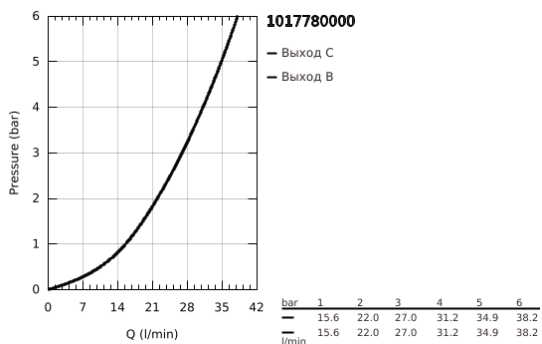

10 177 800 00 GROHE CUBEО СМЕСИТЕЛЬ ОДНОРЫЧАЖНЫЙ СКРЫТОГО МОНТАЖА ДЛЯ ВАННЫ С ПЕРЕКЛЮЧАТЕЛЕМ НА 2 ПОЛОЖЕНИЯ

ОПИСАНИЕ ПРОДУКТА

- Colour: хром
- комплект верхней монтажной части для GROHE Rapido SmartBox 35 600/35 604 (универсальная встраиваемая часть)
- GROHE SilkMove керамический картридж Ø 46 мм
- настенная панель с FastFixation (скрытоеуплотнение штока, скрытое крепление)
- металлическая накладная панель, регулируемая на 6°
- автоматический переключатель на 2 положения
- металлический рычаг
- без встраиваемого механизма 35 600/35 604 - приобретается отдельно
- распределение расхода: выход В = 27 л/мин, выход С = 27 л/мин