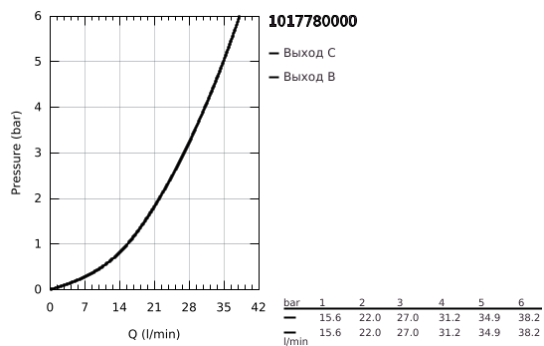

10 177 800 00 GROHE CUBEО СМЕСИТЕЛЬ ОДНОРЫЧАЖНЫЙ СКРЫТОГО МОНТАЖА ДЛЯ ВАННЫ С ПЕРЕКЛЮЧАТЕЛЕМ НА 2 ПОЛОЖЕНИЯ

ОПИСАНИЕ ПРОДУКТА

- Colour: хром
- комплект верхней монтажной части для GROHE Rapido SmartBox 35 600/35 604 (универсальная встраиваемая часть)
- GROHE SilkMove керамический картридж Ø 46 мм
- настенная панель с GROHE FastFixation (скрытоеуплотнение штока, скрытое крепление)
- металлическая накладная панель, регулируемая на 6°
- автоматический переключатель на 2 положения
- металлический рычаг
- без встраиваемого механизма 35 600/35 604 - приобретается отдельно
- распределение расхода: выход В = 27 л/мин, выход С = 27 л/мин

10 177 800 00 GROHE CUBEO СМЕСИТЕЛЬ ОДНОРЫЧАЖНЫЙ СКРЫТОГО МОНТАЖА ДЛЯ ВАННЫ С ПЕРЕКЛЮЧАТЕЛЕМ НА 2 ПОЛОЖЕНИЯ

ЗАПАСНЫЕ ЧАСТИ

- 1: lever (Spare part-nr. 1063380000)
 - 2: escutcheon (Spare part-nr. 1047200000)
 - 3: Монтажная плата (Spare part-nr. 48438000)
 - 4: cap (Spare part-nr. 1047190000)
 - 5: Переключатель (Spare part-nr. 48634000)
 - 6: diverter knob (Spare part-nr. 1047210000)
 - 7: Картридж (Spare part-nr. 46048000)
 - 8: Обратный клапан (Spare part-nr. 49085000)
 - 9: Уплотнение (Spare part-nr. 48360000)
 - 10: Ограничитель температуры (Spare part-nr. 46375000)*
 - 11: Набор защиты от обратного потока (DIN-EN1717) (Spare part-nr. 14055000)*
 - 12: Универсальный набор удлинителей, 25 мм (Spare part-nr. 14056000)*
 - 13: diverter (Spare part-nr. 48635000)*
 - 14: Универсальный набор удлинителей для 1-рычажных смесителей, 50 мм (Spare part-nr. 14057000)*
 - 15: diverter (Spare part-nr. 48636000)*
- * Optional accessories