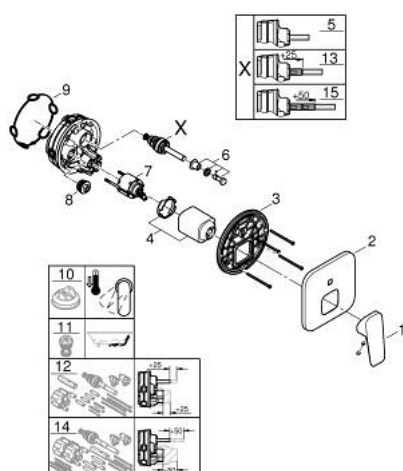

10 177 800 00 GROHE CUBEО СМЕСИТЕЛЬ ОДНОРЫЧАЖНЫЙ СКРЫТОГО МОНТАЖА ДЛЯ ВАННЫ С ПЕРЕКЛЮЧАТЕЛЕМ НА 2 ПОЛОЖЕНИЯ

ОПИСАНИЕ ПРОДУКТА

- Colour: хром
- комплект верхней монтажной части для GROHE Rapido SmartBox 35 600/35 604 (универсальная встраиваемая часть)
- GROHE SilkMove керамический картридж Ø 46 мм
- настенная панель с FastFixation (скрытоеуплотнение штока, скрытое крепление)
- металлическая накладная панель, регулируемая на 6°
- автоматический переключатель на 2 положения
- металлический рычаг
- без встраиваемого механизма 35 600/35 604 - приобретается отдельно
- распределение расхода: выход В = 27 л/мин, выход С = 27 л/мин

10 177 800 00 GROHE CUBEO СМЕСИТЕЛЬ ОДНОРЫЧАЖНЫЙ СКРЫТОГО МОНТАЖА ДЛЯ ВАННЫ С ПЕРЕКЛЮЧАТЕЛЕМ НА 2 ПОЛОЖЕНИЯ

ЗАПАСНЫЕ ЧАСТИ

- 1: lever (Spare part-nr. 1063380000)
 - 2: escutcheon (Spare part-nr. 1047200000)
 - 3: Монтажная плата (Spare part-nr. 48438000)
 - 4: cap (Spare part-nr. 1047190000)
 - 5: Переключатель (Spare part-nr. 48634000)
 - 6: diverter knob (Spare part-nr. 1047210000)
 - 7: Картридж (Spare part-nr. 46048000)
 - 8: Обратный клапан (Spare part-nr. 49085000)
 - 9: Уплотнение (Spare part-nr. 48360000)
 - 10: Ограничитель температуры (Spare part-nr. 46375000)*
 - 11: Набор защиты от обратного потока (DIN-EN1717) (Spare part-nr. 14055000)*
 - 12: Универсальный набор удлинителей, 25 мм (Spare part-nr. 14056000)*
 - 13: diverter (Spare part-nr. 48635000)*
 - 14: Универсальный набор удлинителей для 1-рычажных смесителей, 50 мм (Spare part-nr. 14057000)*
 - 15: diverter (Spare part-nr. 48636000)*
- * Optional accessories