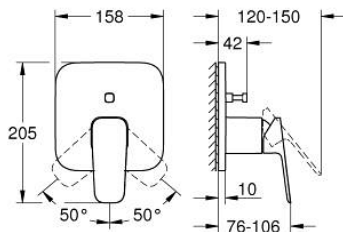

10 177 800 00 GROHE CUBEО СМЕСИТЕЛЬ ОДНОРЫЧАЖНЫЙ СКРЫТОГО МОНТАЖА ДЛЯ ВАННЫ С ПЕРЕКЛЮЧАТЕЛЕМ НА 2 ПОЛОЖЕНИЯ

ОПИСАНИЕ ПРОДУКТА

- Colour: хром
- комплект верхней монтажной части для GROHE Rapido SmartBox 35 600/35 604 (универсальная встраиваемая часть)
- GROHE SilkMove керамический картридж Ø 46 мм
- настенная панель с GROHE FastFixation (скрытоеуплотнение штока, скрытое крепление)
- металлическая накладная панель, регулируемая на 6°
- автоматический переключатель на 2 положения
- металлический рычаг
- без встраиваемого механизма 35 600/35 604 - приобретается отдельно
- распределение расхода: выход В = 27 л/мин, выход С = 27 л/мин

10 177 800 00 GROHE CUBEO СМЕСИТЕЛЬ ОДНОРЫЧАЖНЫЙ СКРЫТОГО МОНТАЖА ДЛЯ ВАННЫ С ПЕРЕКЛЮЧАТЕЛЕМ НА 2 ПОЛОЖЕНИЯ

ЗАПАСНЫЕ ЧАСТИ

- 1: lever (Spare part-nr. 1063380000)
 - 2: escutcheon (Spare part-nr. 1047200000)
 - 3: Монтажная плата (Spare part-nr. 48438000)
 - 4: cap (Spare part-nr. 1047190000)
 - 5: Переключатель (Spare part-nr. 48634000)
 - 6: diverter knob (Spare part-nr. 1047210000)
 - 7: Картридж (Spare part-nr. 46048000)
 - 8: Обратный клапан (Spare part-nr. 49085000)
 - 9: Уплотнение (Spare part-nr. 48360000)
 - 10: Ограничитель температуры (Spare part-nr. 46375000)*
 - 11: Набор защиты от обратного потока (DIN-EN1717) (Spare part-nr. 14055000)*
 - 12: Универсальный набор удлинителей, 25 мм (Spare part-nr. 14056000)*
 - 13: diverter (Spare part-nr. 48635000)*
 - 14: Универсальный набор удлинителей для 1-рычажных смесителей, 50 мм (Spare part-nr. 14057000)*
 - 15: diverter (Spare part-nr. 48636000)*
- * Optional accessories