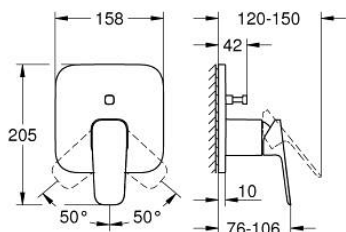

10 177 800 00 GROHE CUBEО СМЕСИТЕЛЬ ОДНОРЫЧАЖНЫЙ СКРЫТОГО МОНТАЖА ДЛЯ ВАННЫ С ПЕРЕКЛЮЧАТЕЛЕМ НА 2 ПОЛОЖЕНИЯ

ОПИСАНИЕ ПРОДУКТА

- Colour: хром
- комплект верхней монтажной части для GROHE Rapido SmartBox 35 600/35 604 (универсальная встраиваемая часть)
- GROHE SilkMove керамический картридж Ø 46 мм
- настенная панель с FastFixation (скрытоеуплотнение штока, скрытое крепление)
- металлическая накладная панель, регулируемая на 6°
- автоматический переключатель на 2 положения
- металлический рычаг
- без встраиваемого механизма 35 600/35 604 - приобретается отдельно
- распределение расхода: выход В = 27 л/мин, выход С = 27 л/мин

10 177 800 00 GROHE CUBEO СМЕСИТЕЛЬ ОДНОРЫЧАЖНЫЙ СКРЫТОГО МОНТАЖА ДЛЯ ВАННЫ С ПЕРЕКЛЮЧАТЕЛЕМ НА 2 ПОЛОЖЕНИЯ

ЗАПАСНЫЕ ЧАСТИ

- 1: lever (Spare part-nr. 1063380000)
 - 2: escutcheon (Spare part-nr. 1047200000)
 - 3: Монтажная плата (Spare part-nr. 48438000)
 - 4: cap (Spare part-nr. 1047190000)
 - 5: Переключатель (Spare part-nr. 48634000)
 - 6: diverter knob (Spare part-nr. 1047210000)
 - 7: Картридж (Spare part-nr. 46048000)
 - 8: Обратный клапан (Spare part-nr. 49085000)
 - 9: Уплотнение (Spare part-nr. 48360000)
 - 10: Ограничитель температуры (Spare part-nr. 46375000)*
 - 11: Набор защиты от обратного потока (DIN-EN1717) (Spare part-nr. 14055000)*
 - 12: Универсальный набор удлинителей, 25 мм (Spare part-nr. 14056000)*
 - 13: diverter (Spare part-nr. 48635000)*
 - 14: Универсальный набор удлинителей для 1-рычажных смесителей, 50 мм (Spare part-nr. 14057000)*
 - 15: diverter (Spare part-nr. 48636000)*
- * Optional accessories