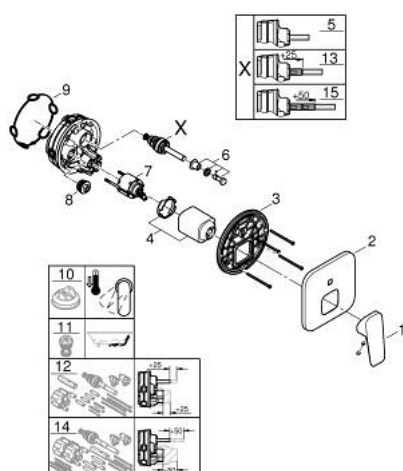

10 177 824 30 GROHE CUBEО СМЕСИТЕЛЬ ОДНОРЫЧАЖНЫЙ СКРЫТОГО МОНТАЖА ДЛЯ ВАННЫ С ПЕРЕКЛЮЧАТЕЛЕМ НА 2 ПОЛОЖЕНИЯ

ОПИСАНИЕ ПРОДУКТА

- Colour: матовый чёрный
- комплект верхней монтажной части для GROHE Rapido SmartBox 35 600/35 604 (универсальная встраиваемая часть)
- GROHE SilkMove керамический картридж Ø 46 мм
- настенная панель с GROHE FastFixation (скрытоеуплотнение штока, скрытое крепление)
- металлическая накладная панель, регулируемая на 6°
- автоматический переключатель на 2 положения
- металлический рычаг
- без встраиваемого механизма 35 600/35 604 - приобретается отдельно
- распределение расхода: выход В = 27 л/мин, выход С = 27 л/мин

10 177 824 30 GROHE CUBEO СМЕСИТЕЛЬ ОДНОРЫЧАЖНЫЙ СКРЫТОГО МОНТАЖА ДЛЯ ВАННЫ С ПЕРЕКЛЮЧАТЕЛЕМ НА 2 ПОЛОЖЕНИЯ

ЗАПАСНЫЕ ЧАСТИ

- 1: lever (Spare part-nr. 1063382430)
 - 2: escutcheon (Spare part-nr. 1047202430)
 - 3: Монтажная плата (Spare part-nr. 48438000)
 - 4: cap (Spare part-nr. 1047192430)
 - 5: Переключатель (Spare part-nr. 48634000)
 - 6: diverter knob (Spare part-nr. 1047212430)
 - 7: Картридж (Spare part-nr. 46048000)
 - 8: Обратный клапан (Spare part-nr. 49085000)
 - 9: Уплотнение (Spare part-nr. 48360000)
 - 10: Ограничитель температуры (Spare part-nr. 46375000)*
 - 11: Набор защиты от обратного потока (DIN-EN1717) (Spare part-nr. 14055000)*
 - 12: Универсальный набор удлинителей, 25 мм (Spare part-nr. 14056000)*
 - 13: diverter (Spare part-nr. 48635000)*
 - 14: Универсальный набор удлинителей для 1-рычажных смесителей, 50 мм (Spare part-nr. 14057000)*
 - 15: diverter (Spare part-nr. 48636000)*
- * Optional accessories