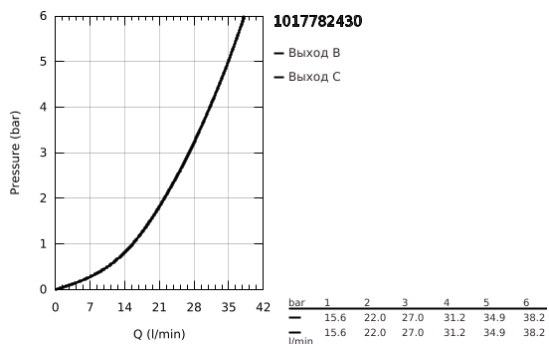

10 177 824 30 GROHE CUBEО СМЕСИТЕЛЬ ОДНОРЫЧАЖНЫЙ СКРЫТОГО МОНТАЖА ДЛЯ ВАННЫ С ПЕРЕКЛЮЧАТЕЛЕМ НА 2 ПОЛОЖЕНИЯ

ОПИСАНИЕ ПРОДУКТА

- Colour: матовый чёрный
- комплект верхней монтажной части для GROHE Rapido SmartBox 35 600/35 604 (универсальная встраиваемая часть)
- GROHE SilkMove керамический картридж Ø 46 мм
- настенная панель с GROHE FastFixation (скрытоеуплотнение штока, скрытое крепление)
- металлическая накладная панель, регулируемая на 6°
- автоматический переключатель на 2 положения
- металлический рычаг
- без встраиваемого механизма 35 600/35 604 - приобретается отдельно
- распределение расхода: выход В = 27 л/мин, выход С = 27 л/мин