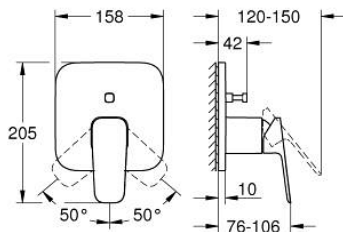

10 177 824 30 GROHE CUBEО СМЕСИТЕЛЬ ОДНОРЫЧАЖНЫЙ СКРЫТОГО МОНТАЖА ДЛЯ ВАННЫ С ПЕРЕКЛЮЧАТЕЛЕМ НА 2 ПОЛОЖЕНИЯ

ОПИСАНИЕ ПРОДУКТА

- Colour: матовый чёрный
- комплект верхней монтажной части для GROHE Rapido SmartBox 35 600/35 604 (универсальная встраиваемая часть)
- GROHE SilkMove керамический картридж Ø 46 мм
- настенная панель с FastFixation (скрытоеуплотнение штока, скрытое крепление)
- металлическая накладная панель, регулируемая на 6°
- автоматический переключатель на 2 положения
- металлический рычаг
- без встраиваемого механизма 35 600/35 604 - приобретается отдельно
- распределение расхода: выход В = 27 л/мин, выход С = 27 л/мин

10 177 824 30 GROHE CUBEO СМЕСИТЕЛЬ ОДНОРЫЧАЖНЫЙ СКРЫТОГО МОНТАЖА ДЛЯ ВАННЫ С ПЕРЕКЛЮЧАТЕЛЕМ НА 2 ПОЛОЖЕНИЯ

ЗАПАСНЫЕ ЧАСТИ

- 1: lever (Spare part-nr. 1063382430)
 - 2: escutcheon (Spare part-nr. 1047202430)
 - 3: Монтажная плата (Spare part-nr. 48438000)
 - 4: cap (Spare part-nr. 1047192430)
 - 5: Переключатель (Spare part-nr. 48634000)
 - 6: diverter knob (Spare part-nr. 1047212430)
 - 7: Картридж (Spare part-nr. 46048000)
 - 8: Обратный клапан (Spare part-nr. 49085000)
 - 9: Уплотнение (Spare part-nr. 48360000)
 - 10: Ограничитель температуры (Spare part-nr. 46375000)*
 - 11: Набор защиты от обратного потока (DIN-EN1717) (Spare part-nr. 14055000)*
 - 12: Универсальный набор удлинителей, 25 мм (Spare part-nr. 14056000)*
 - 13: diverter (Spare part-nr. 48635000)*
 - 14: Универсальный набор удлинителей для 1-рычажных смесителей, 50 мм (Spare part-nr. 14057000)*
 - 15: diverter (Spare part-nr. 48636000)*
- * Optional accessories