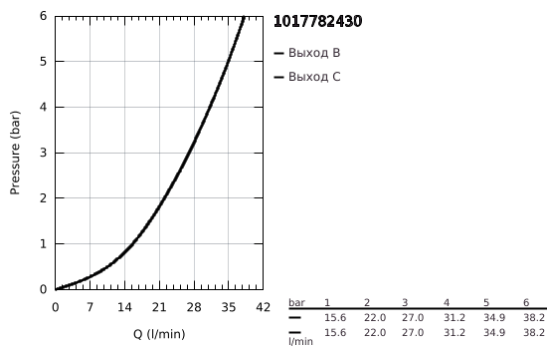

10 177 824 30 GROHE CUBEО СМЕСИТЕЛЬ ОДНОРЫЧАЖНЫЙ СКРЫТОГО МОНТАЖА ДЛЯ ВАННЫ С ПЕРЕКЛЮЧАТЕЛЕМ НА 2 ПОЛОЖЕНИЯ

ОПИСАНИЕ ПРОДУКТА

- Colour: матовый чёрный
- комплект верхней монтажной части для GROHE Rapido SmartBox 35 600/35 604 (универсальная встраиваемая часть)
- GROHE SilkMove керамический картридж Ø 46 мм
- настенная панель с FastFixation (скрытоеуплотнение штока, скрытое крепление)
- металлическая накладная панель, регулируемая на 6°
- автоматический переключатель на 2 положения
- металлический рычаг
- без встраиваемого механизма 35 600/35 604 - приобретается отдельно
- распределение расхода: выход В = 27 л/мин, выход С = 27 л/мин