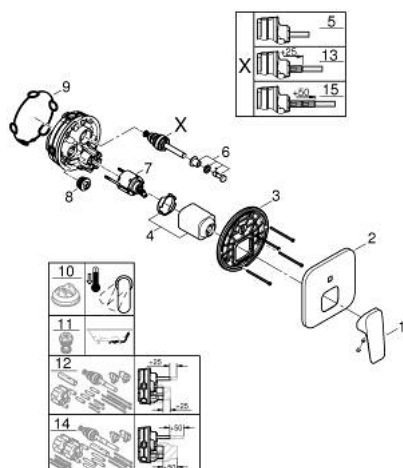

10 177 824 30 GROHE CUBEО СМЕСИТЕЛЬ ОДНОРЫЧАЖНЫЙ СКРЫТОГО МОНТАЖА ДЛЯ ВАННЫ С ПЕРЕКЛЮЧАТЕЛЕМ НА 2 ПОЛОЖЕНИЯ

ОПИСАНИЕ ПРОДУКТА

- Colour: матовый чёрный
- комплект верхней монтажной части для GROHE Rapido SmartBox 35 600/35 604 (универсальная встраиваемая часть)
- GROHE SilkMove керамический картридж Ø 46 мм
- настенная панель с FastFixation (скрытоеуплотнение штока, скрытое крепление)
- металлическая накладная панель, регулируемая на 6°
- автоматический переключатель на 2 положения
- металлический рычаг
- без встраиваемого механизма 35 600/35 604 - приобретается отдельно
- распределение расхода: выход В = 27 л/мин, выход С = 27 л/мин

10 177 824 30 GROHE CUBEO СМЕСИТЕЛЬ ОДНОРЫЧАЖНЫЙ СКРЫТОГО МОНТАЖА ДЛЯ ВАННЫ С ПЕРЕКЛЮЧАТЕЛЕМ НА 2 ПОЛОЖЕНИЯ

ЗАПАСНЫЕ ЧАСТИ

- 1: lever (Spare part-nr. 1063382430)
 - 2: escutcheon (Spare part-nr. 1047202430)
 - 3: Монтажная плата (Spare part-nr. 48438000)
 - 4: cap (Spare part-nr. 1047192430)
 - 5: Переключатель (Spare part-nr. 48634000)
 - 6: diverter knob (Spare part-nr. 1047212430)
 - 7: Картридж (Spare part-nr. 46048000)
 - 8: Обратный клапан (Spare part-nr. 49085000)
 - 9: Уплотнение (Spare part-nr. 48360000)
 - 10: Ограничитель температуры (Spare part-nr. 46375000)*
 - 11: Набор защиты от обратного потока (DIN-EN1717) (Spare part-nr. 14055000)*
 - 12: Универсальный набор удлинителей, 25 мм (Spare part-nr. 14056000)*
 - 13: diverter (Spare part-nr. 48635000)*
 - 14: Универсальный набор удлинителей для 1-рычажных смесителей, 50 мм (Spare part-nr. 14057000)*
 - 15: diverter (Spare part-nr. 48636000)*
- * Optional accessories