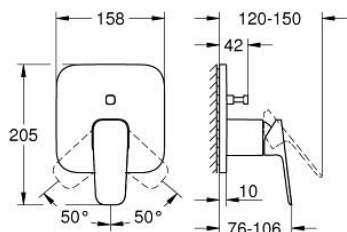

10 177 824 30 GROHE CUBEО СМЕСИТЕЛЬ ОДНОРЫЧАЖНЫЙ СКРЫТОГО МОНТАЖА ДЛЯ ВАННЫ С ПЕРЕКЛЮЧАТЕЛЕМ НА 2 ПОЛОЖЕНИЯ

ОПИСАНИЕ ПРОДУКТА

- Colour: матовый чёрный
- комплект верхней монтажной части для GROHE Rapido SmartBox 35 600/35 604 (универсальная встраиваемая часть)
- GROHE SilkMove керамический картридж Ø 46 мм
- настенная панель с GROHE FastFixation (скрытоеуплотнение штока, скрытое крепление)
- металлическая накладная панель, регулируемая на 6°
- автоматический переключатель на 2 положения
- металлический рычаг
- без встраиваемого механизма 35 600/35 604 - приобретается отдельно
- распределение расхода: выход В = 27 л/мин, выход С = 27 л/мин

10 177 824 30 GROHE CUBEO СМЕСИТЕЛЬ ОДНОРЫЧАЖНЫЙ СКРЫТОГО МОНТАЖА ДЛЯ ВАННЫ С ПЕРЕКЛЮЧАТЕЛЕМ НА 2 ПОЛОЖЕНИЯ

ЗАПАСНЫЕ ЧАСТИ

- 1: lever (Spare part-nr. 1063382430)
 - 2: escutcheon (Spare part-nr. 1047202430)
 - 3: Монтажная плата (Spare part-nr. 48438000)
 - 4: cap (Spare part-nr. 1047192430)
 - 5: Переключатель (Spare part-nr. 48634000)
 - 6: diverter knob (Spare part-nr. 1047212430)
 - 7: Картридж (Spare part-nr. 46048000)
 - 8: Обратный клапан (Spare part-nr. 49085000)
 - 9: Уплотнение (Spare part-nr. 48360000)
 - 10: Ограничитель температуры (Spare part-nr. 46375000)*
 - 11: Набор защиты от обратного потока (DIN-EN1717) (Spare part-nr. 14055000)*
 - 12: Универсальный набор удлинителей, 25 мм (Spare part-nr. 14056000)*
 - 13: diverter (Spare part-nr. 48635000)*
 - 14: Универсальный набор удлинителей для 1-рычажных смесителей, 50 мм (Spare part-nr. 14057000)*
 - 15: diverter (Spare part-nr. 48636000)*
- * Optional accessories