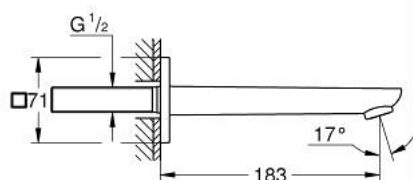

10 177 900 00 GROHE CUBEО ИЗЛИВ ДЛЯ ВАННЫ

ОПИСАНИЕ ПРОДУКТА

- Colour: хром
- настенный монтаж
- GROHE LongLife Finish - стойкое долговечное покрытие
- аэратор
- вынос 183 мм
- внешняя резьба 1/2"

10 177 900 00 GROHE CUBEО ИЗЛИВ ДЛЯ ВАННЫ

ЗАПАСНЫЕ ЧАСТИ

1: Регулятор струи (Spare part-nr. 46837000)

2: Удлинение (Spare part-nr. 46627000)*

* Optional accessories