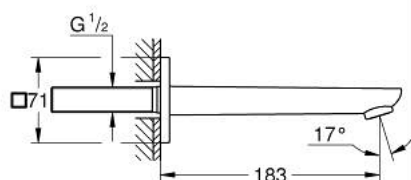

### ОПИСАНИЕ ПРОДУКТА

- Colour: матовый чёрный
- настенный монтаж
- аэратор
- вынос 183 мм
- внешняя резьба 1/2"